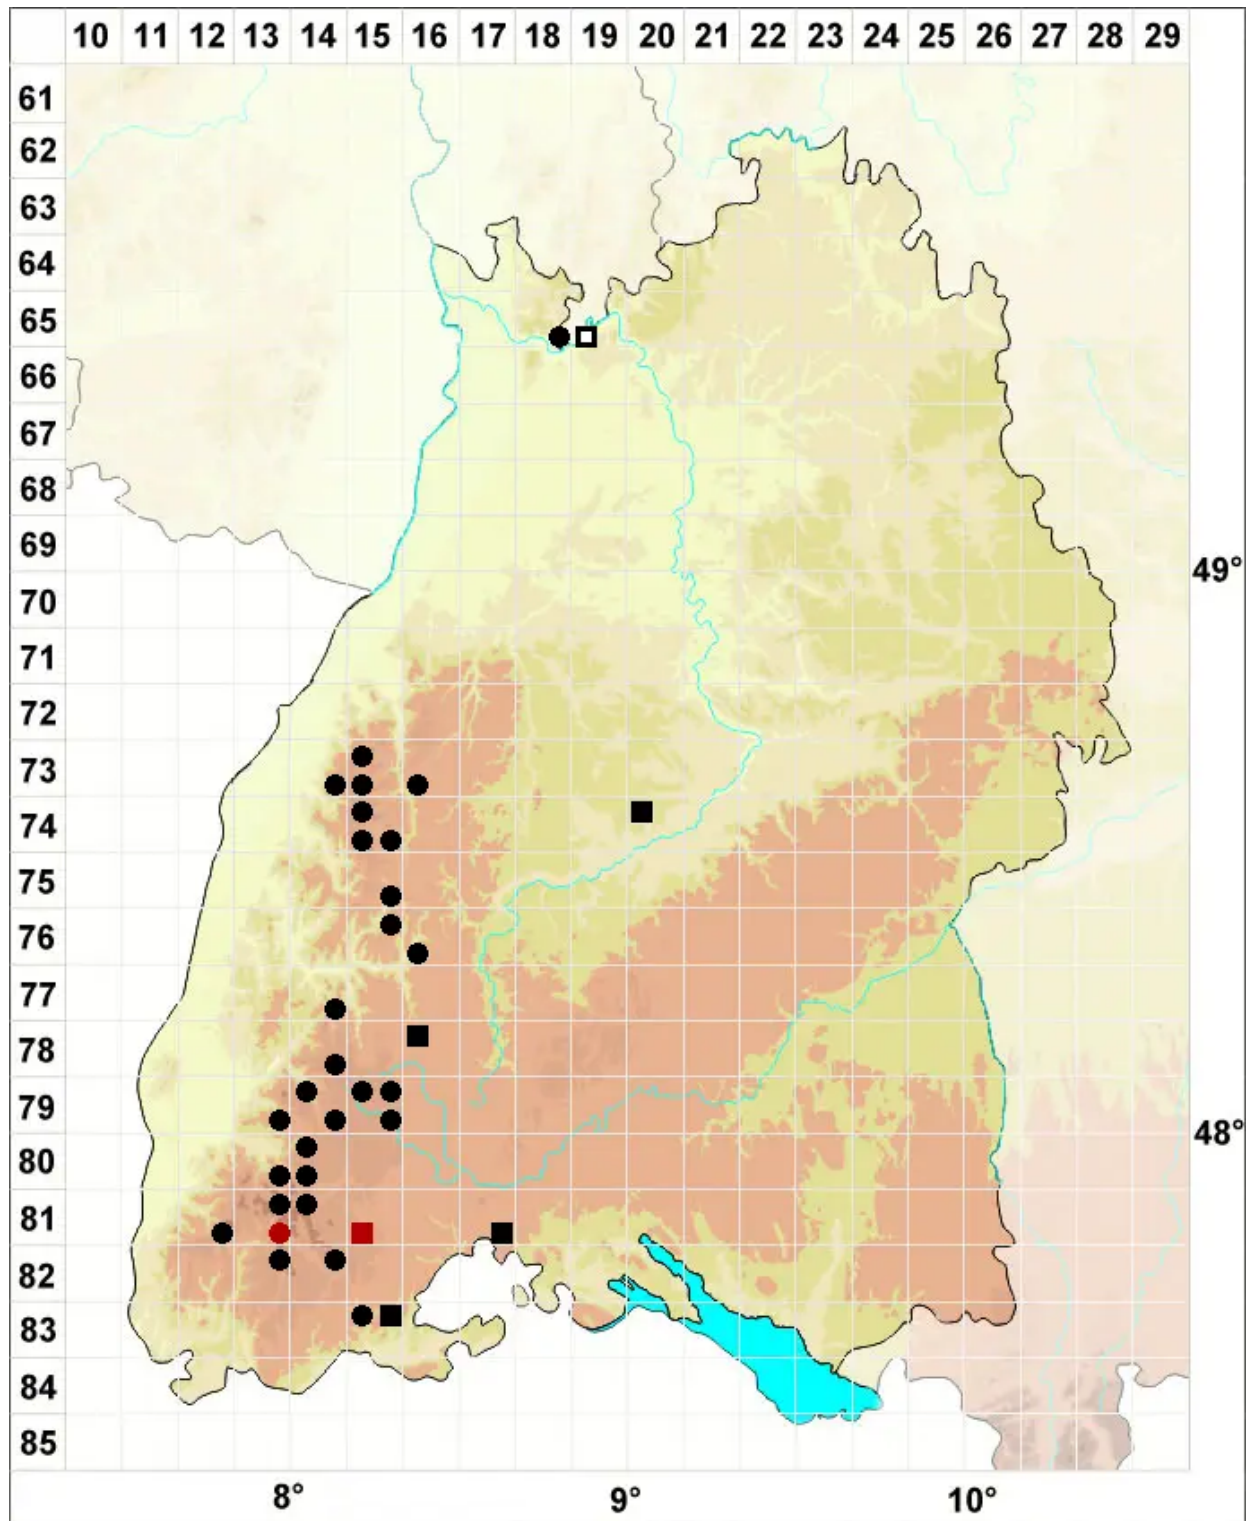

Racomitrium affine (F.Weber & D.Mohr) Lindb.

Verwandtes Zackenmützenmoos

Legende:

- Symbole:**
Ausgefülltes Symbol:
Zeitraum von 1980 bis heute (Aktuelle Angabe)
Leeres Symbol:
Zeitraum vor 1980 (Altangabe)
Quadrat: Herbarbeleg