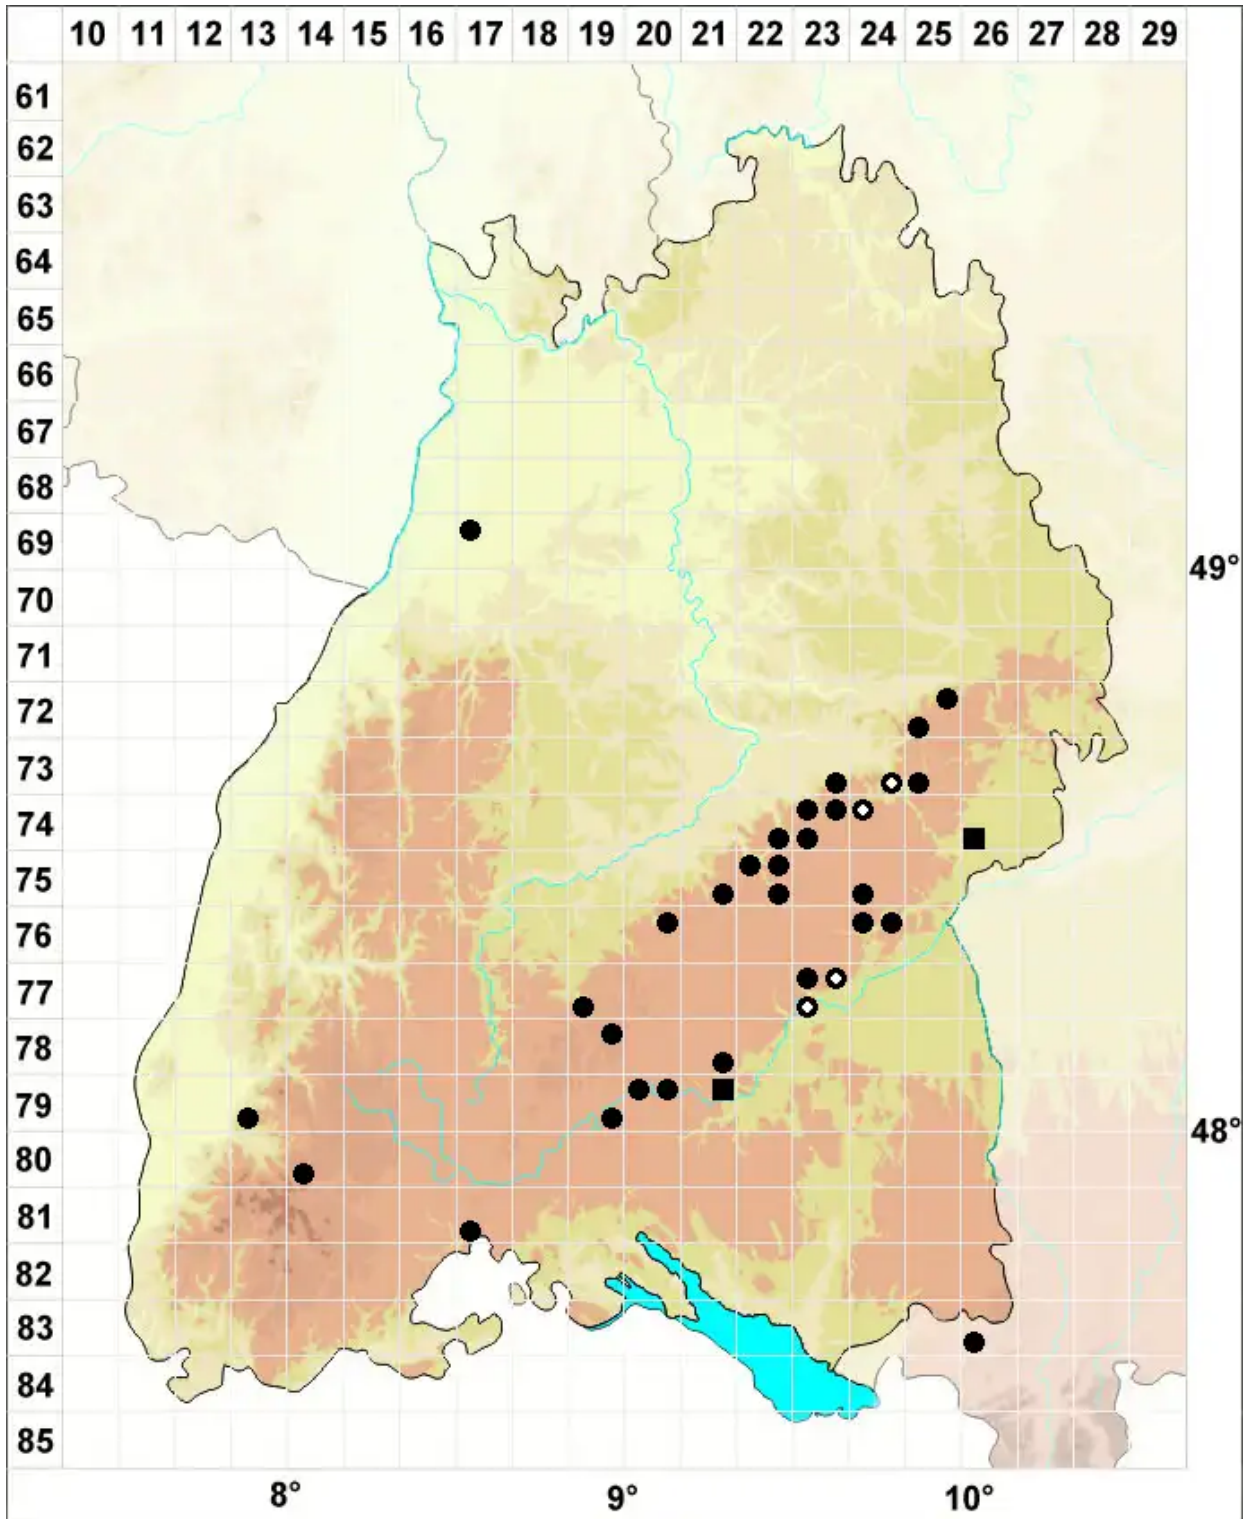

Trichostomum brachydontium Bruch

Kurzzahn-Haarmundmoos

Legende:

- Symbole:**
Ausgefülltes Symbol:
Zeitraum von 1980 bis heute (Aktuelle Angabe)
Leeres Symbol:
Zeitraum vor 1980 (Altangabe)
Quadrat: Herbarbeleg