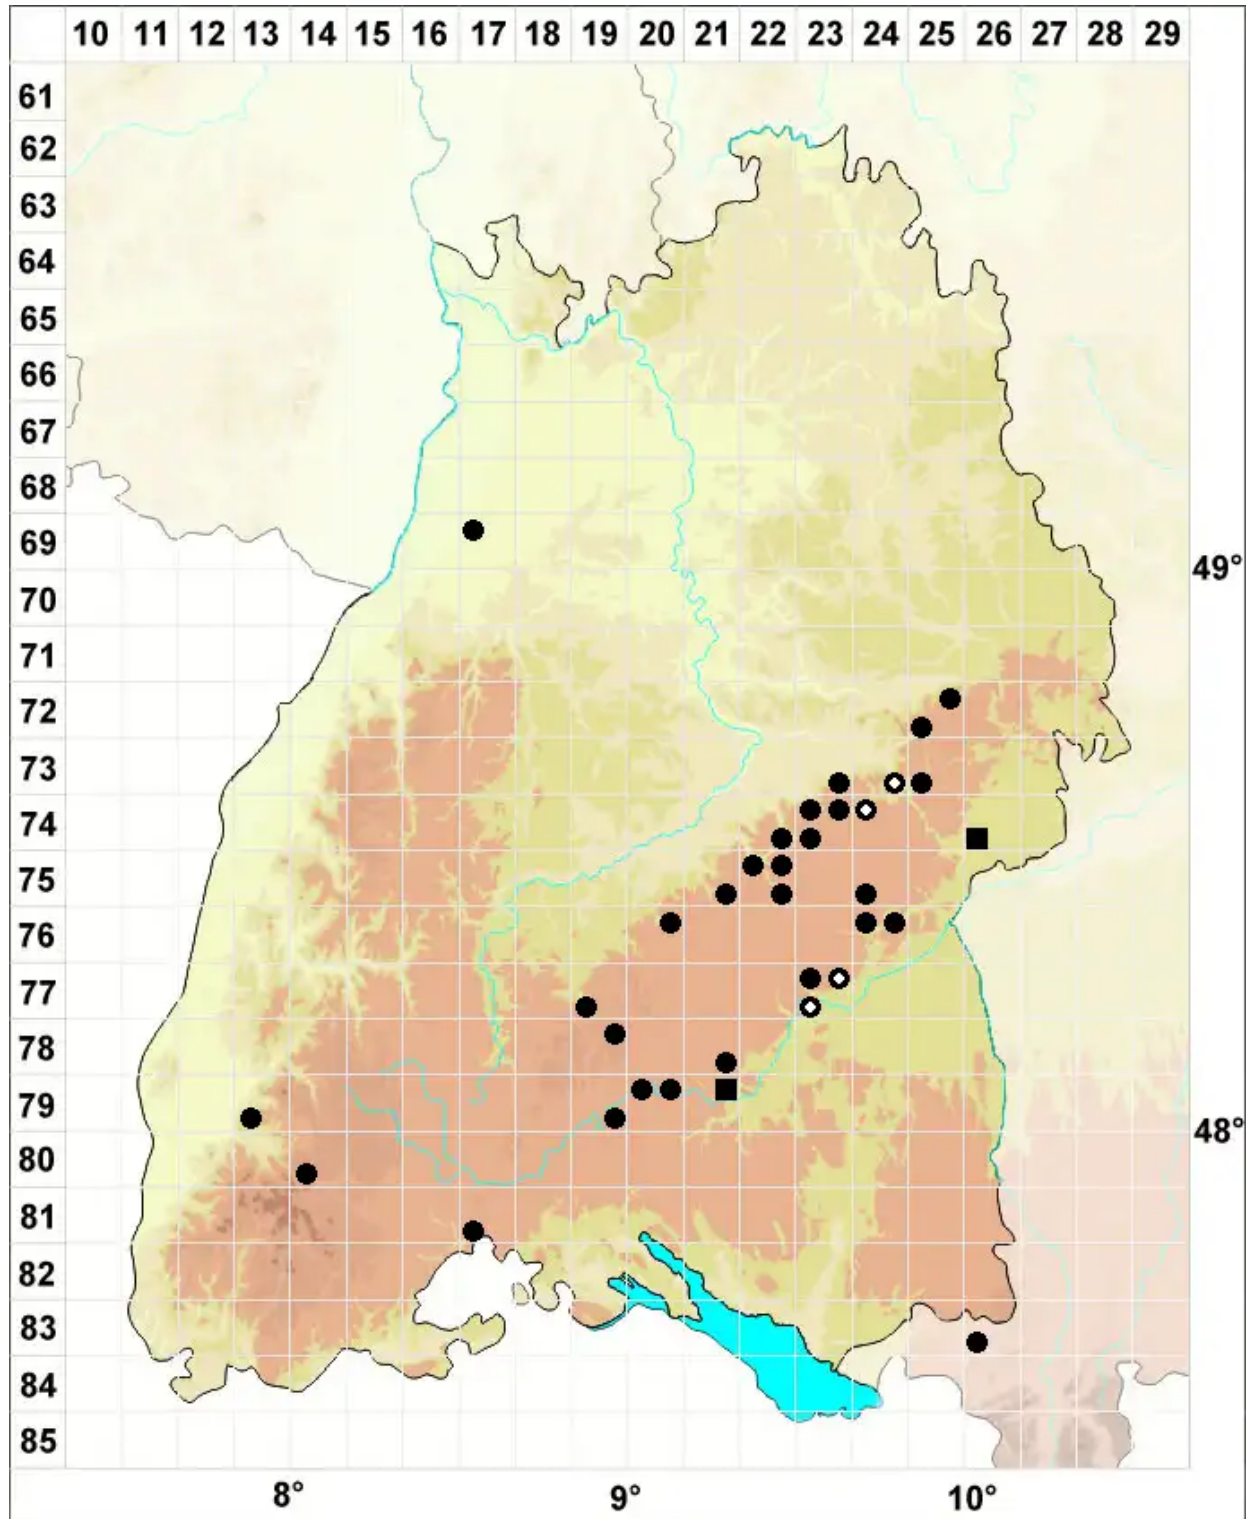

Trichostomum brachydontium Bruch

Kurzzahn-Haarmundmoos

Legende:

- Symbole:**
- Ausgefülltes Symbol:
Zeitraum von 1980 bis heute (Aktuelle Angabe)
 - Leeres Symbol:
Zeitraum vor 1980 (Altangabe)
 - Quadrat: Herbarbeleg