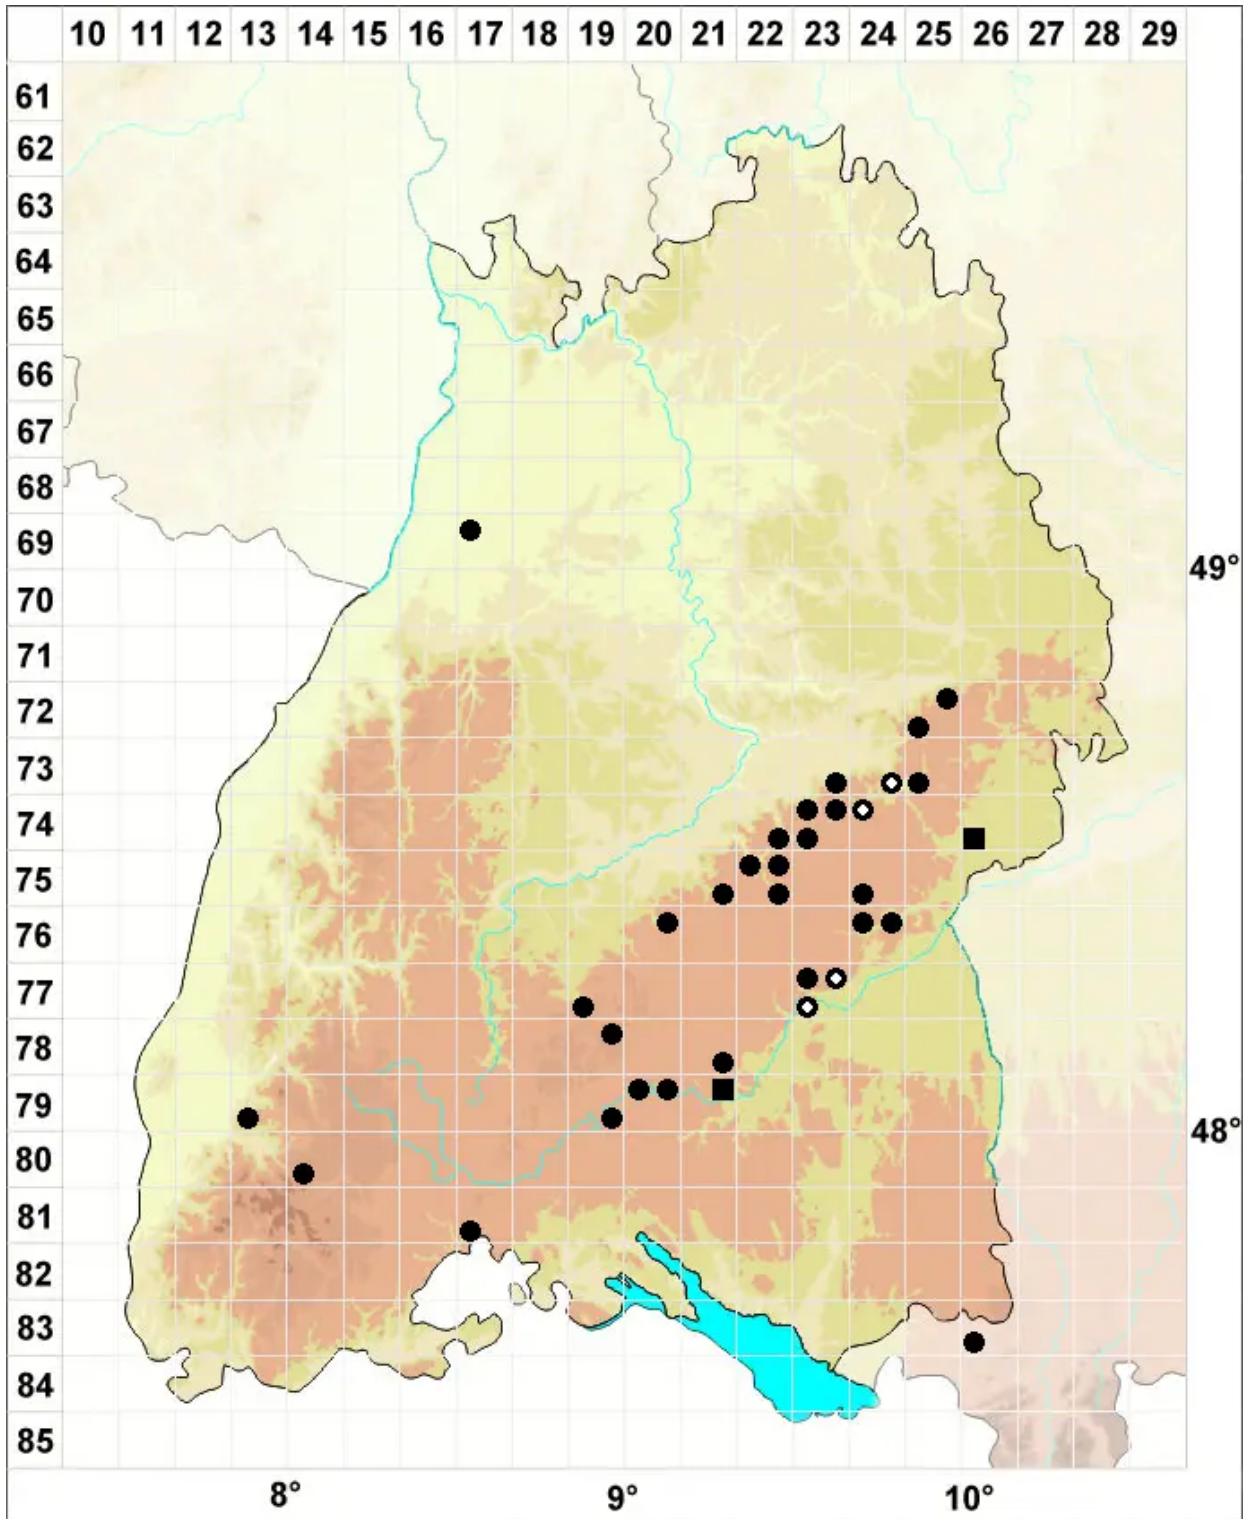

Trichostomum brachydontium Bruch

Kurzzahn-Haarmundmoos

Legende:

Symbole:
Ausgefülltes Symbol:
Zeitraum von 1980 bis heute (Aktuelle Angabe)
Leeres Symbol:
Zeitraum vor 1980 (Altangabe)
Quadrat: Herbarbeleg