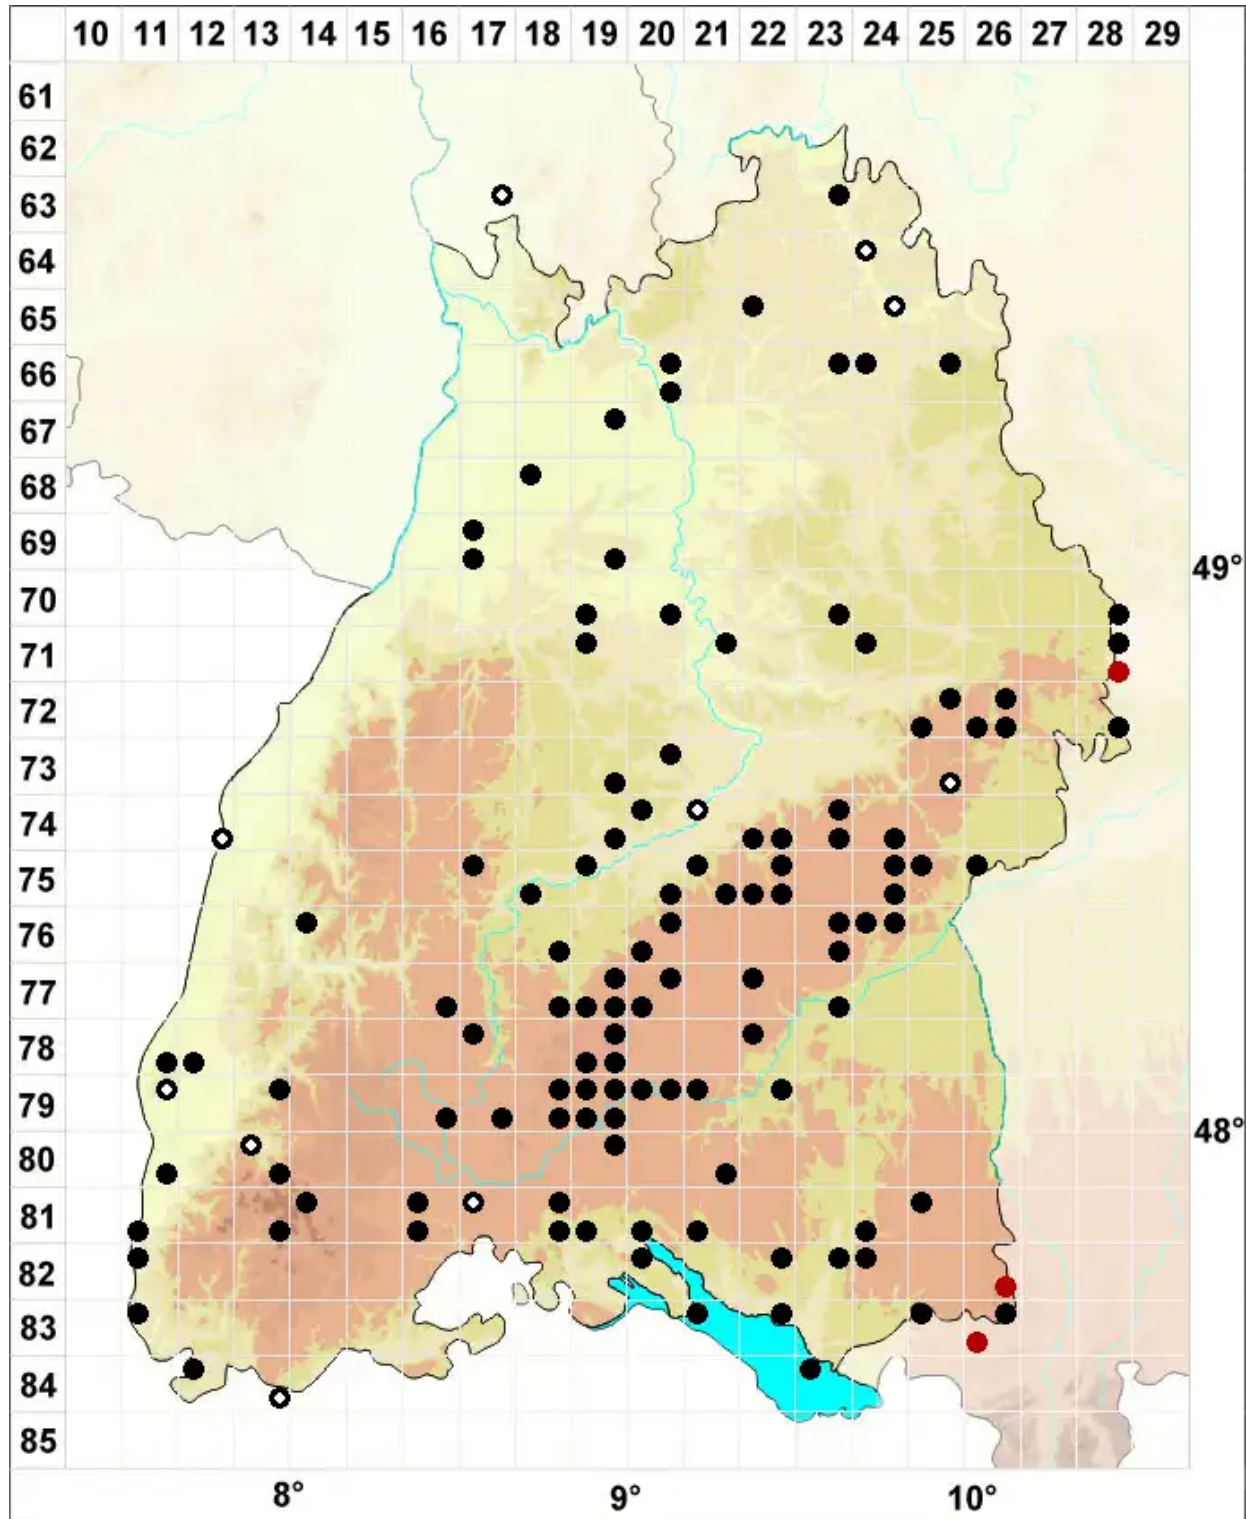

# Trichostomum crispulum Bruch

Krauses Haarmundmoos

Legende:

- Symbole:**
- Ausgefülltes Symbol:  
Zeitraum von 1980 bis heute (Aktuelle Angabe)
  - Leeres Symbol:  
Zeitraum vor 1980 (Altangabe)
  - Quadrat: Herbarbeleg