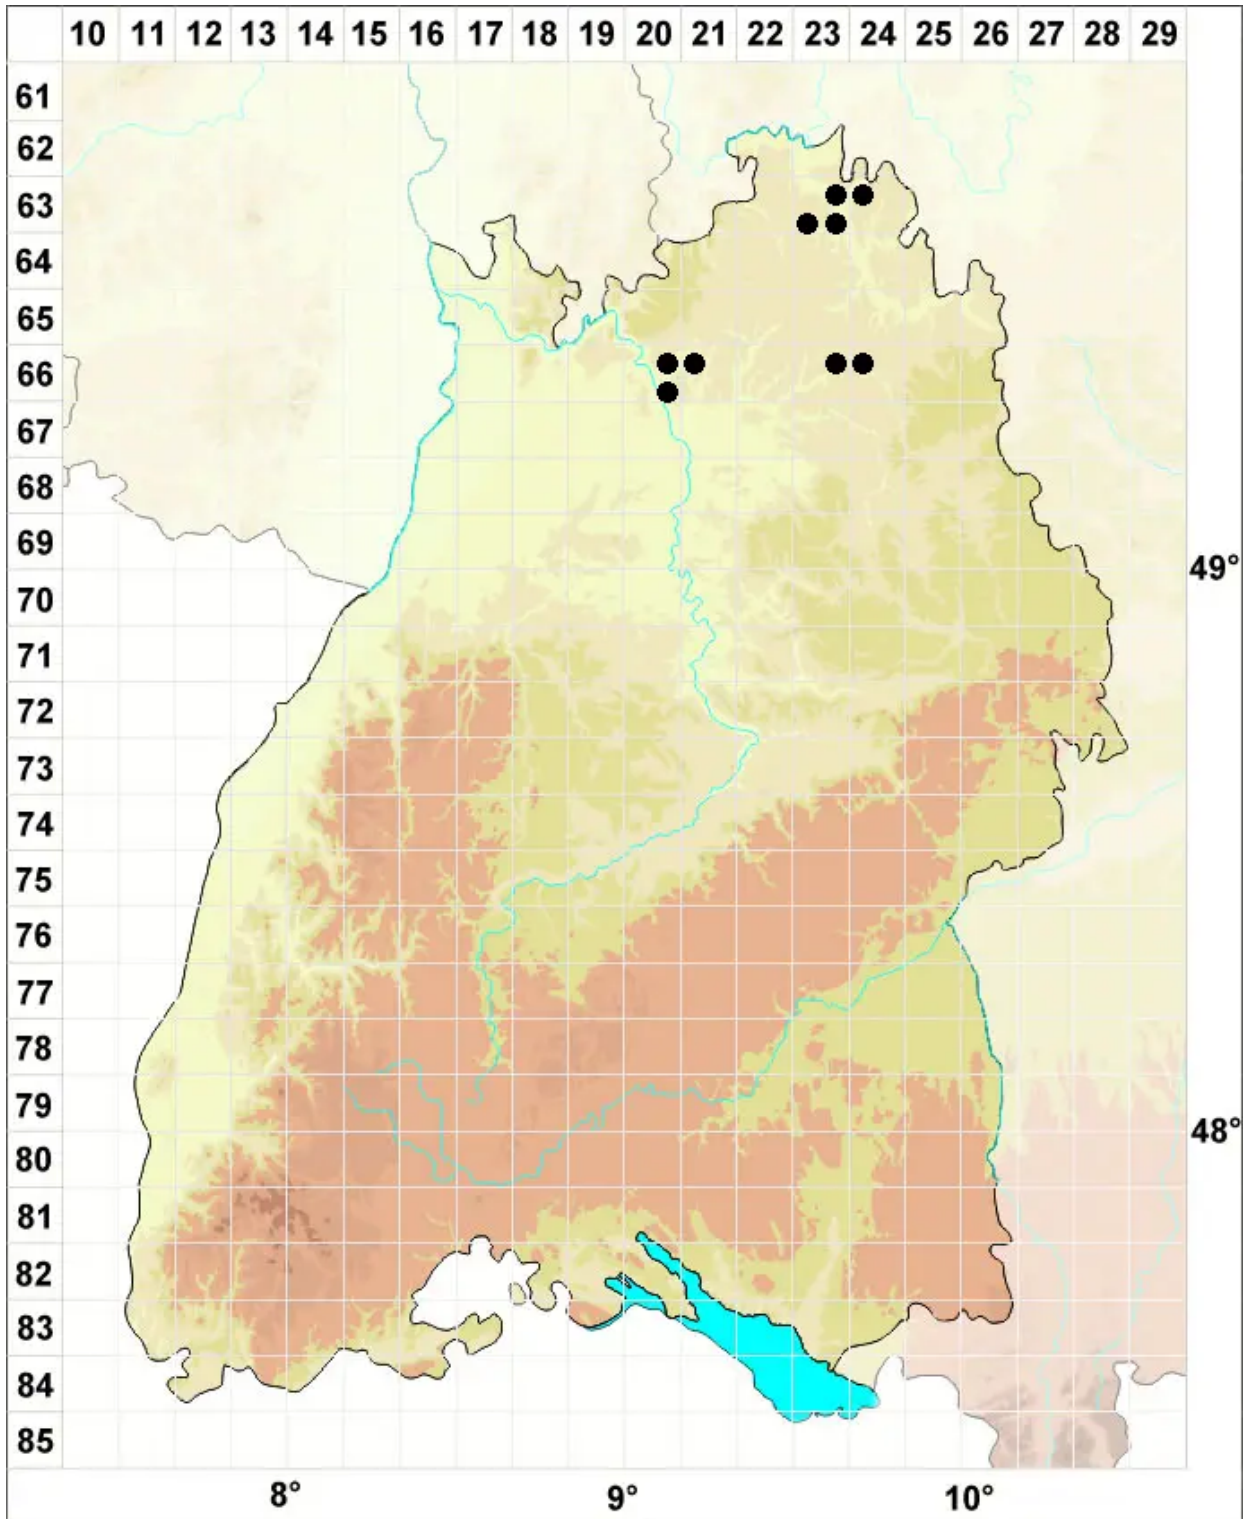

Pottiopsis caespitosa (Brid.) Blockeel & A.J.E.Sm.

Rasiges Zwergpottmoos, Rasiges Neupottmoos

Legende:

Symbole:

Ausgefülltes Symbol:
Zeitraum von 1980 bis heute (Aktuelle Angabe)

Leeres Symbol:
Zeitraum vor 1980 (Altangabe)

Quadrat: Herbarbeleg