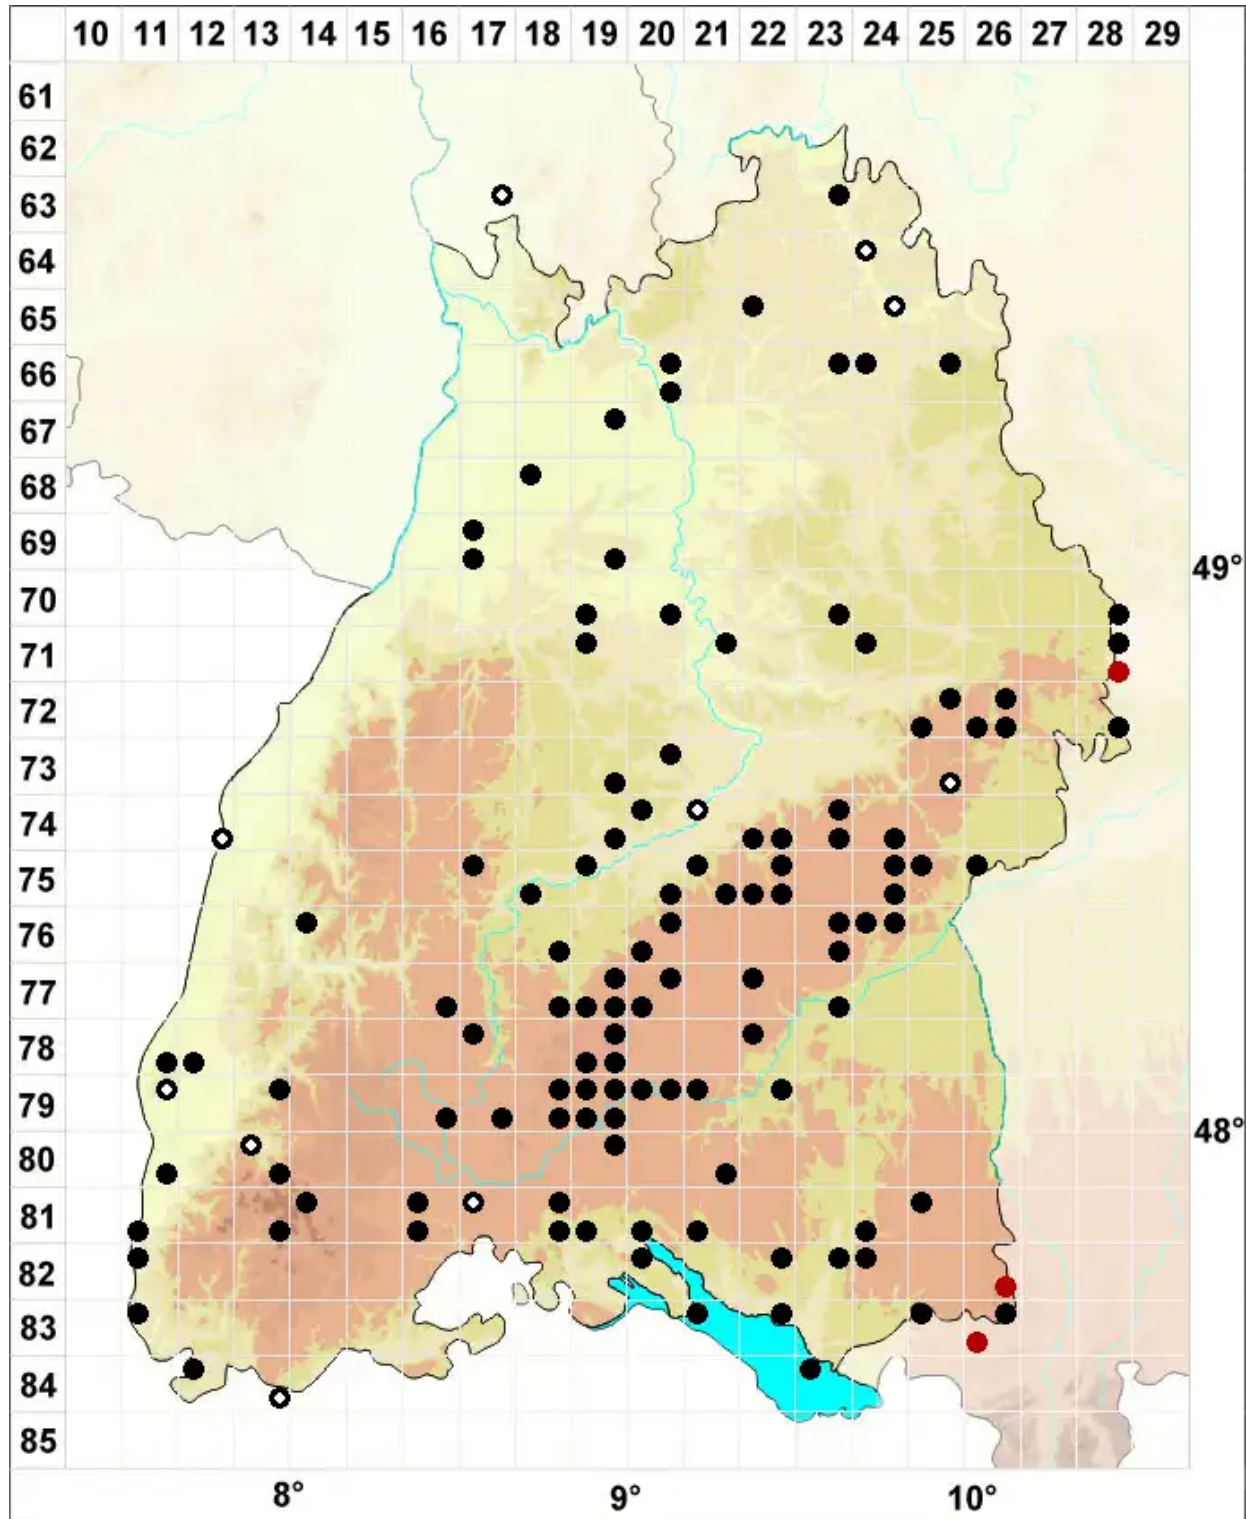

Trichostomum crispulum Bruch

Krauses Haarmundmoos

Legende:

- Symbole:**
- Ausgefülltes Symbol:
Zeitraum von 1980 bis heute (Aktuelle Angabe)
 - Leeres Symbol:
Zeitraum vor 1980 (Altangabe)
 - Quadrat: Herbarbeleg