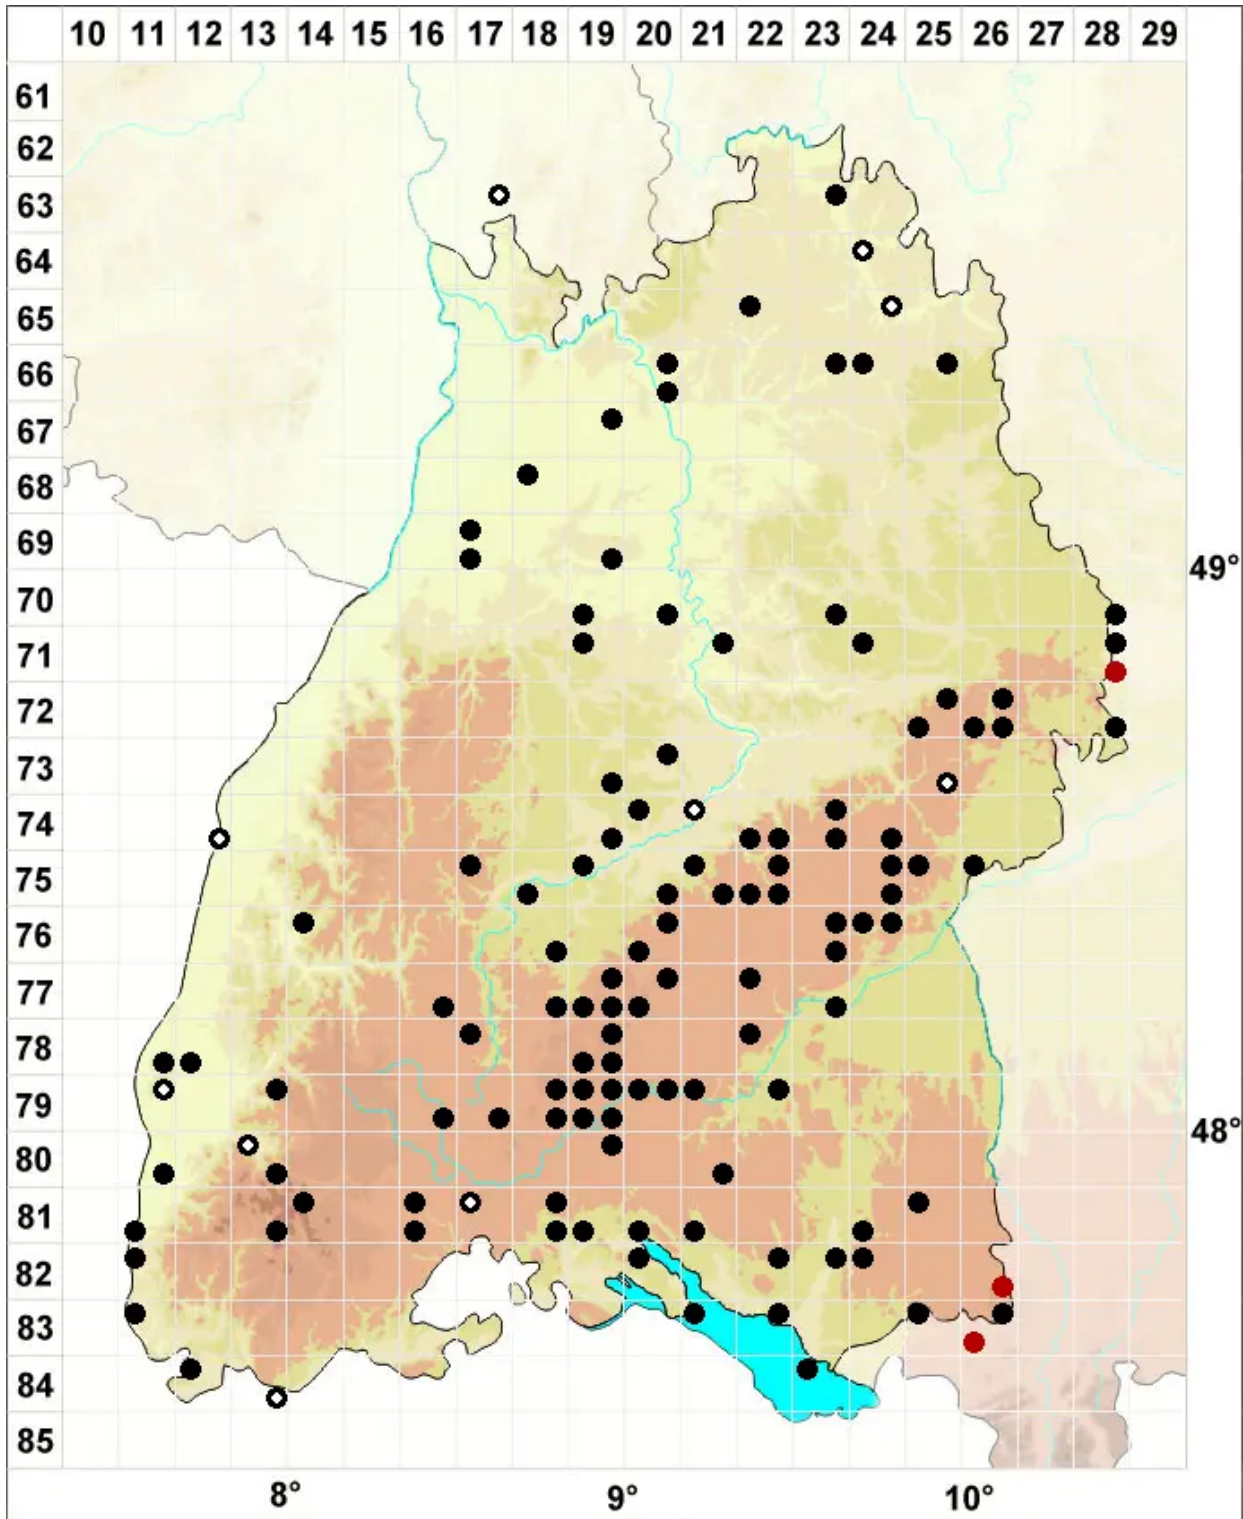

Trichostomum crispulum Bruch

Krauses Haarmundmoos

Legende:

Symbole:

Ausgefülltes Symbol:
Zeitraum von 1980 bis heute (Aktuelle Angabe)

Leeres Symbol:
Zeitraum vor 1980 (Altangabe)

Quadrat: Herbarbeleg