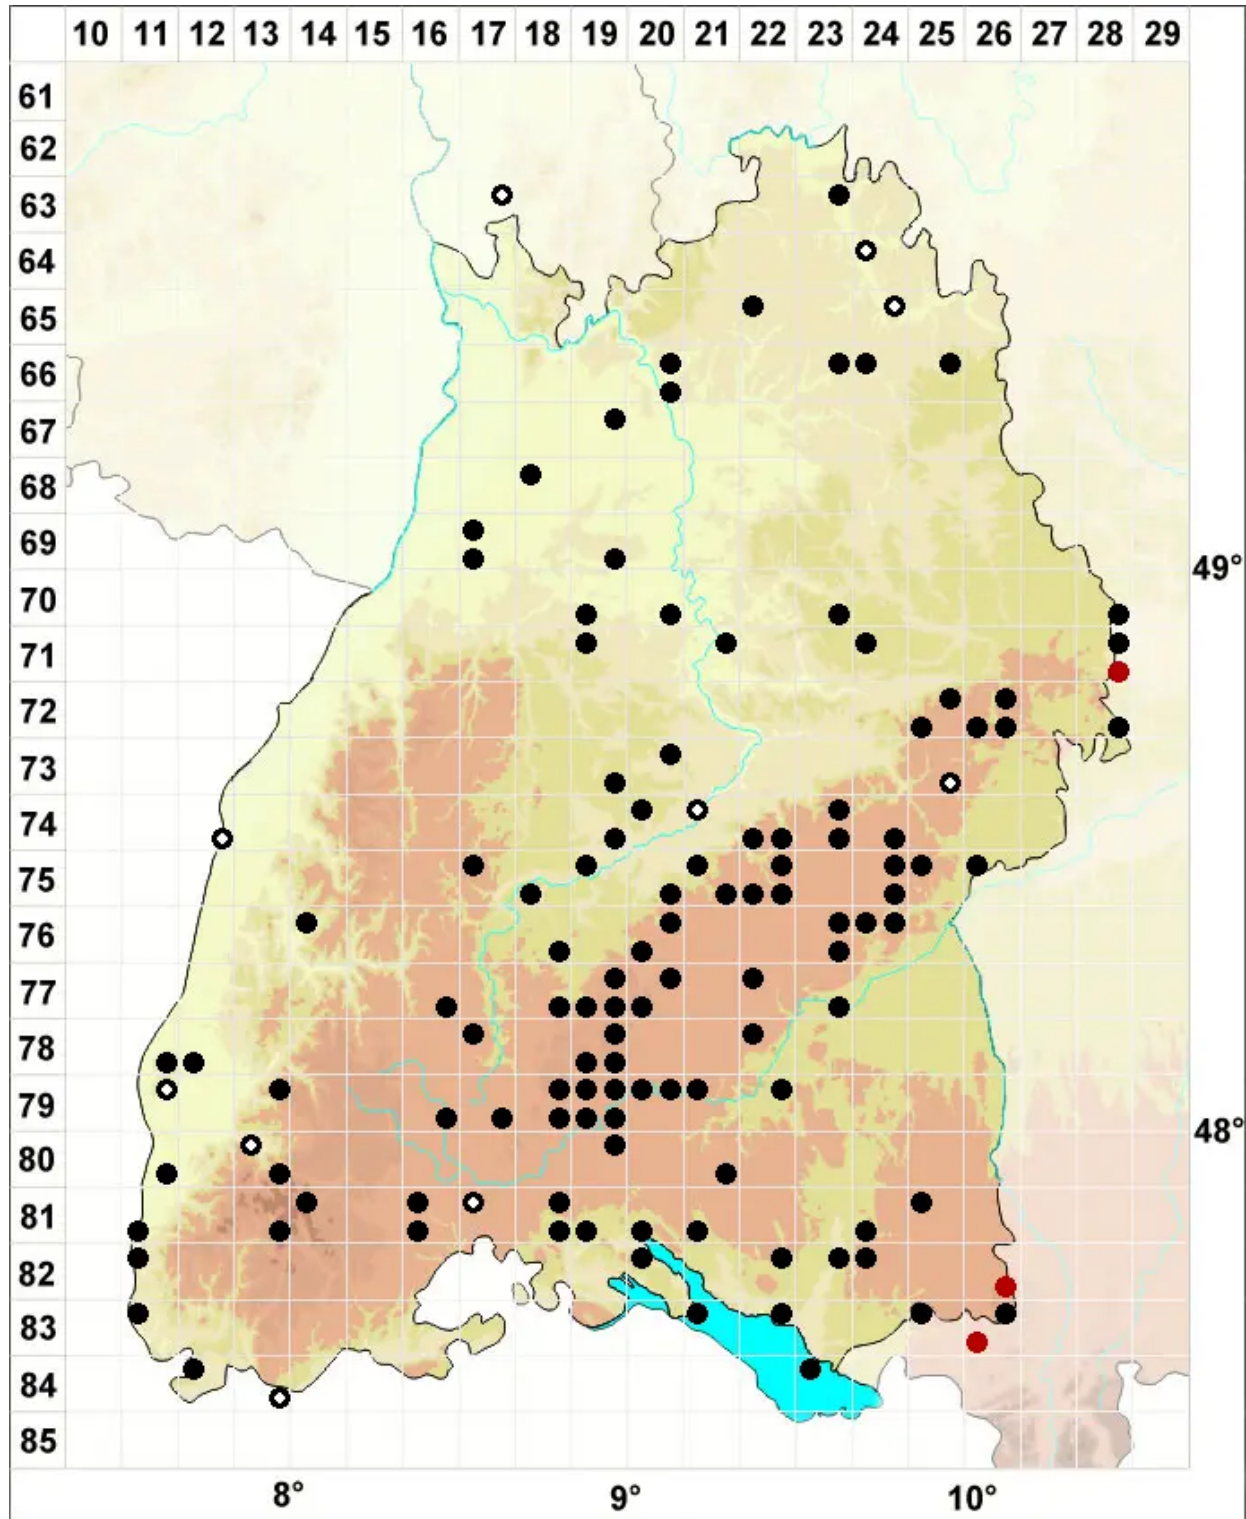

# Trichostomum crispulum Bruch

Krauses Haarmundmoos

Legende:

- Symbole:**
- Ausgefülltes Symbol:  
Zeitraum von 1980 bis heute (Aktuelle Angabe)
  - Leeres Symbol:  
Zeitraum vor 1980 (Altangabe)
  - Quadrat: Herbarbeleg