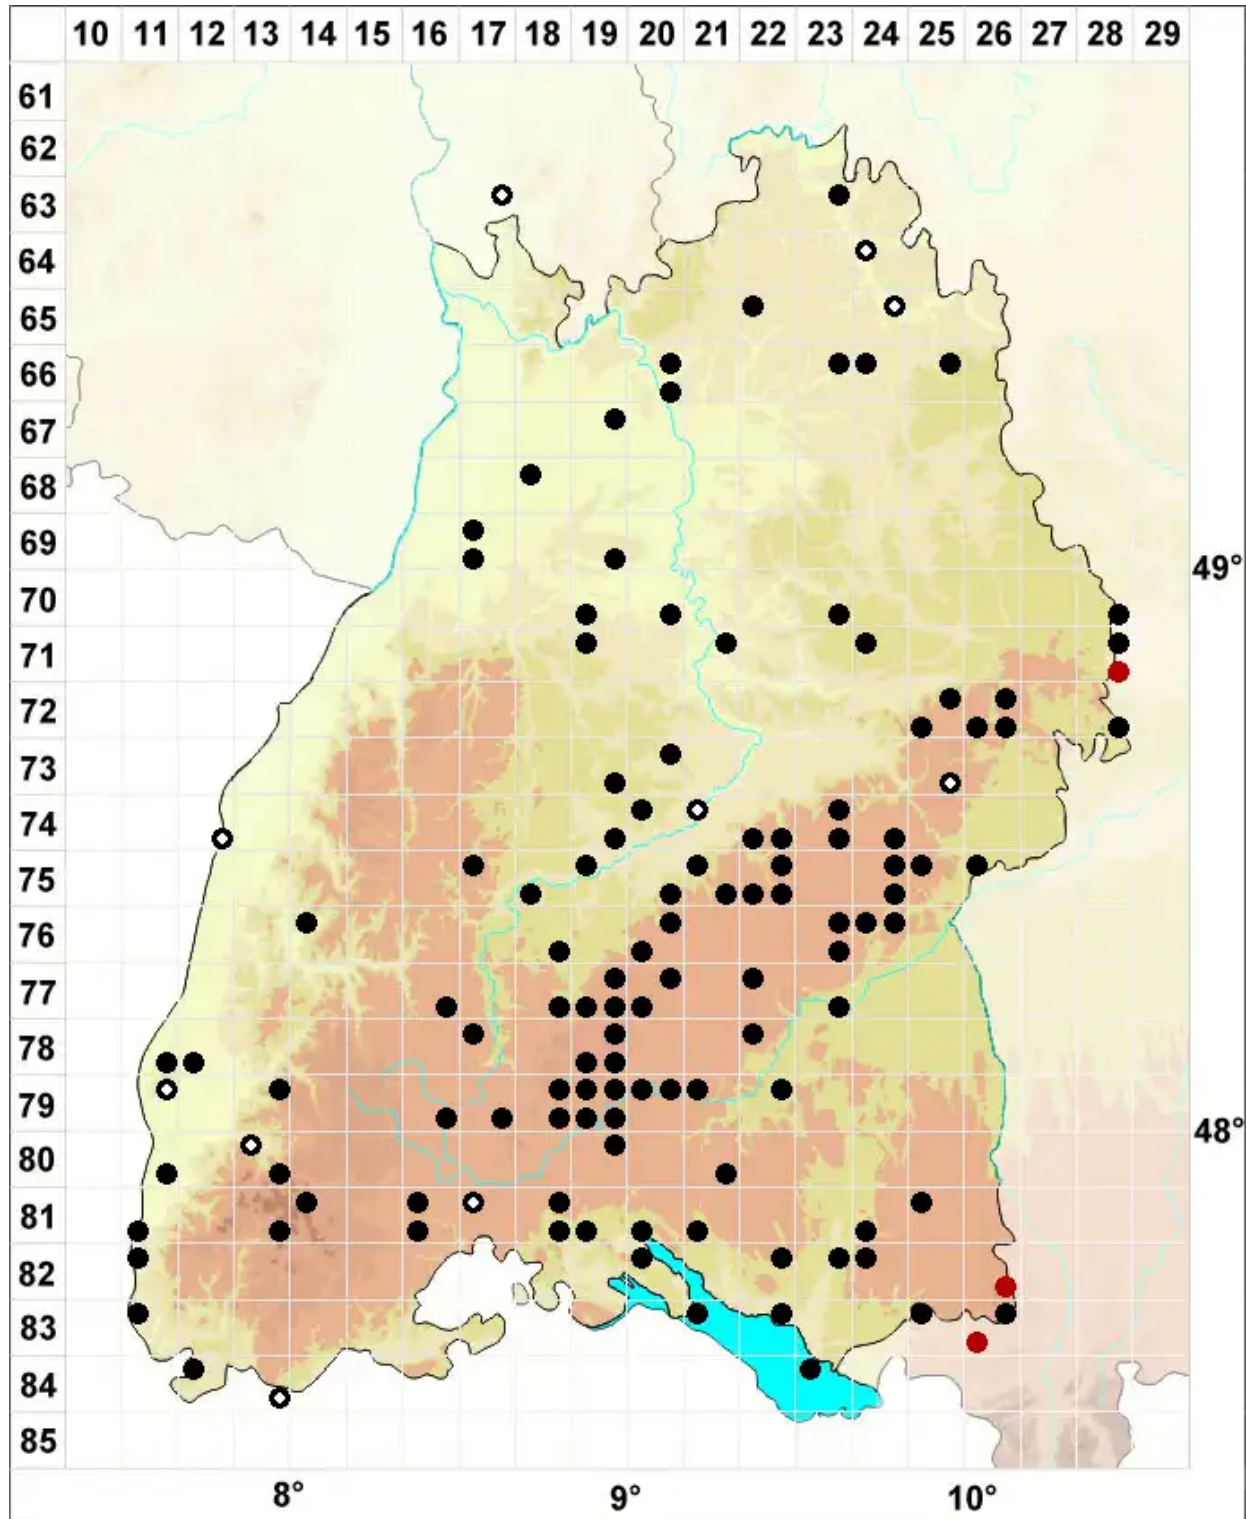

Trichostomum crispulum Bruch

Krauses Haarmundmoos

Legende:

Symbole:

Ausgefülltes Symbol:
Zeitraum von 1980 bis heute (Aktuelle Angabe)

Leeres Symbol:
Zeitraum vor 1980 (Altangabe)

Quadrat: Herbarbeleg