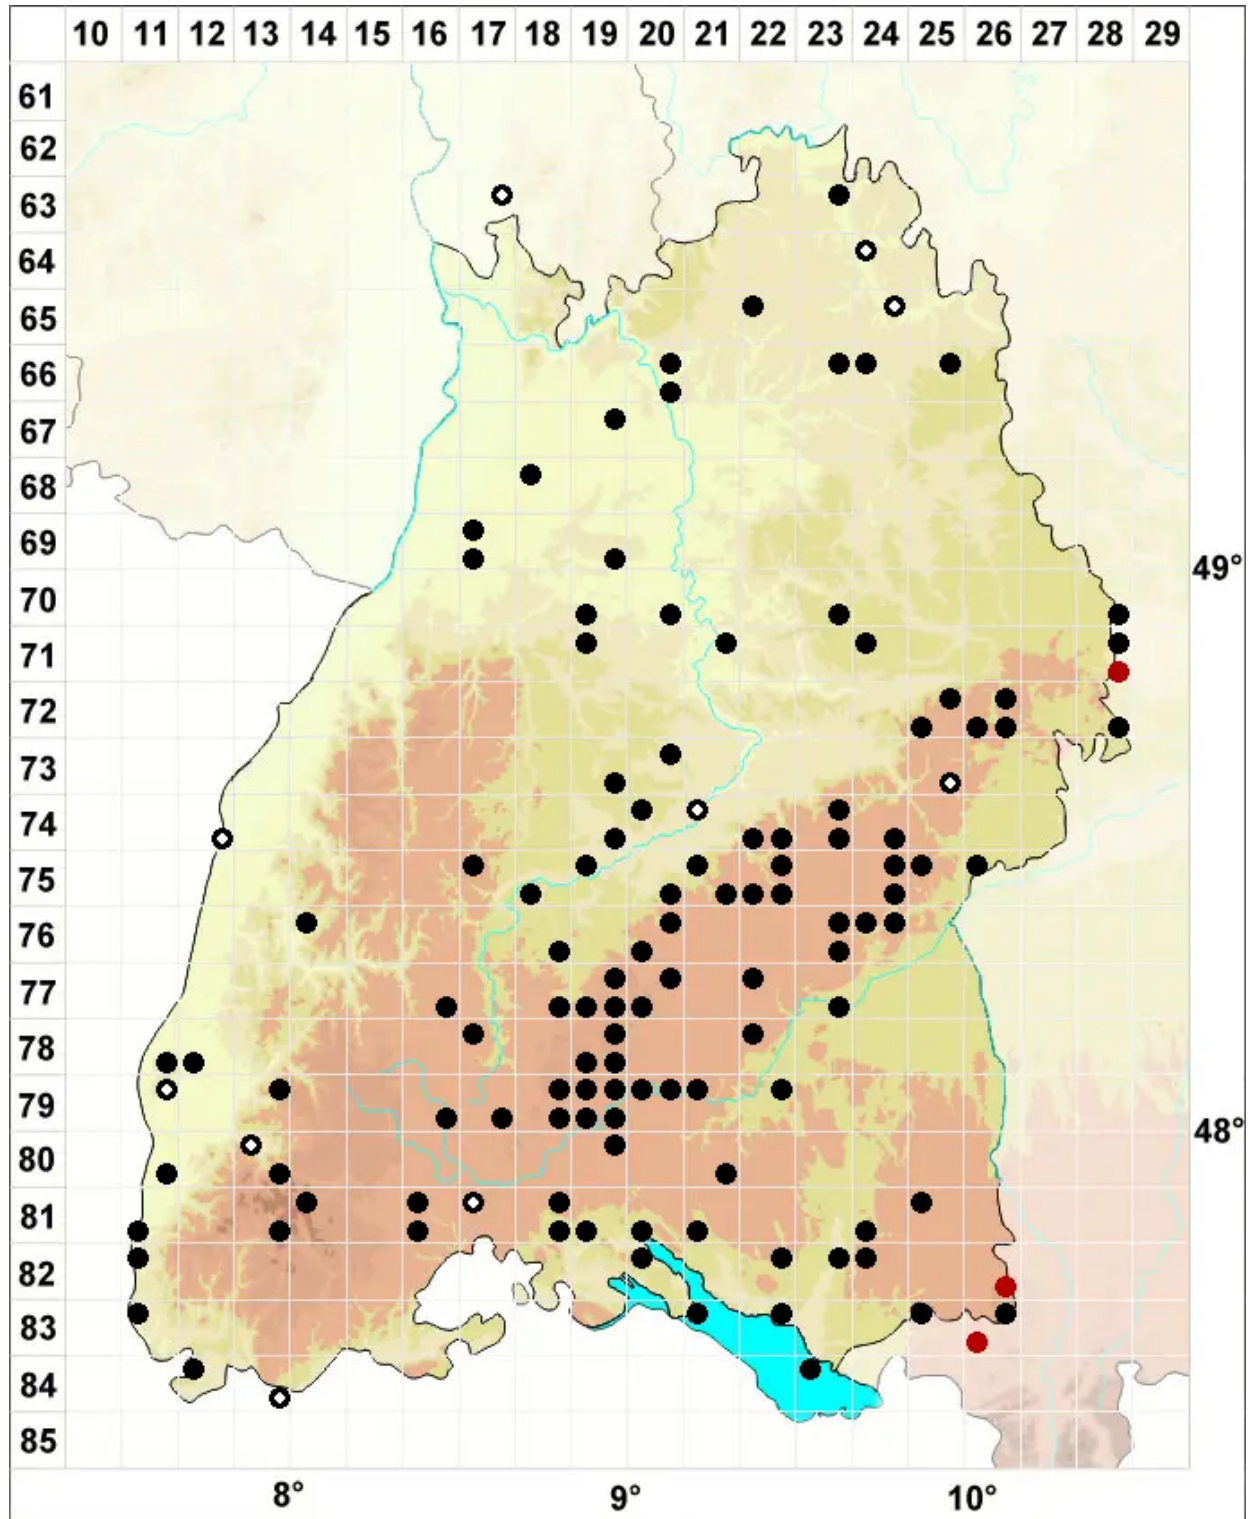

Trichostomum crispulum Bruch

Krauses Haarmundmoos

Legende:

- Symbole:**
- Ausgefülltes Symbol:
Zeitraum von 1980 bis heute (Aktuelle Angabe)
 - Leeres Symbol:
Zeitraum vor 1980 (Altangabe)
 - Quadrat: Herbarbeleg