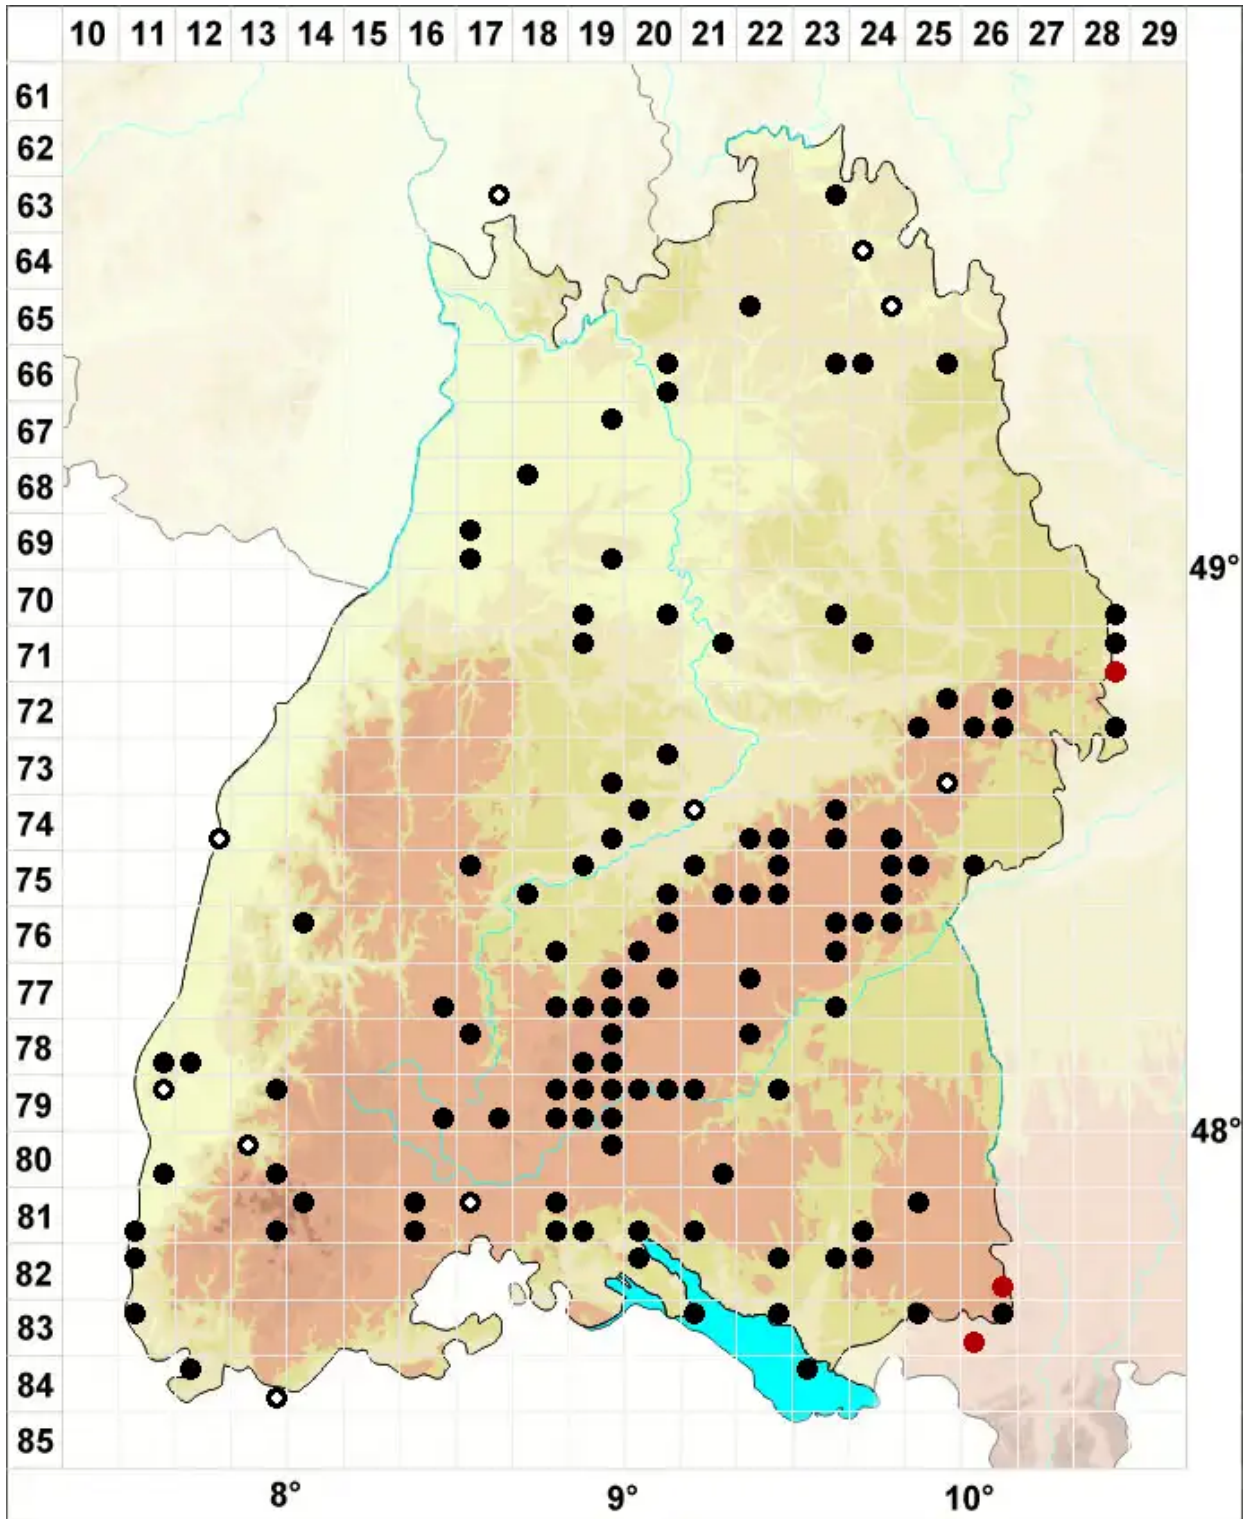

# Trichostomum crispulum Bruch

Krauses Haarmundmoos

Legende:

**Symbole:**

Ausgefülltes Symbol:  
Zeitraum von 1980 bis heute (Aktuelle Angabe)

Leeres Symbol:  
Zeitraum vor 1980 (Altangabe)

Quadrat: Herbarbeleg