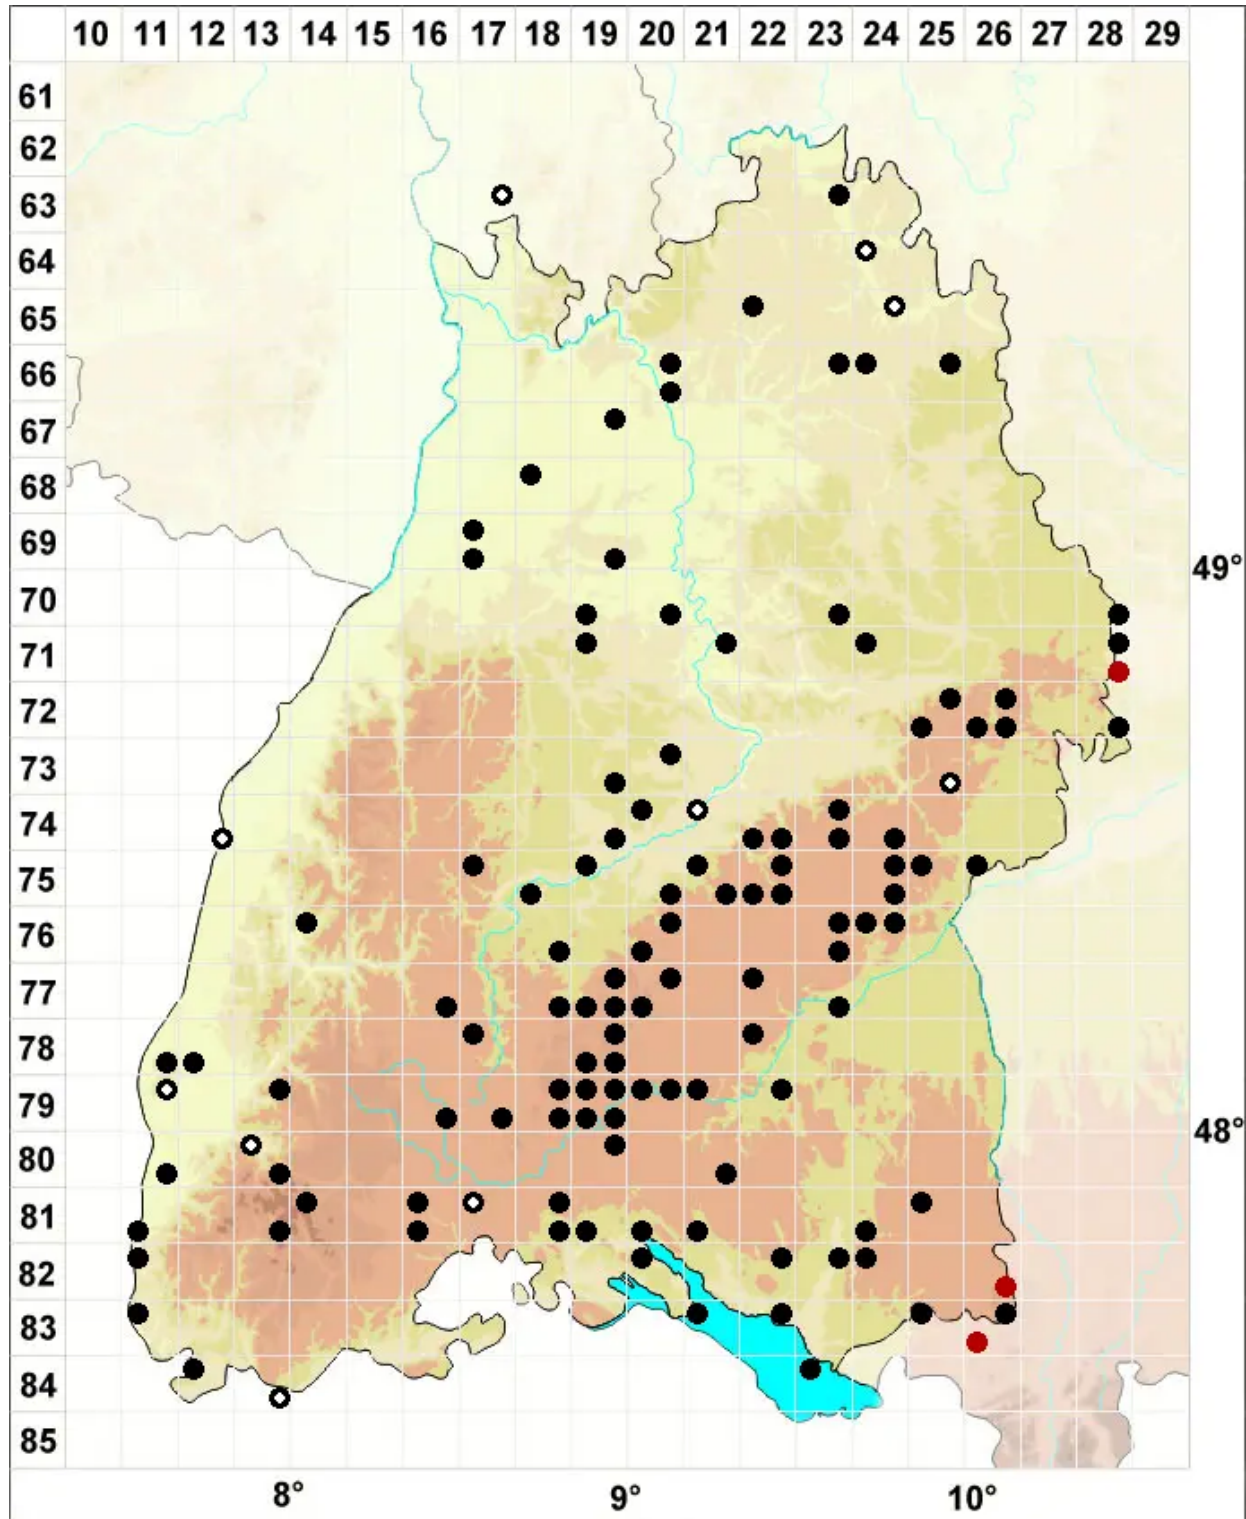

Trichostomum crispulum Bruch

Krauses Haarmundmoos

Legende:

Symbole:

Ausgefülltes Symbol:
Zeitraum von 1980 bis heute (Aktuelle Angabe)

Leeres Symbol:
Zeitraum vor 1980 (Altangabe)

Quadrat: Herbarbeleg