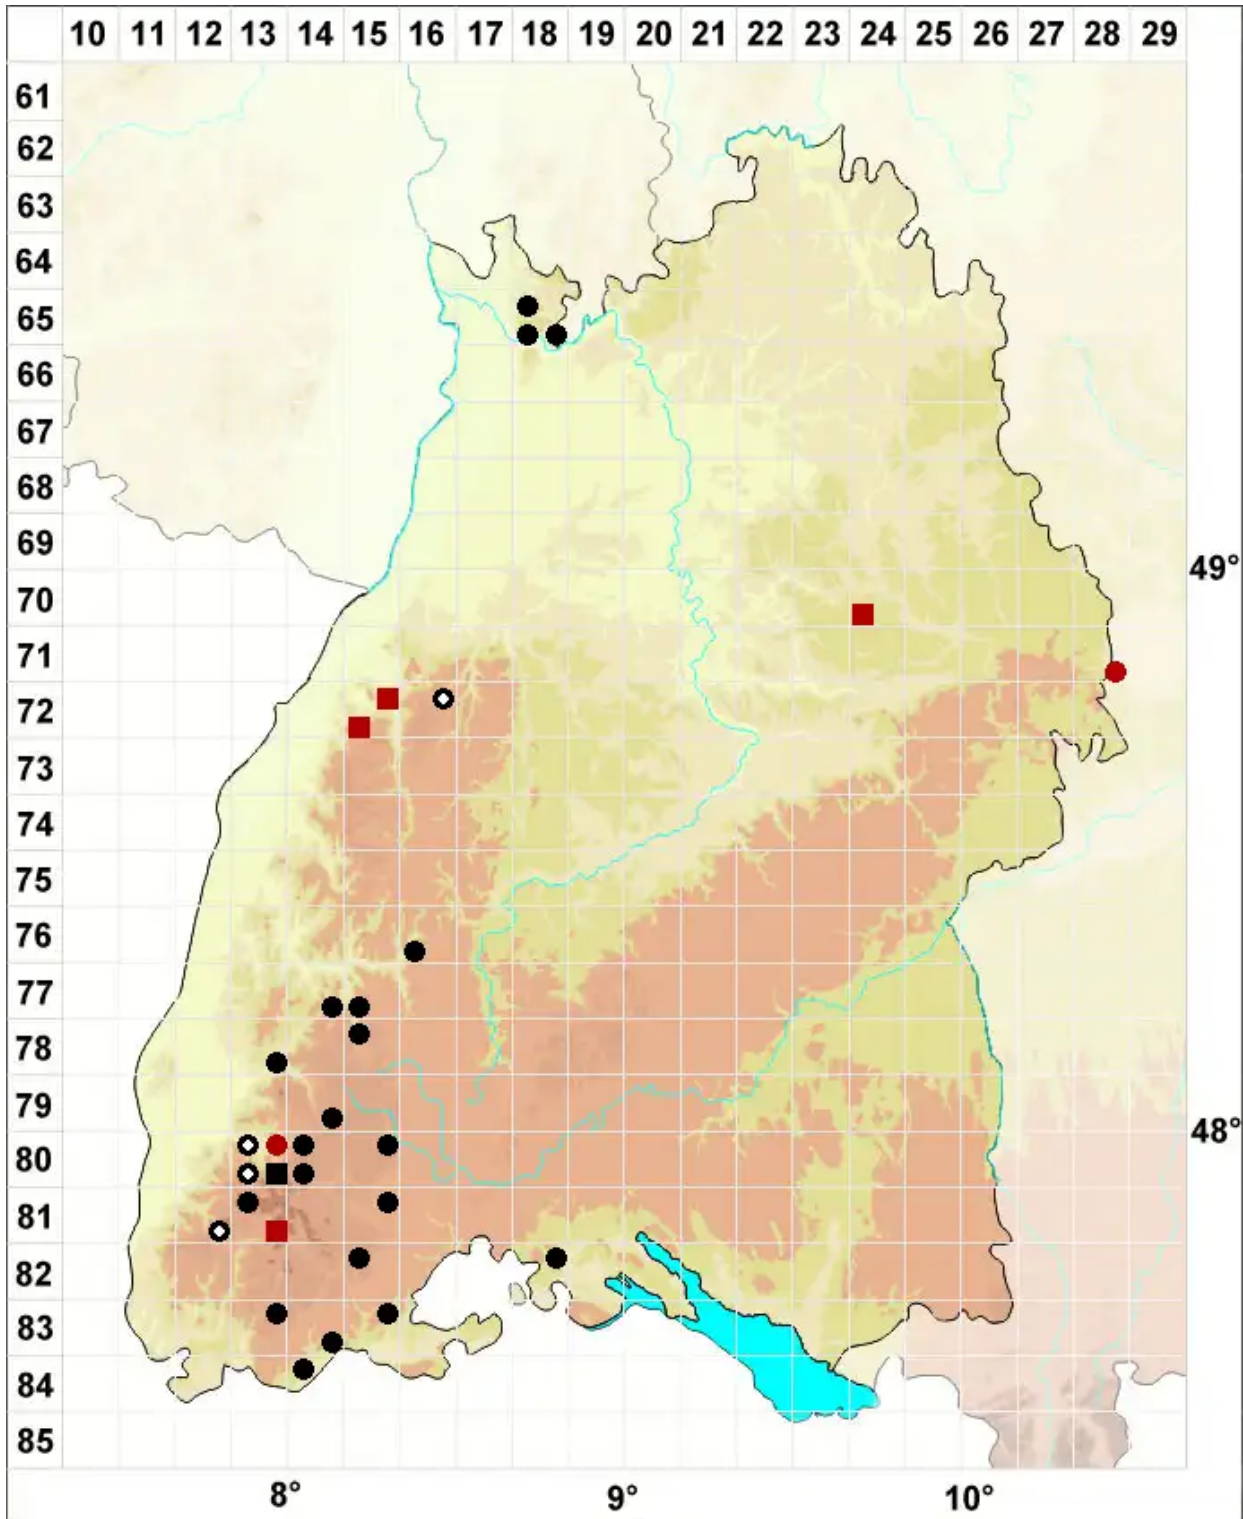

# Grimmia decipiens (Schultz) Lindb.

Täuschendes Kissenmoos

Legende:

- Symbole:**
- Ausgefülltes Symbol:  
Zeitraum von 1980 bis heute (Aktuelle Angabe)
  - Leeres Symbol:  
Zeitraum vor 1980 (Altangabe)
  - Quadrat: Herbarbeleg