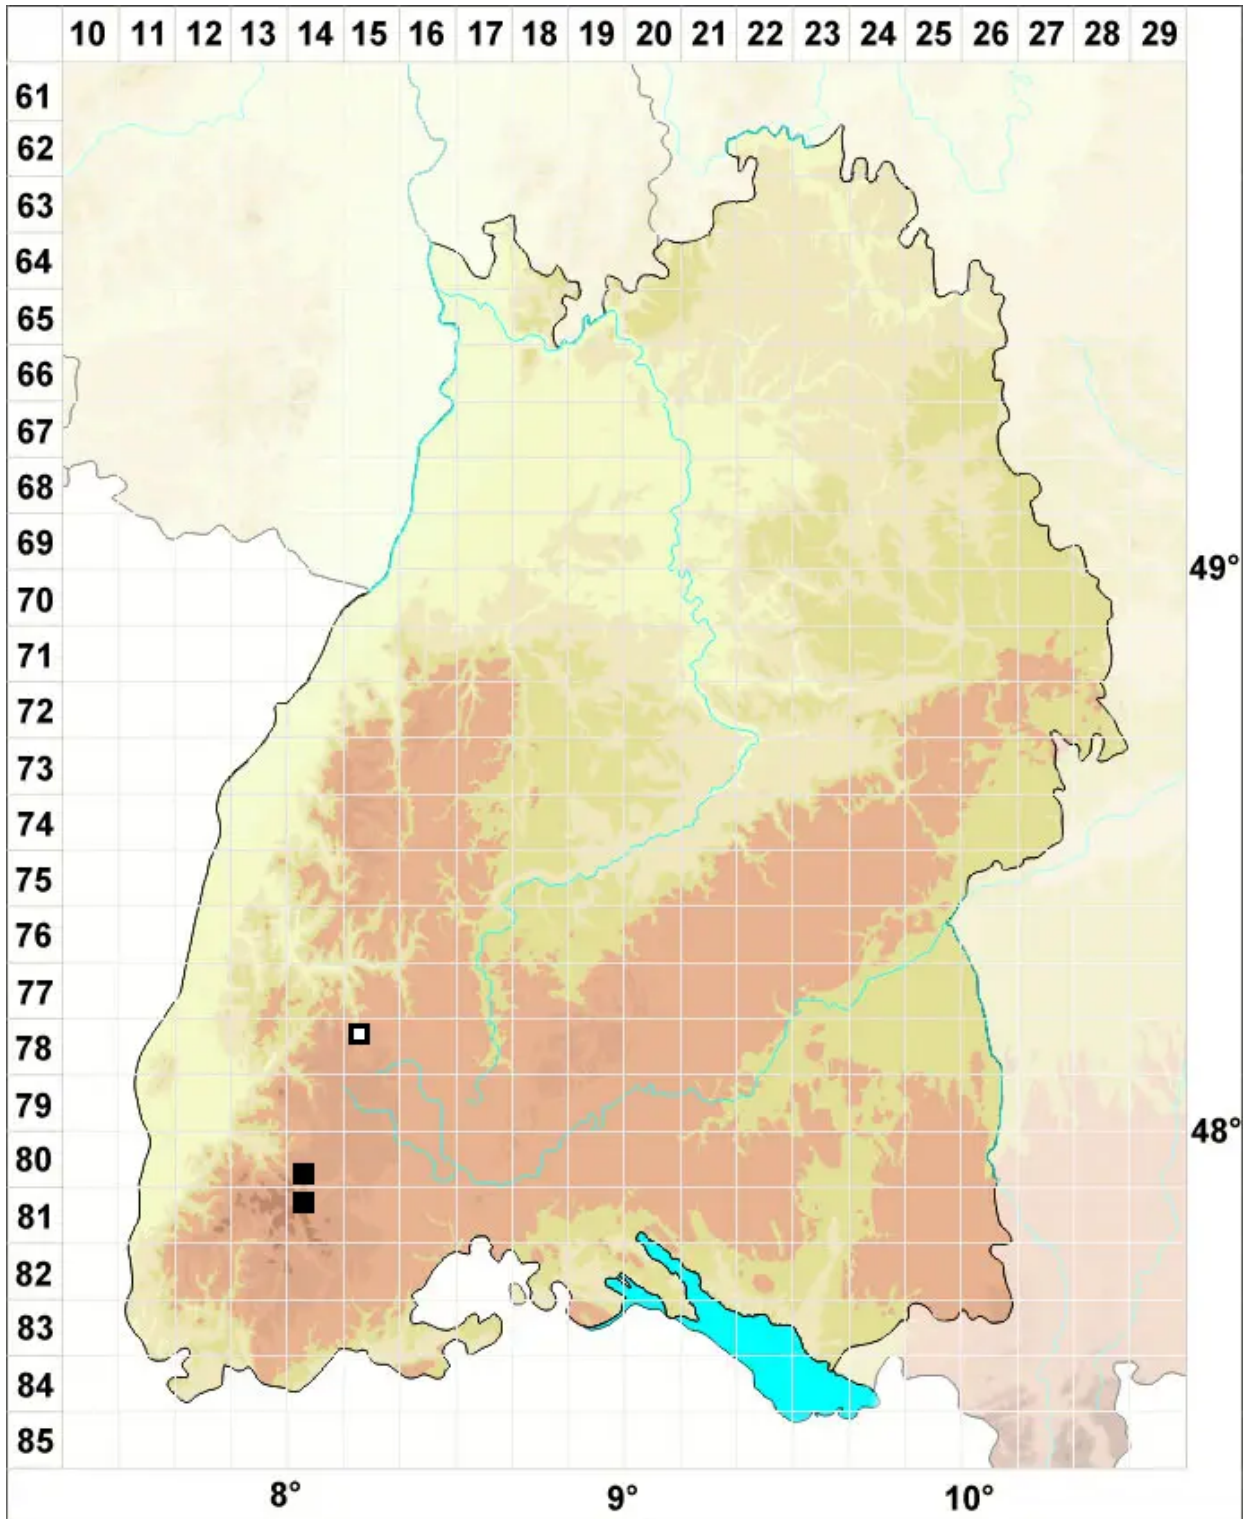

# Racomitrium ericoides (Brid.) Brid.

Heide-Zackenmützenmoos

Legende:

**Symbole:**

Ausgefülltes Symbol:  
Zeitraum von 1980 bis heute (Aktuelle Angabe)

Leeres Symbol:  
Zeitraum vor 1980 (Altangabe)

Quadrat: Herbarbeleg