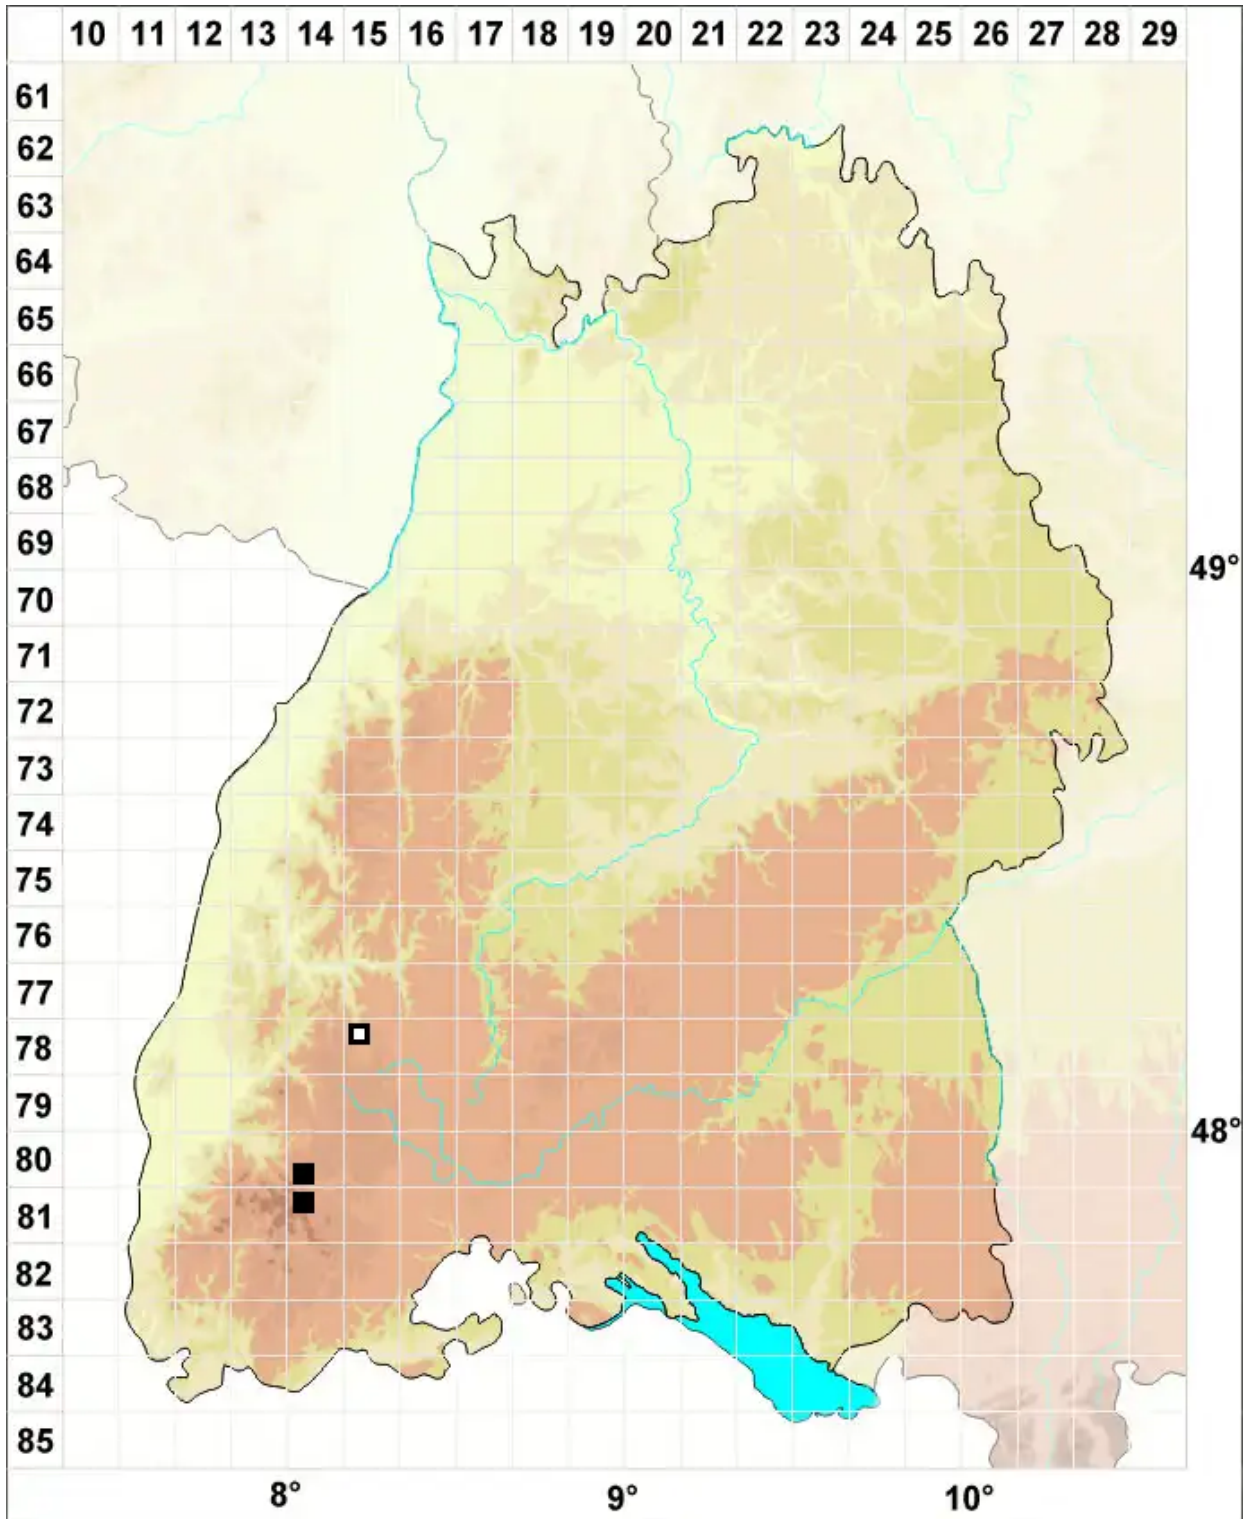

# Racomitrium ericoides (Brid.) Brid.

Heide-Zackenmützenmoos

Legende:

**Symbole:**

Ausgefülltes Symbol:  
Zeitraum von 1980 bis heute (Aktuelle Angabe)

Leeres Symbol:  
Zeitraum vor 1980 (Altangabe)

Quadrat: Herbarbeleg