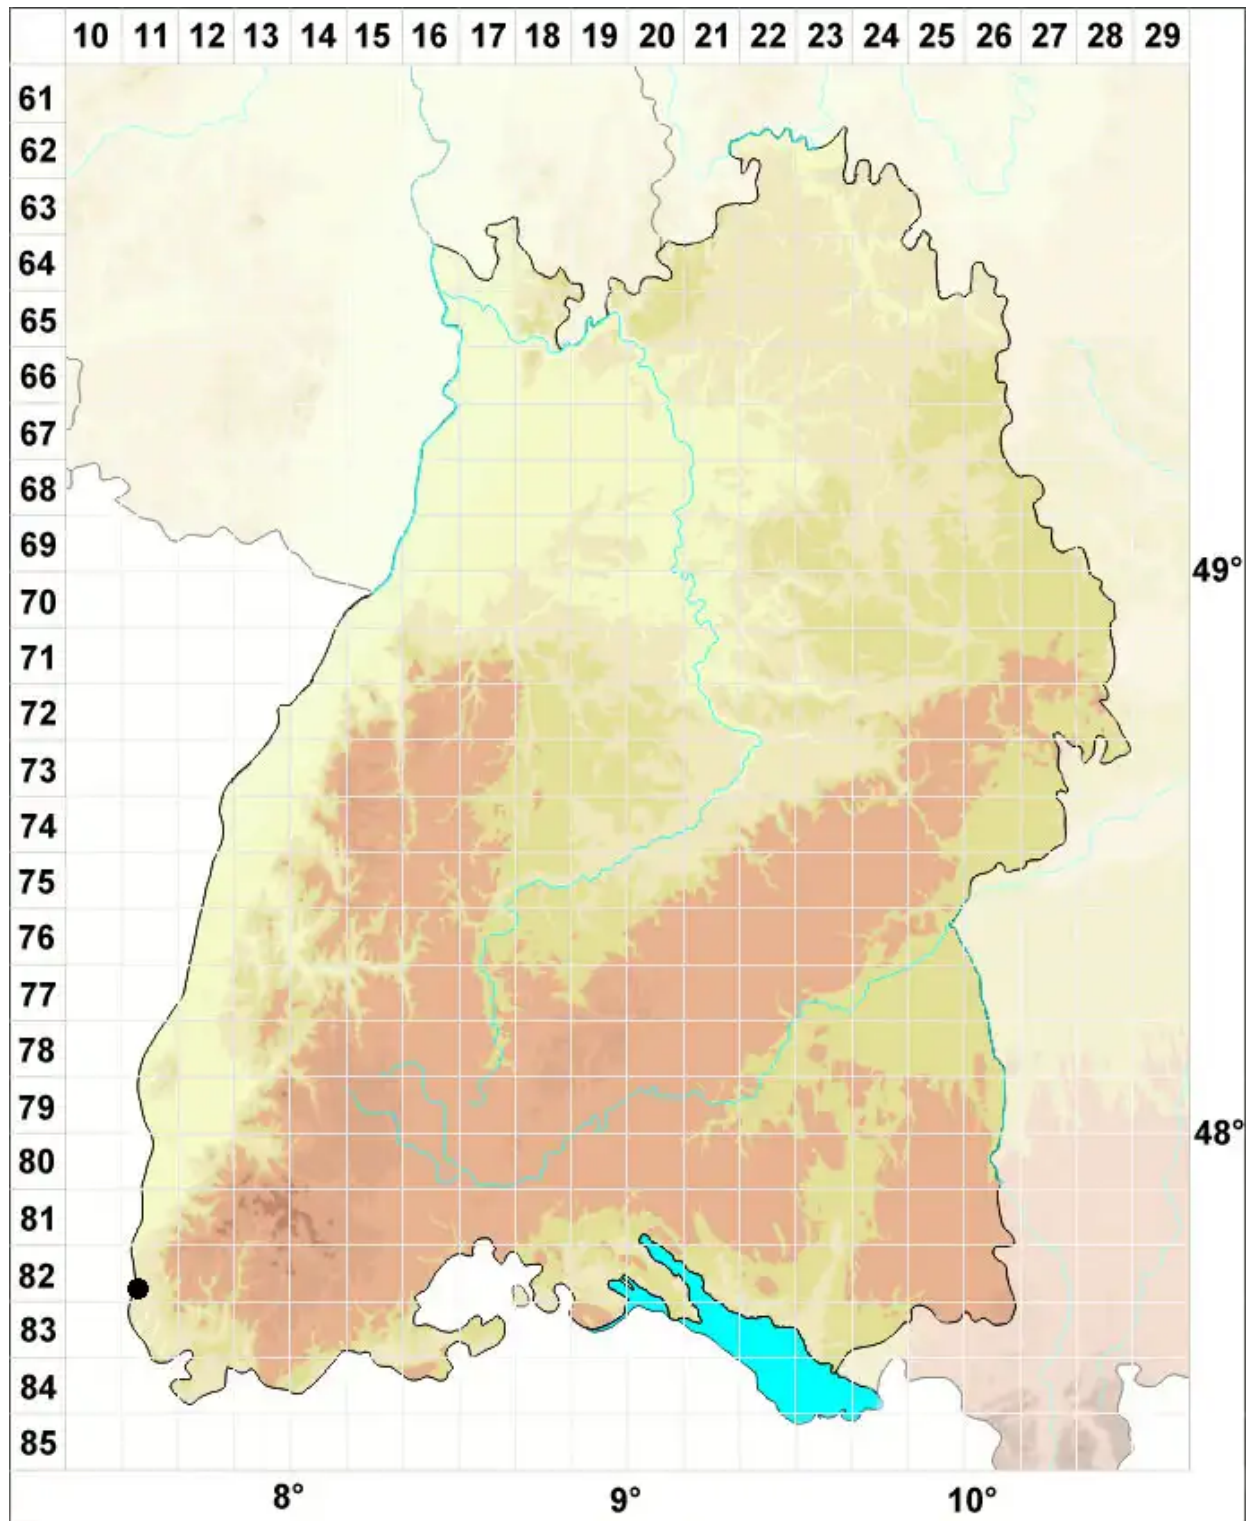

Tortella flavovirens (Bruch) Broth.

Küsten-Spiralzahnmoos, Gelbgrünes Spiralzahnmoos

Legende:

- Symbole:**
- Ausgefülltes Symbol:
Zeitraum von 1980 bis heute (Aktuelle Angabe)
 - Leeres Symbol:
Zeitraum vor 1980 (Altangabe)
 - Quadrat: Herbarbeleg