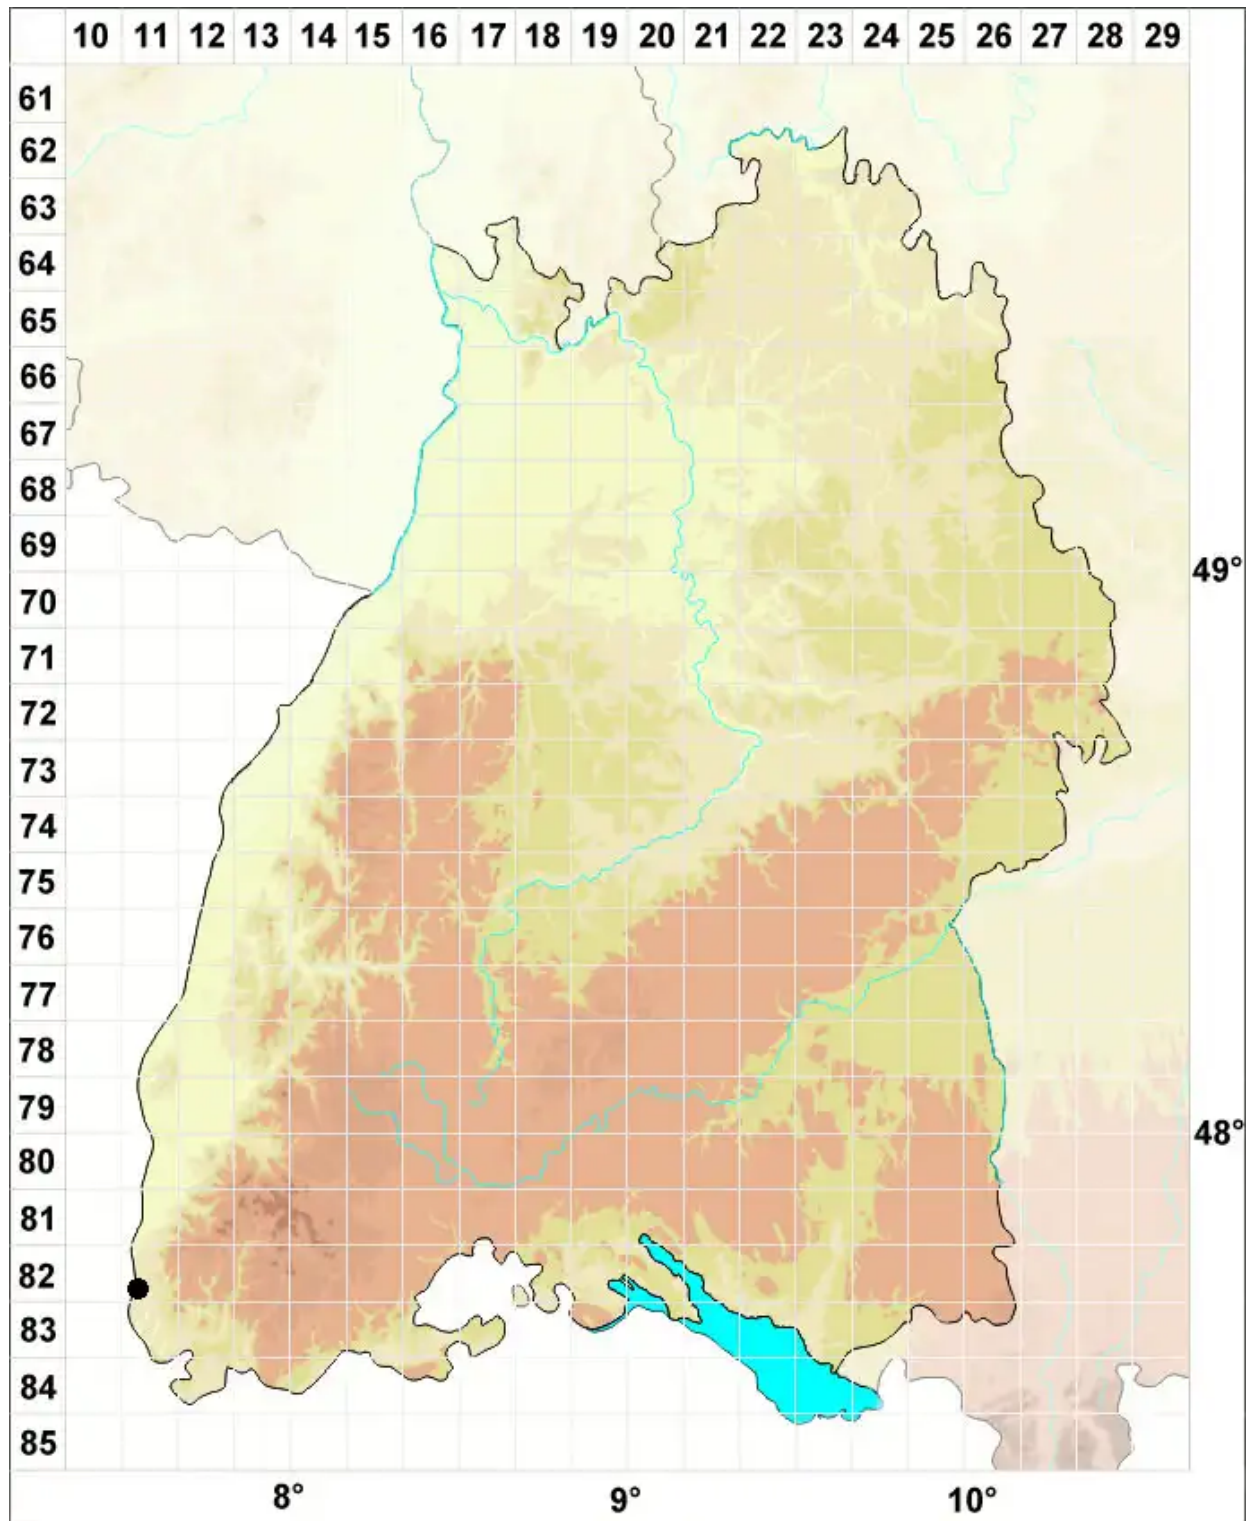

Tortella flavovirens (Bruch) Broth.

Küsten-Spiralzahnmoos, Gelbgrünes Spiralzahnmoos

Legende:

- Symbole:**
- Ausgefülltes Symbol:
Zeitraum von 1980 bis heute (Aktuelle Angabe)
 - Leeres Symbol:
Zeitraum vor 1980 (Altangabe)
 - Quadrat: Herbarbeleg