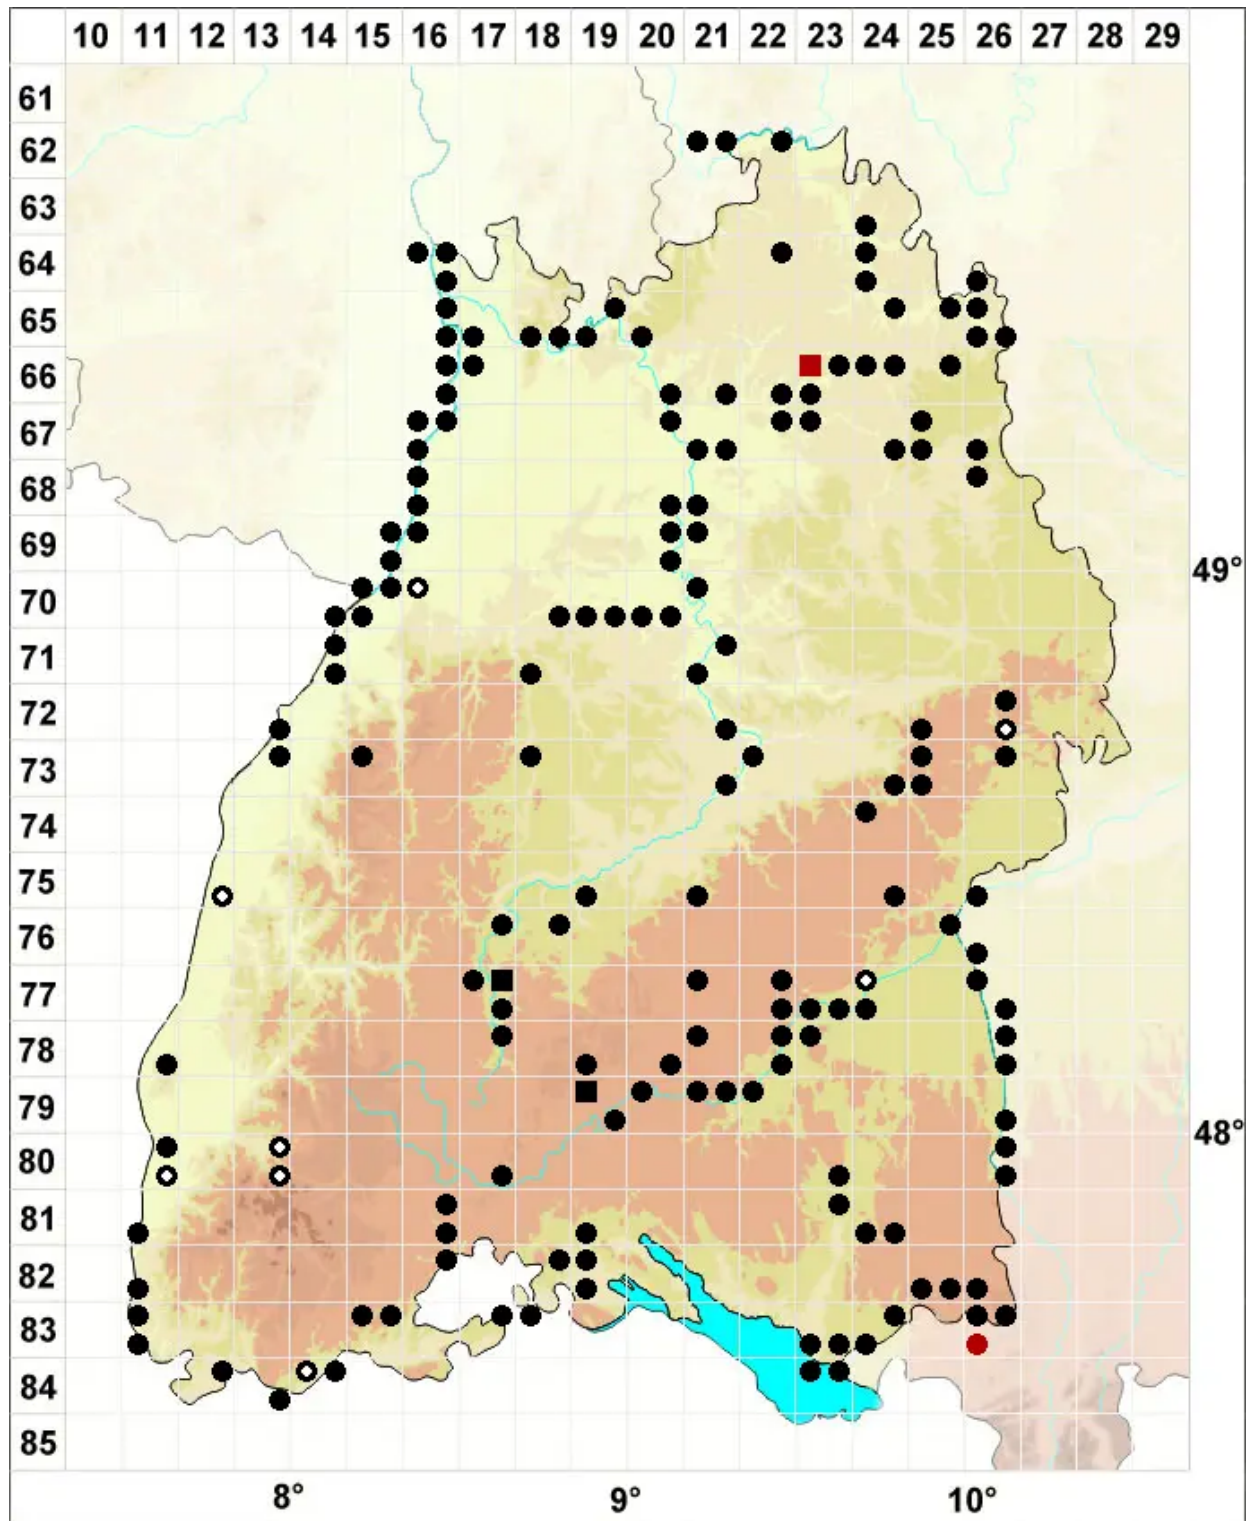

Cinclidotus fontinaloides (Hedw.) P.Beauv.

Brunnen-Gitterzahnmoos

Legende:

Symbole:

Ausgefülltes Symbol:
Zeitraum von 1980 bis heute (Aktuelle Angabe)

Leeres Symbol:
Zeitraum vor 1980 (Altangabe)

Quadrat: Herbarbeleg