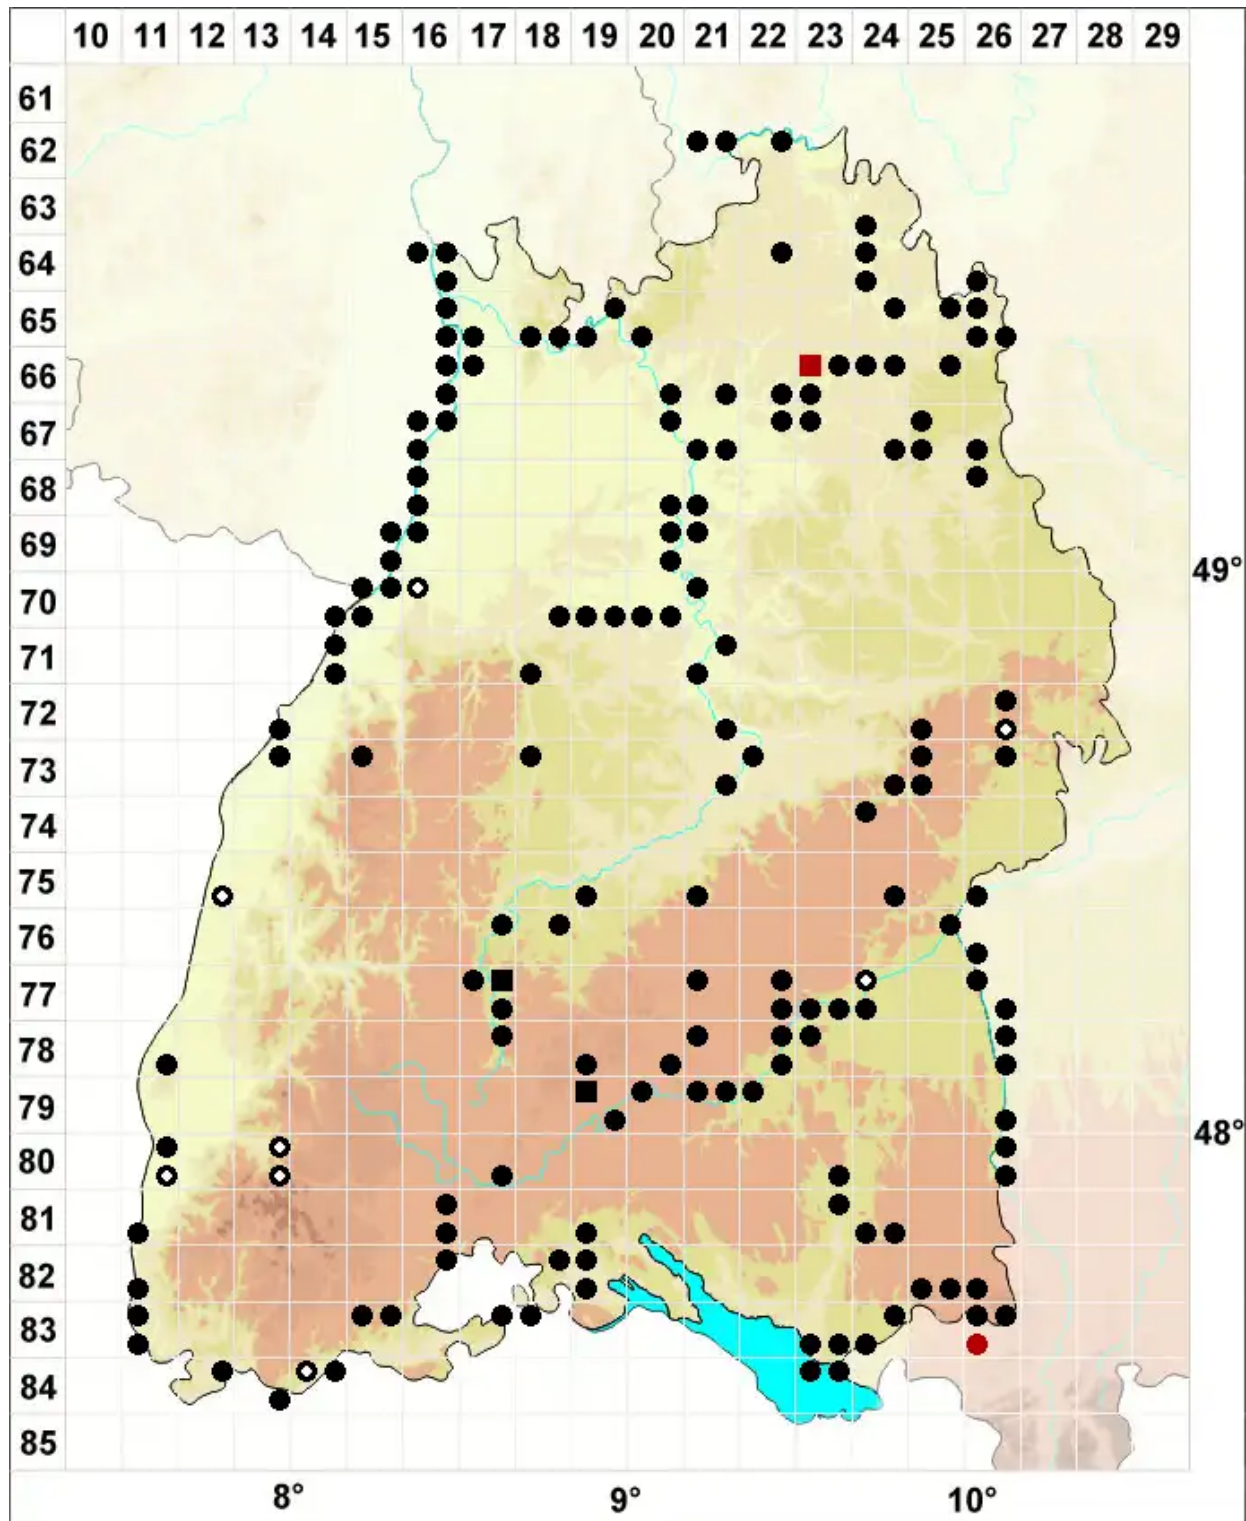

Cinclidotus fontinaloides (Hedw.) P.Beauv.

Brunnen-Gitterzahnmoos

Legende:

- Symbole:**
- Ausgefülltes Symbol:
Zeitraum von 1980 bis heute (Aktuelle Angabe)
 - Leeres Symbol:
Zeitraum vor 1980 (Altangabe)
 - Quadrat: Herbarbeleg