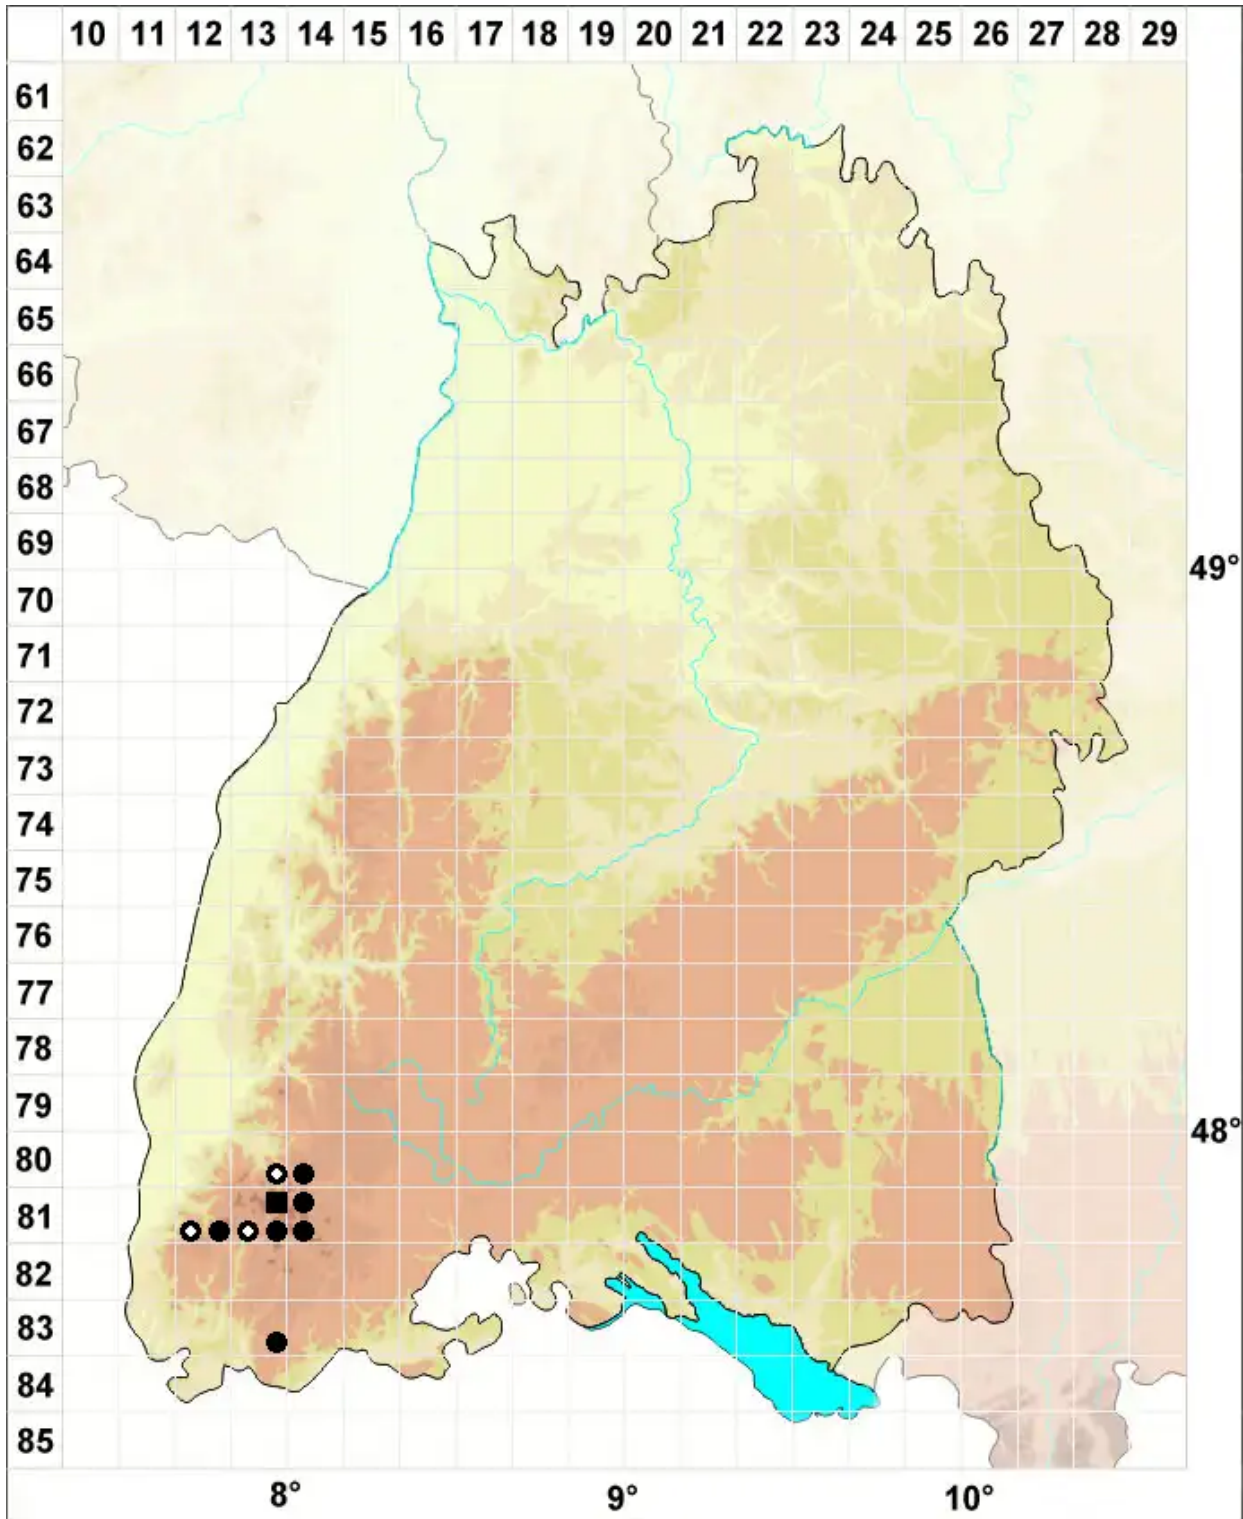

Grimmia funalis (Schwägr.) Bruch & Schimp.

Seilartiges Kissenmoos

Legende:

Symbole:

Ausgefülltes Symbol:
Zeitraum von 1980 bis heute (Aktuelle Angabe)

Leeres Symbol:
Zeitraum vor 1980 (Altangabe)

Quadrat: Herbarbeleg