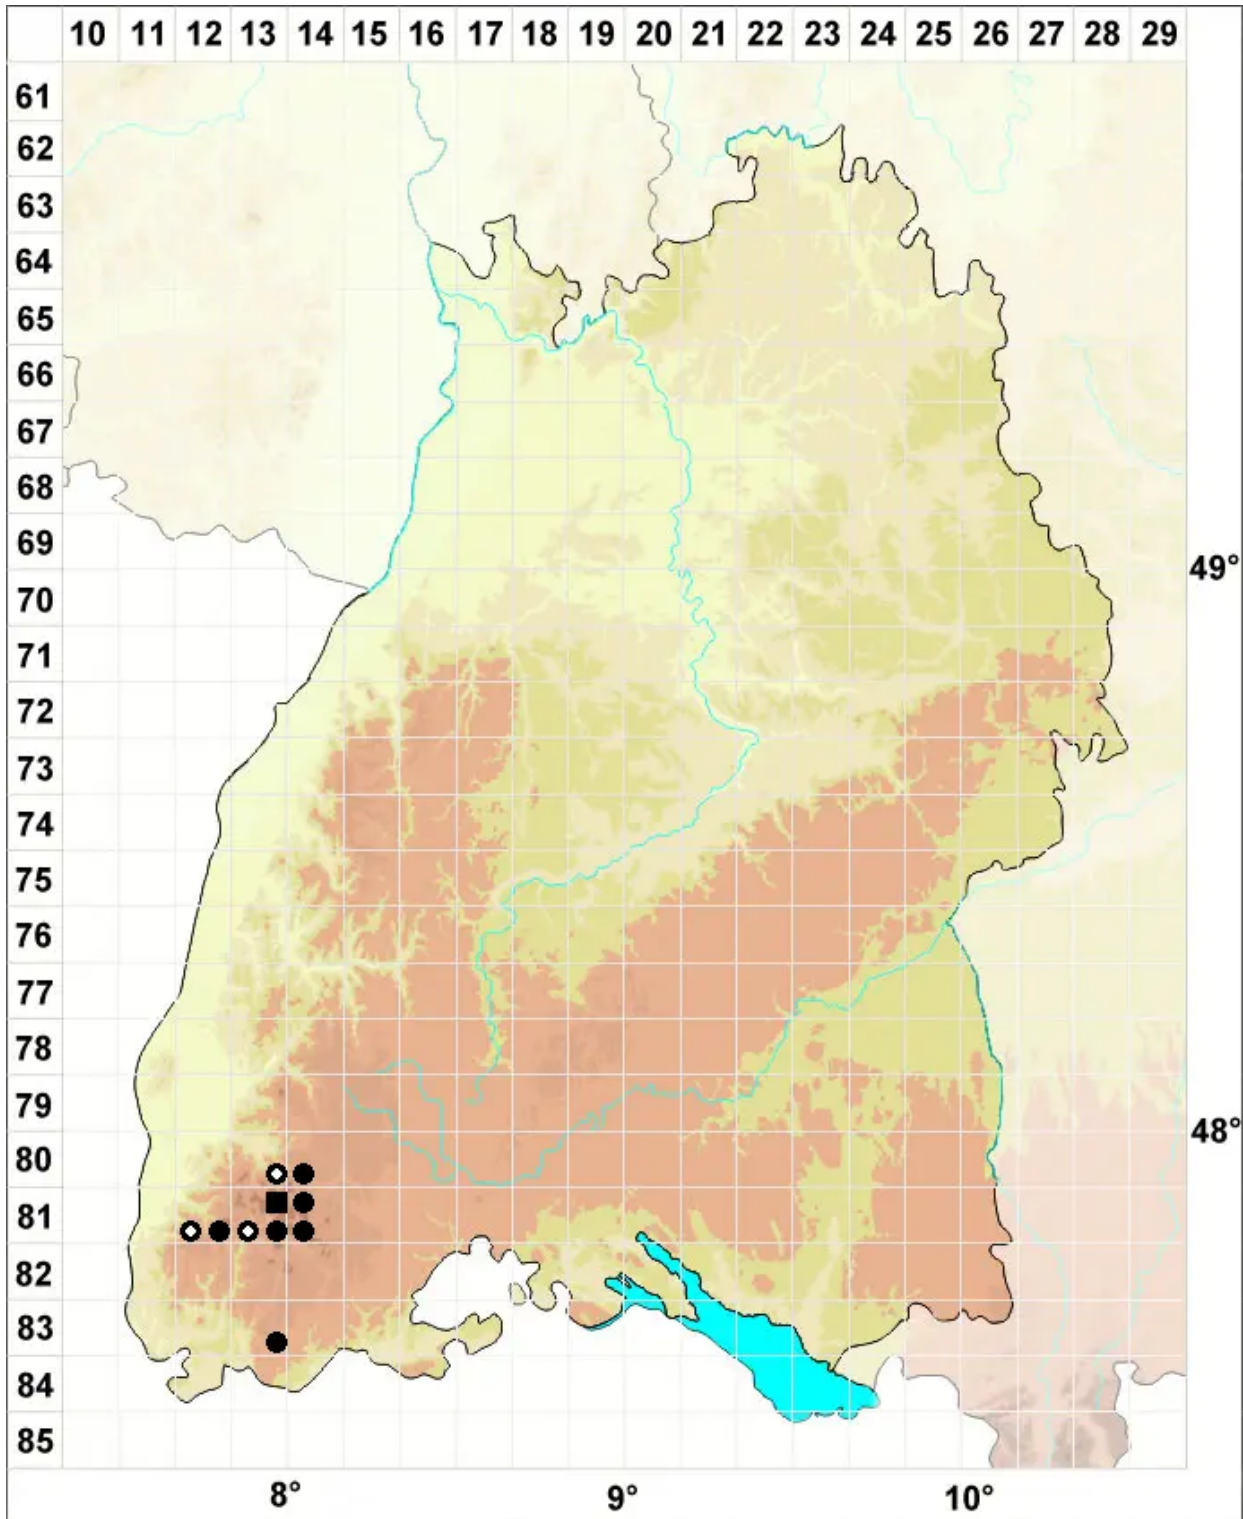

# Grimmia funalis (Schwägr.) Bruch & Schimp.

Seilartiges Kissenmoos

Legende:

**Symbole:**

Ausgefülltes Symbol:  
Zeitraum von 1980 bis heute (Aktuelle Angabe)

Leeres Symbol:  
Zeitraum vor 1980 (Altangabe)

Quadrat: Herbarbeleg