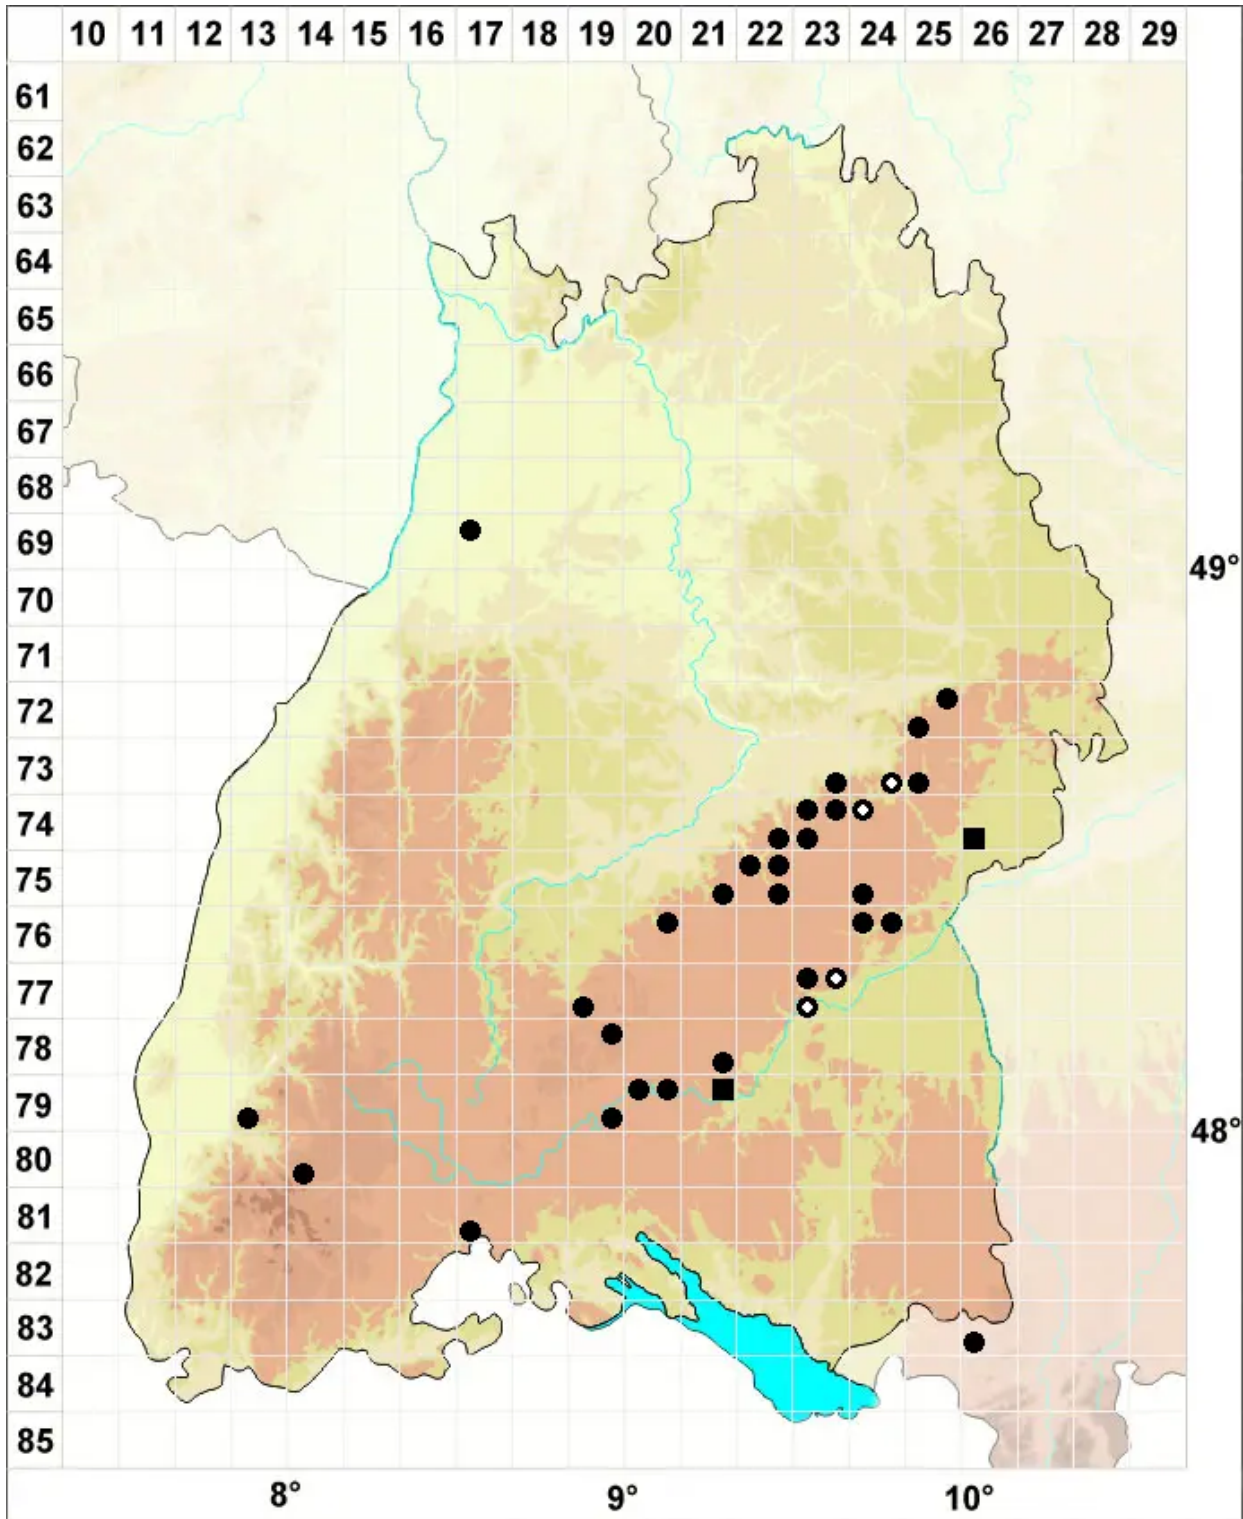

# Trichostomum brachydontium Bruch

Kurzzahn-Haarmundmoos

Legende:

- Symbole:**
- Ausgefülltes Symbol:  
Zeitraum von 1980 bis heute (Aktuelle Angabe)
  - Leeres Symbol:  
Zeitraum vor 1980 (Altangabe)
  - Quadrat: Herbarbeleg