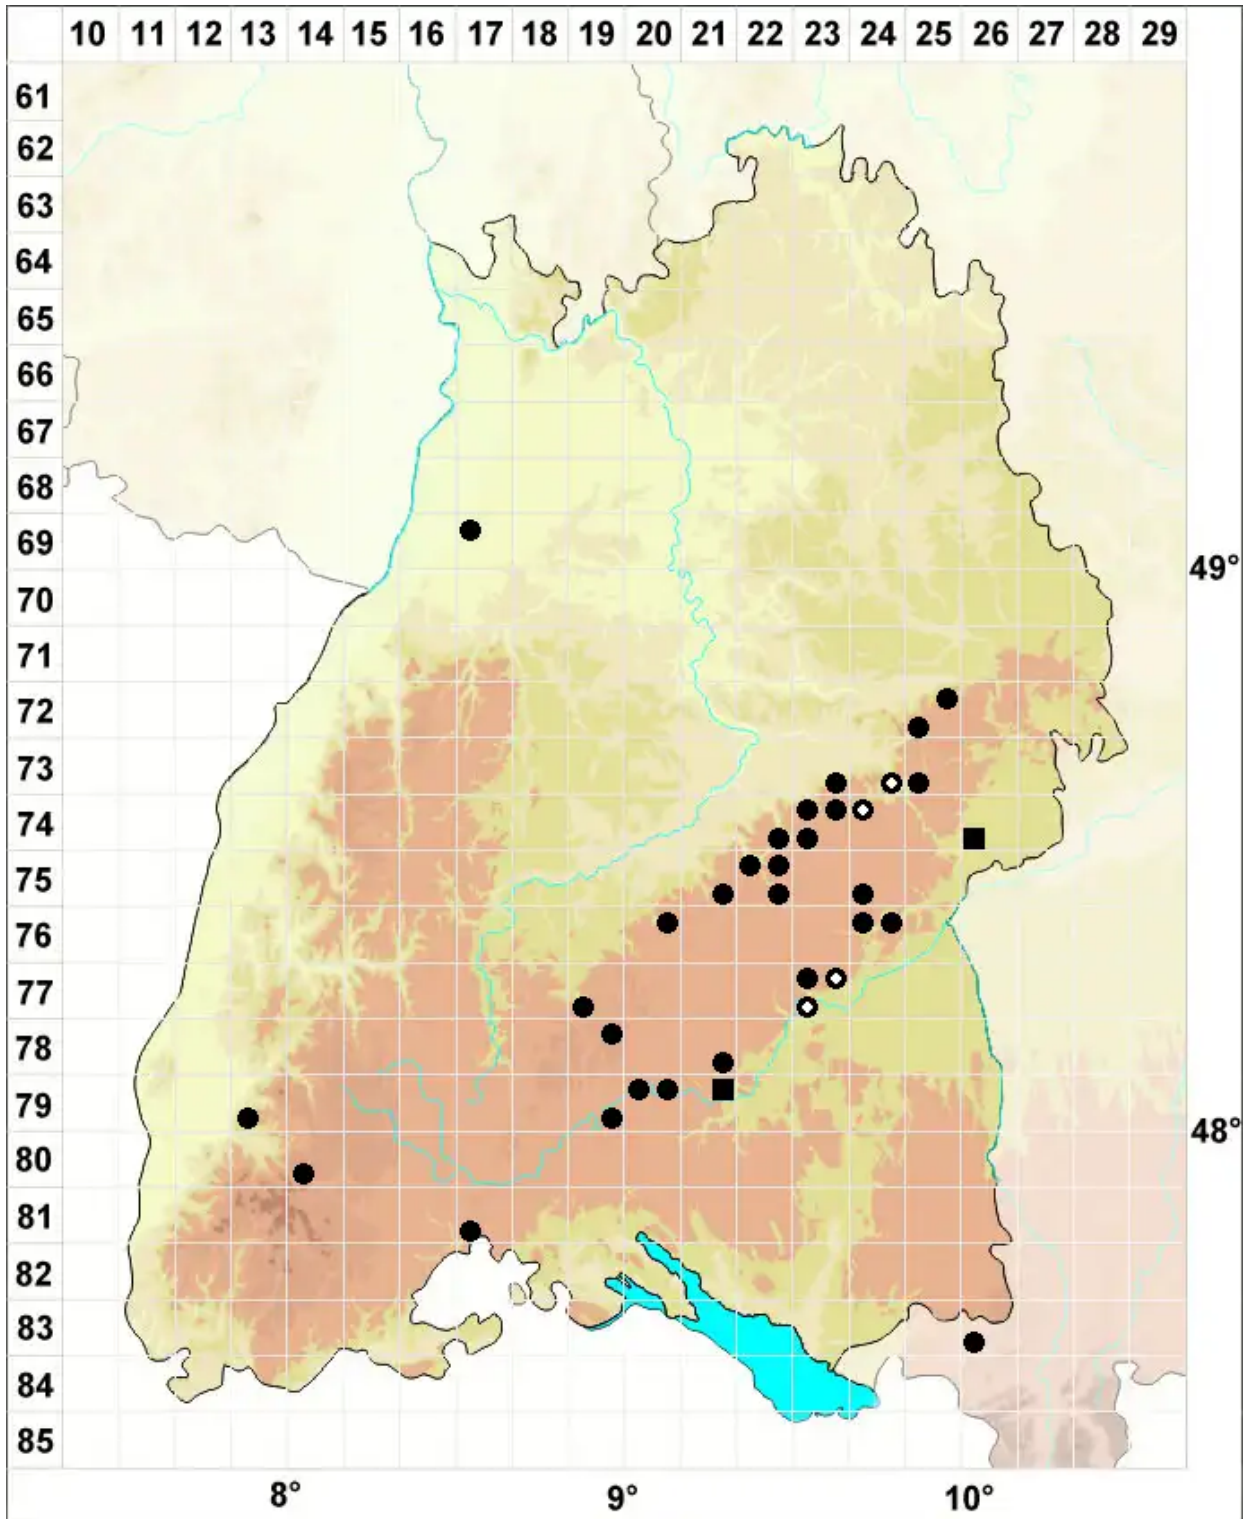

# Trichostomum brachydontium Bruch

Kurzzahn-Haarmundmoos

Legende:

- Symbole:**
- Ausgefülltes Symbol:  
Zeitraum von 1980 bis heute (Aktuelle Angabe)
  - Leeres Symbol:  
Zeitraum vor 1980 (Altangabe)
  - Quadrat: Herbarbeleg