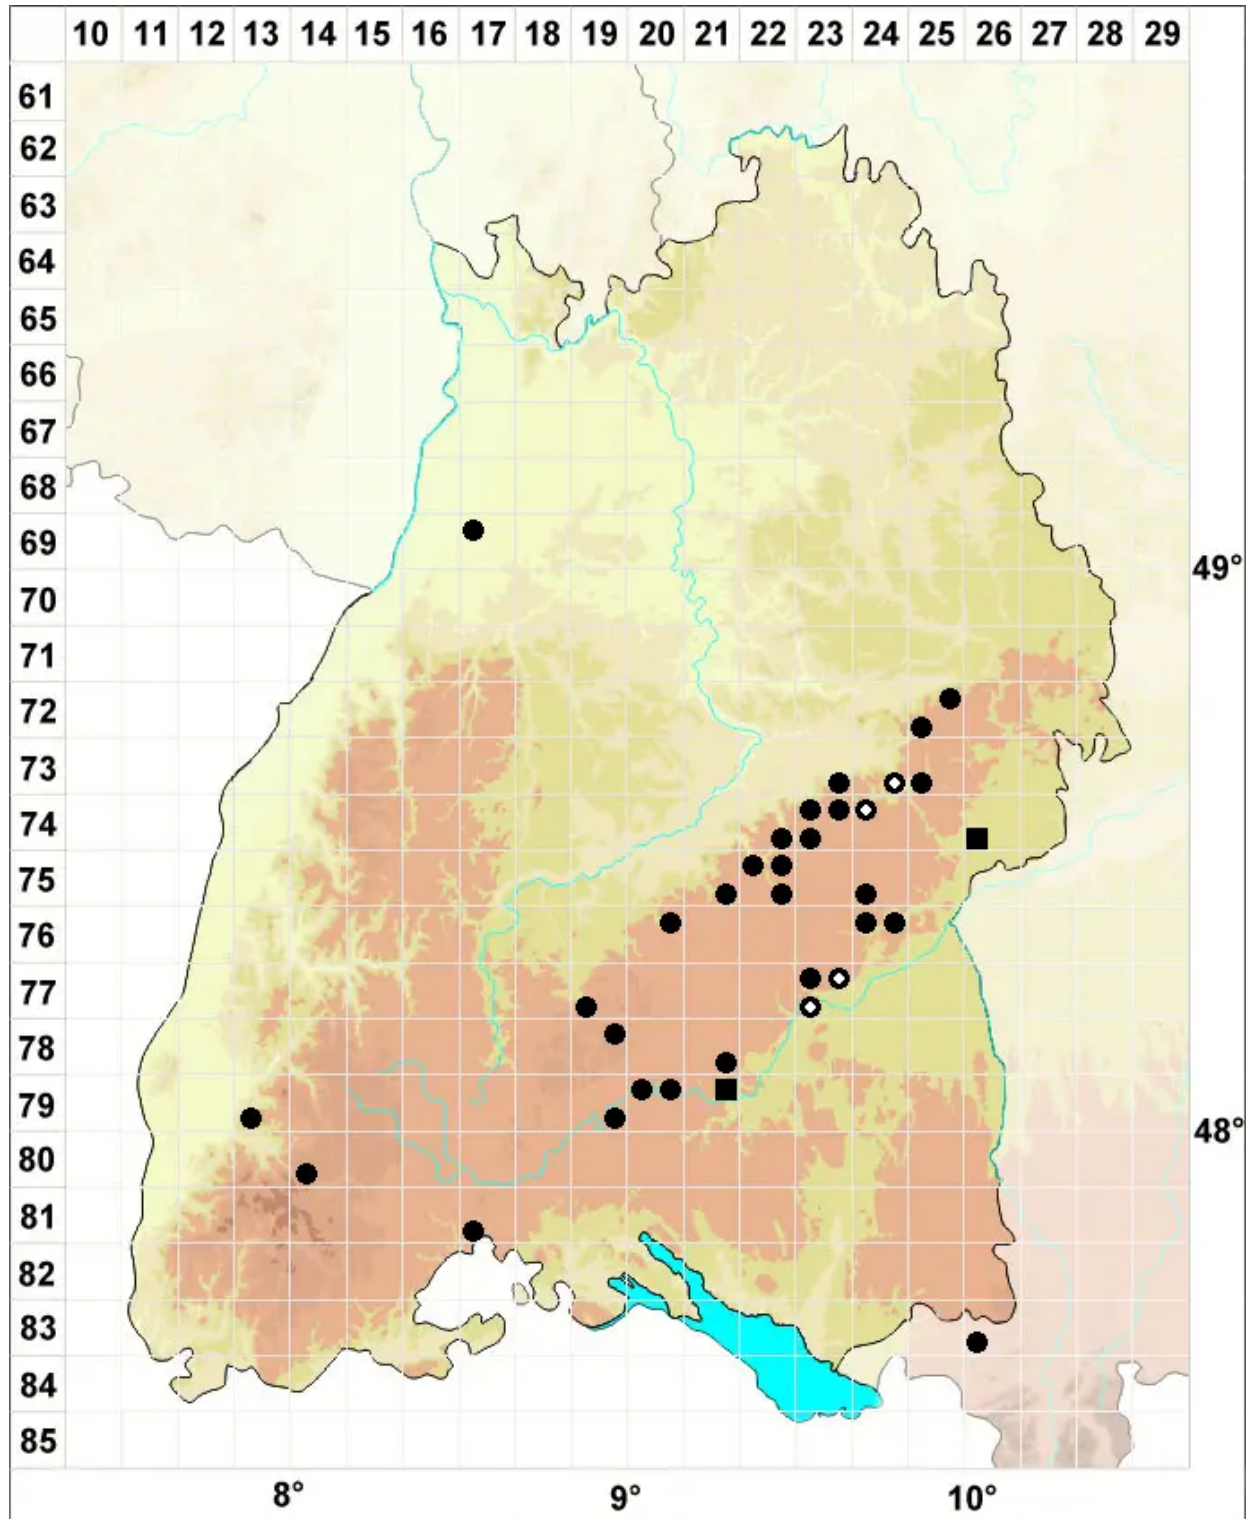

Trichostomum brachydontium Bruch

Kurzzahn-Haarmundmoos

Legende:

- Symbole:**
- Ausgefülltes Symbol:
Zeitraum von 1980 bis heute (Aktuelle Angabe)
 - Leeres Symbol:
Zeitraum vor 1980 (Altangabe)
 - Quadrat: Herbarbeleg