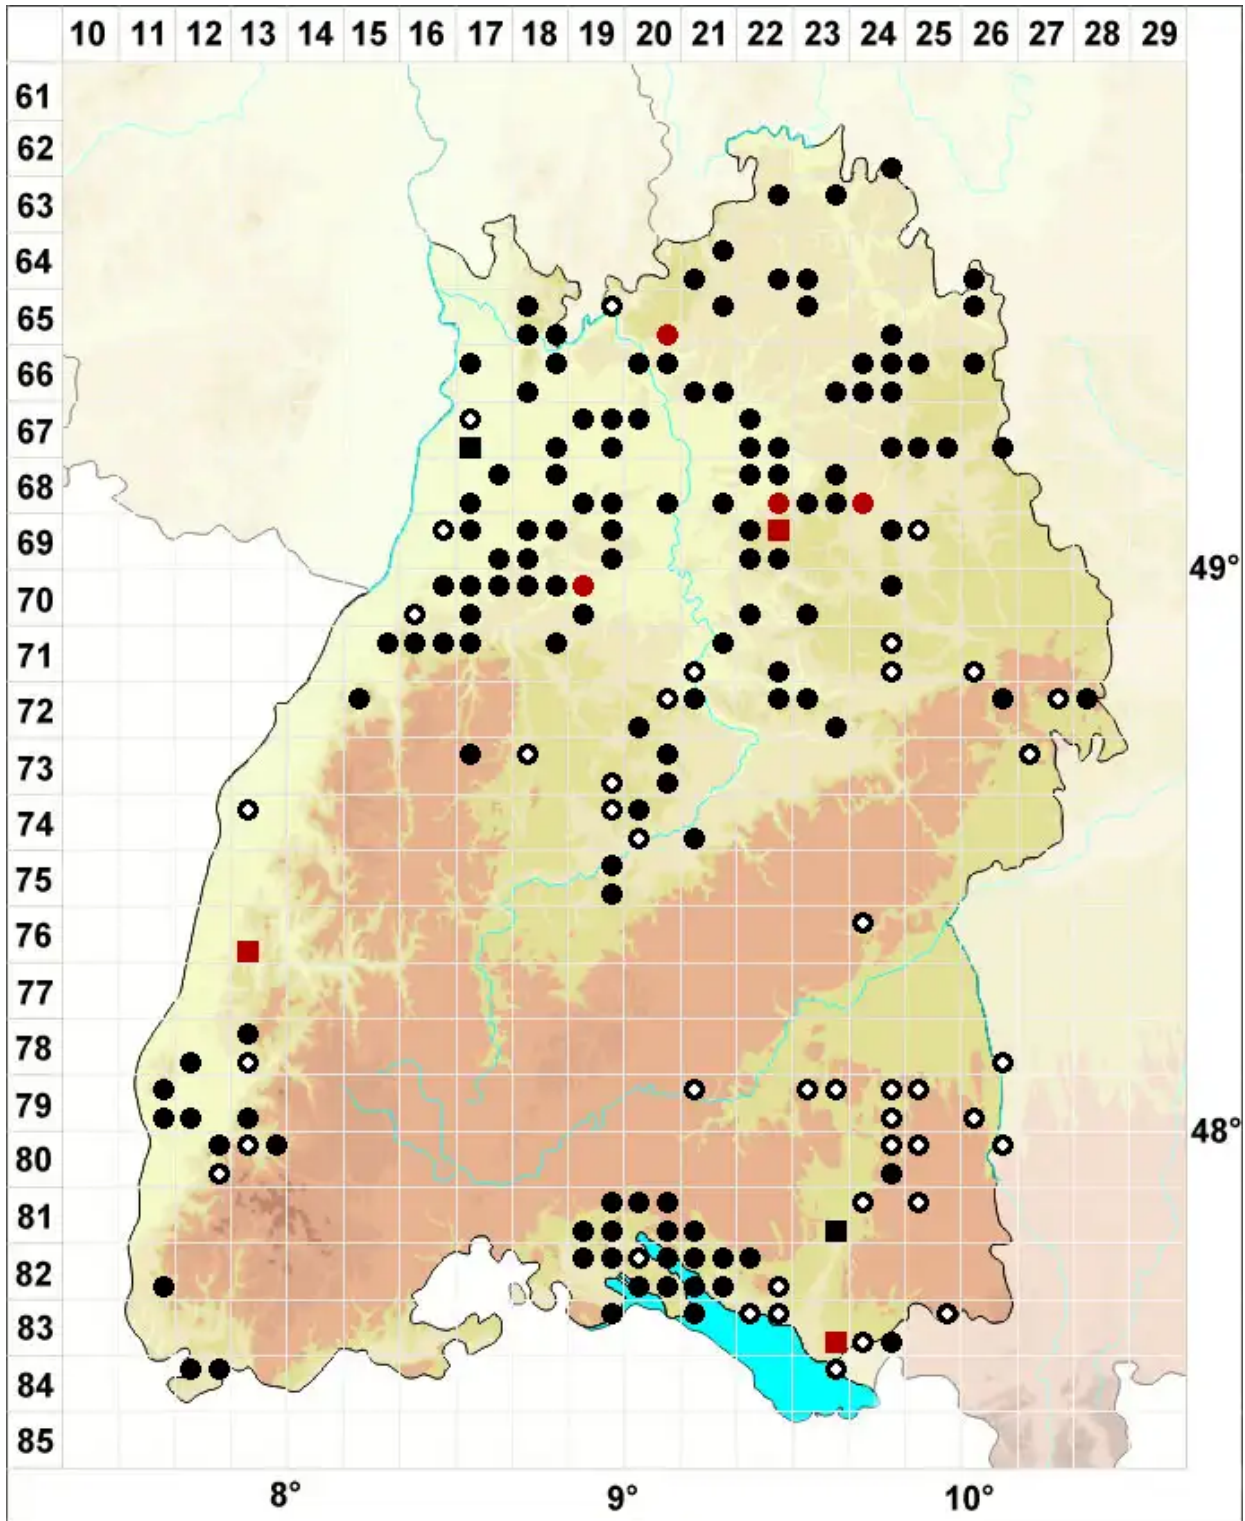

# Ditrichum pallidum (Hedw.) Hampe

Blasses Doppelhaarmoos

Legende:

**Symbole:**  
Ausgefülltes Symbol:  
Zeitraum von 1980 bis heute (Aktuelle Angabe)  
Leeres Symbol:  
Zeitraum vor 1980 (Altangabe)  
Quadrat: Herbarbeleg