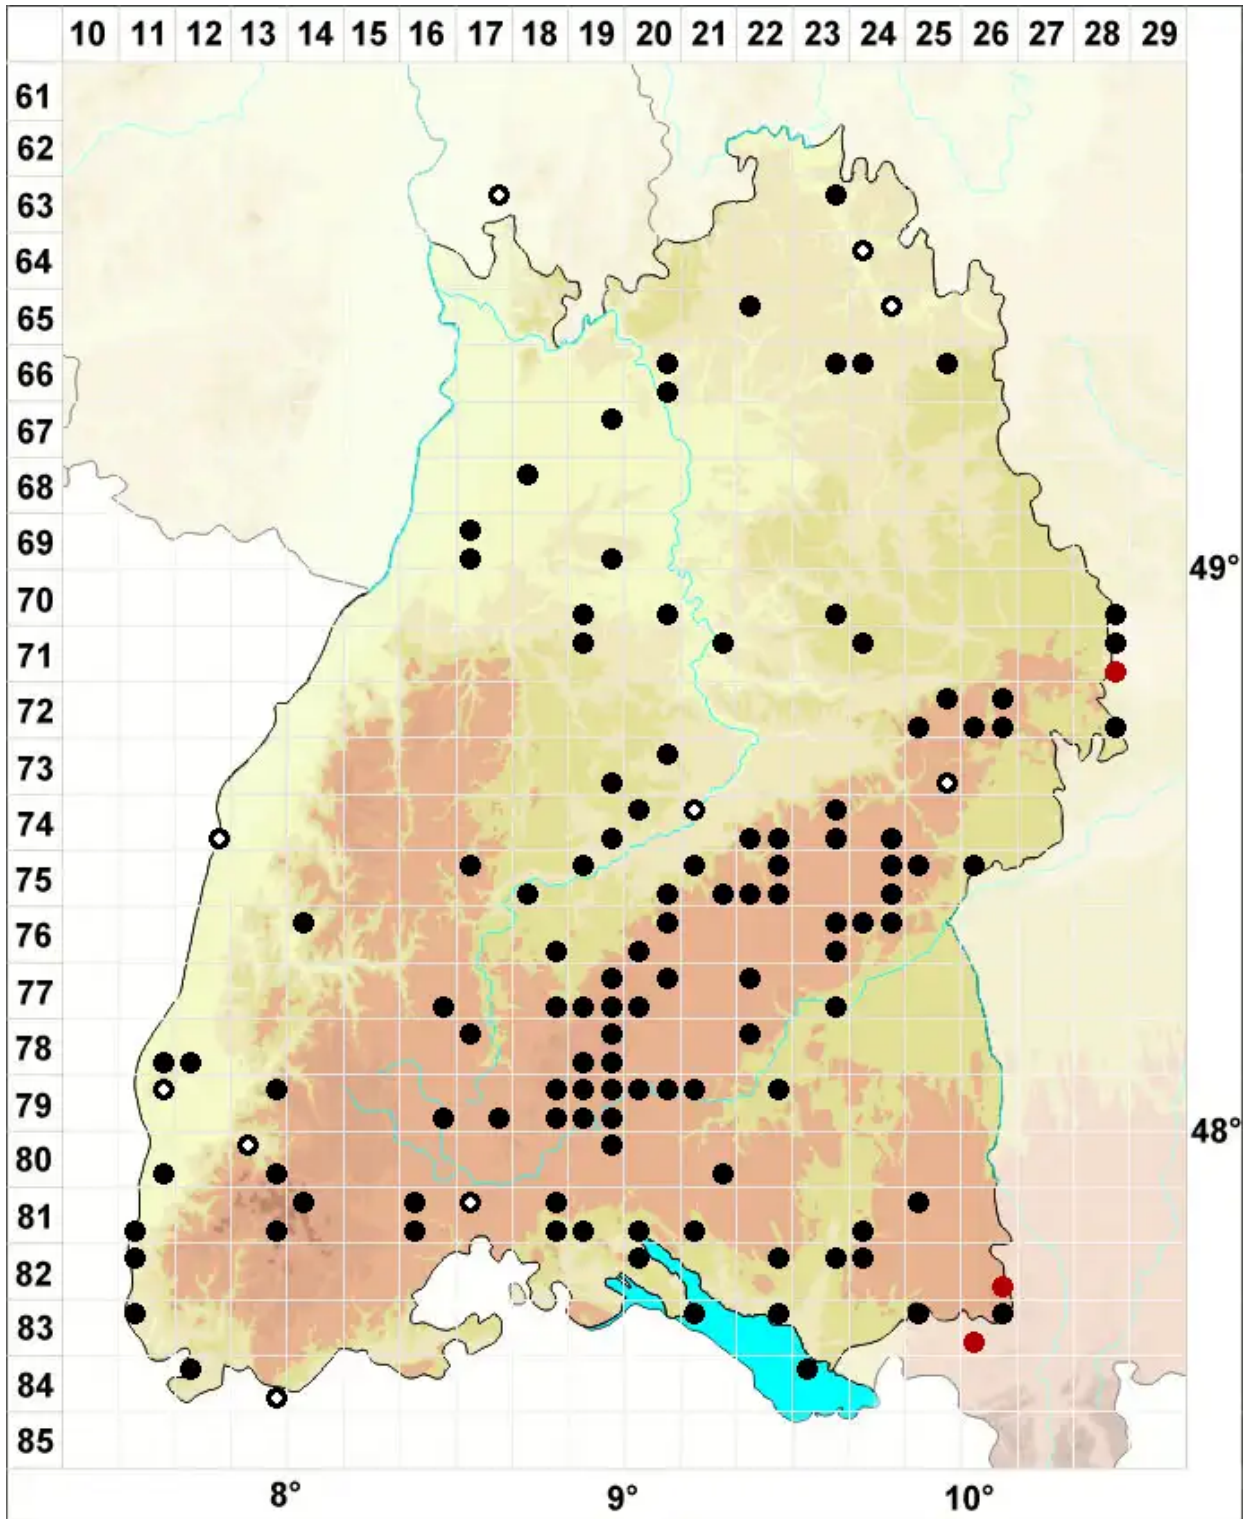

# Trichostomum crispulum Bruch

Krauses Haarmundmoos

Legende:

- Symbole:**
- Ausgefülltes Symbol:  
Zeitraum von 1980 bis heute (Aktuelle Angabe)
  - Leeres Symbol:  
Zeitraum vor 1980 (Altangabe)
  - Quadrat: Herbarbeleg