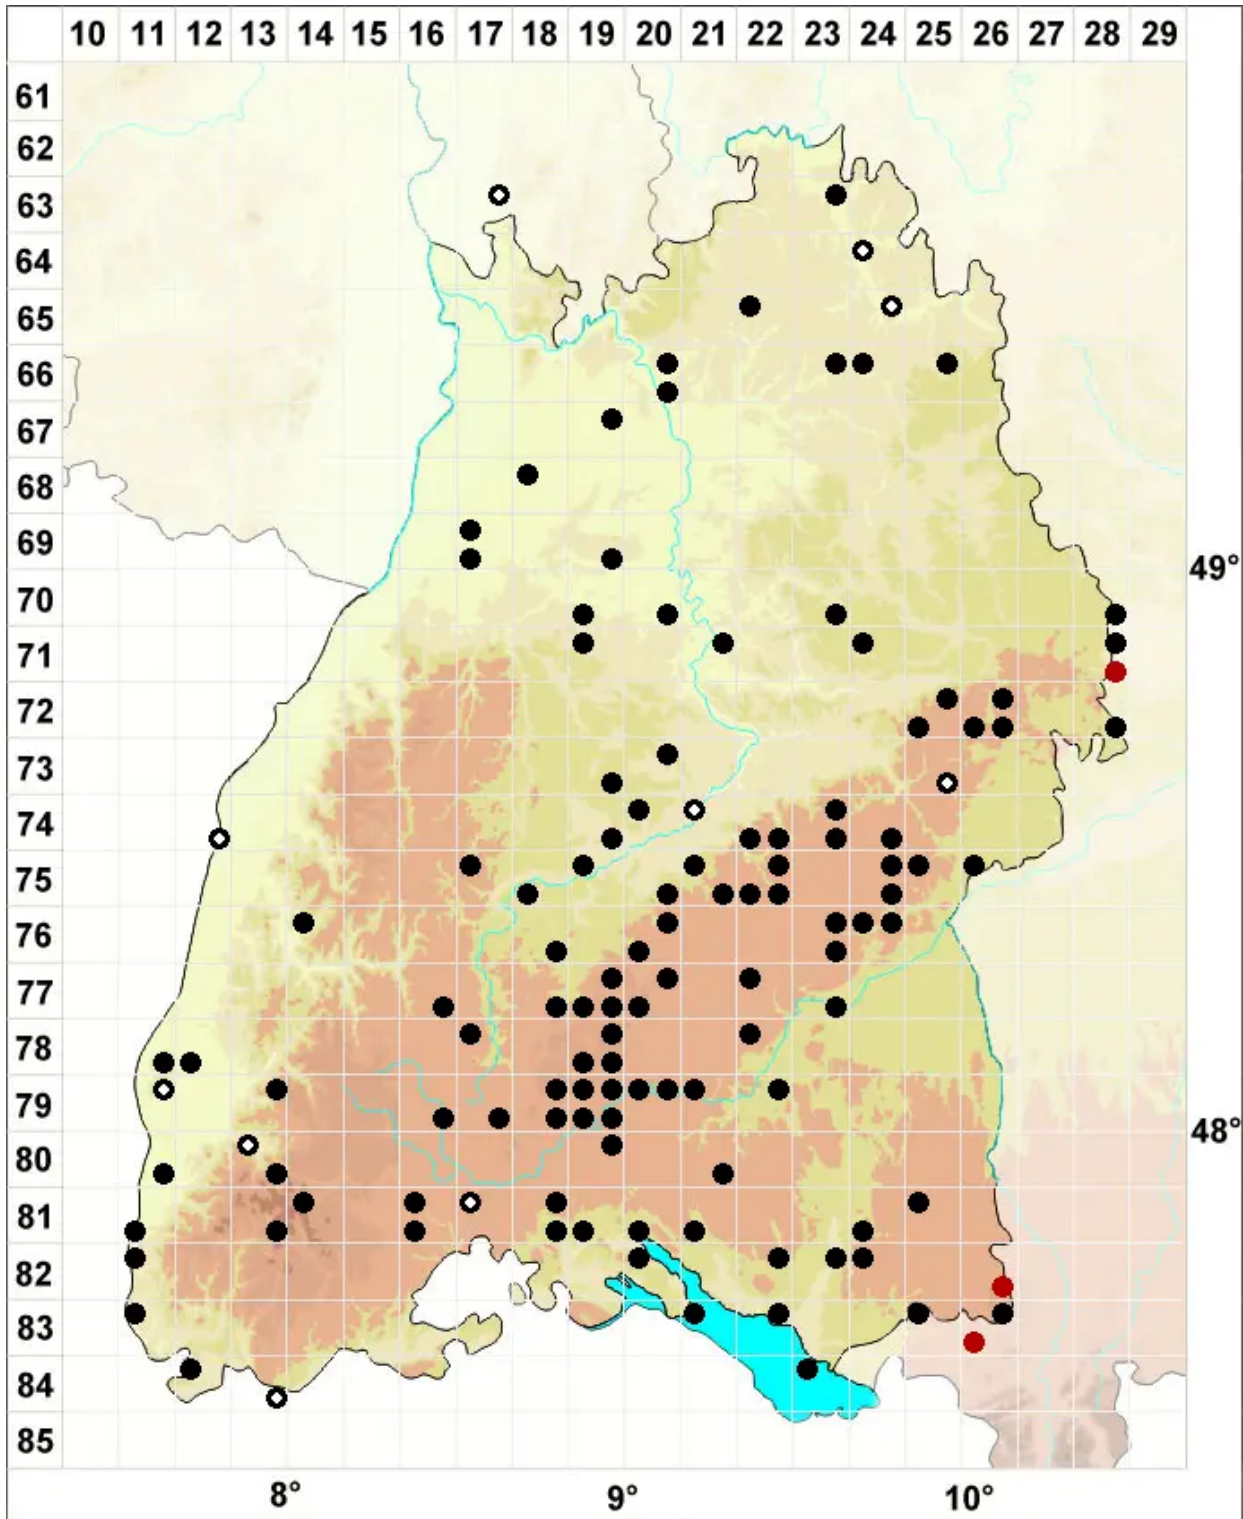

Trichostomum crispulum Bruch

Krauses Haarmundmoos

Legende:

- Symbole:**
- Ausgefülltes Symbol:
Zeitraum von 1980 bis heute (Aktuelle Angabe)
 - Leeres Symbol:
Zeitraum vor 1980 (Altangabe)
 - Quadrat: Herbarbeleg