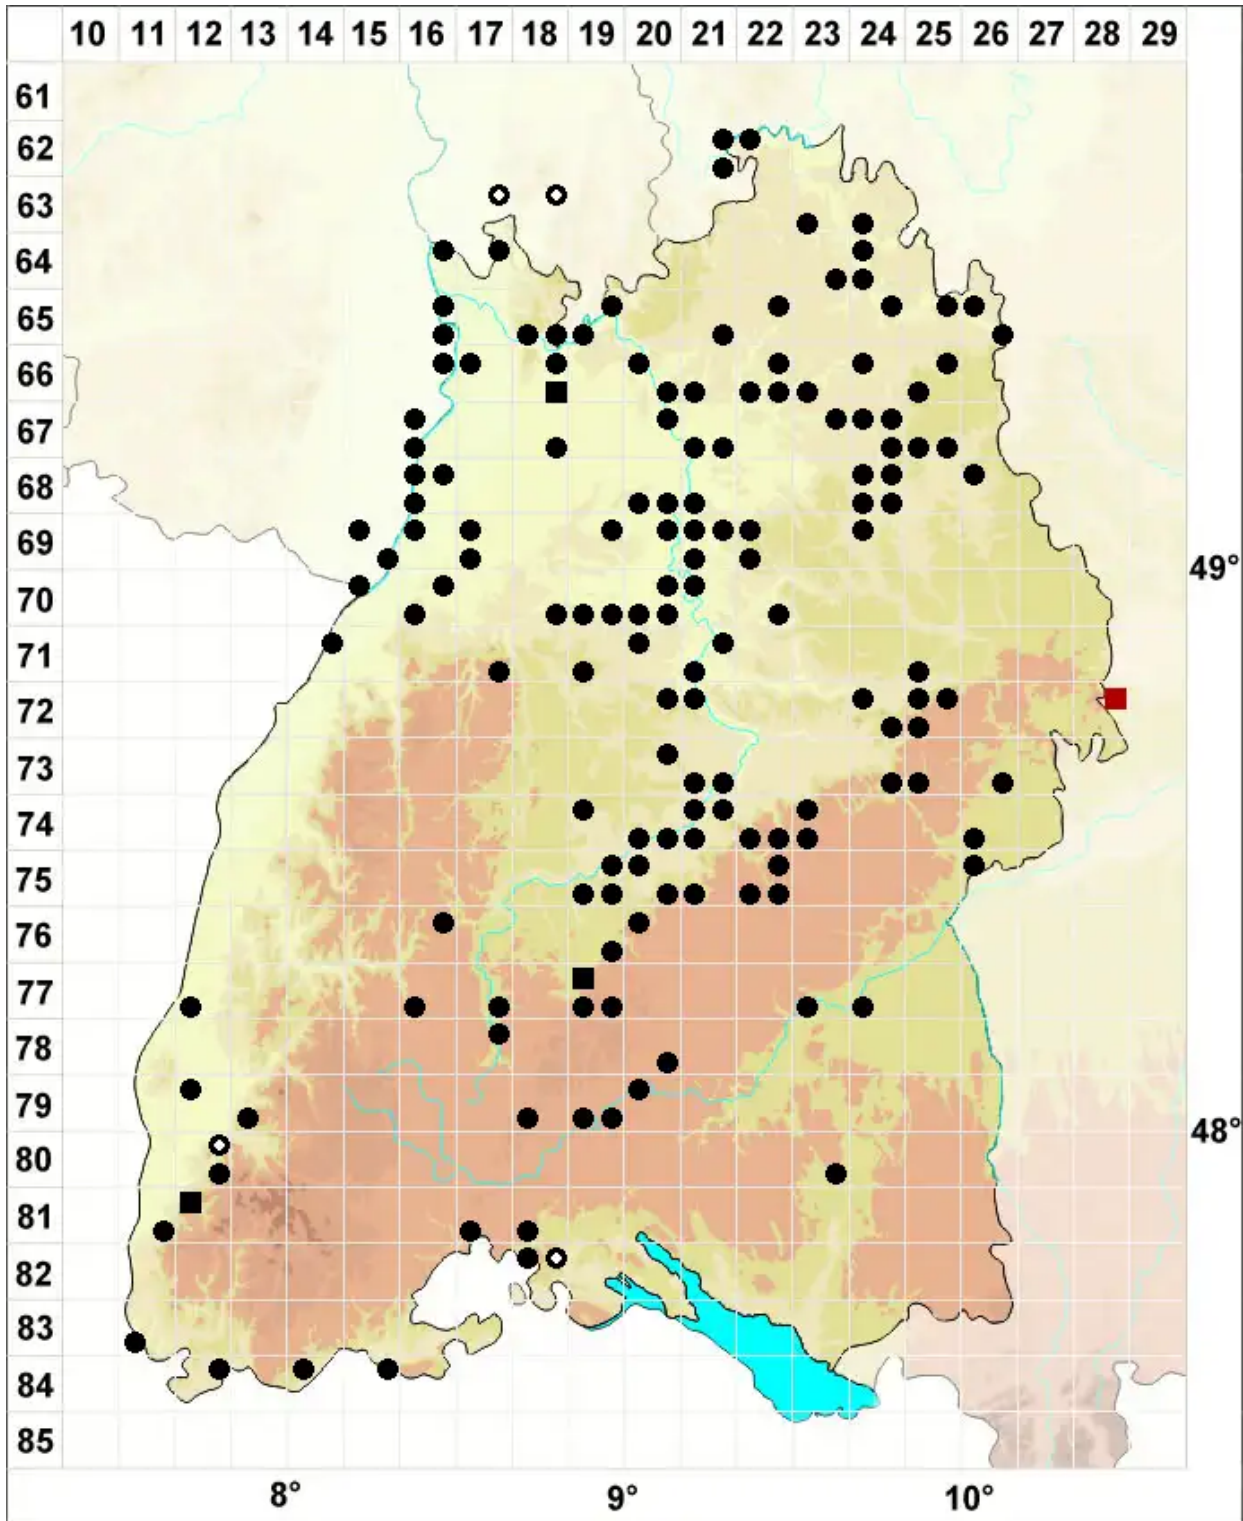

Didymodon sinuosus (Mitt.) Delogne

Buchtiges Doppelzahnmoos

Legende:

Symbole:

Ausgefülltes Symbol:
Zeitraum von 1980 bis heute (Aktuelle Angabe)

Leeres Symbol:
Zeitraum vor 1980 (Altangabe)

Quadrat: Herbarbeleg