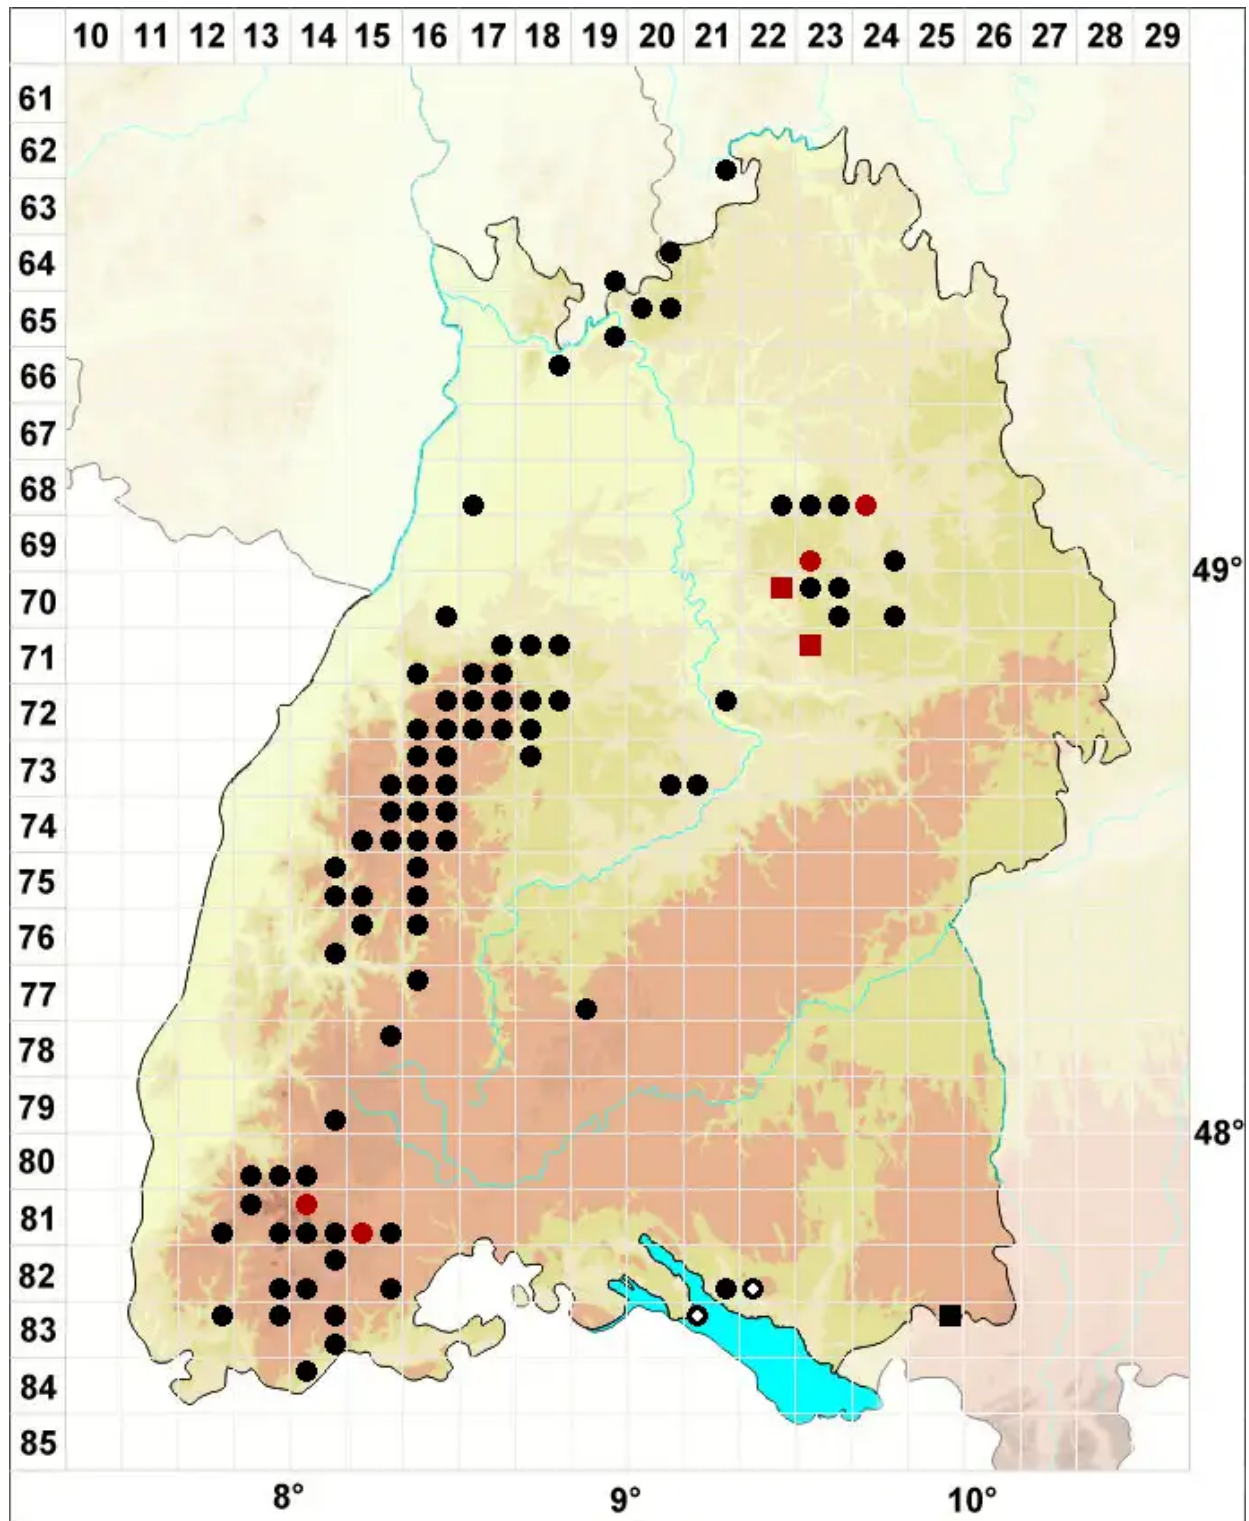

Tritomaria exsecta (Schmidel) Loeske

Ovalgemmen Ungleichlappenmoos, Ausgeschnittenes Ungleichlappenmoos

Legende:

- Symbole:**
- Ausgefülltes Symbol:
Zeitraum von 1980 bis heute (Aktuelle Angabe)
 - Leeres Symbol:
Zeitraum vor 1980 (Altangabe)
 - Quadrat: Herbarbeleg