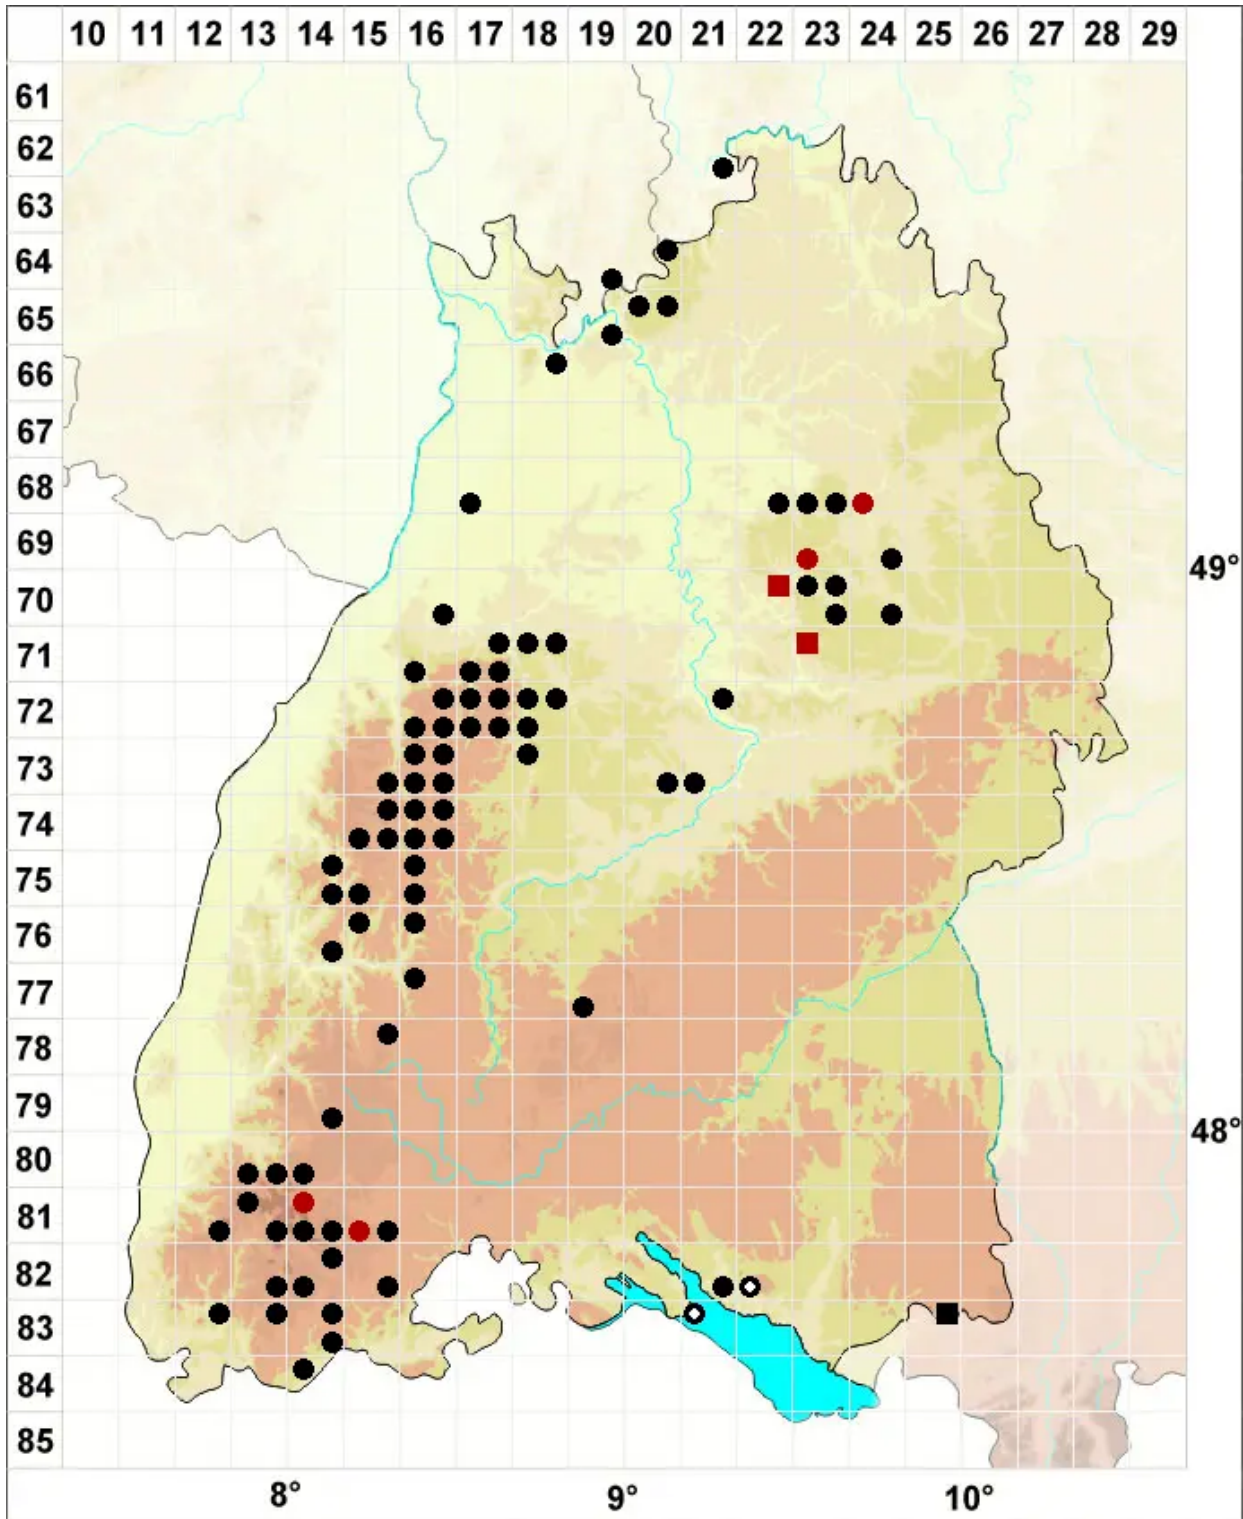

Tritomaria exsecta (Schmidel) Loeske

Ovalgemmen Ungleichlappenmoos, Ausgeschnittenes Ungleichlappenmoos

Legende:

- Symbole:**
- Ausgefülltes Symbol:
Zeitraum von 1980 bis heute (Aktuelle Angabe)
 - Leeres Symbol:
Zeitraum vor 1980 (Altangabe)
 - Quadrat: Herbarbeleg