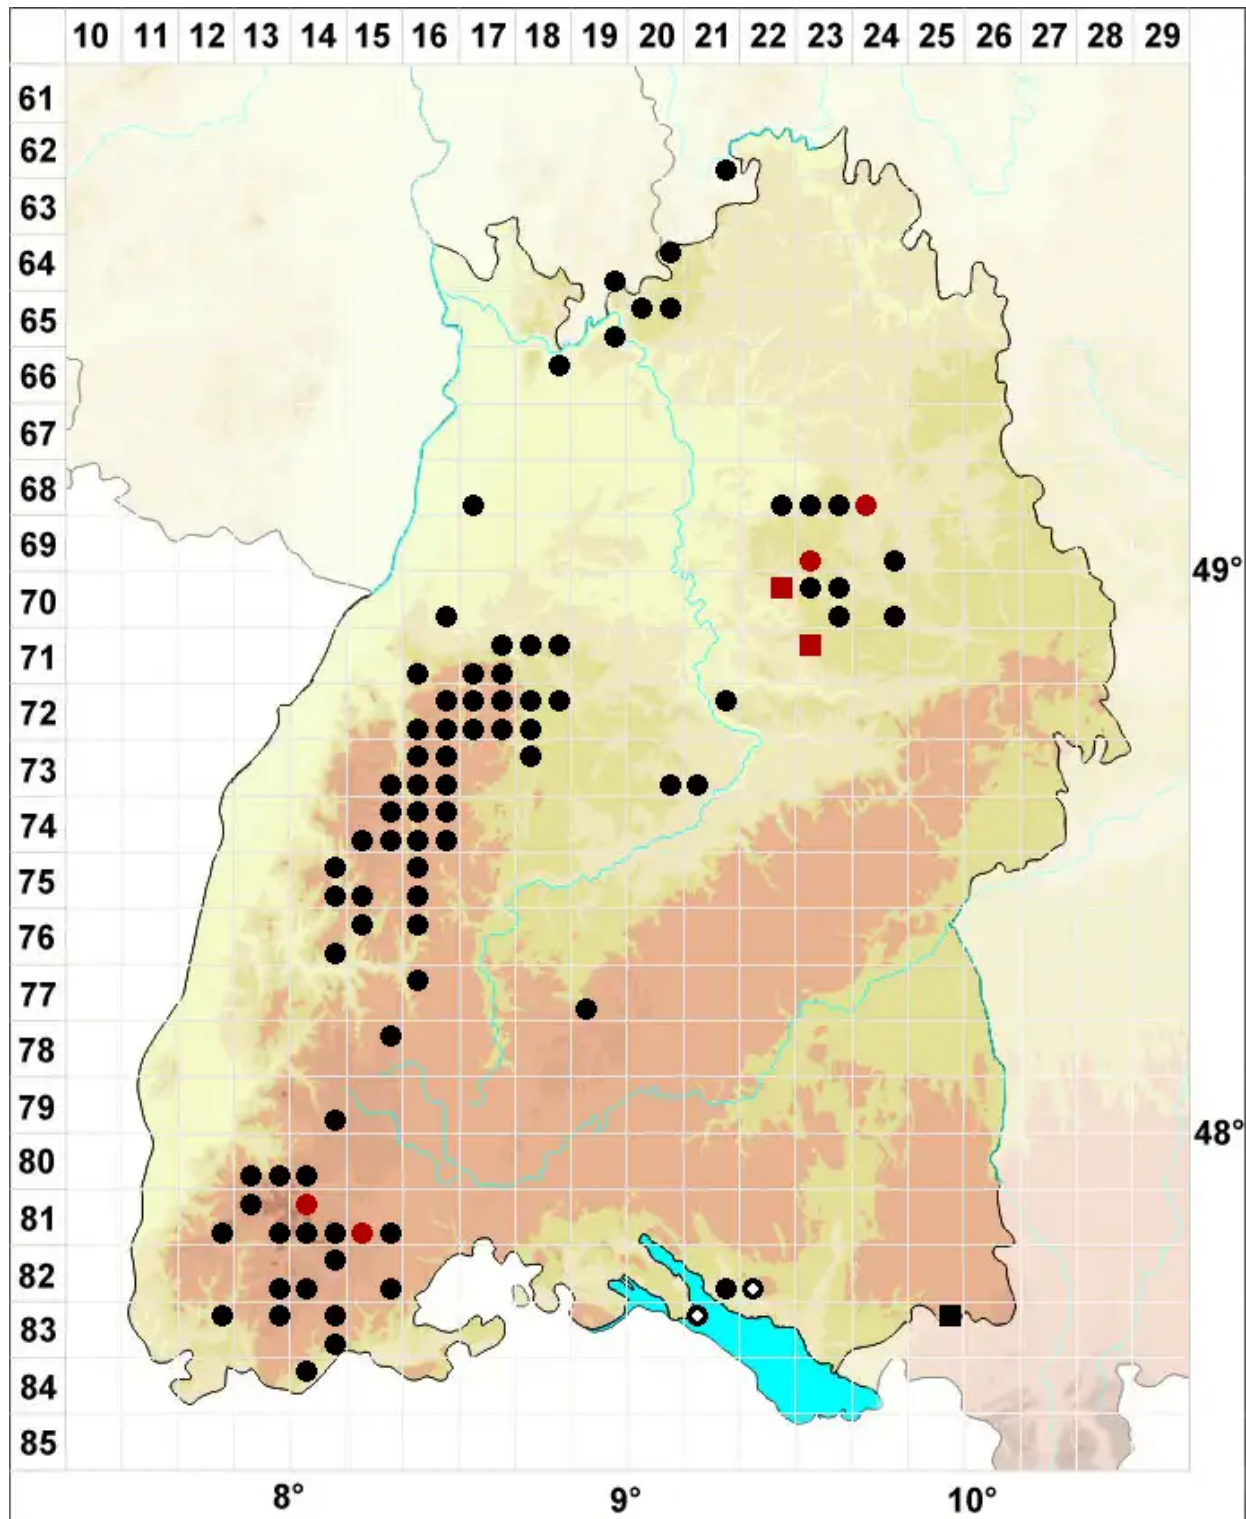

# Tritomaria exsecta (Schmidel) Loeske

Ovalgemmen Ungleichlappenmoos, Ausgeschnittenes Ungleichlappenmoos

Legende:

- Symbole:**
- Ausgefülltes Symbol:  
Zeitraum von 1980 bis heute (Aktuelle Angabe)
  - Leeres Symbol:  
Zeitraum vor 1980 (Altangabe)
  - Quadrat: Herbarbeleg