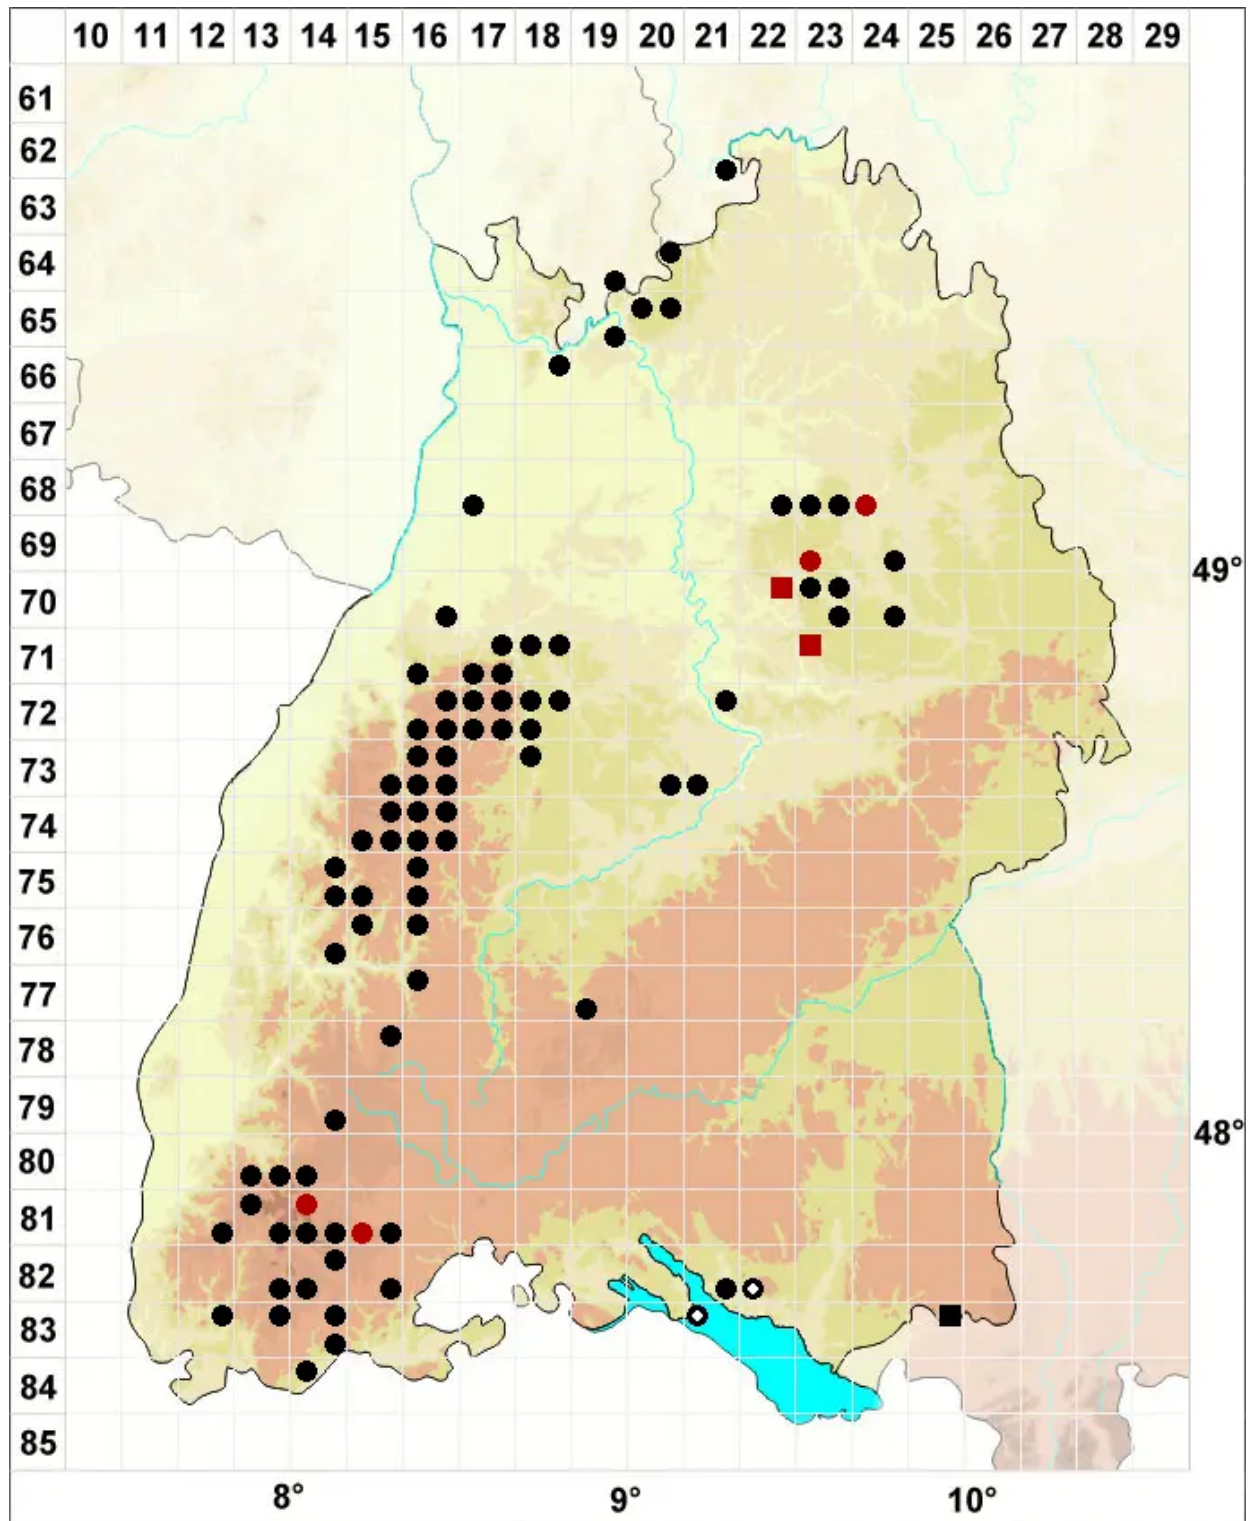

Tritomaria exsecta (Schmidel) Loeske

Ovalgemmen Ungleichlappenmoos, Ausgeschnittenes Ungleichlappenmoos

Legende:

- Symbole:**
- Ausgefülltes Symbol:
Zeitraum von 1980 bis heute (Aktuelle Angabe)
 - Leeres Symbol:
Zeitraum vor 1980 (Altangabe)
 - Quadrat: Herbarbeleg