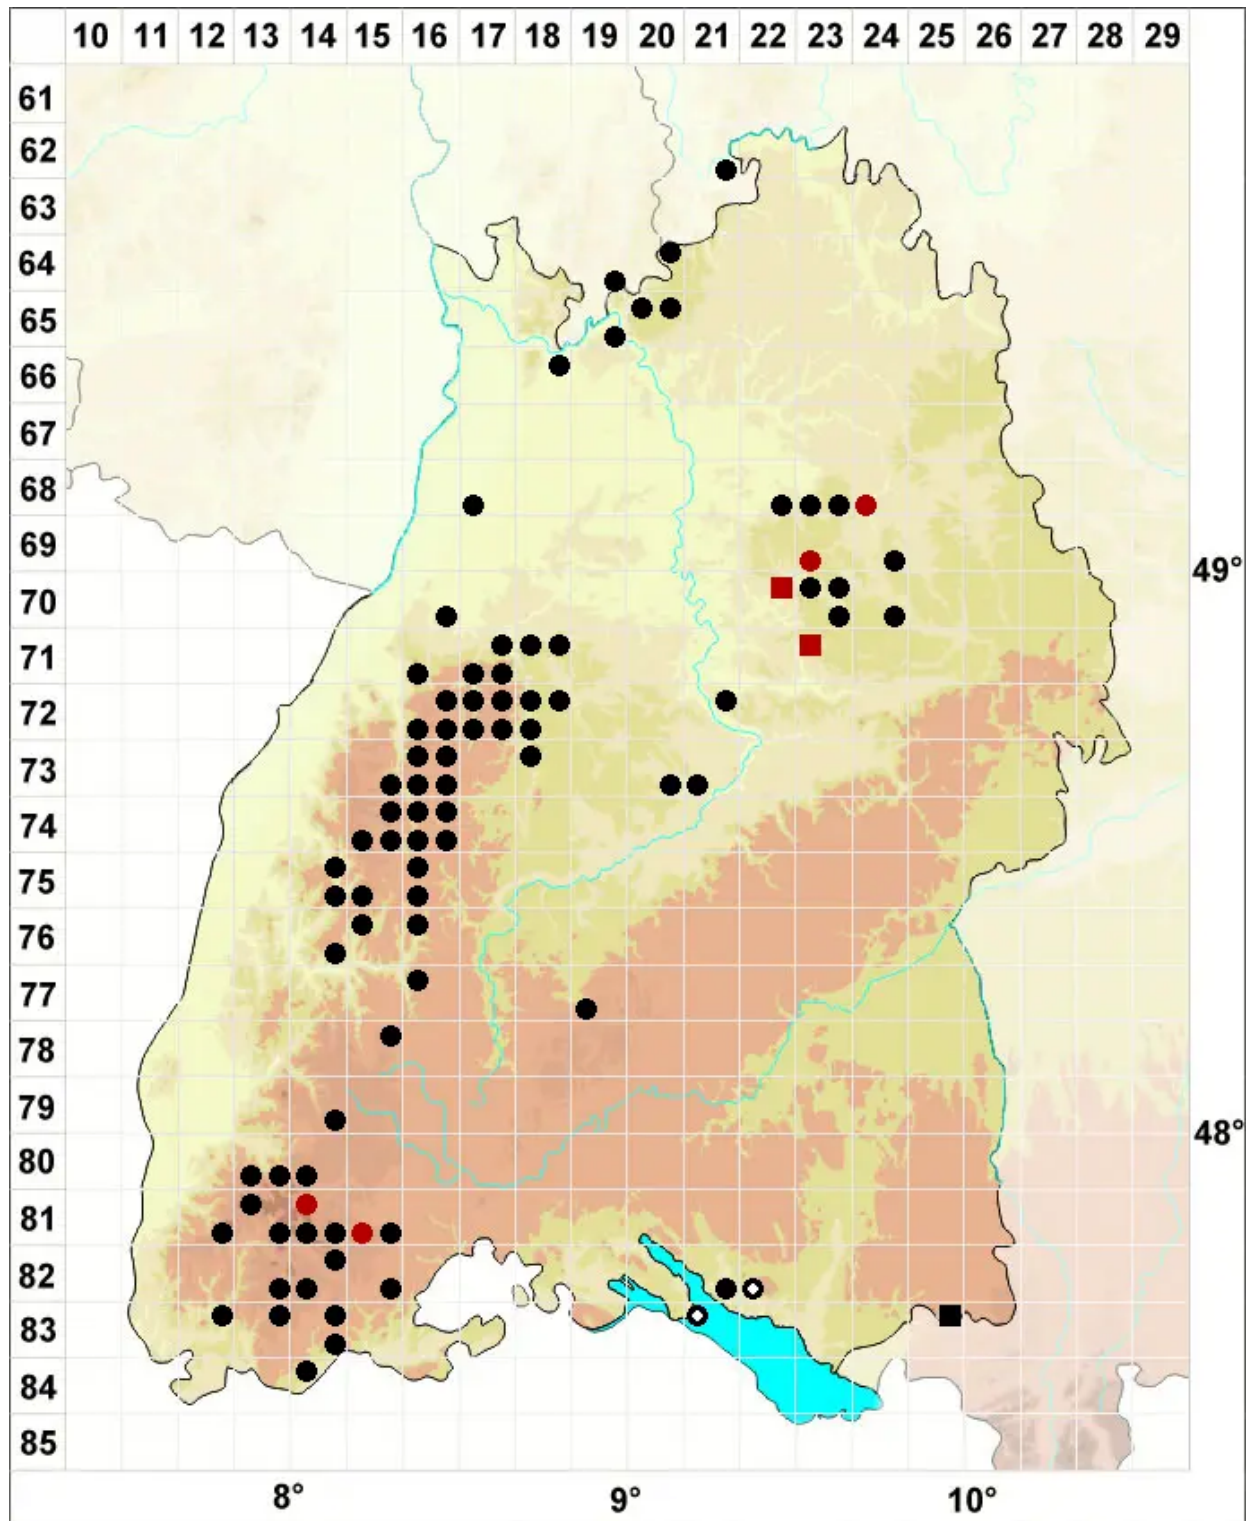

# Tritomaria exsecta (Schmidel) Loeske

Ovalgemmen Ungleichlappenmoos, Ausgeschnittenes Ungleichlappenmoos

Legende:

- Symbole:**
- Ausgefülltes Symbol:  
Zeitraum von 1980 bis heute (Aktuelle Angabe)
  - Leeres Symbol:  
Zeitraum vor 1980 (Altangabe)
  - Quadrat: Herbarbeleg