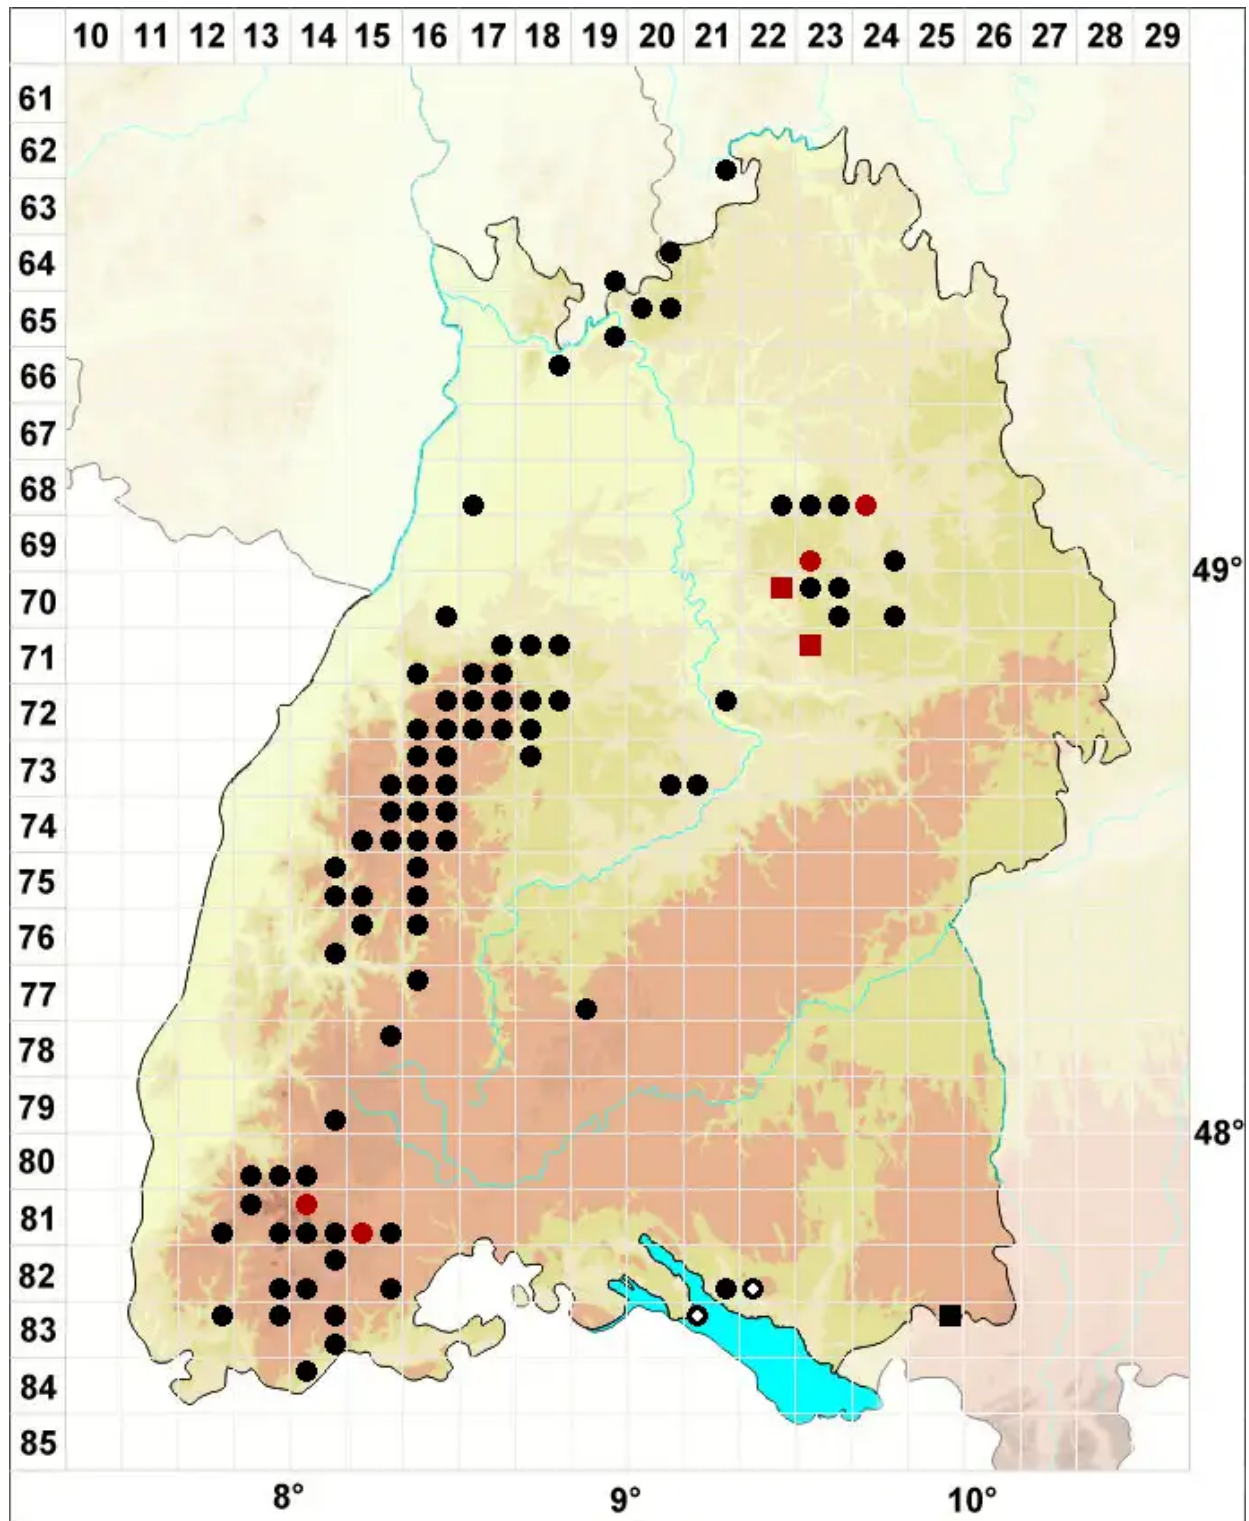

# Tritomaria exsecta (Schmidel) Loeske

Ovalgemmen Ungleichlappenmoos, Ausgeschnittenes Ungleichlappenmoos

Legende:

- Symbole:**
- Ausgefülltes Symbol:  
Zeitraum von 1980 bis heute (Aktuelle Angabe)
  - Leeres Symbol:  
Zeitraum vor 1980 (Altangabe)
  - Quadrat: Herbarbeleg