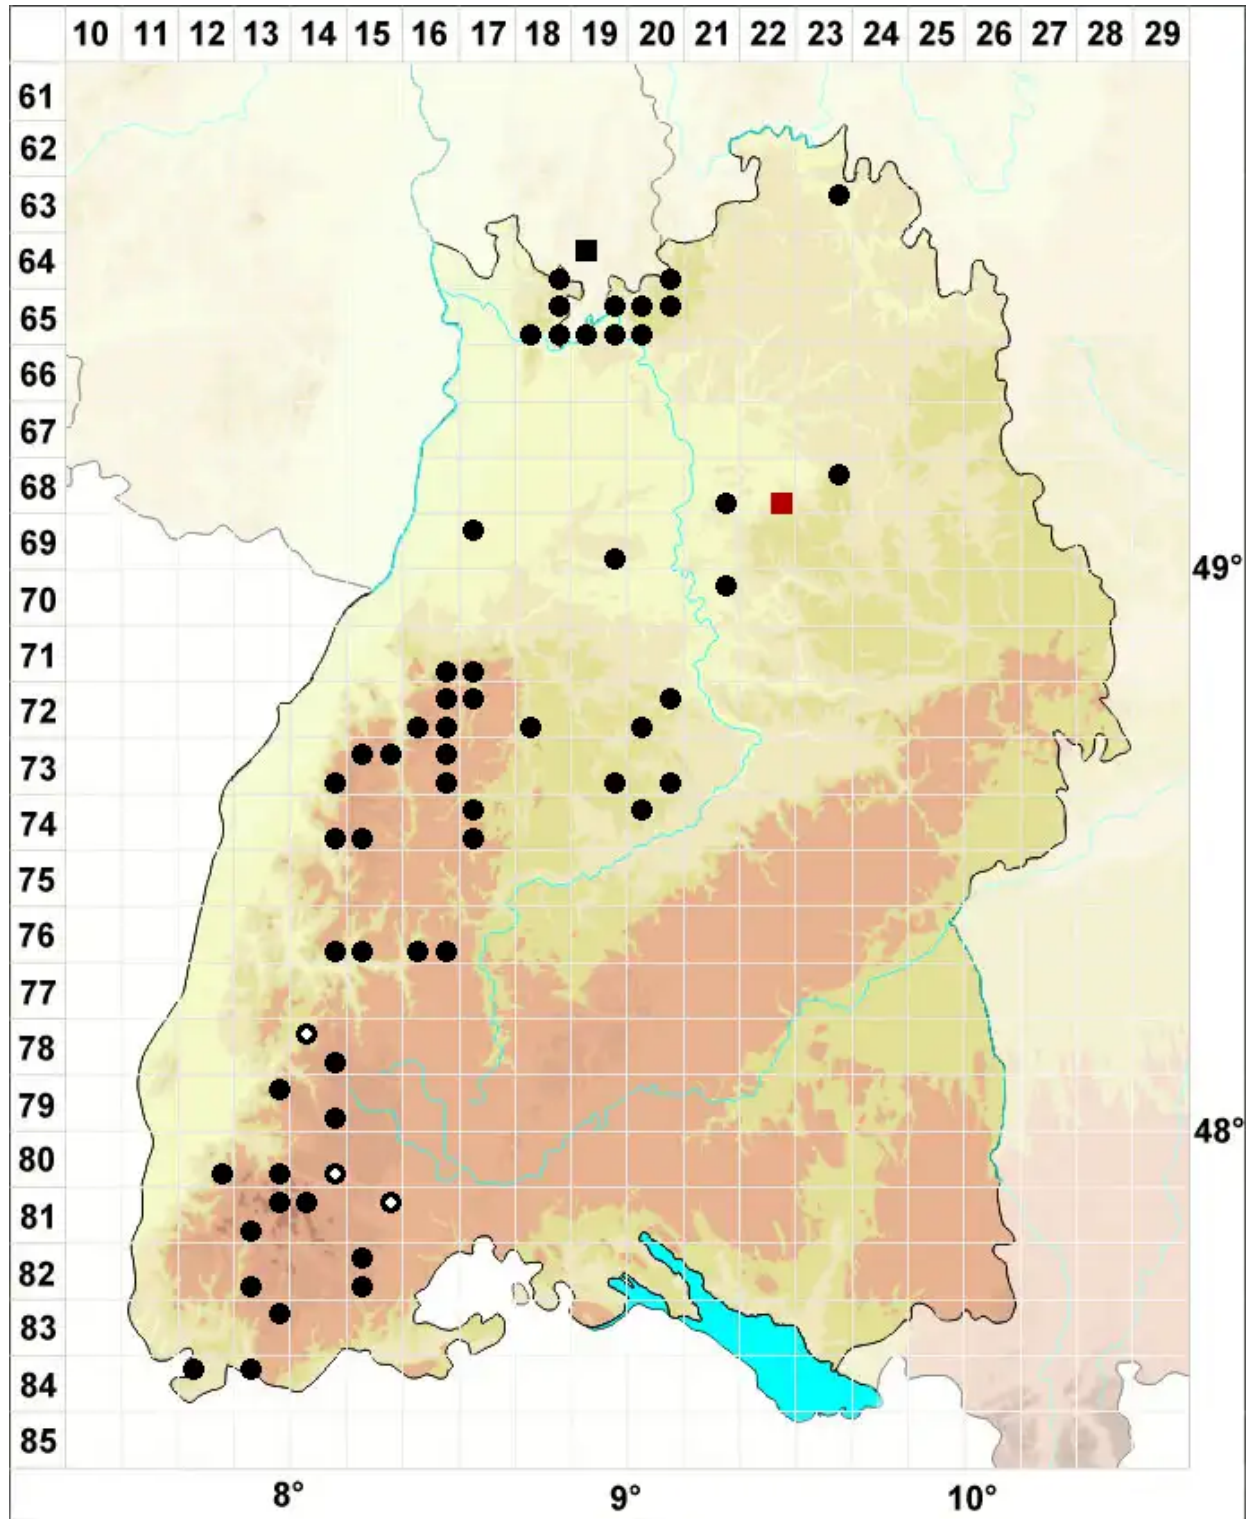

Tritomaria exsectiformis (Breidl.) Loeske

Dreieckgemmen Ungleichlappenmoos, Großzelliges Ungleichlappenmoos

Legende:

- Symbole:**
- Ausgefülltes Symbol:
Zeitraum von 1980 bis heute (Aktuelle Angabe)
 - Leeres Symbol:
Zeitraum vor 1980 (Altangabe)
 - Quadrat: Herbarbeleg