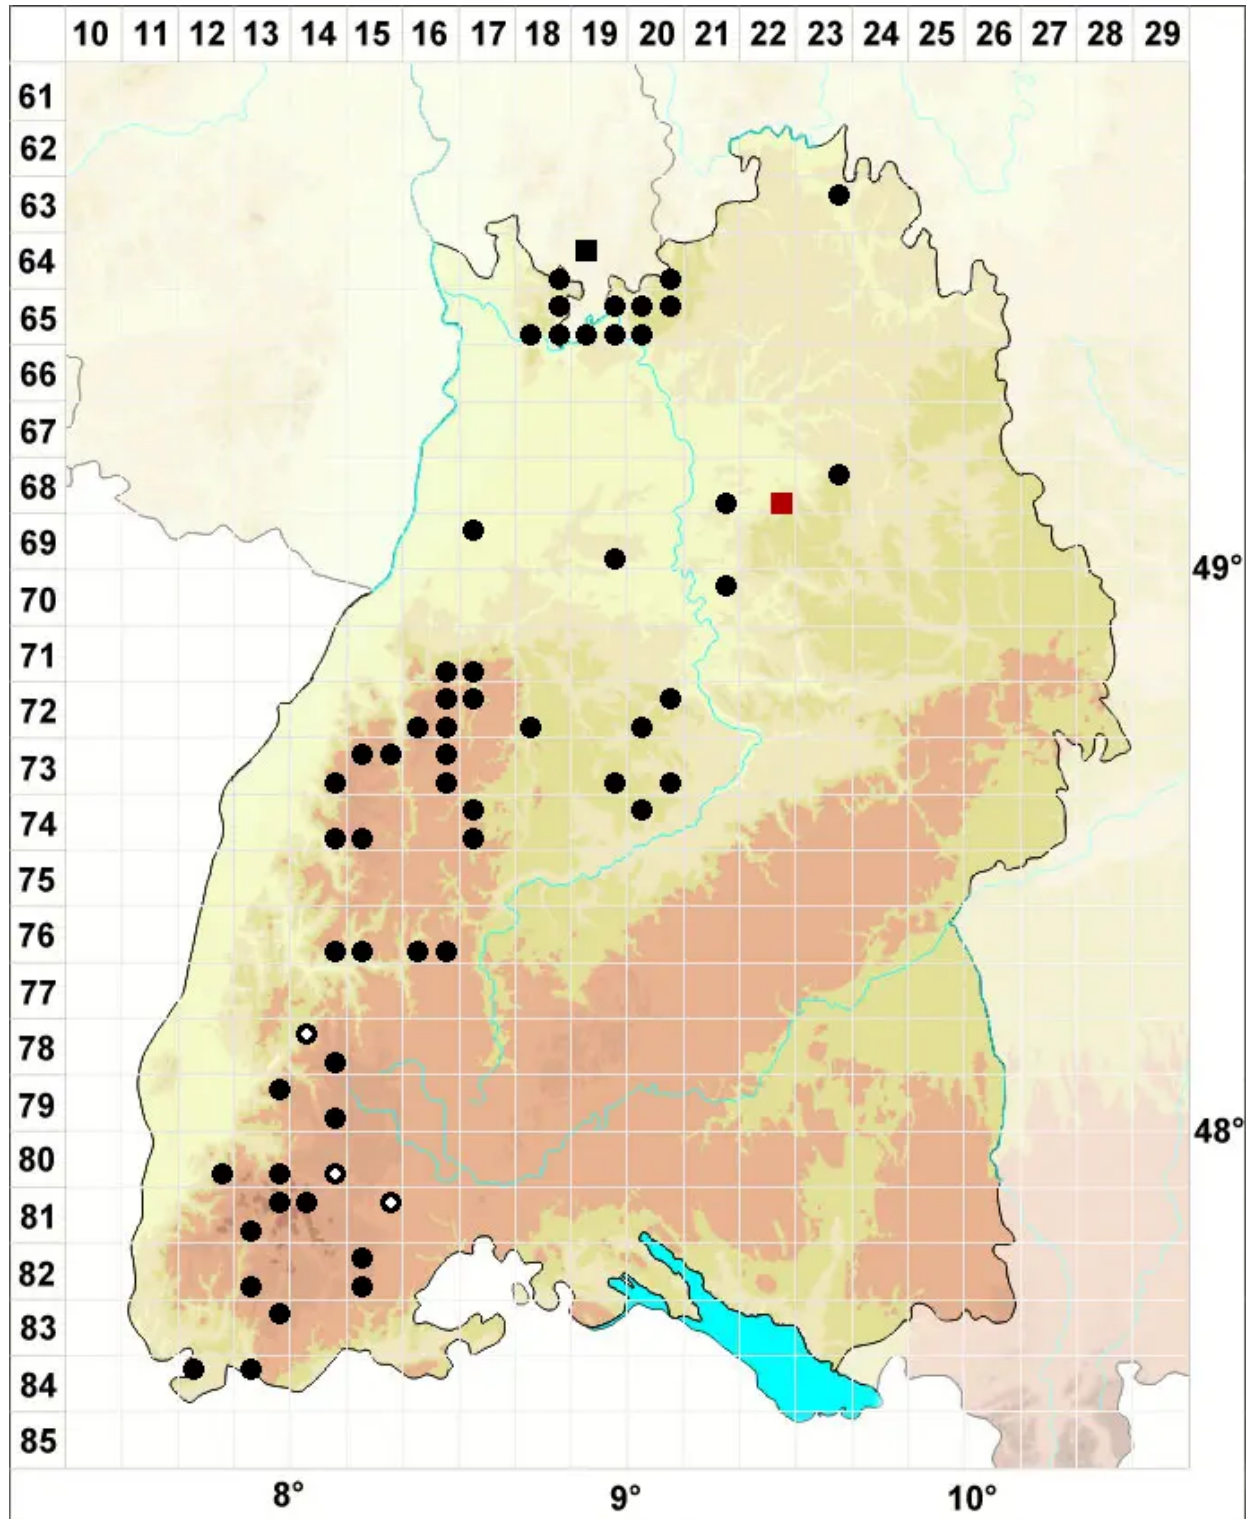

Tritomaria exsectiformis (Breidl.) Loeske

Dreieckgemmen Ungleichlappenmoos, Großzelliges Ungleichlappenmoos

Legende:

- Symbole:**
- Ausgefülltes Symbol:
Zeitraum von 1980 bis heute (Aktuelle Angabe)
 - Leeres Symbol:
Zeitraum vor 1980 (Altangabe)
 - Quadrat: Herbarbeleg