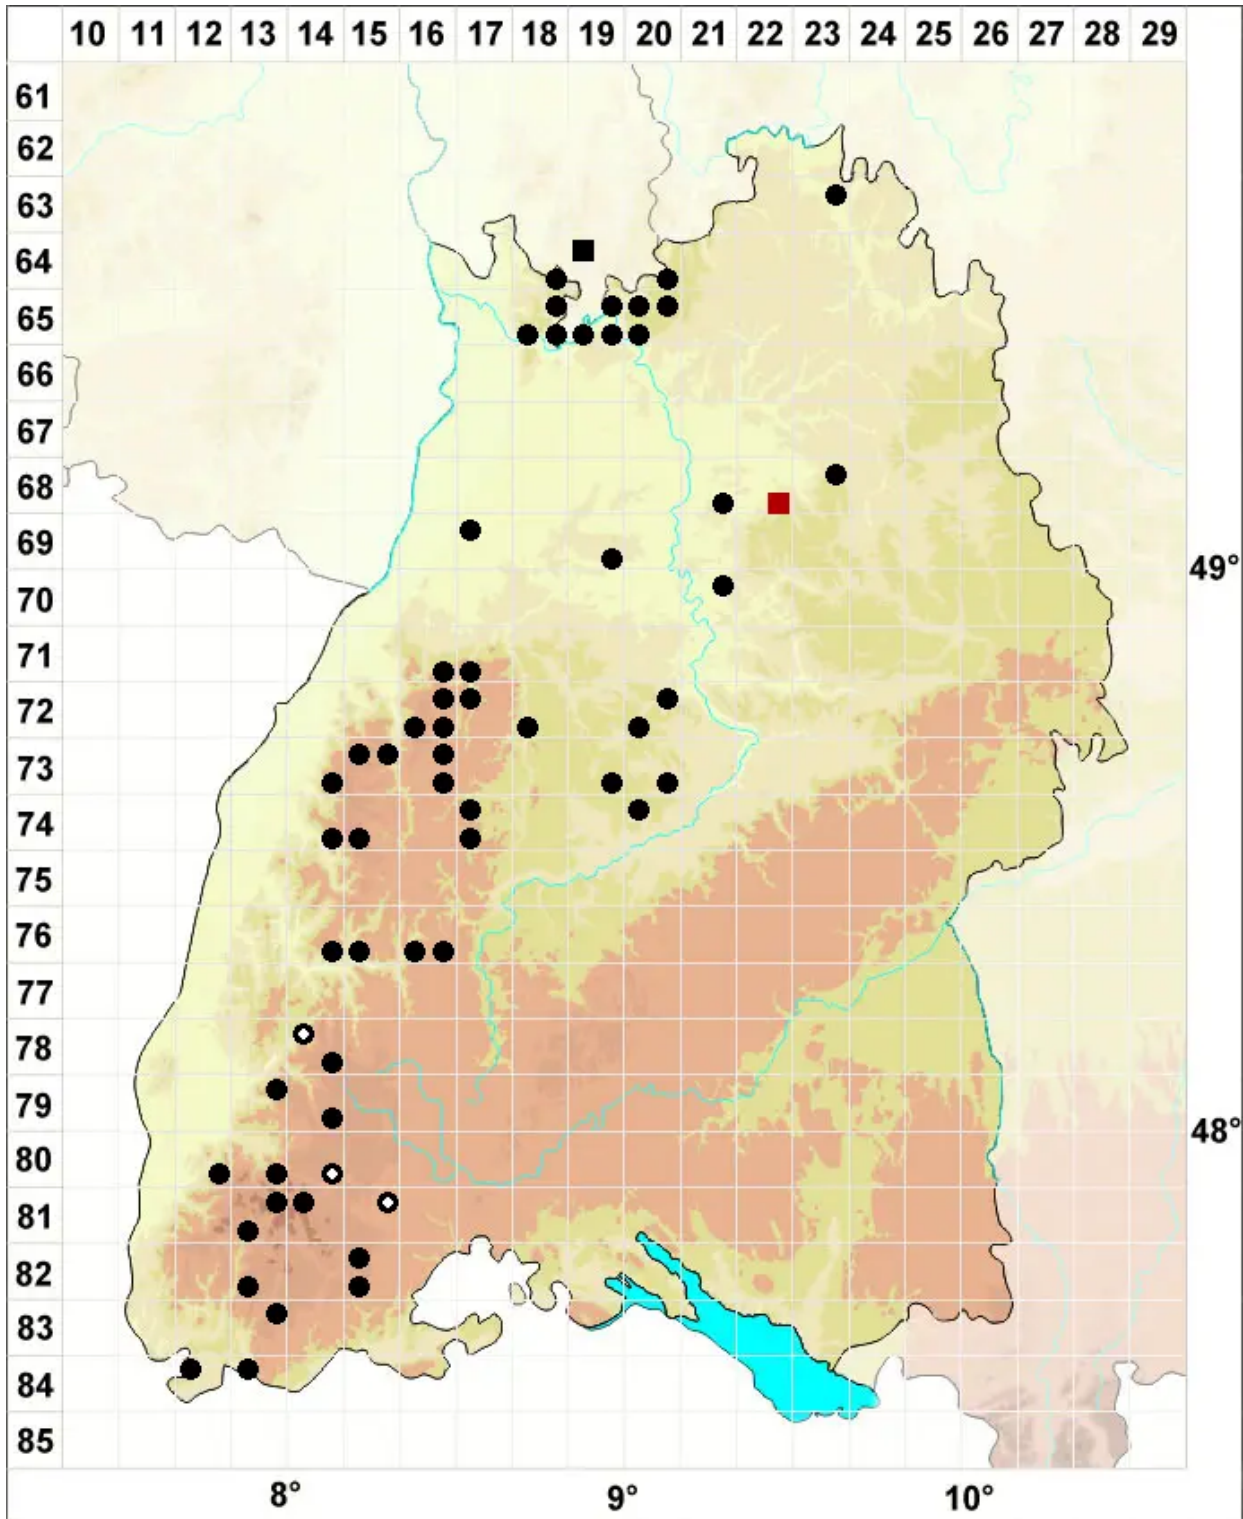

Tritomaria exsectiformis (Breidl.) Loeske

Dreieckgemmen Ungleichlappenmoos, Großzelliges Ungleichlappenmoos

Legende:

Symbole:
Ausgefülltes Symbol:
Zeitraum von 1980 bis heute (Aktuelle Angabe)
Leeres Symbol:
Zeitraum vor 1980 (Altangabe)
Quadrat: Herbarbeleg