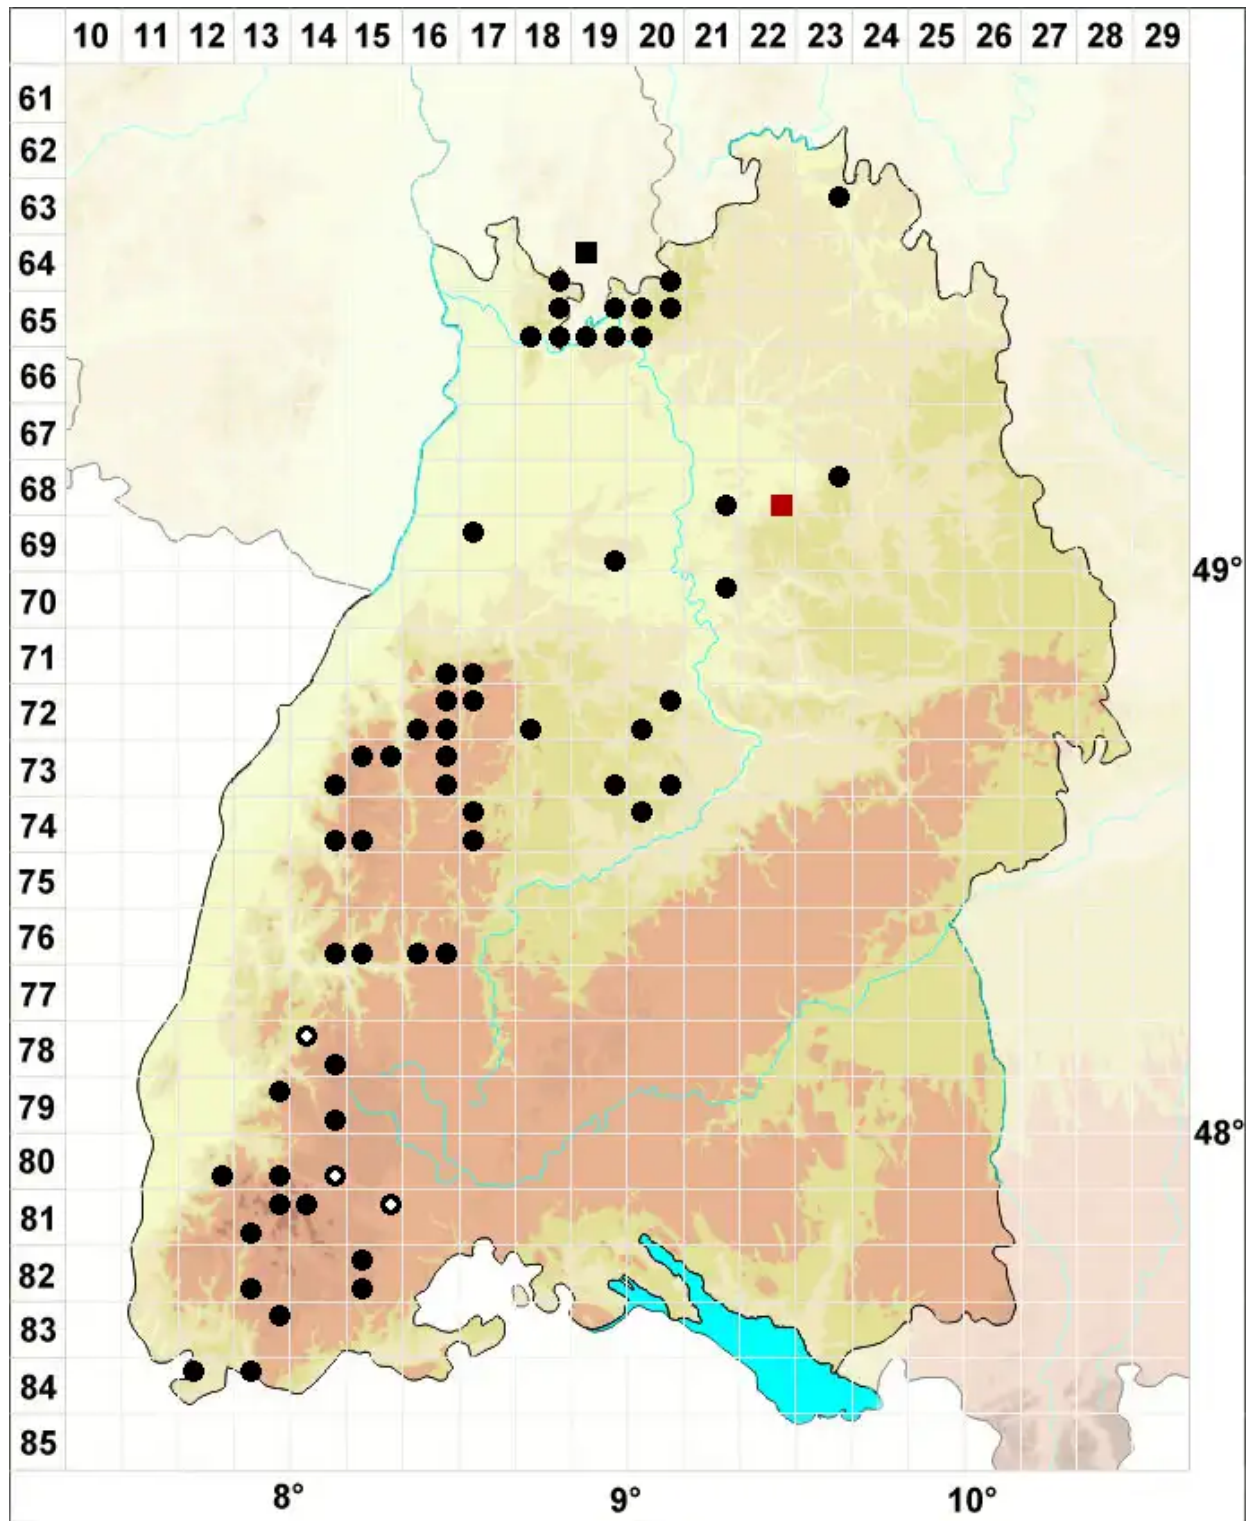

# Tritomaria exsectiformis (Breidl.) Loeske

Dreieckgemmen Ungleichlappenmoos, Großzelliges Ungleichlappenmoos

Legende:

- Symbole:**
- Ausgefülltes Symbol:  
Zeitraum von 1980 bis heute (Aktuelle Angabe)
  - Leeres Symbol:  
Zeitraum vor 1980 (Altangabe)
  - Quadrat: Herbarbeleg