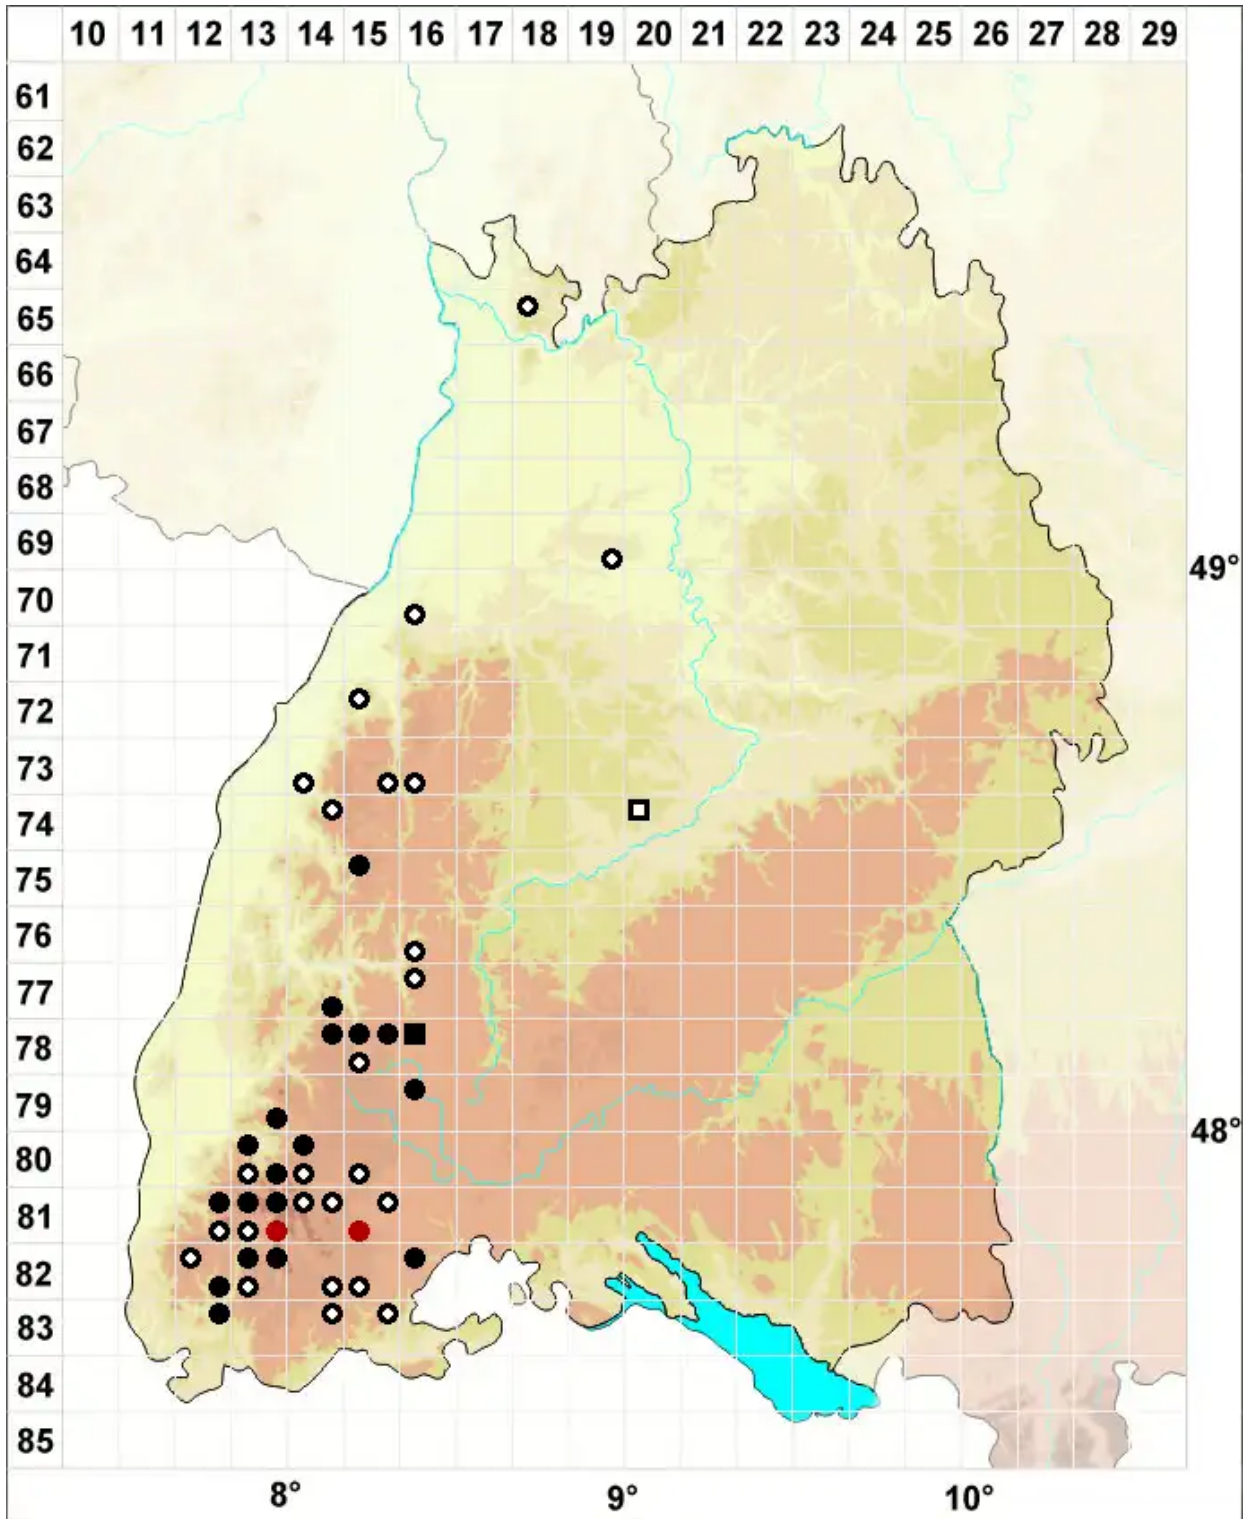

Uloa hutchinsiae (Sm.) Hammar

Amerikanisches Krausblattmoos

Legende:

- Symbole:**
- Ausgefülltes Symbol:
Zeitraum von 1980 bis heute (Aktuelle Angabe)
 - Leeres Symbol:
Zeitraum vor 1980 (Altangabe)
 - Quadrat: Herbarbeleg