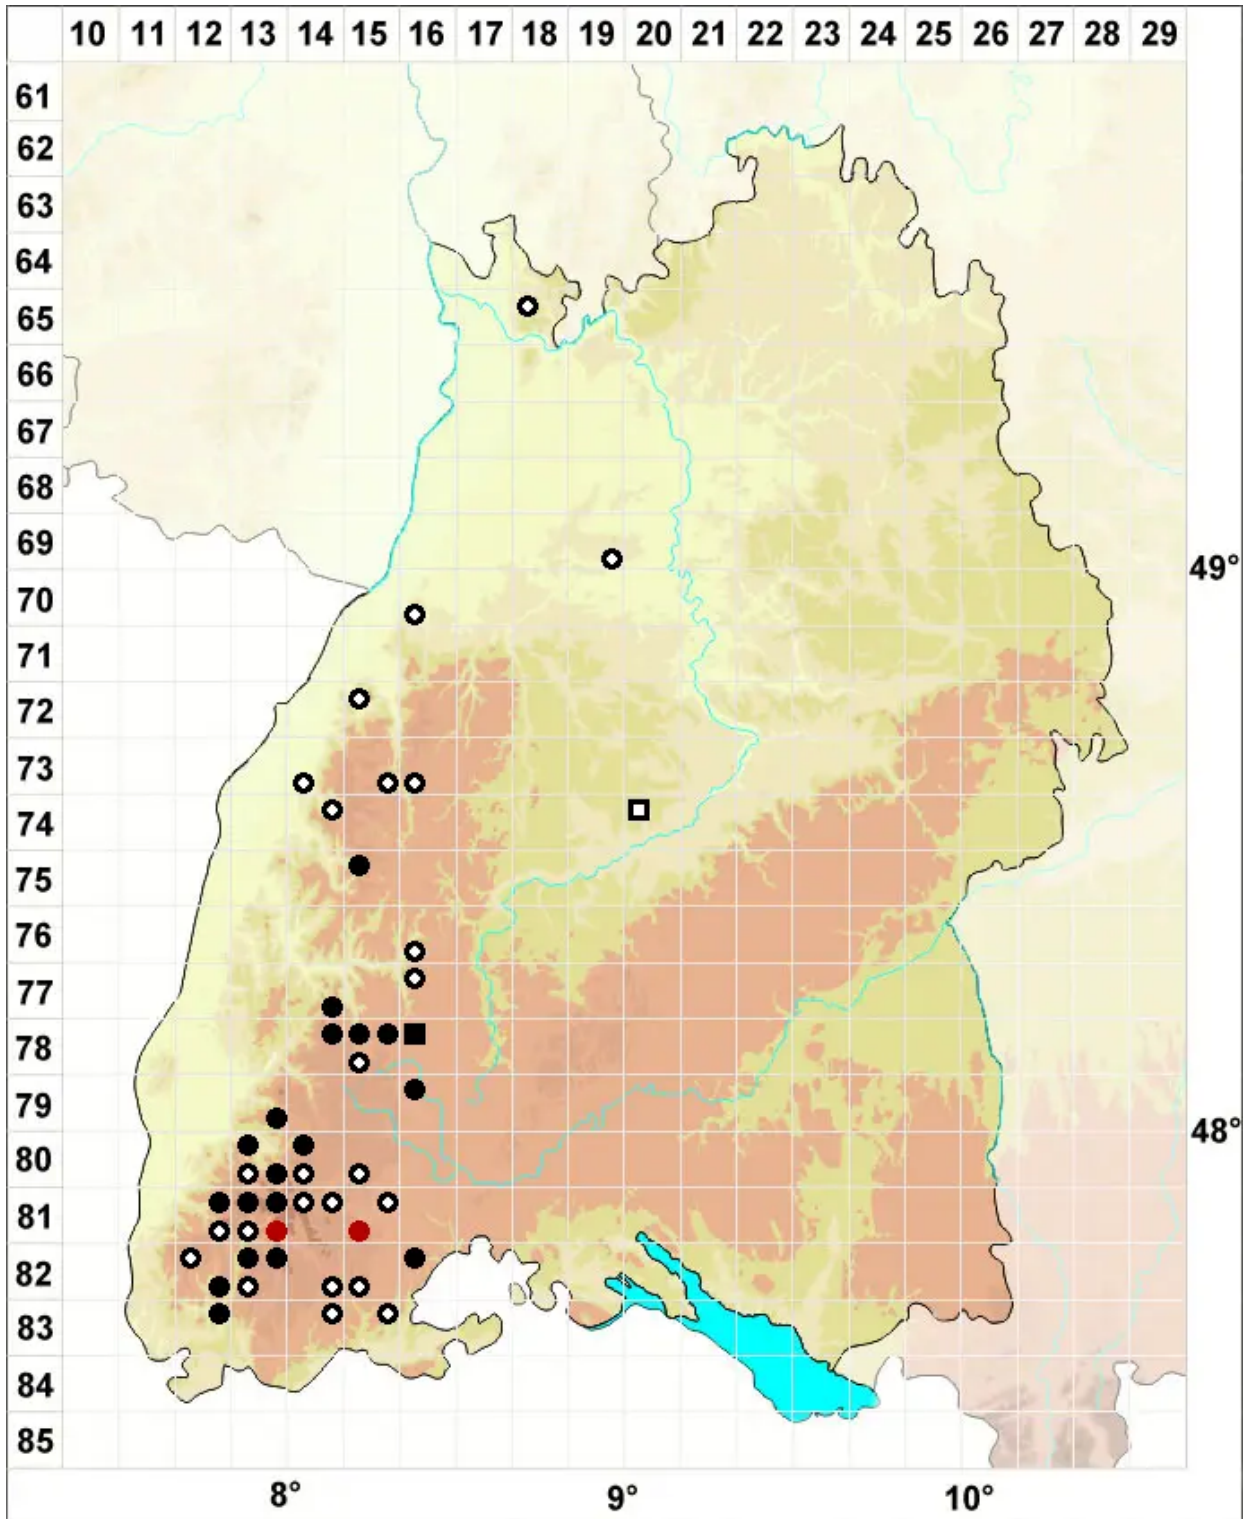

Uloa hutchinsiae (Sm.) Hammar

Amerikanisches Krausblattmoos

Legende:

Symbole:
Ausgefülltes Symbol:
Zeitraum von 1980 bis heute (Aktuelle Angabe)
Leeres Symbol:
Zeitraum vor 1980 (Altangabe)
Quadrat: Herbarbeleg