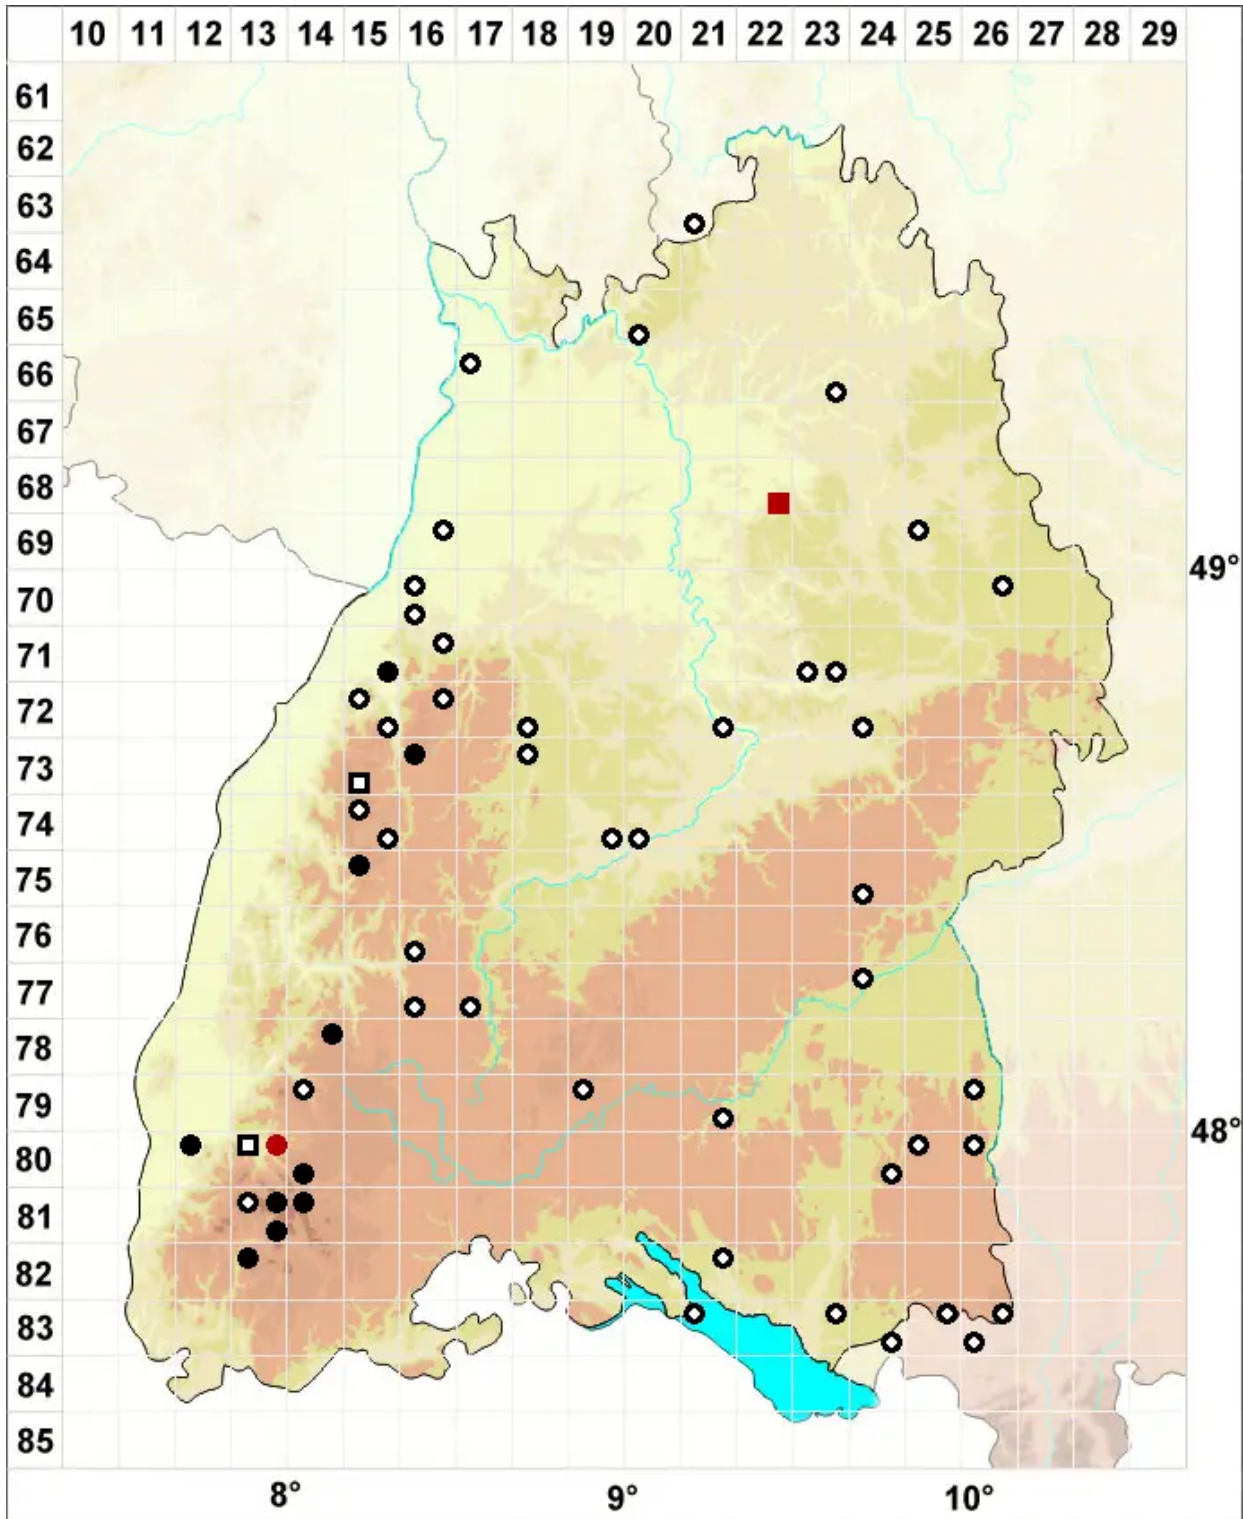

# Uloa coarctata (P.Beauv.) Hammar

Engmündiges Krausblattmoos

Legende:

- Symbole:**
- Ausgefülltes Symbol:  
Zeitraum von 1980 bis heute (Aktuelle Angabe)
  - Leeres Symbol:  
Zeitraum vor 1980 (Altangabe)
  - Quadrat: Herbarbeleg