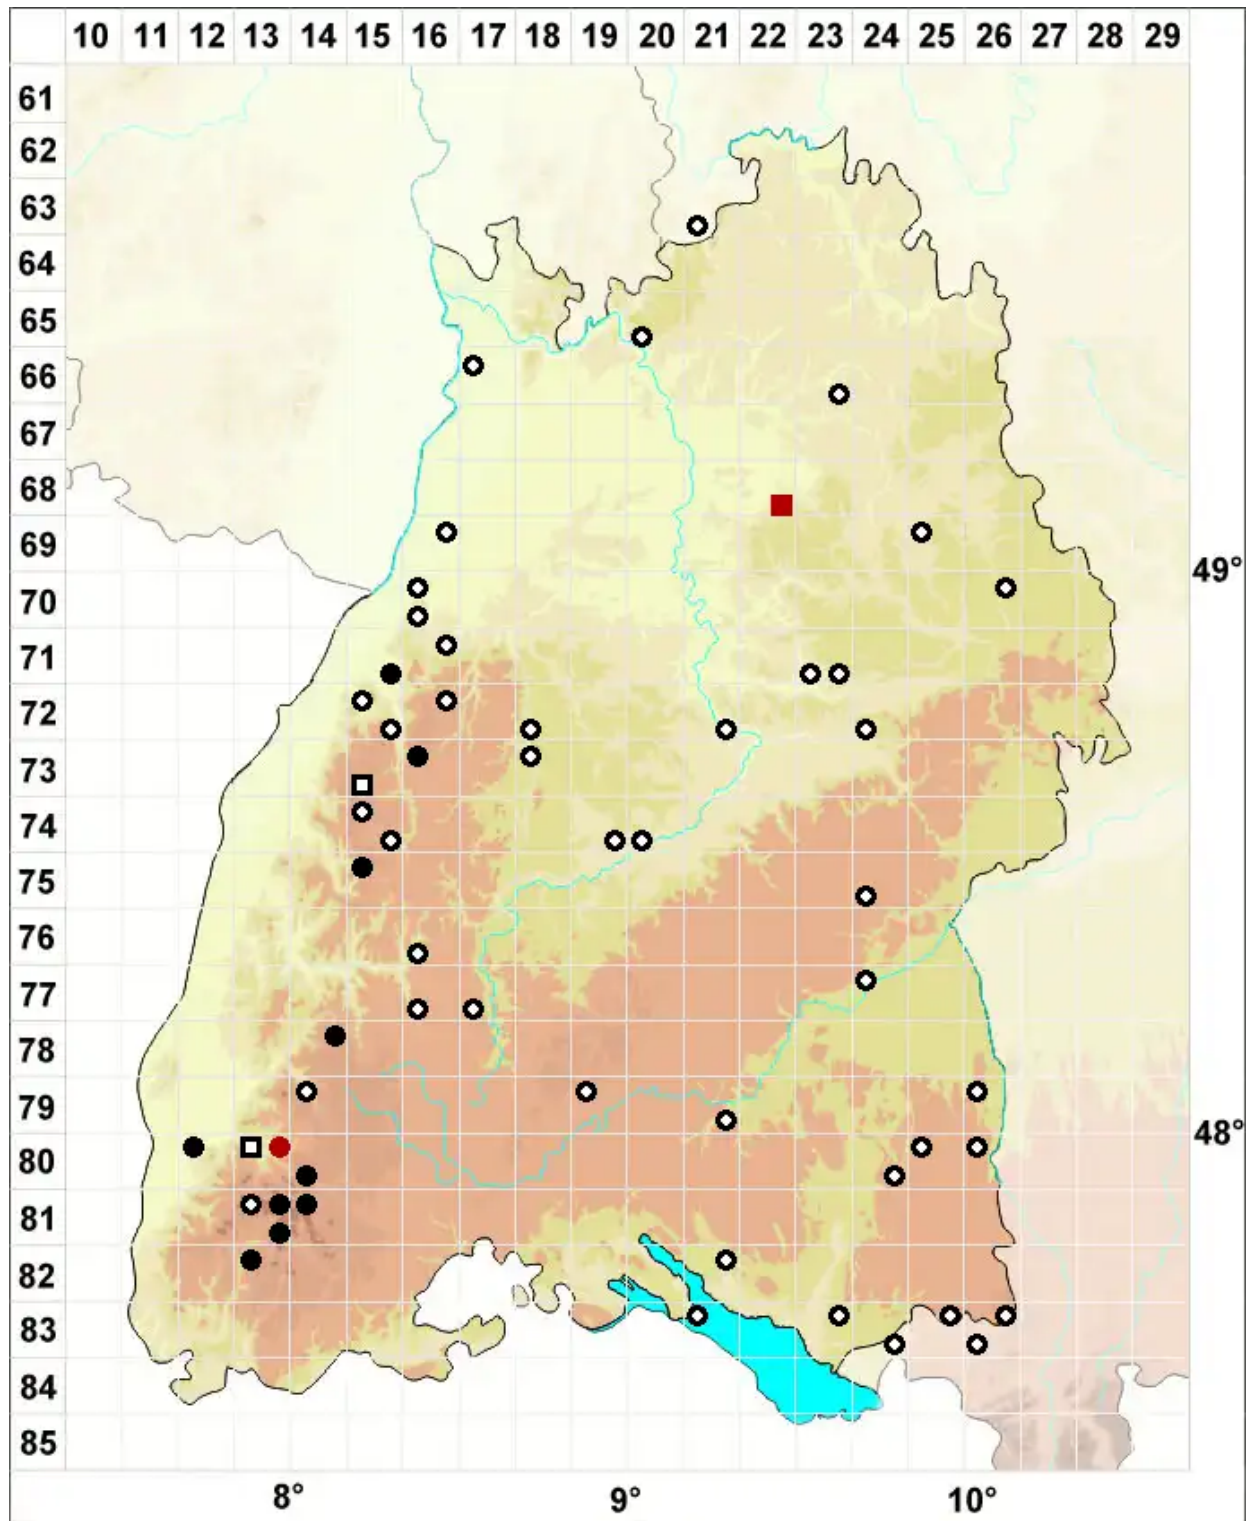

Uloa coarctata (P.Beauv.) Hammar

Engmündiges Krausblattmoos

Legende:

- Symbole:**
- Ausgefülltes Symbol:
Zeitraum von 1980 bis heute (Aktuelle Angabe)
 - Leeres Symbol:
Zeitraum vor 1980 (Altangabe)
 - Quadrat: Herbarbeleg