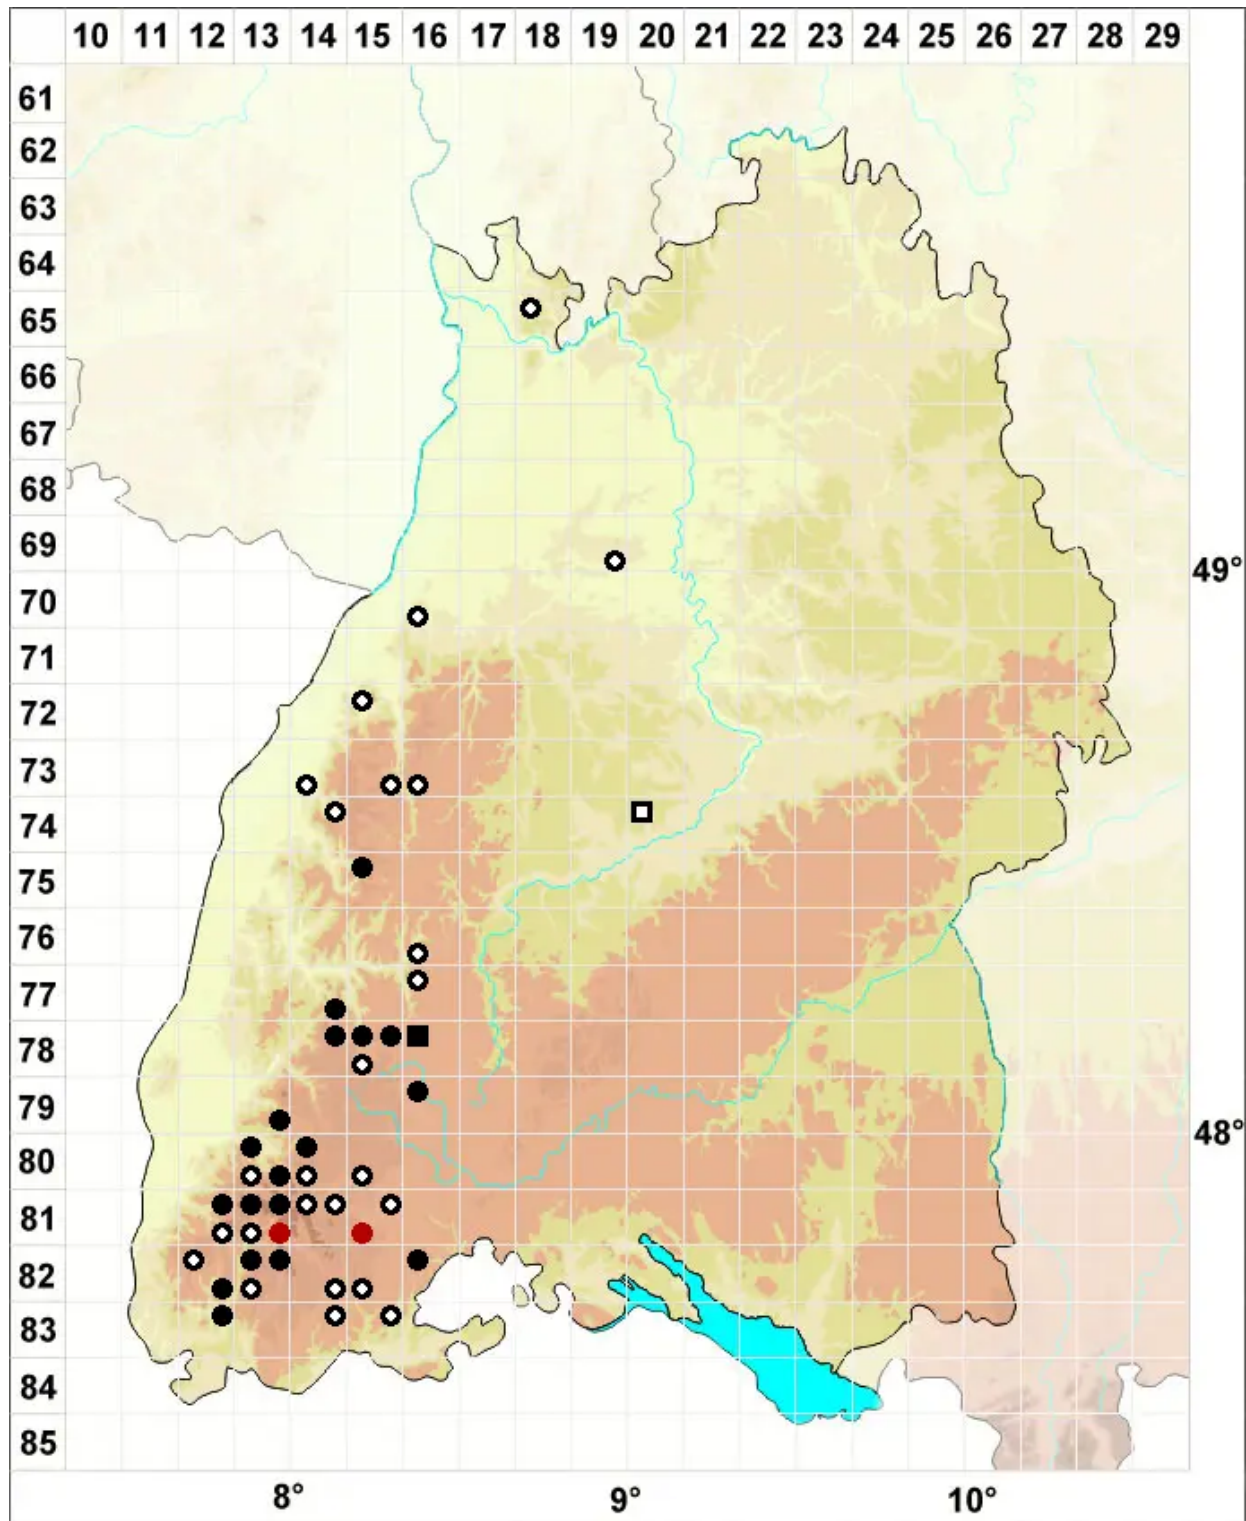

# Uloa hutchinsiae (Sm.) Hammar

Amerikanisches Krausblattmoos

Legende:

- Symbole:**
- Ausgefülltes Symbol:  
Zeitraum von 1980 bis heute (Aktuelle Angabe)
  - Leeres Symbol:  
Zeitraum vor 1980 (Altangabe)
  - Quadrat: Herbarbeleg