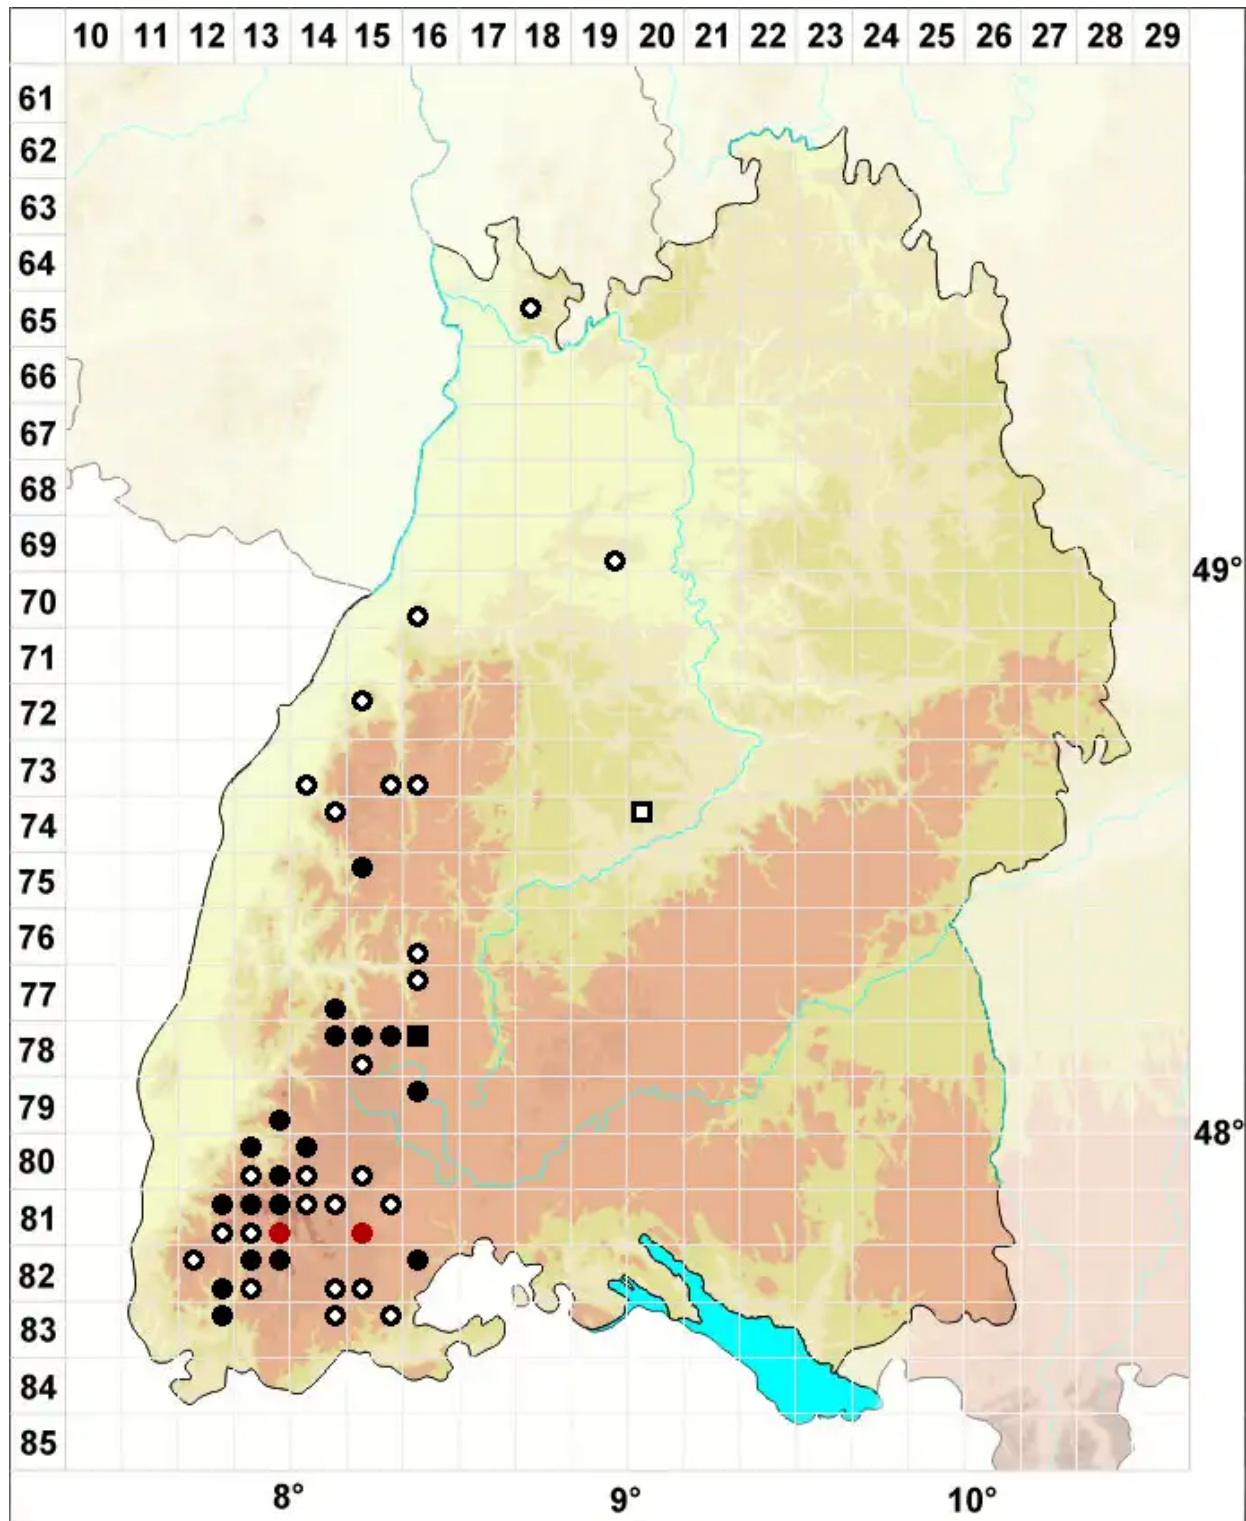

Uloa hutchinsiae (Sm.) Hammar

Amerikanisches Krausblattmoos

Legende:

Symbole:

Ausgefülltes Symbol:
Zeitraum von 1980 bis heute (Aktuelle Angabe)

Leeres Symbol:
Zeitraum vor 1980 (Altangabe)

Quadrat: Herbarbeleg