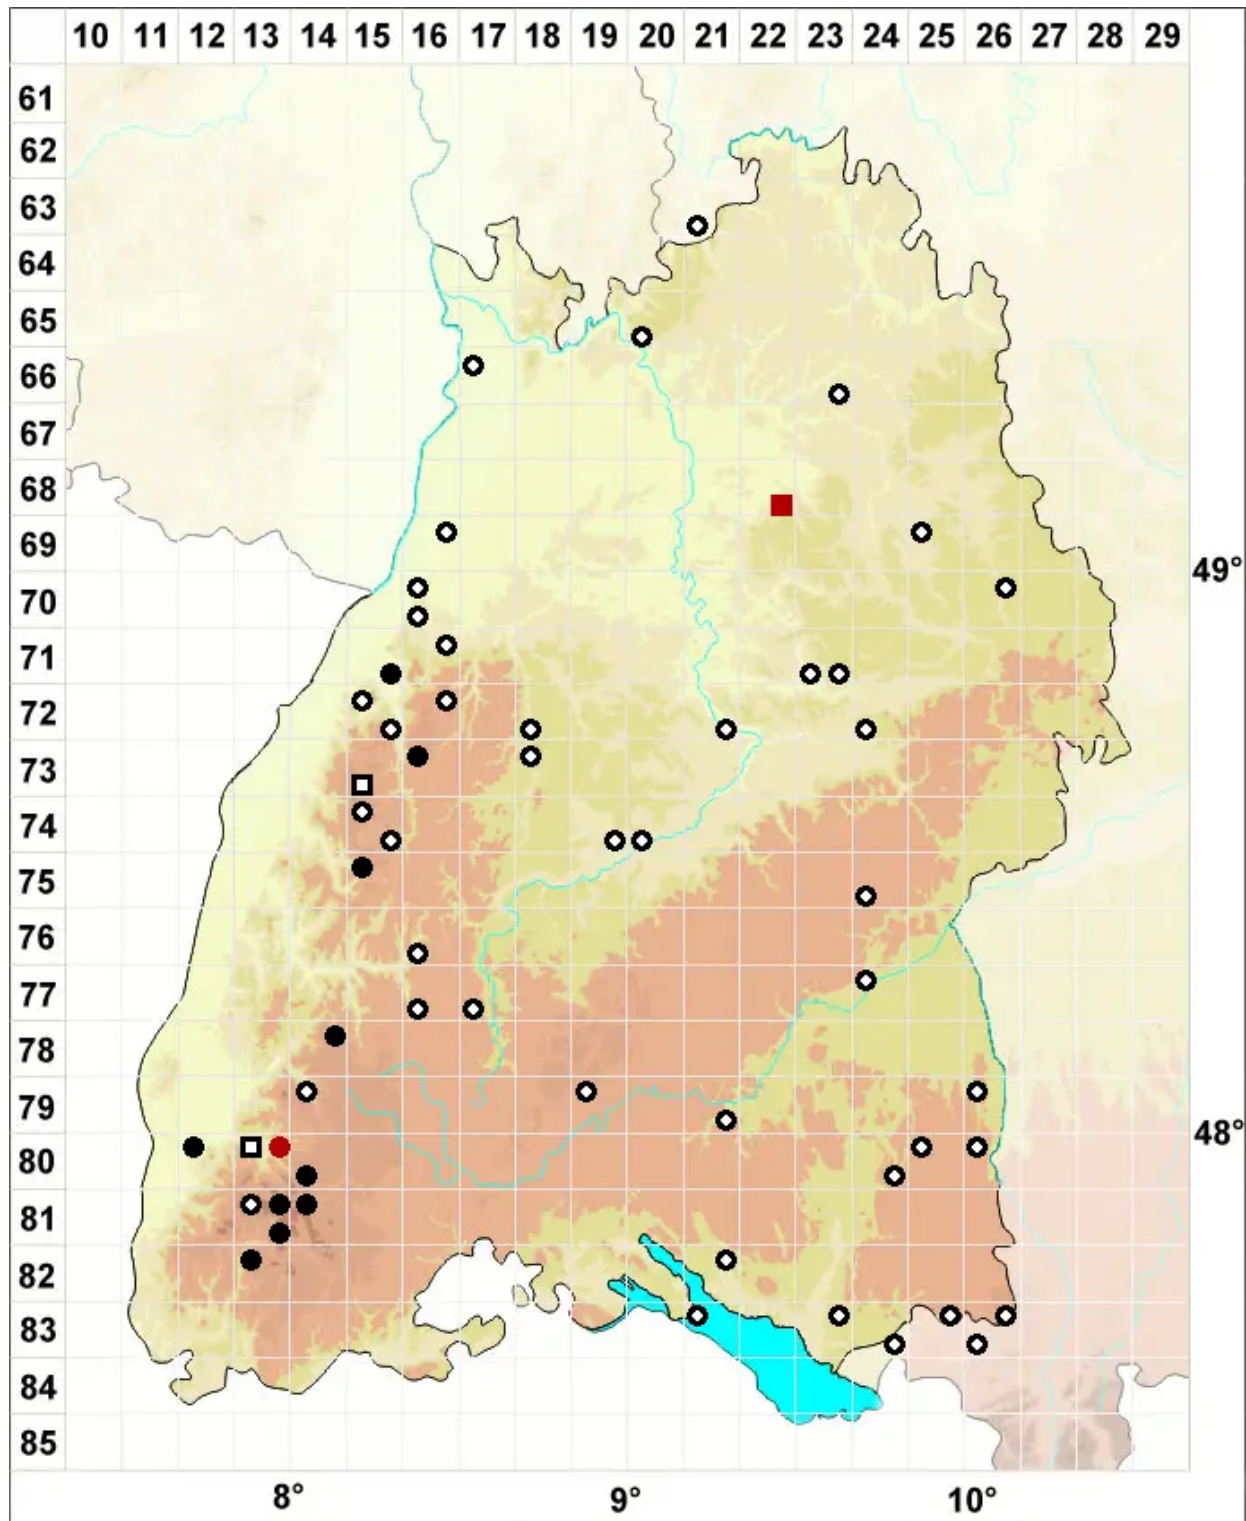

# Uloa coarctata (P.Beauv.) Hammar

Engmündiges Krausblattmoos

Legende:

**Symbole:**

Ausgefülltes Symbol:  
Zeitraum von 1980 bis heute (Aktuelle Angabe)

Leeres Symbol:  
Zeitraum vor 1980 (Altangabe)

Quadrat: Herbarbeleg