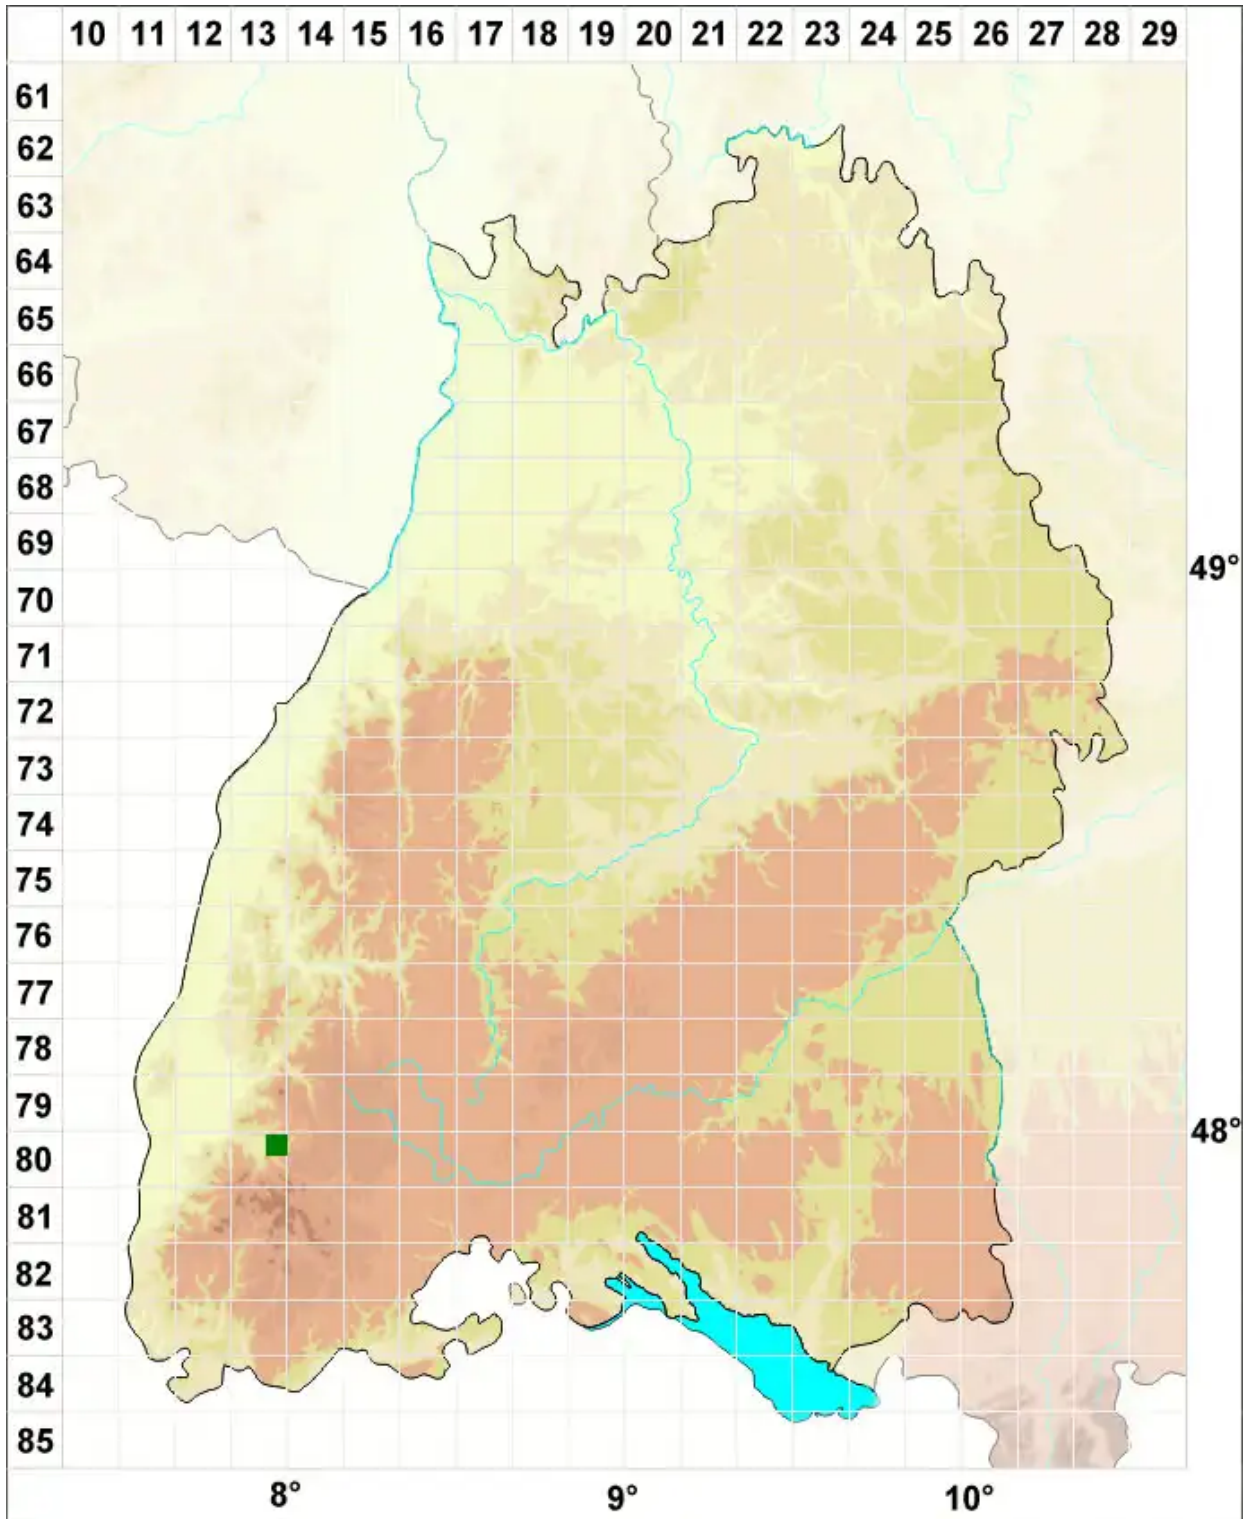

Ulota rehmannii Jur.

Rehmanns Krausblattmoos

Legende:

- Symbole:**
- Ausgefülltes Symbol:
Zeitraum von 1980 bis heute (Aktuelle Angabe)
 - Leeres Symbol:
Zeitraum vor 1980 (Altangabe)
 - Quadrat: Herbarbeleg