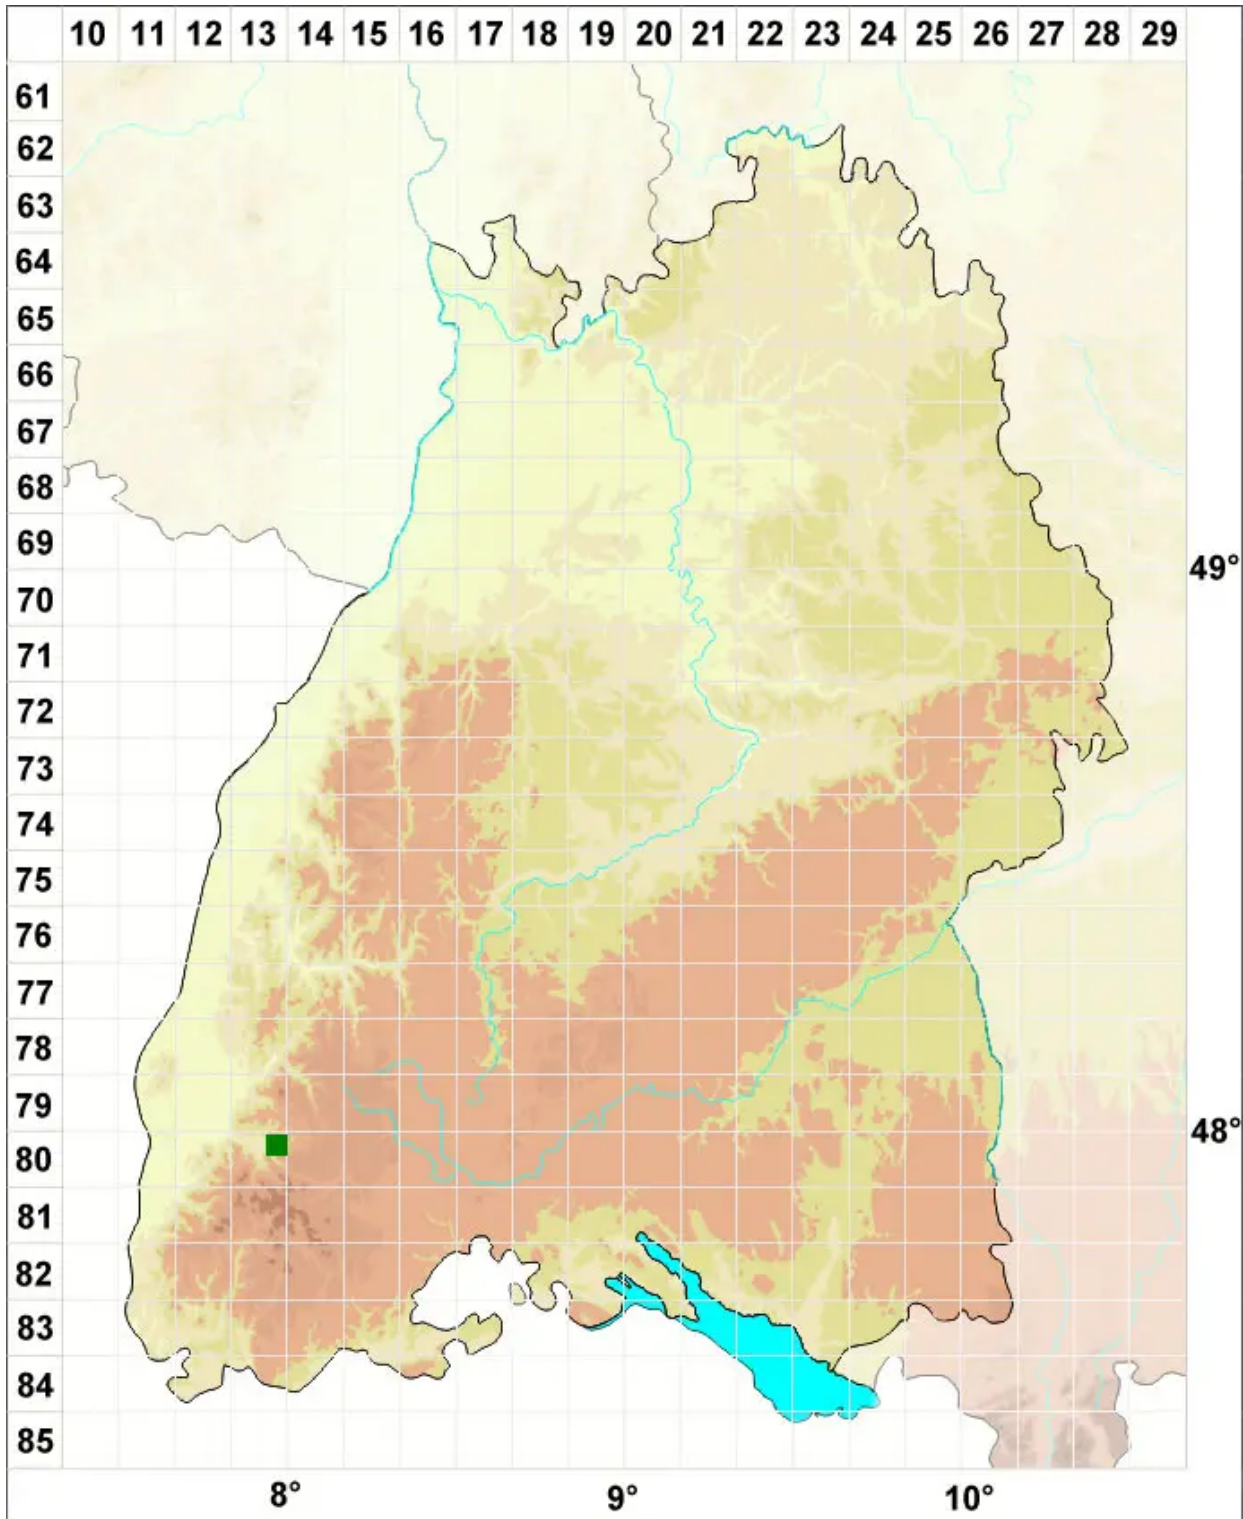

# Uloa rehmannii Jur.

## Rehmanns Krausblattmoos

Legende:

- Symbole:**
- Ausgefülltes Symbol:  
Zeitraum von 1980 bis heute (Aktuelle Angabe)
  - Leeres Symbol:  
Zeitraum vor 1980 (Altangabe)
  - Quadrat: Herbarbeleg