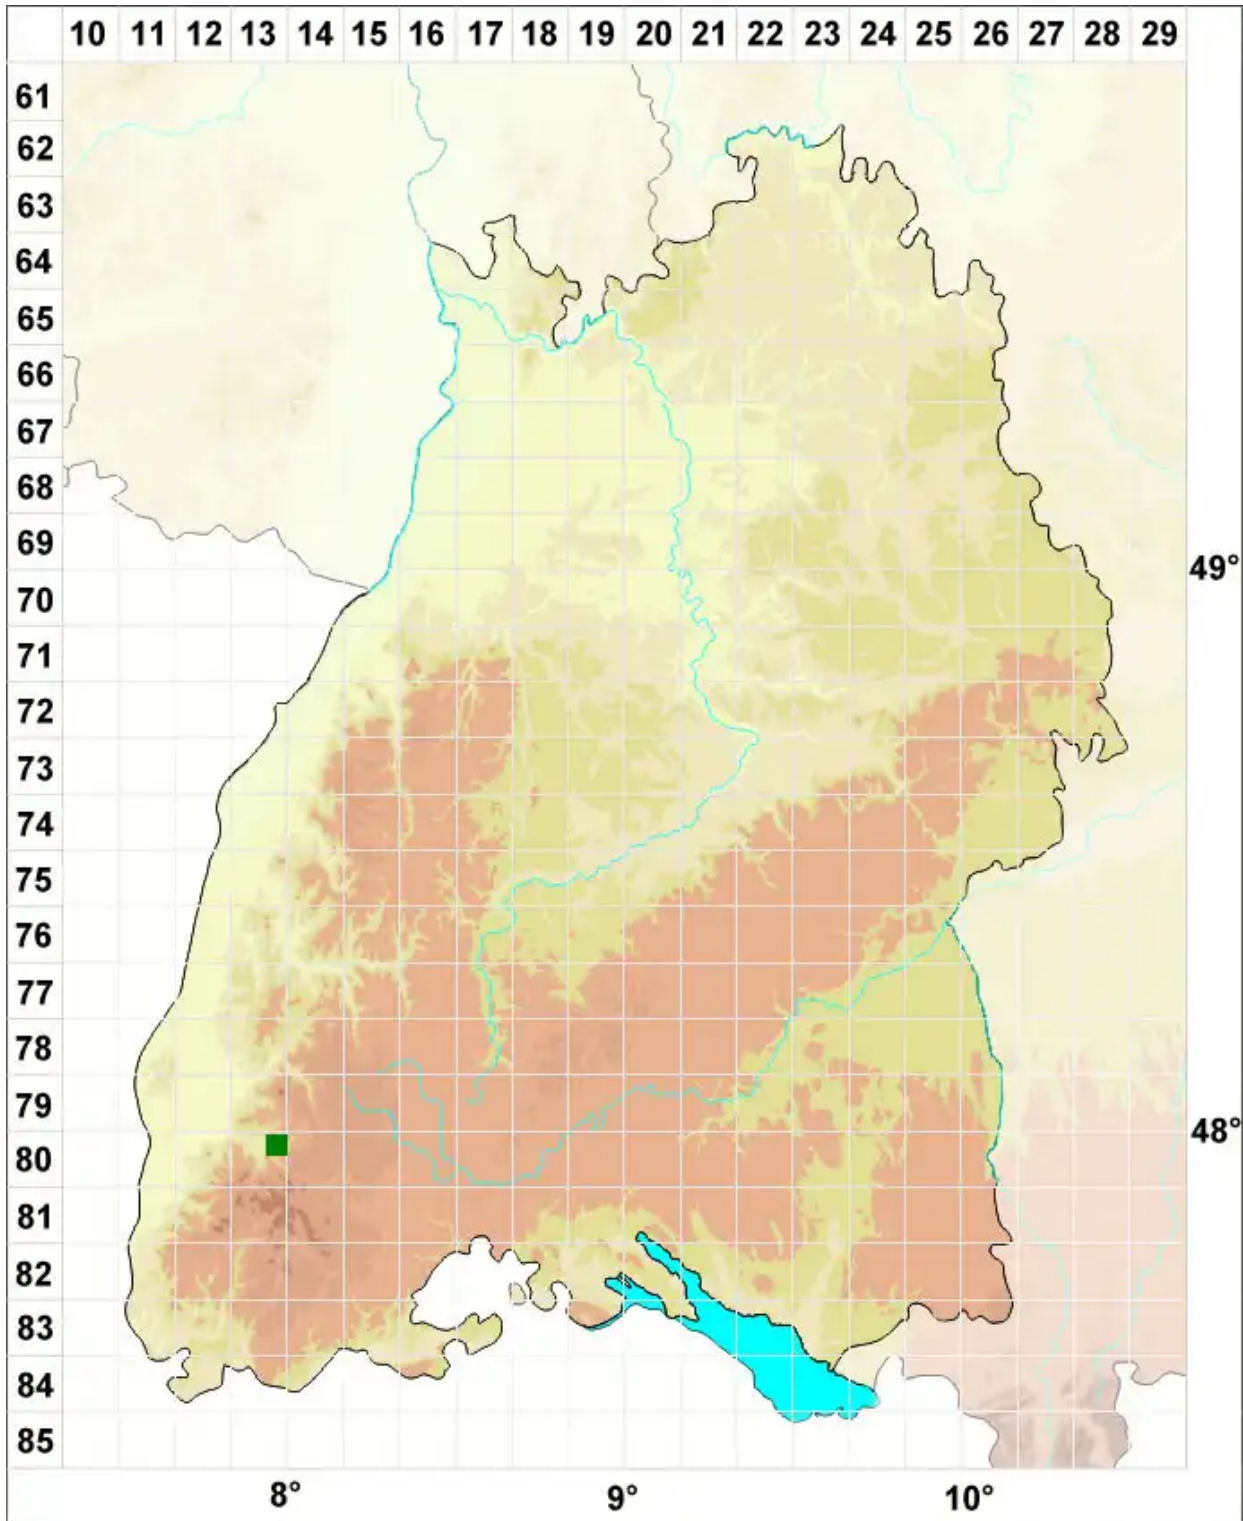

Uloa rehmannii Jur.

Rehmanns Krausblattmoos

Legende:

Symbole:

Ausgefülltes Symbol:
Zeitraum von 1980 bis heute (Aktuelle Angabe)

Leeres Symbol:
Zeitraum vor 1980 (Altangabe)

Quadrat: Herbarbeleg