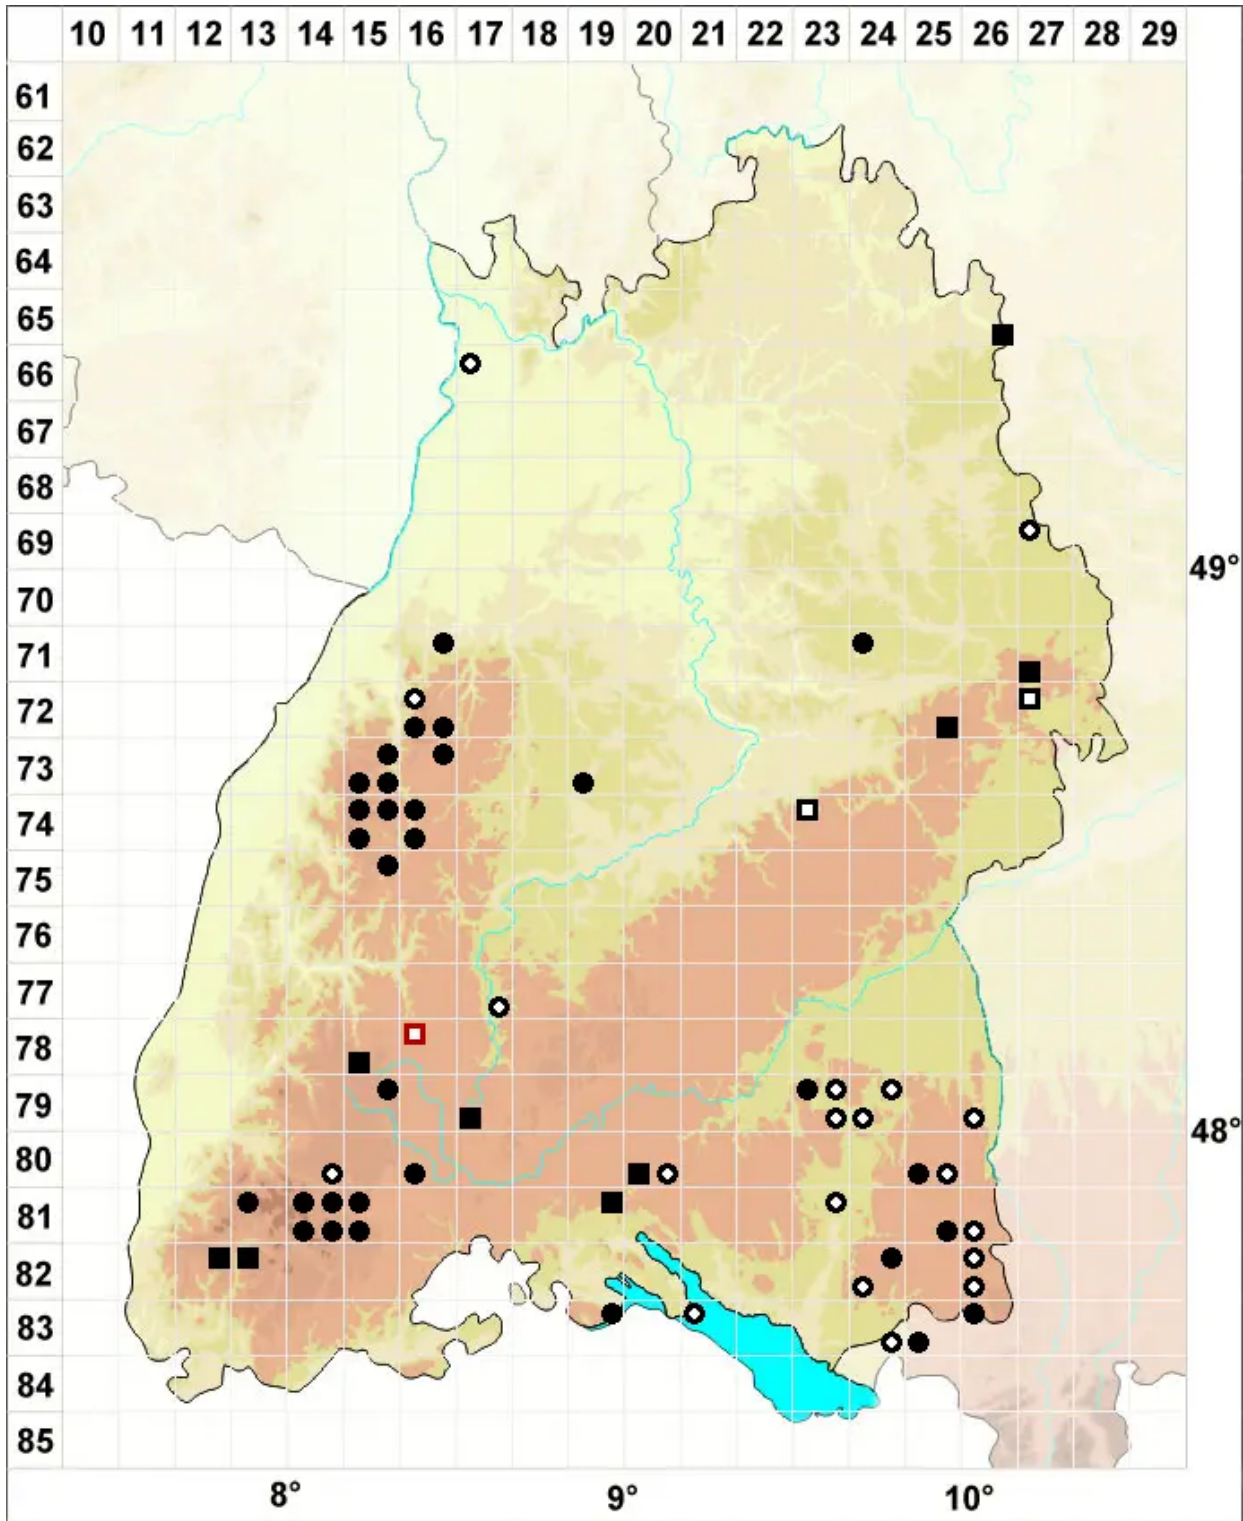

# Warnstorfia fluitans (Hedw.) Loeske

## Flutendes Moorsichelmoos

Legende:

- Symbole:**  
Ausgefülltes Symbol:  
Zeitraum von 1980 bis heute (Aktuelle Angabe)  
Leeres Symbol:  
Zeitraum vor 1980 (Altangabe)  
Quadrat: Herbarbeleg