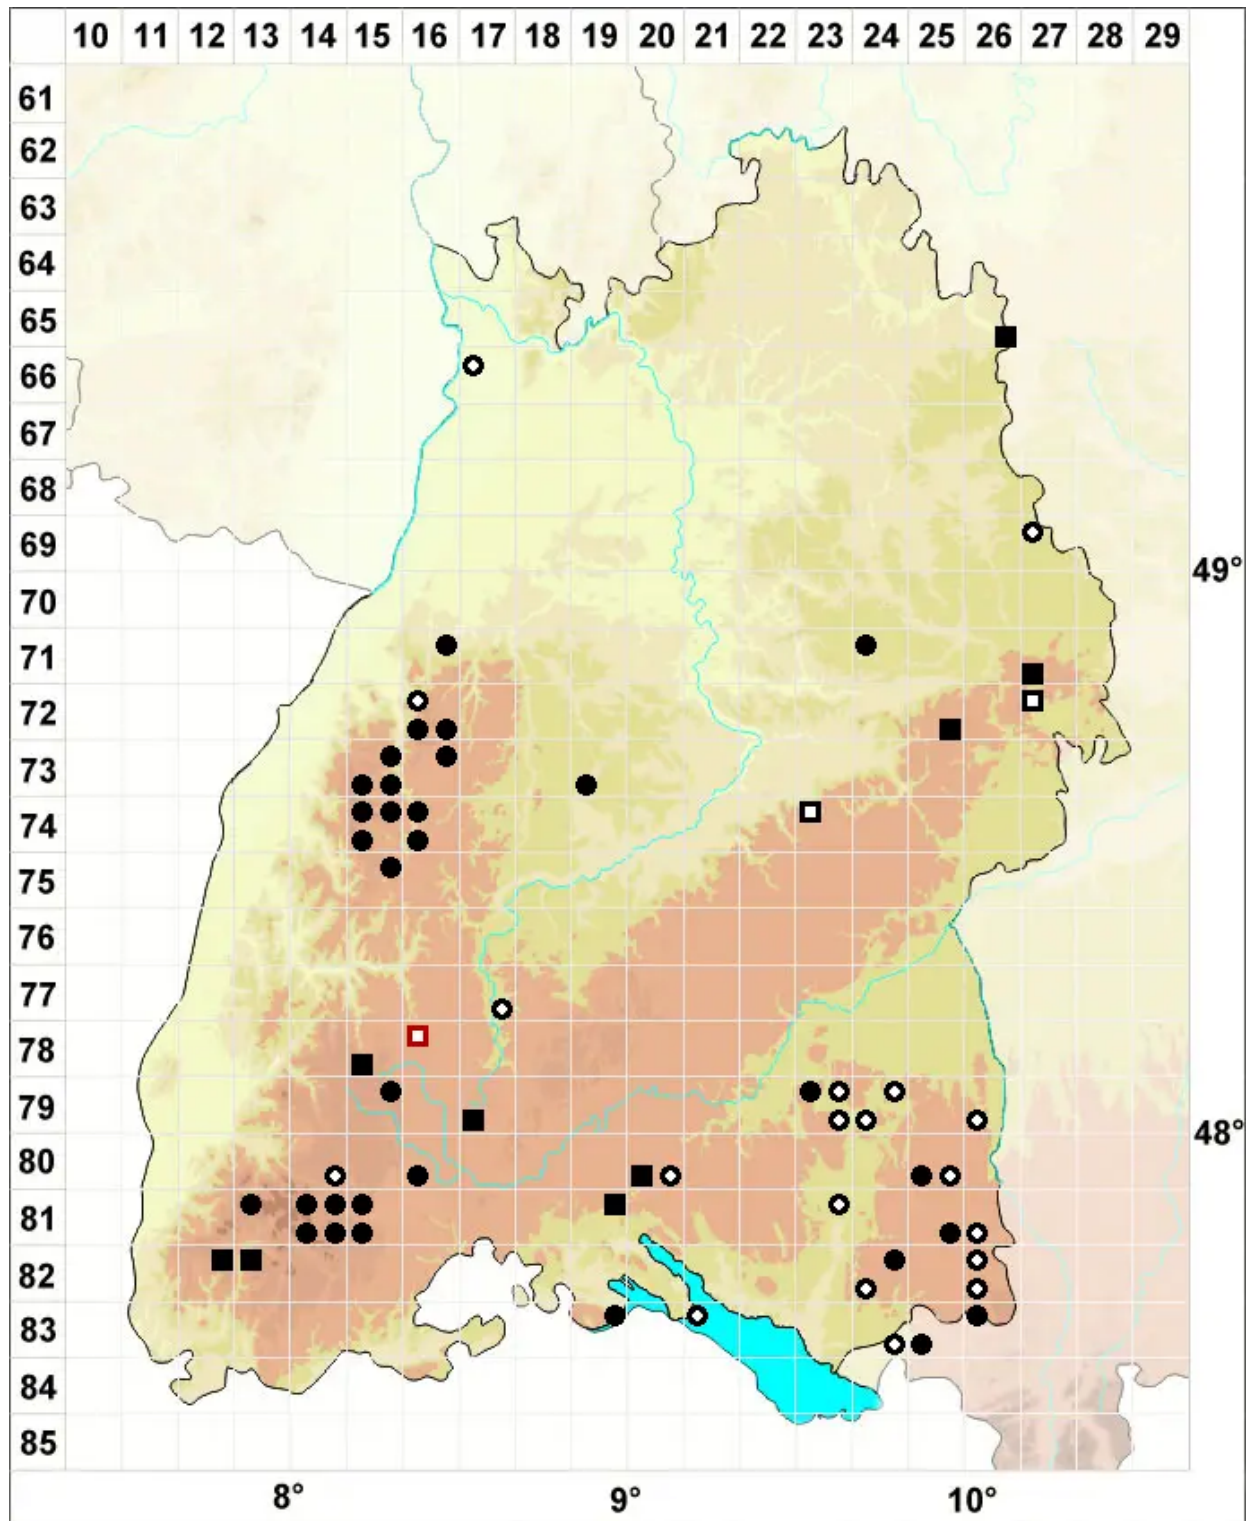

Warnstorfia fluitans (Hedw.) Loeske

Flutendes Moorsichelmoos

Legende:

Symbole:

Ausgefülltes Symbol:
Zeitraum von 1980 bis heute (Aktuelle Angabe)

Leeres Symbol:
Zeitraum vor 1980 (Altangabe)

Quadrat: Herbarbeleg