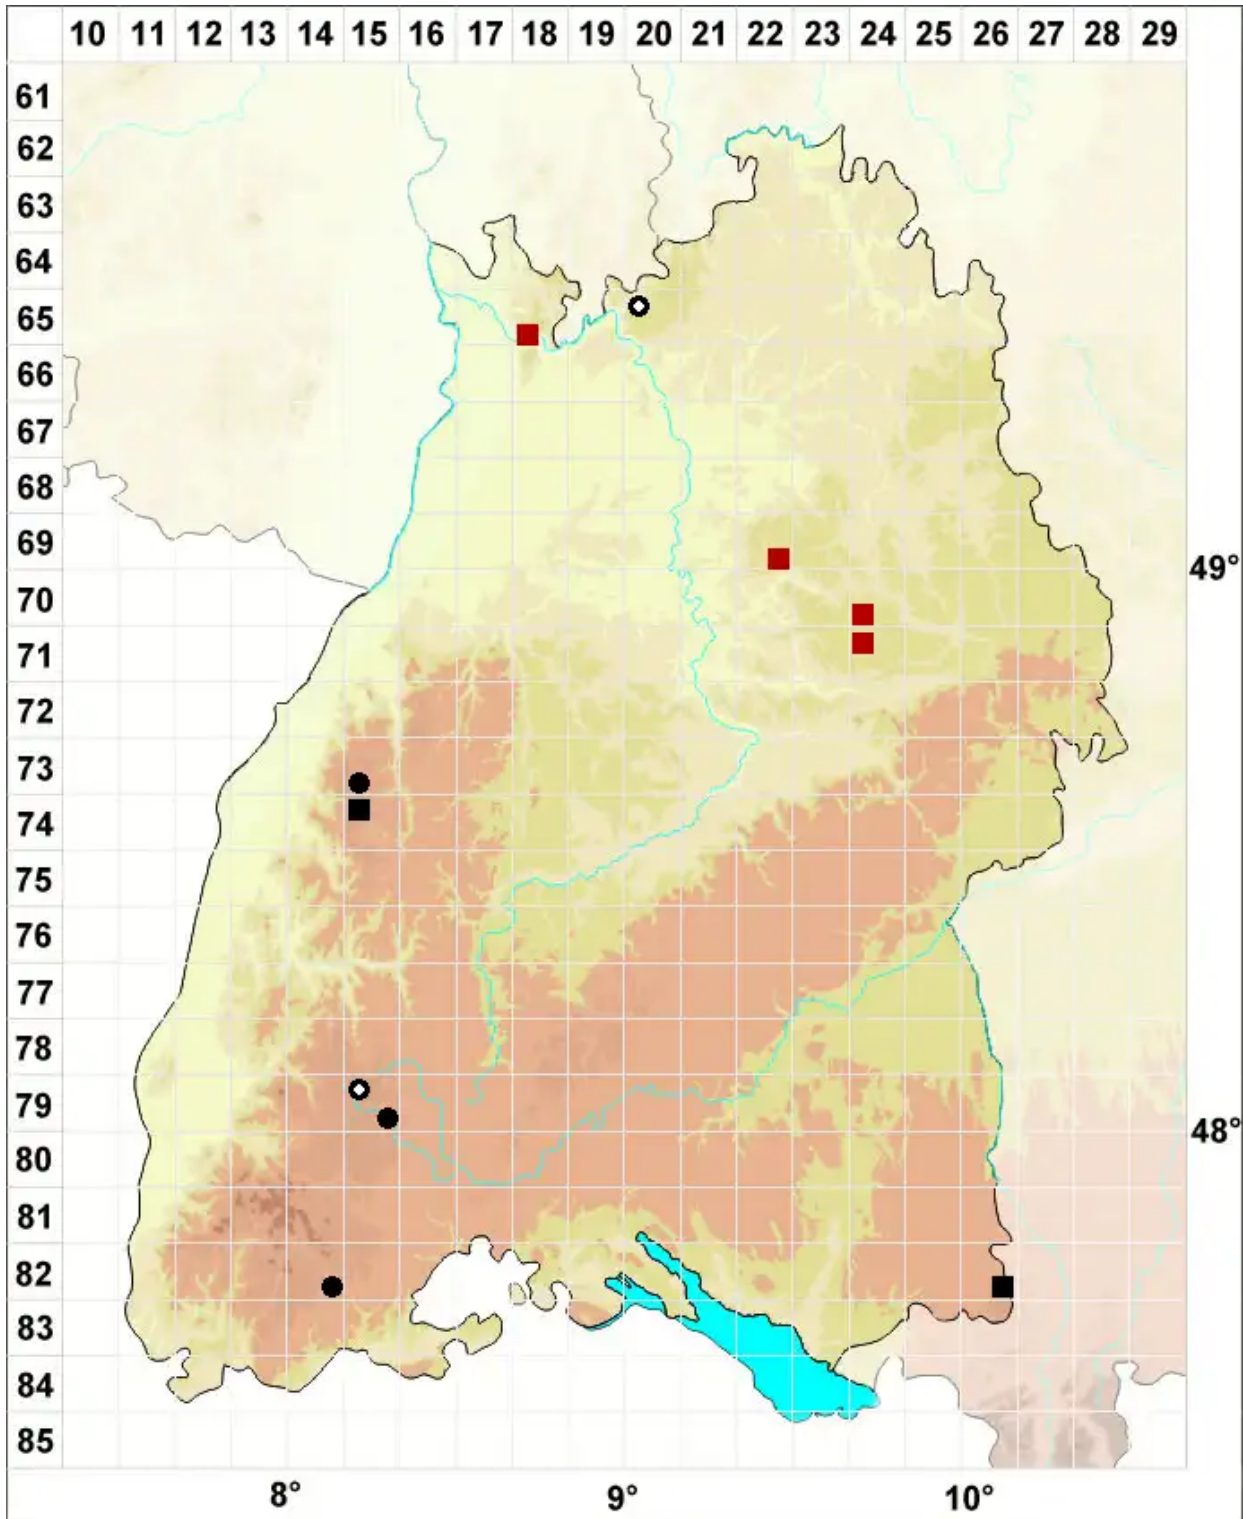

Pohlia andalusica (Höhn.) Broth.

Andalusisches Pohlmoos

Legende:

Symbole:

Ausgefülltes Symbol:
Zeitraum von 1980 bis heute (Aktuelle Angabe)

Leeres Symbol:
Zeitraum vor 1980 (Altangabe)

Quadrat: Herbarbeleg