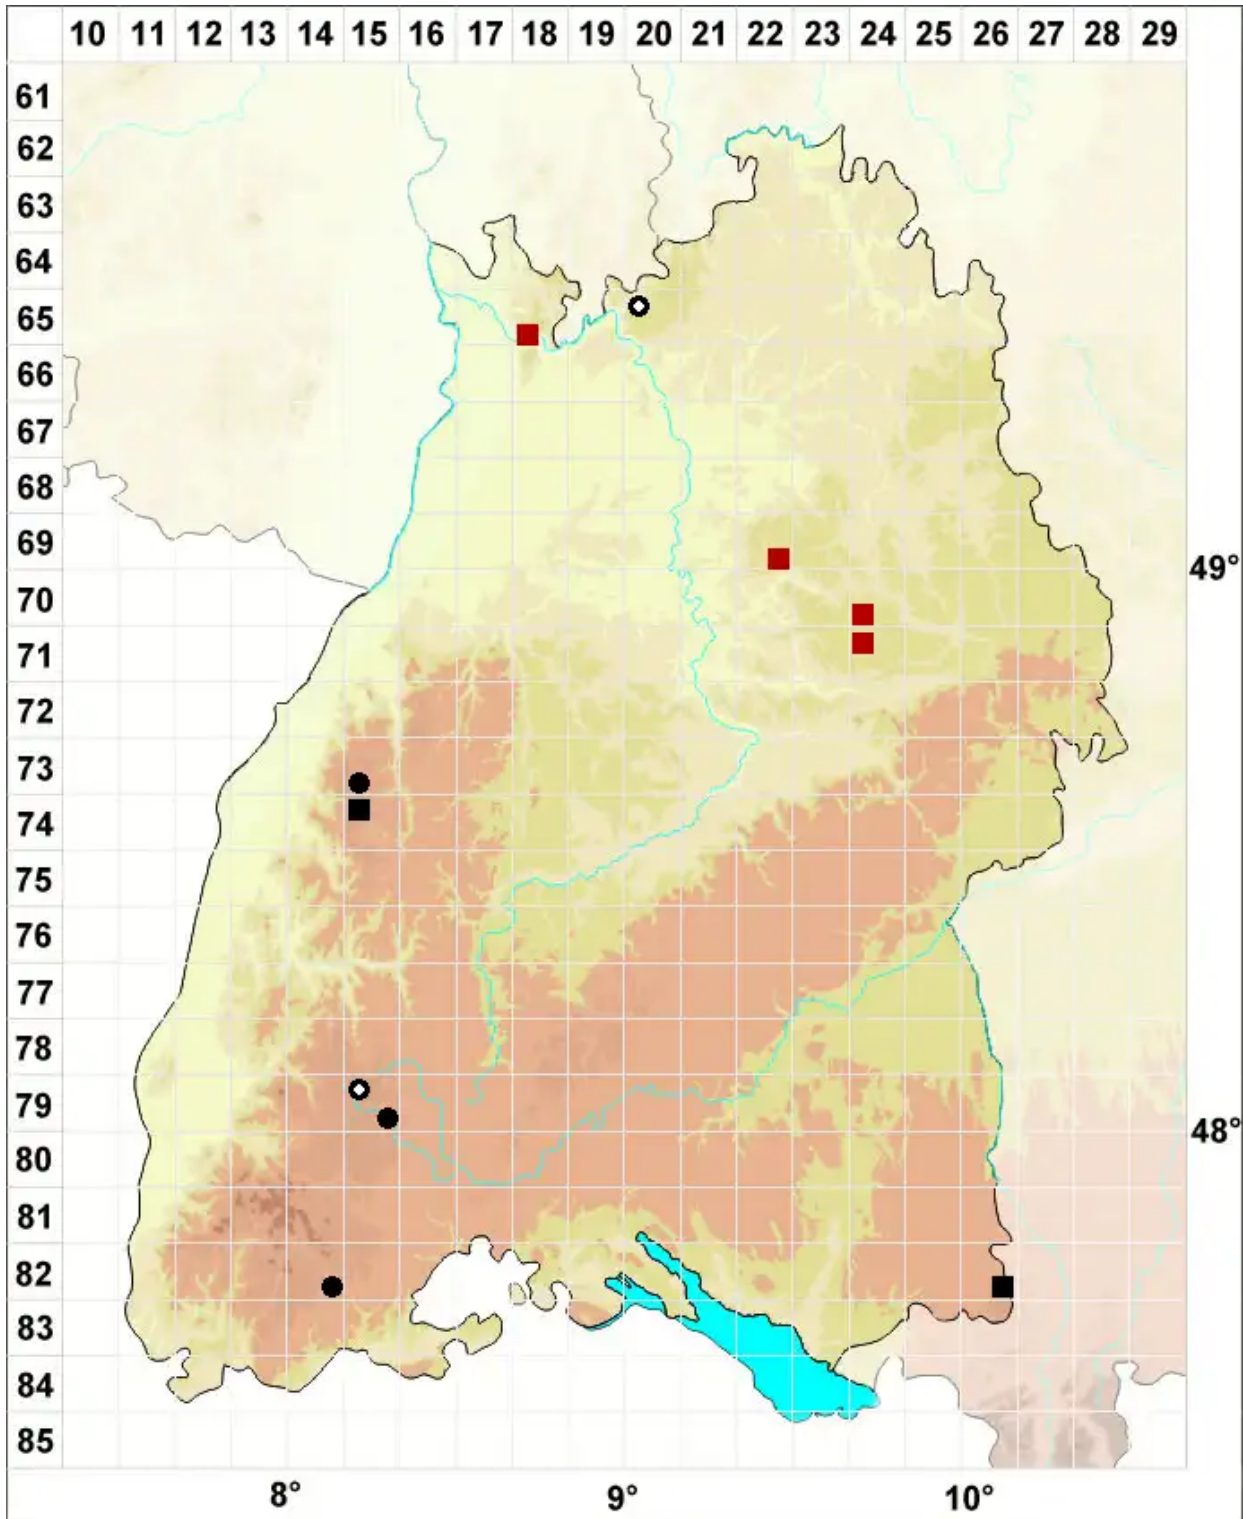

# Pohlia andalusica (Höhn.) Broth.

## Andalusisches Pohlmoos

Legende:

**Symbole:**

Ausgefülltes Symbol:  
Zeitraum von 1980 bis heute (Aktuelle Angabe)

Leeres Symbol:  
Zeitraum vor 1980 (Altangabe)

Quadrat: Herbarbeleg