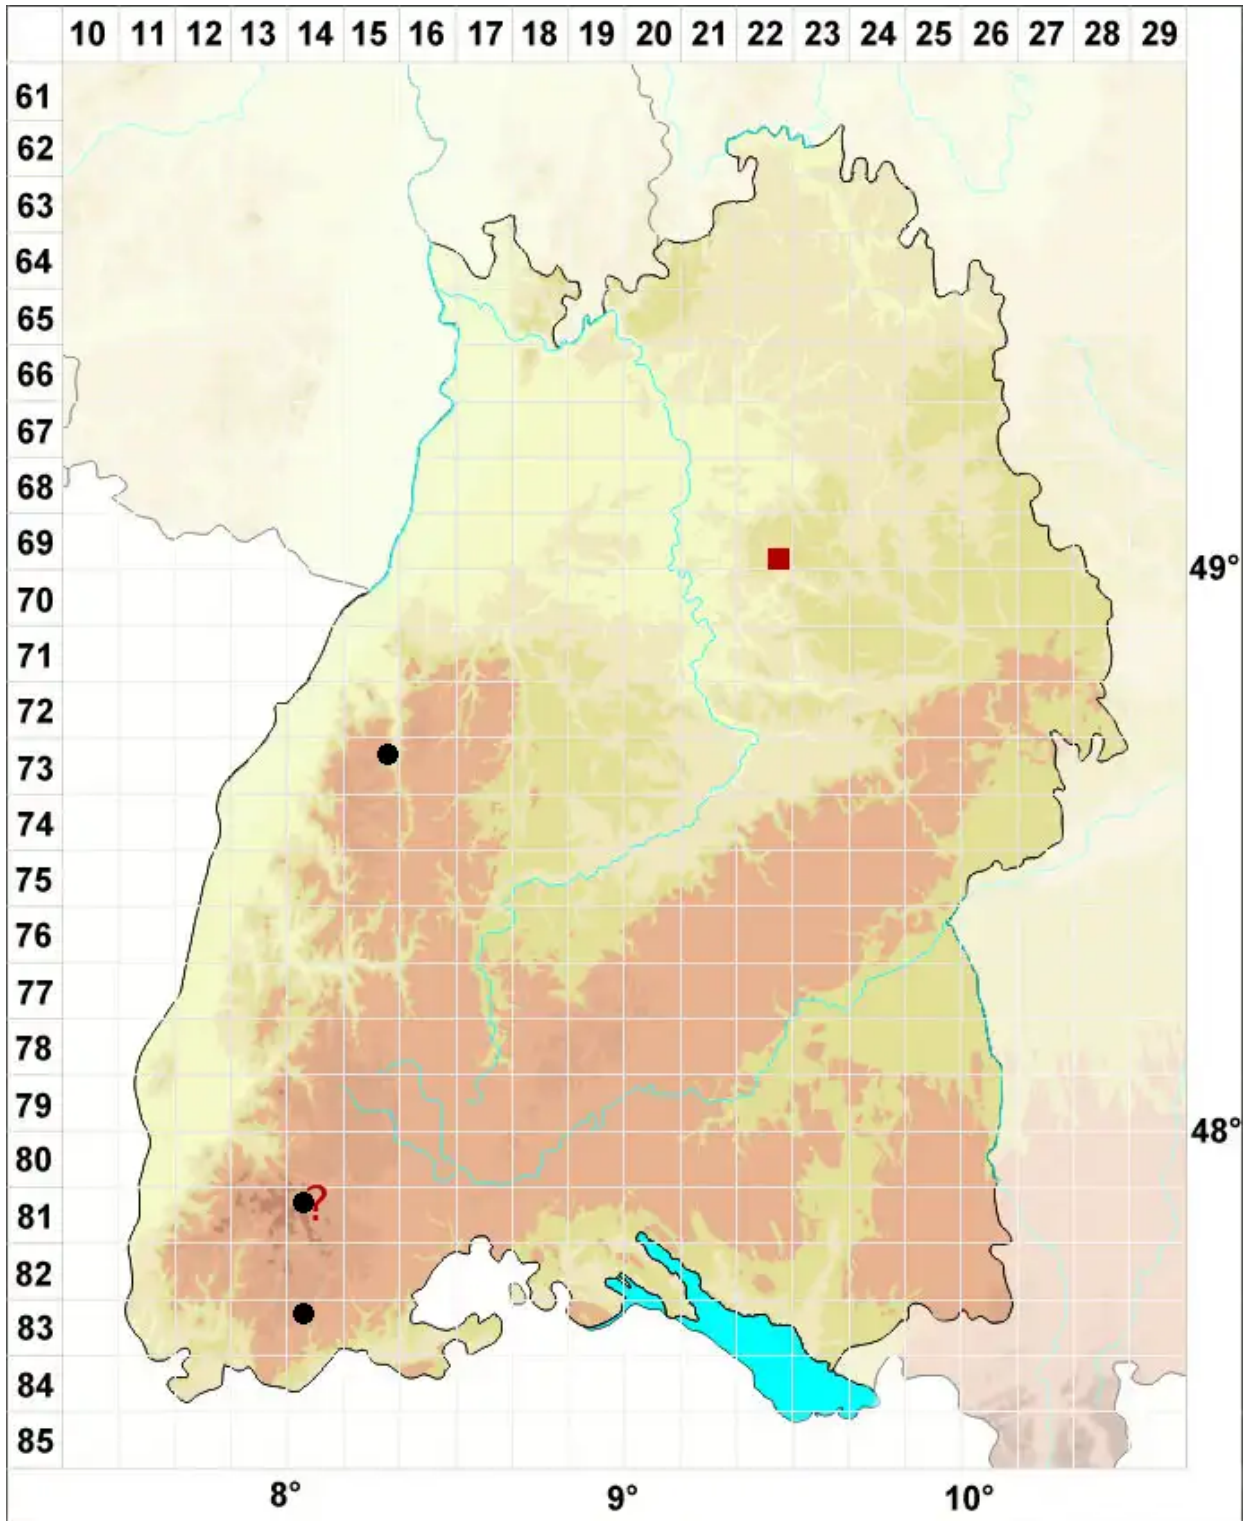

Pohlia bulbifera (Warnst.) Warnst.

Bulbillen-Pohlmoos

Legende:

Symbole:

Ausgefülltes Symbol:
Zeitraum von 1980 bis heute (Aktuelle Angabe)

Leeres Symbol:
Zeitraum vor 1980 (Altangabe)

Quadrat: Herbarbeleg