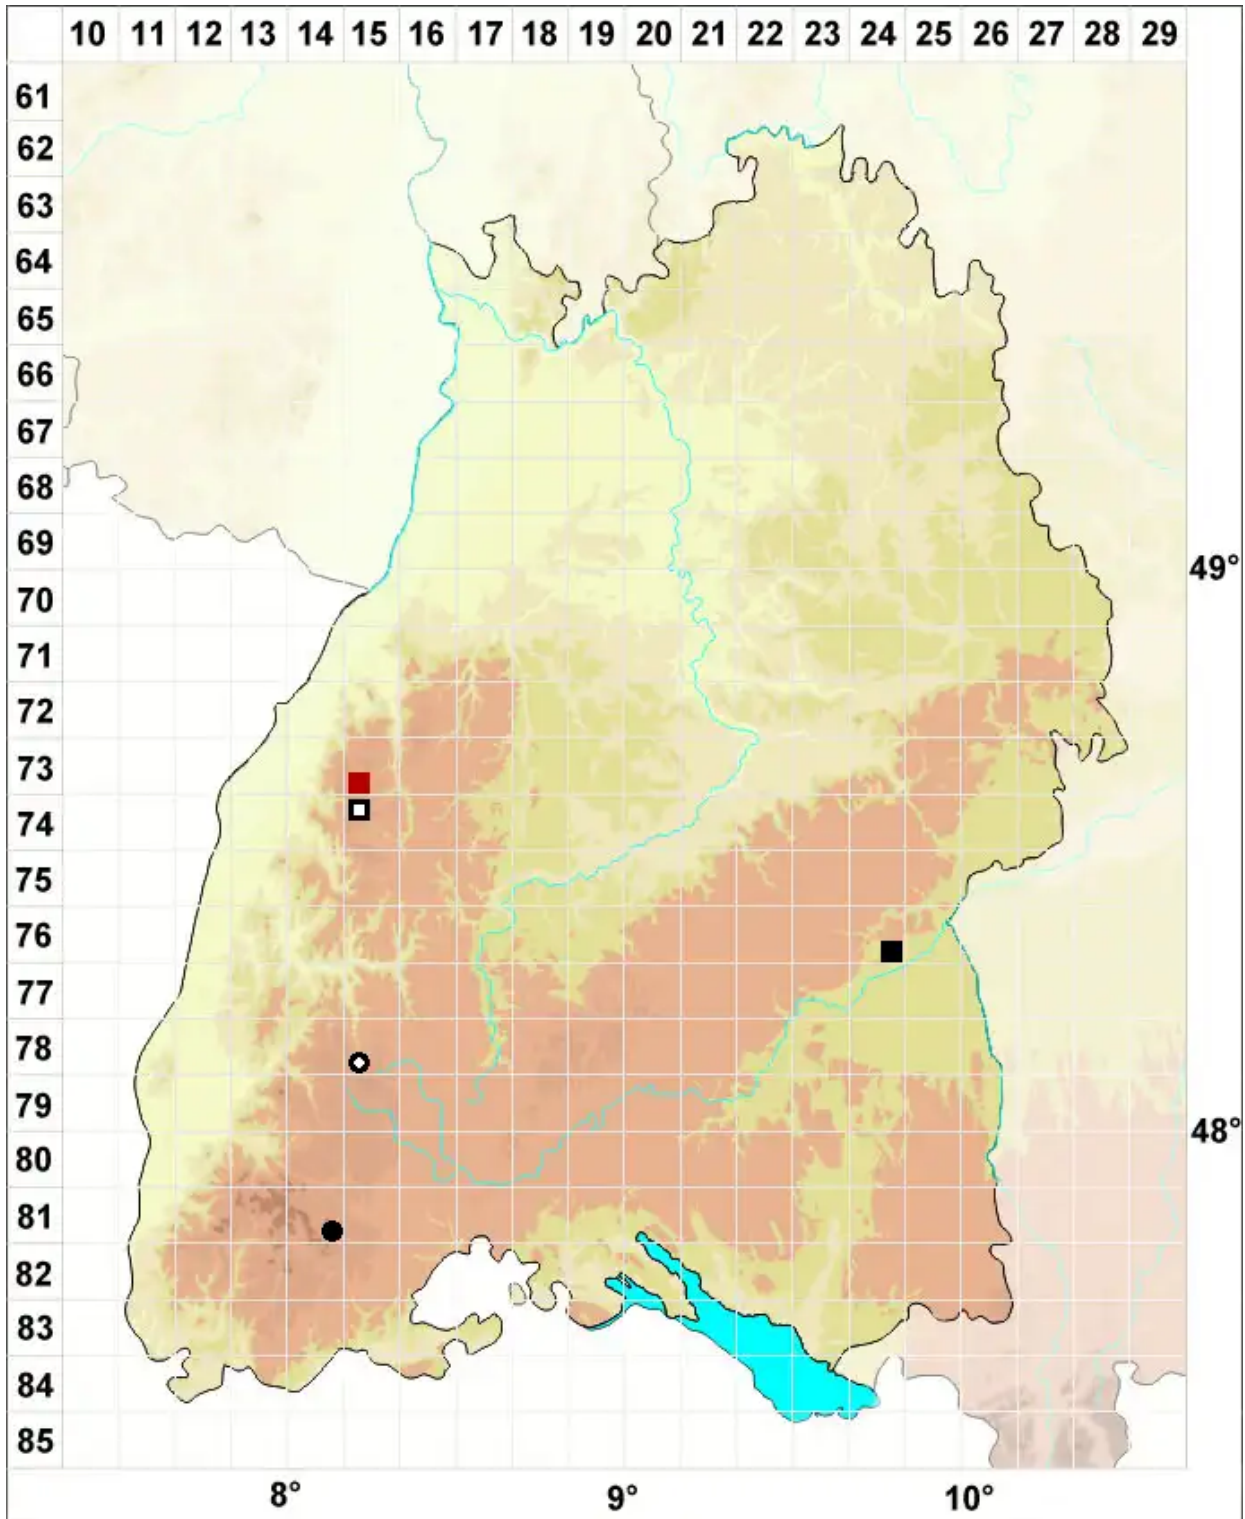

# Pohlia filum (Schimp.) Mårtensson

Faden-Pohlmoos

Legende:

**Symbole:**

Ausgefülltes Symbol:  
Zeitraum von 1980 bis heute (Aktuelle Angabe)

Leeres Symbol:  
Zeitraum vor 1980 (Altangabe)

Quadrat: Herbarbeleg