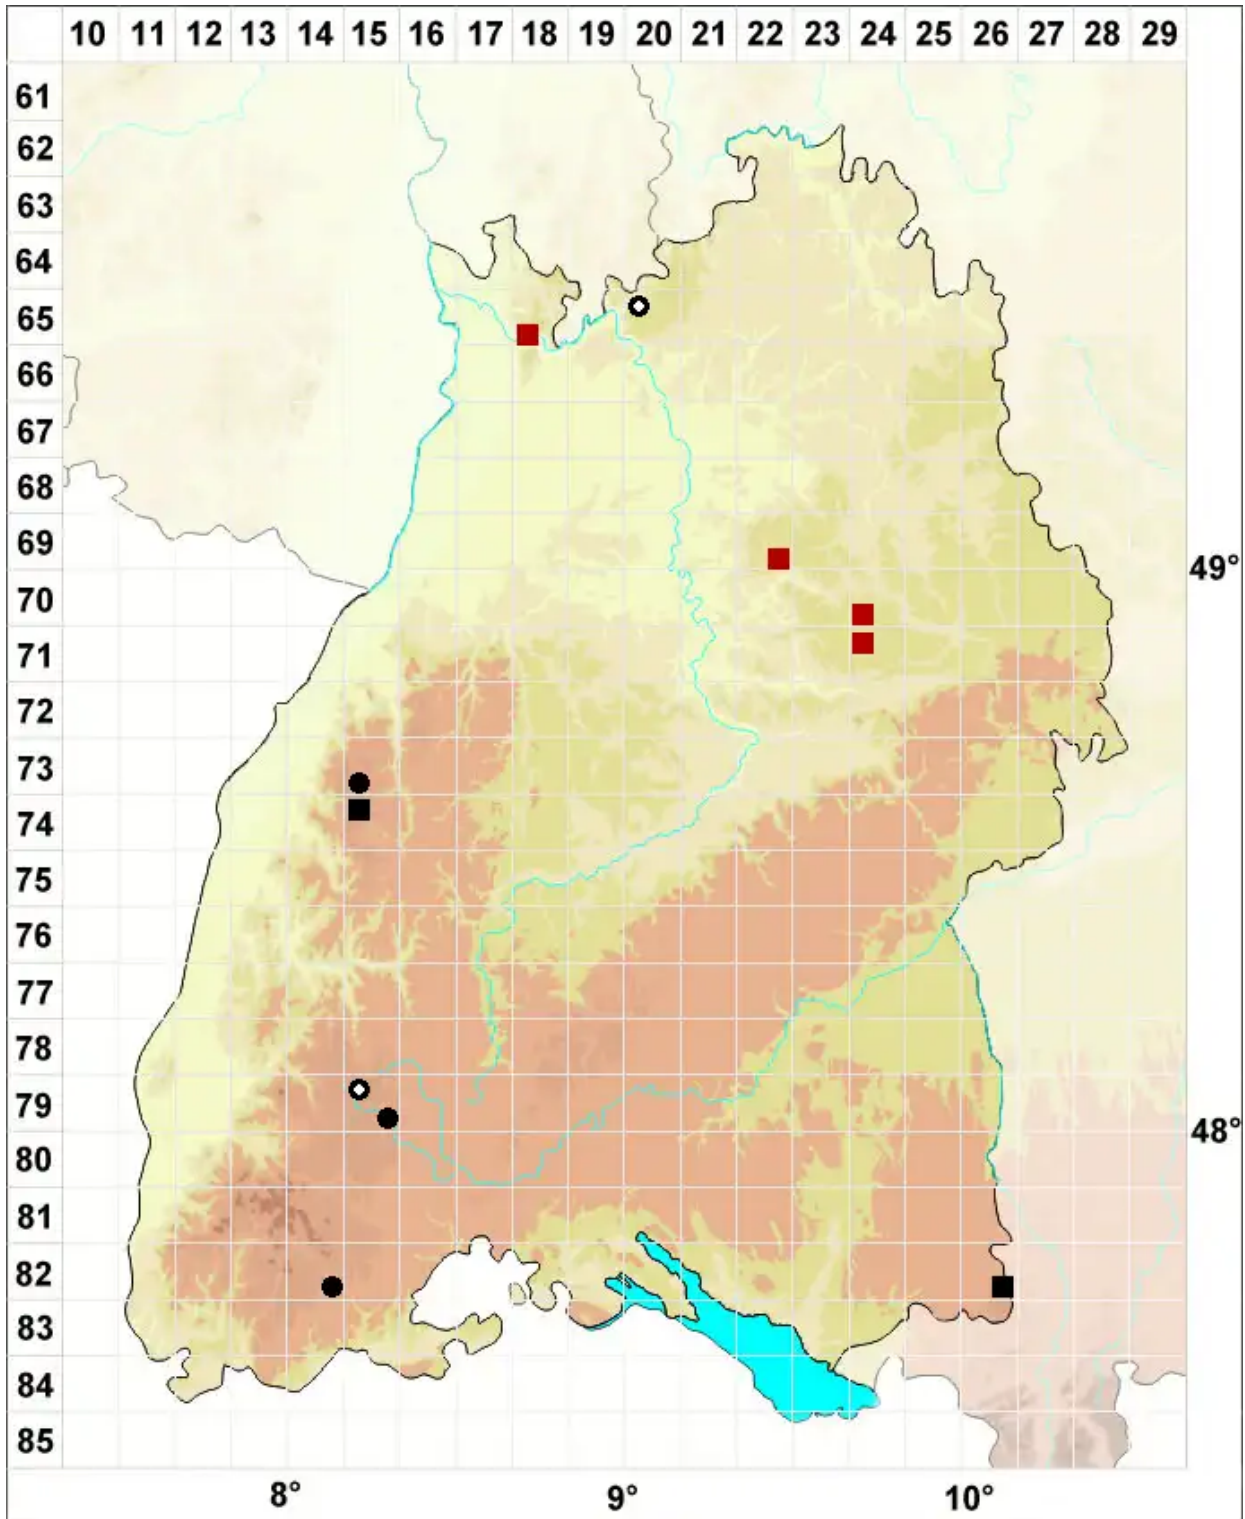

Pohlia andalusica (Höhn.) Broth.

Andalusisches Pohlmoos

Legende:

Symbole:
Ausgefülltes Symbol:
Zeitraum von 1980 bis heute (Aktuelle Angabe)
Leeres Symbol:
Zeitraum vor 1980 (Altangabe)
Quadrat: Herbarbeleg