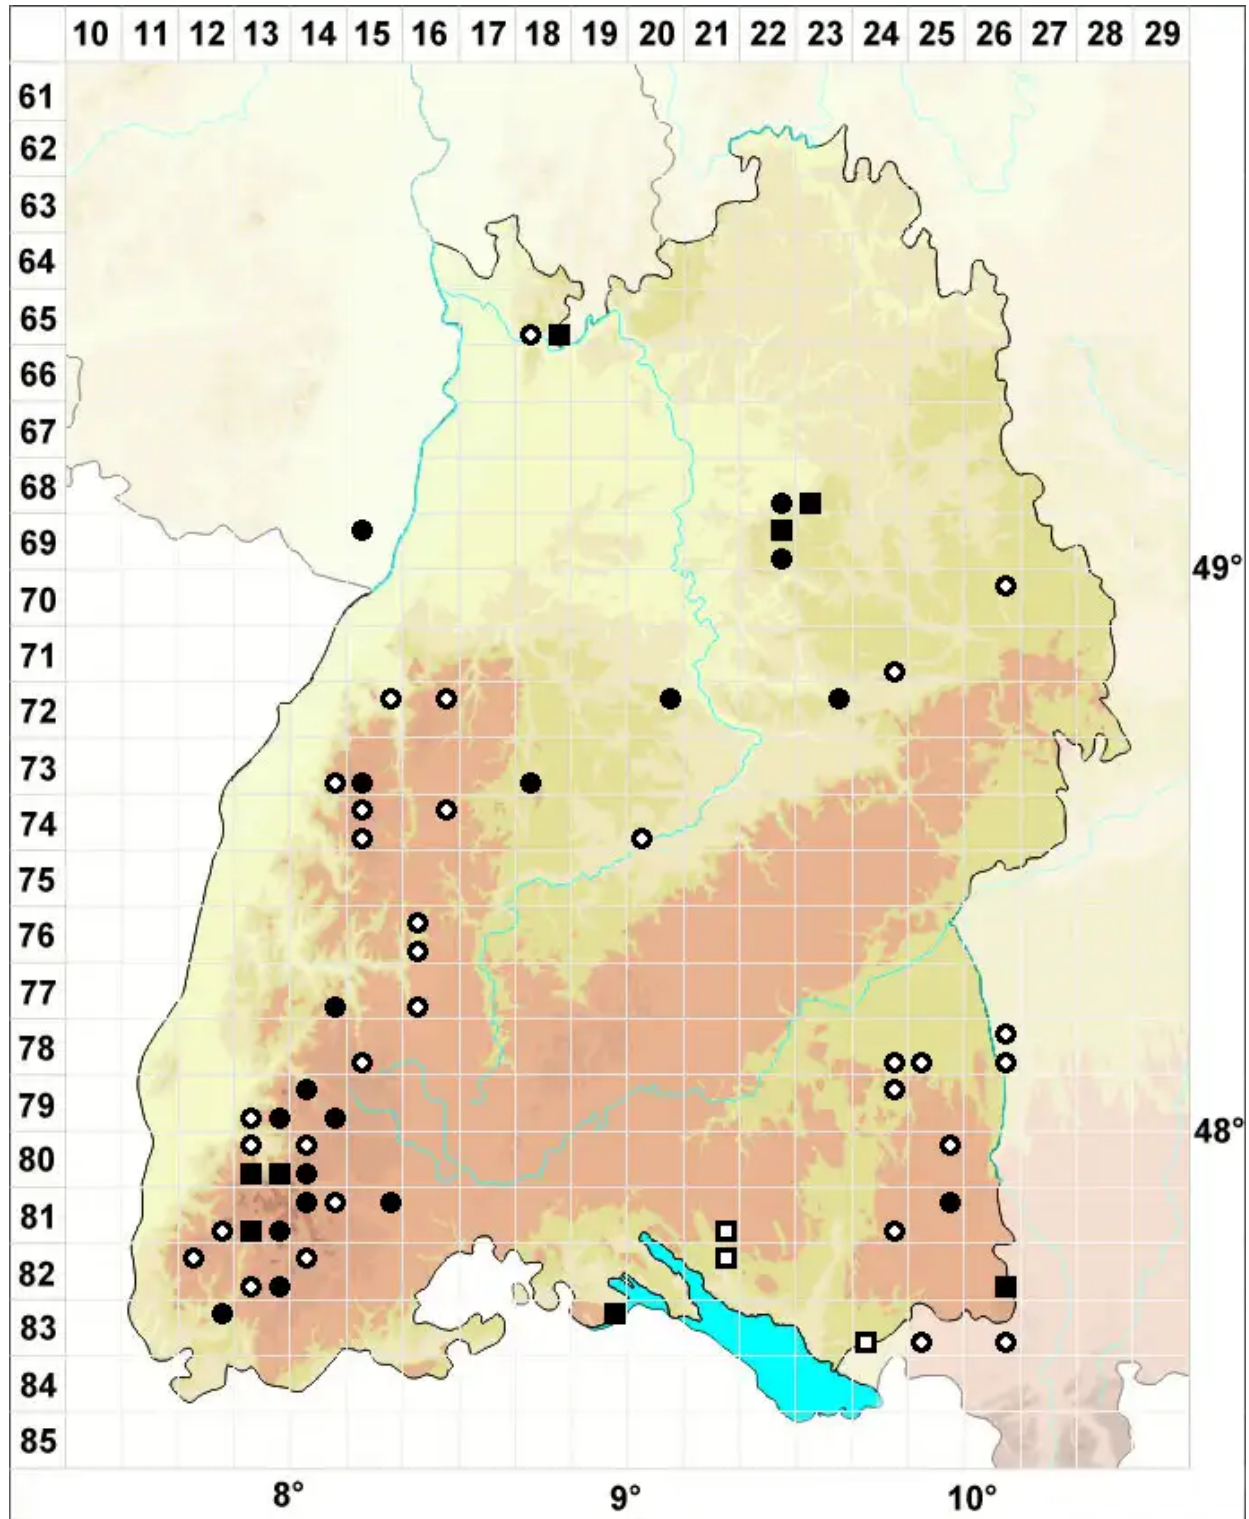

# Pohlia elongata Hedw. var. elongata

Verlängertes Pohlmoos, Echtes Verlängertes Pohlmoos

Legende:

**Symbole:**

Ausgefülltes Symbol:  
Zeitraum von 1980 bis heute (Aktuelle Angabe)

Leeres Symbol:  
Zeitraum vor 1980 (Altangabe)

Quadrat: Herbarbeleg