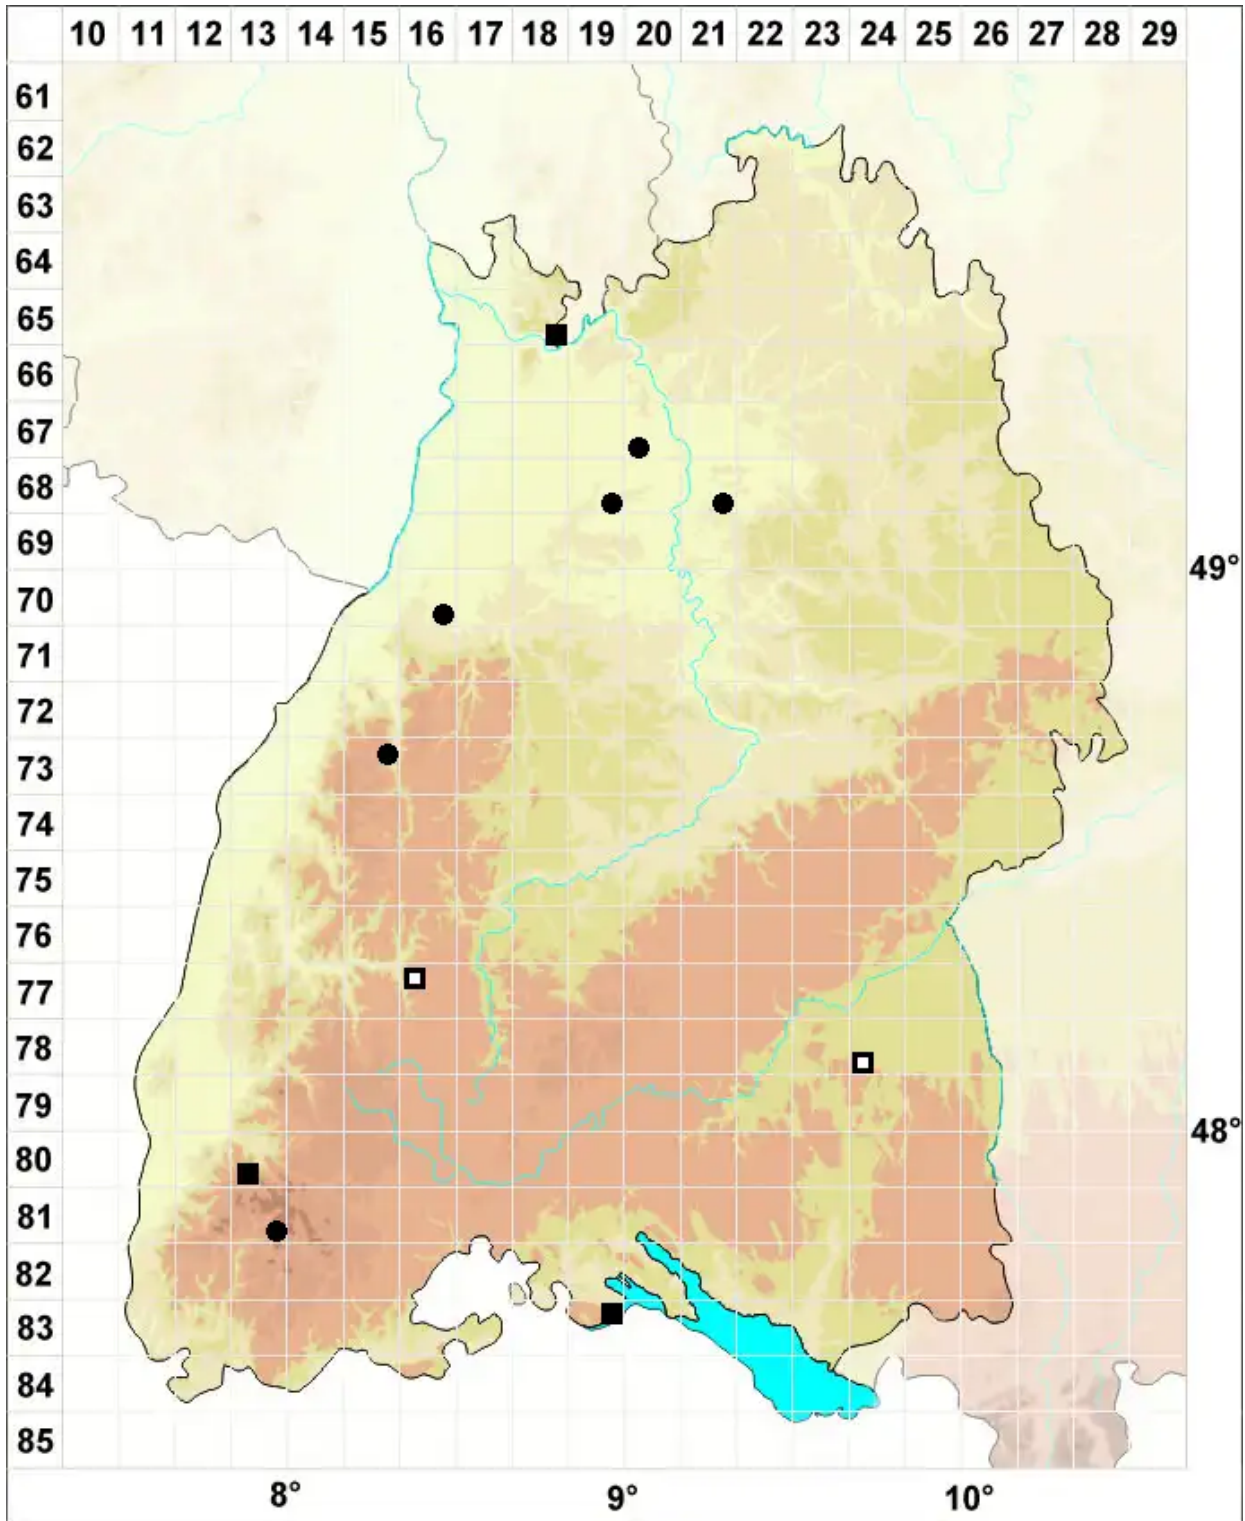

Pohlia proligera (Lindb. ex Breidl.) Lindb. ex Arnell

Brutbildendes Pohlmoos

Legende:

Symbole:

Ausgefülltes Symbol:
Zeitraum von 1980 bis heute (Aktuelle Angabe)

Leeres Symbol:
Zeitraum vor 1980 (Altangabe)

Quadrat: Herbarbeleg