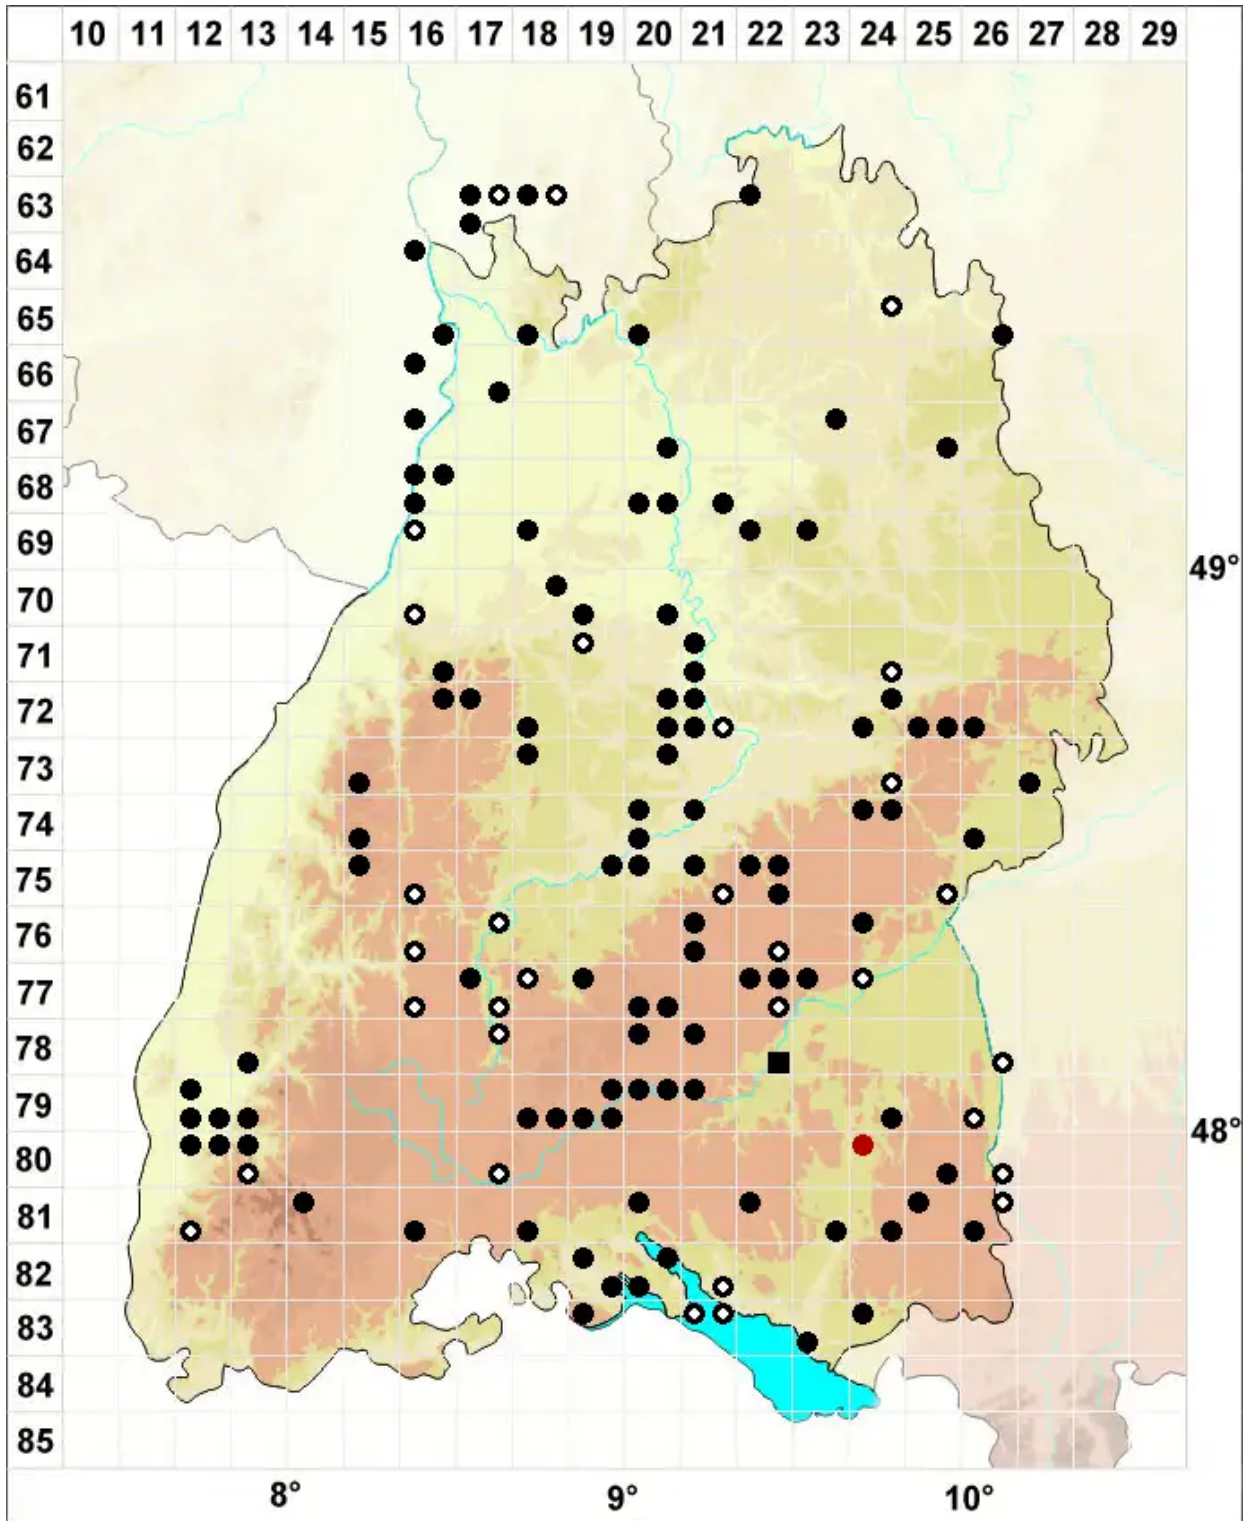

# Leptobryum pyriforme (Hedw.) Wilson

Echtes Seidenbirnmoos

Legende:

**Symbole:**

Ausgefülltes Symbol:  
Zeitraum von 1980 bis heute (Aktuelle Angabe)

Leeres Symbol:  
Zeitraum vor 1980 (Altangabe)

Quadrat: Herbarbeleg