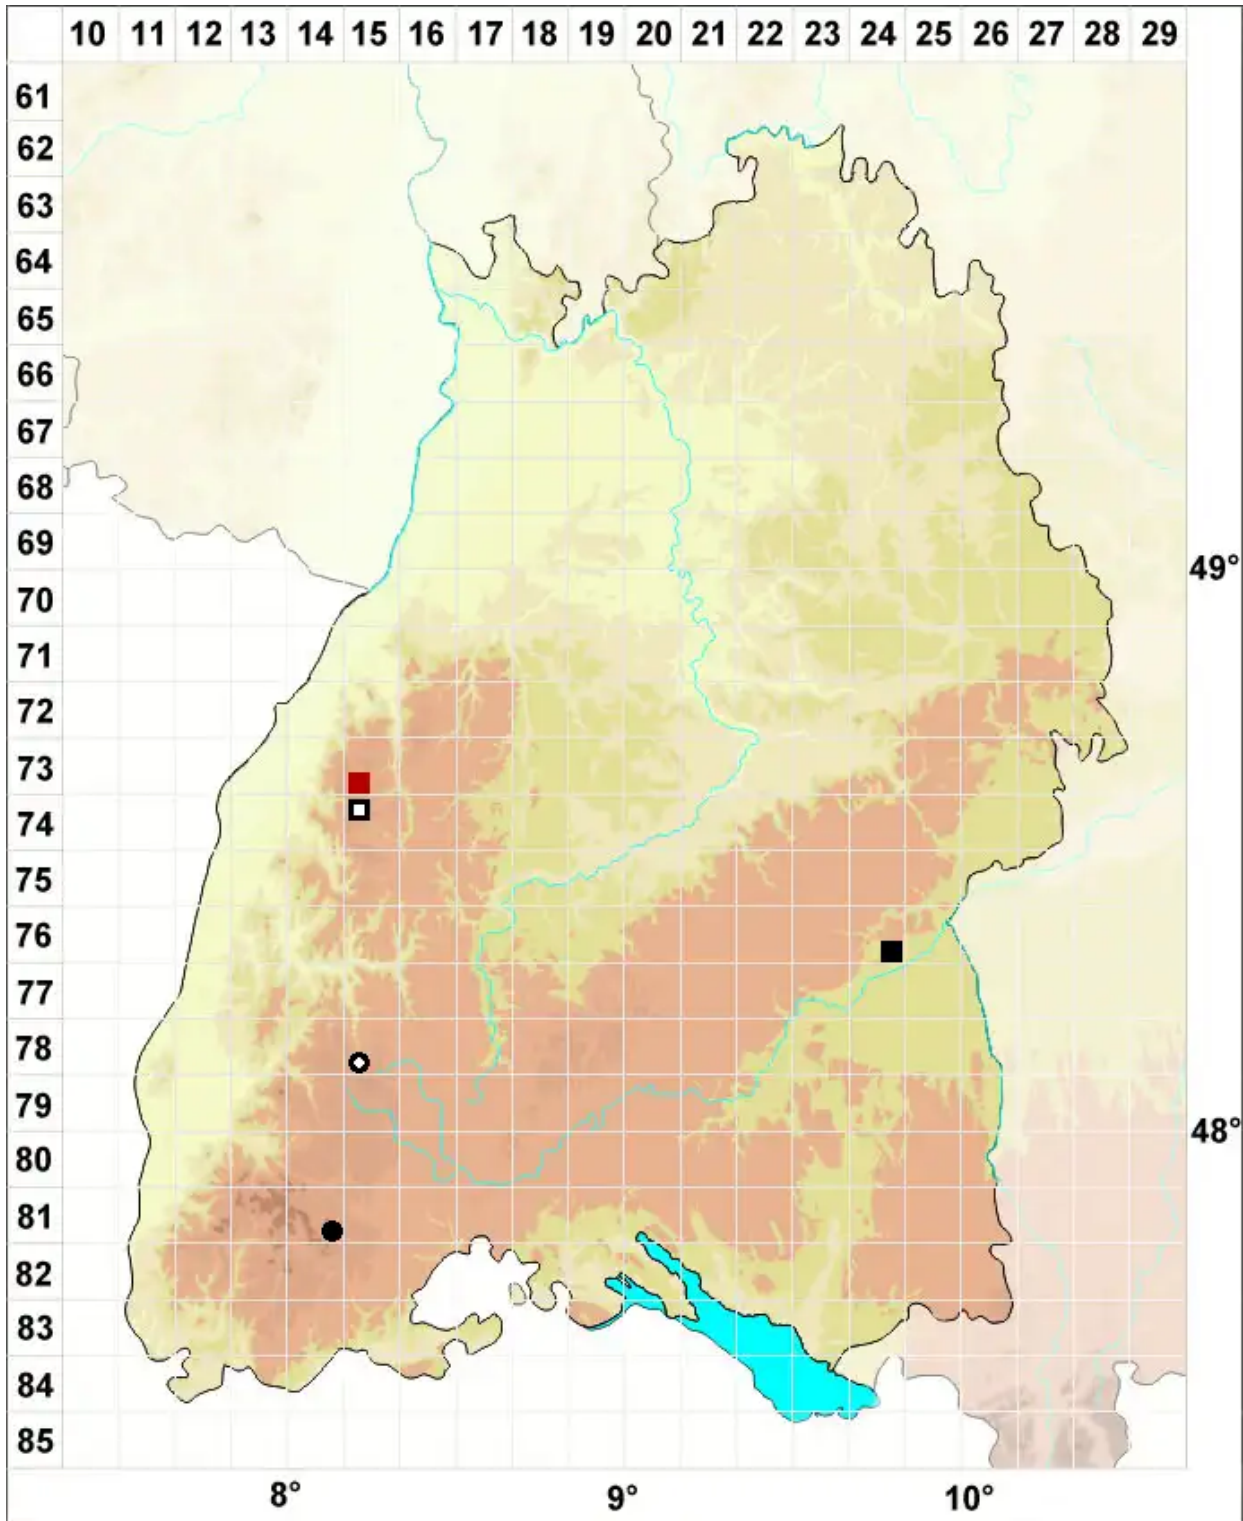

Pohlia filum (Schimp.) Mårtensson

Faden-Pohlmoos

Legende:

Symbole:

Ausgefülltes Symbol:
Zeitraum von 1980 bis heute (Aktuelle Angabe)

Leeres Symbol:
Zeitraum vor 1980 (Altangabe)

Quadrat: Herbarbeleg