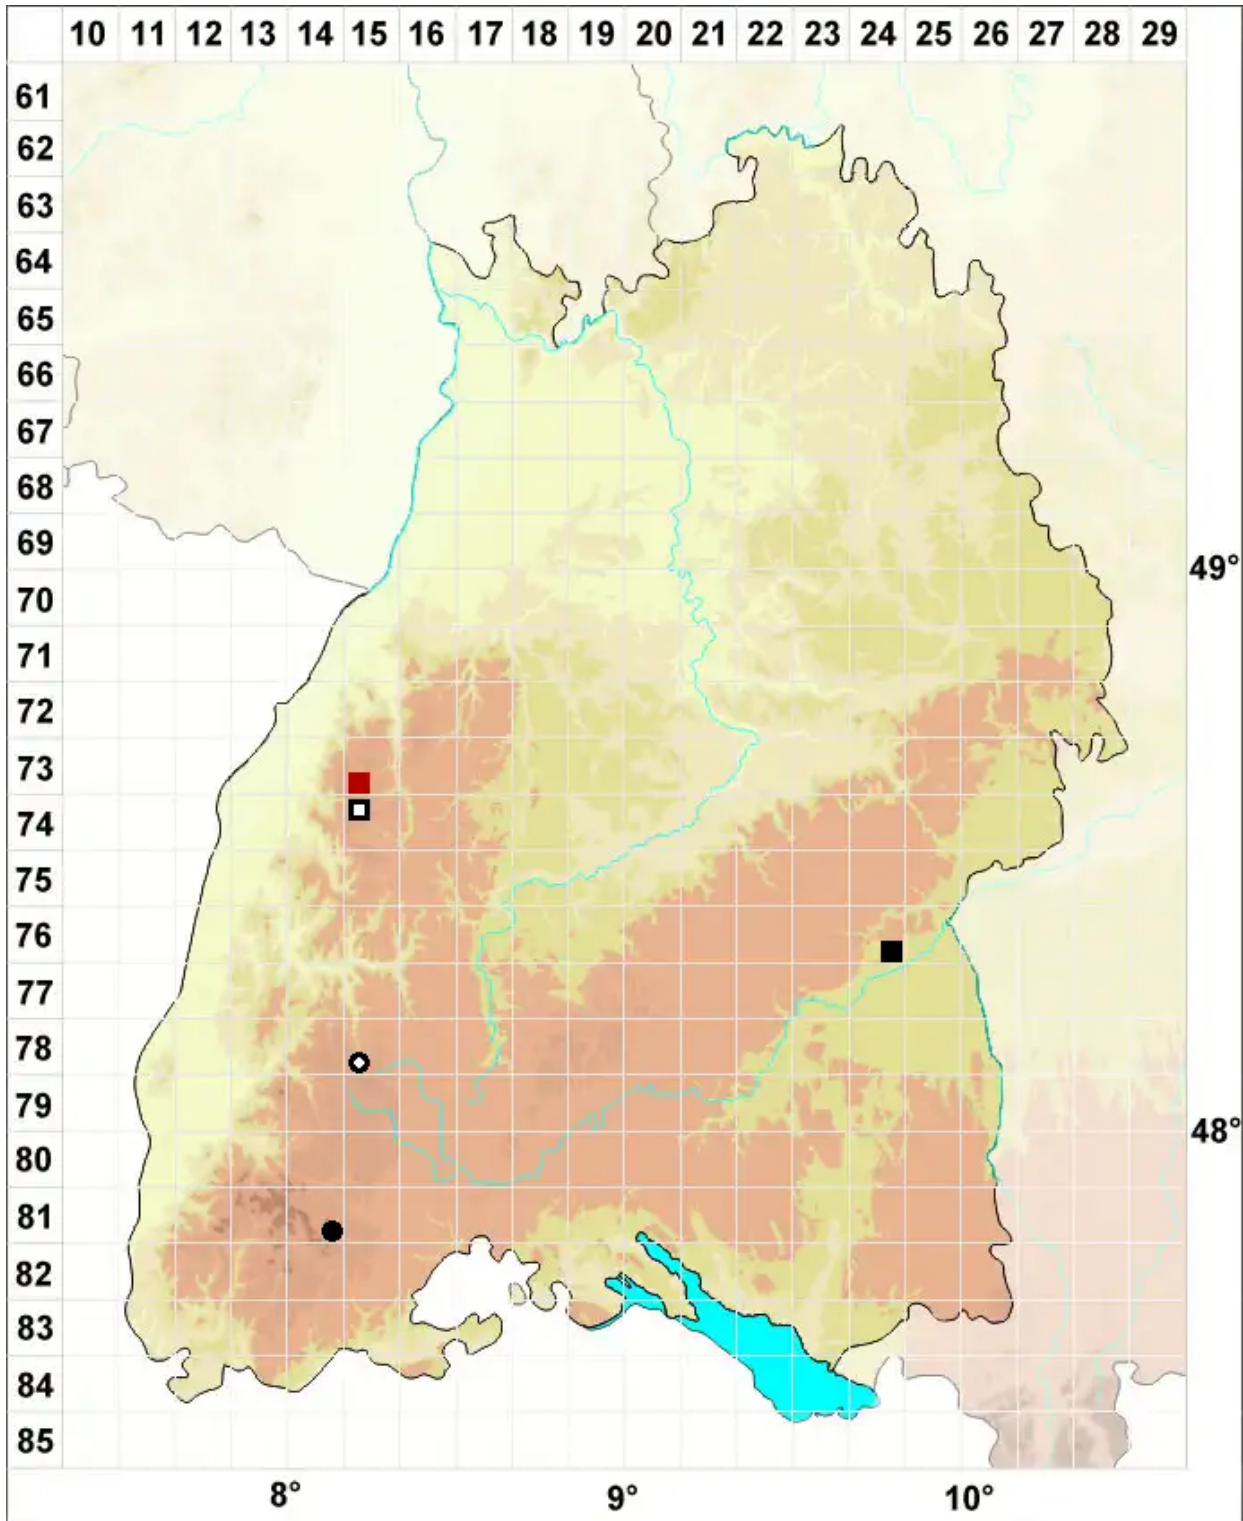

# Pohlia filum (Schimp.) Mårtensson

Faden-Pohlmoos

Legende:

**Symbole:**

Ausgefülltes Symbol:  
Zeitraum von 1980 bis heute (Aktuelle Angabe)

Leeres Symbol:  
Zeitraum vor 1980 (Altangabe)

Quadrat: Herbarbeleg