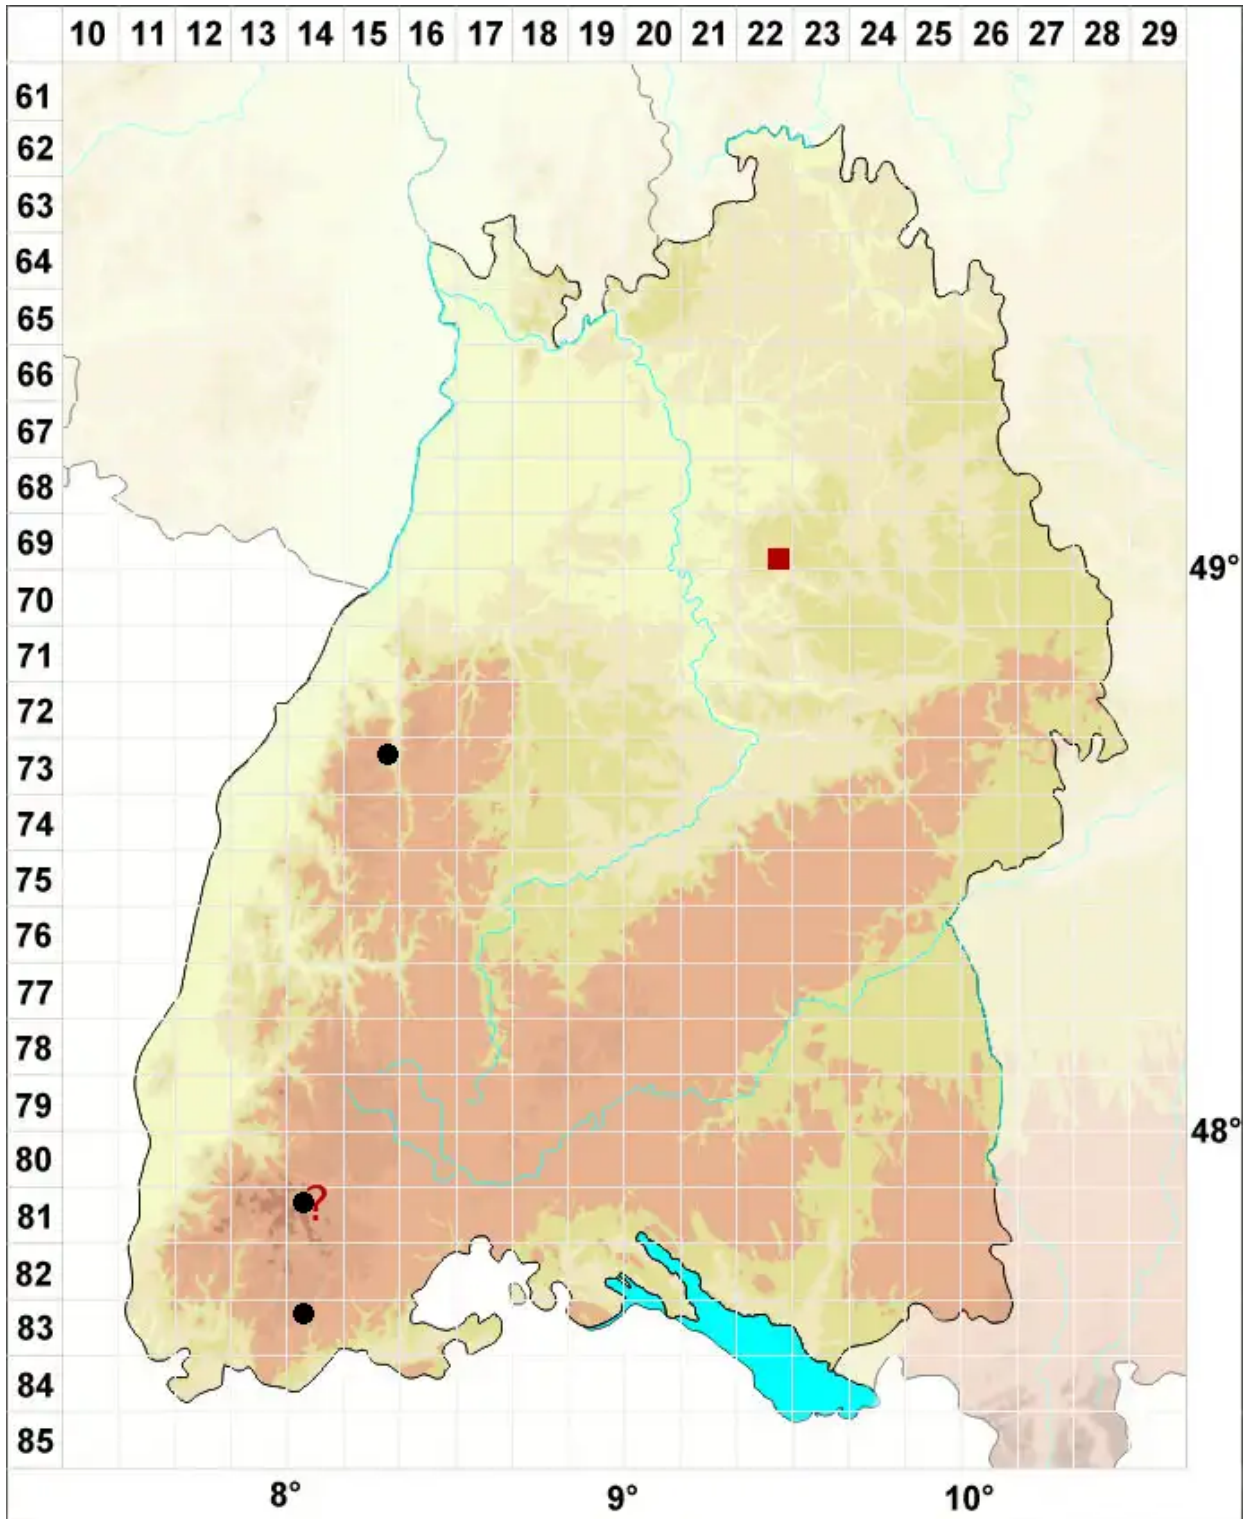

Pohlia bulbifera (Warnst.) Warnst.

Bulbillen-Pohlmoos

Legende:

Symbole:

Ausgefülltes Symbol:
Zeitraum von 1980 bis heute (Aktuelle Angabe)

Leeres Symbol:
Zeitraum vor 1980 (Altangabe)

Quadrat: Herbarbeleg