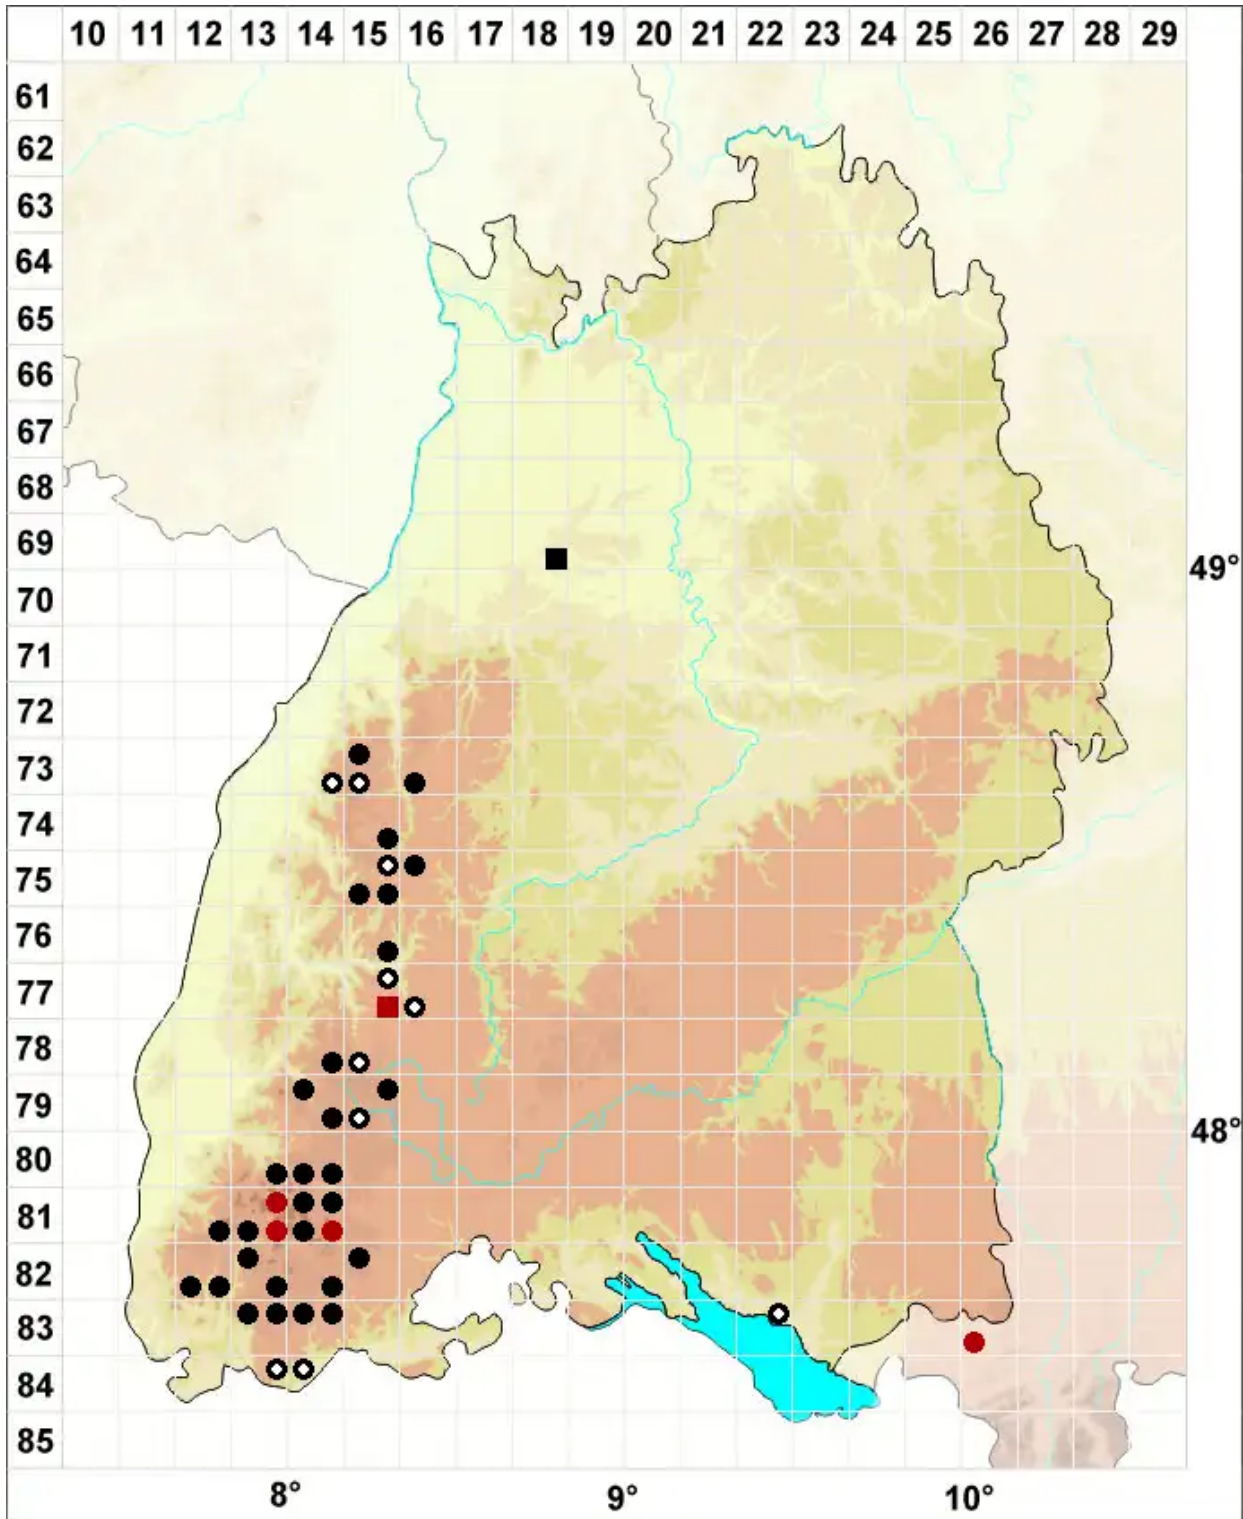

Blindia acuta (Hedw.) Bruch & Schimp.

Spitzblättriges Blindmoos

Legende:

- Symbole:**
- Ausgefülltes Symbol:
Zeitraum von 1980 bis heute (Aktuelle Angabe)
 - Leeres Symbol:
Zeitraum vor 1980 (Altangabe)
 - Quadrat: Herbarbeleg