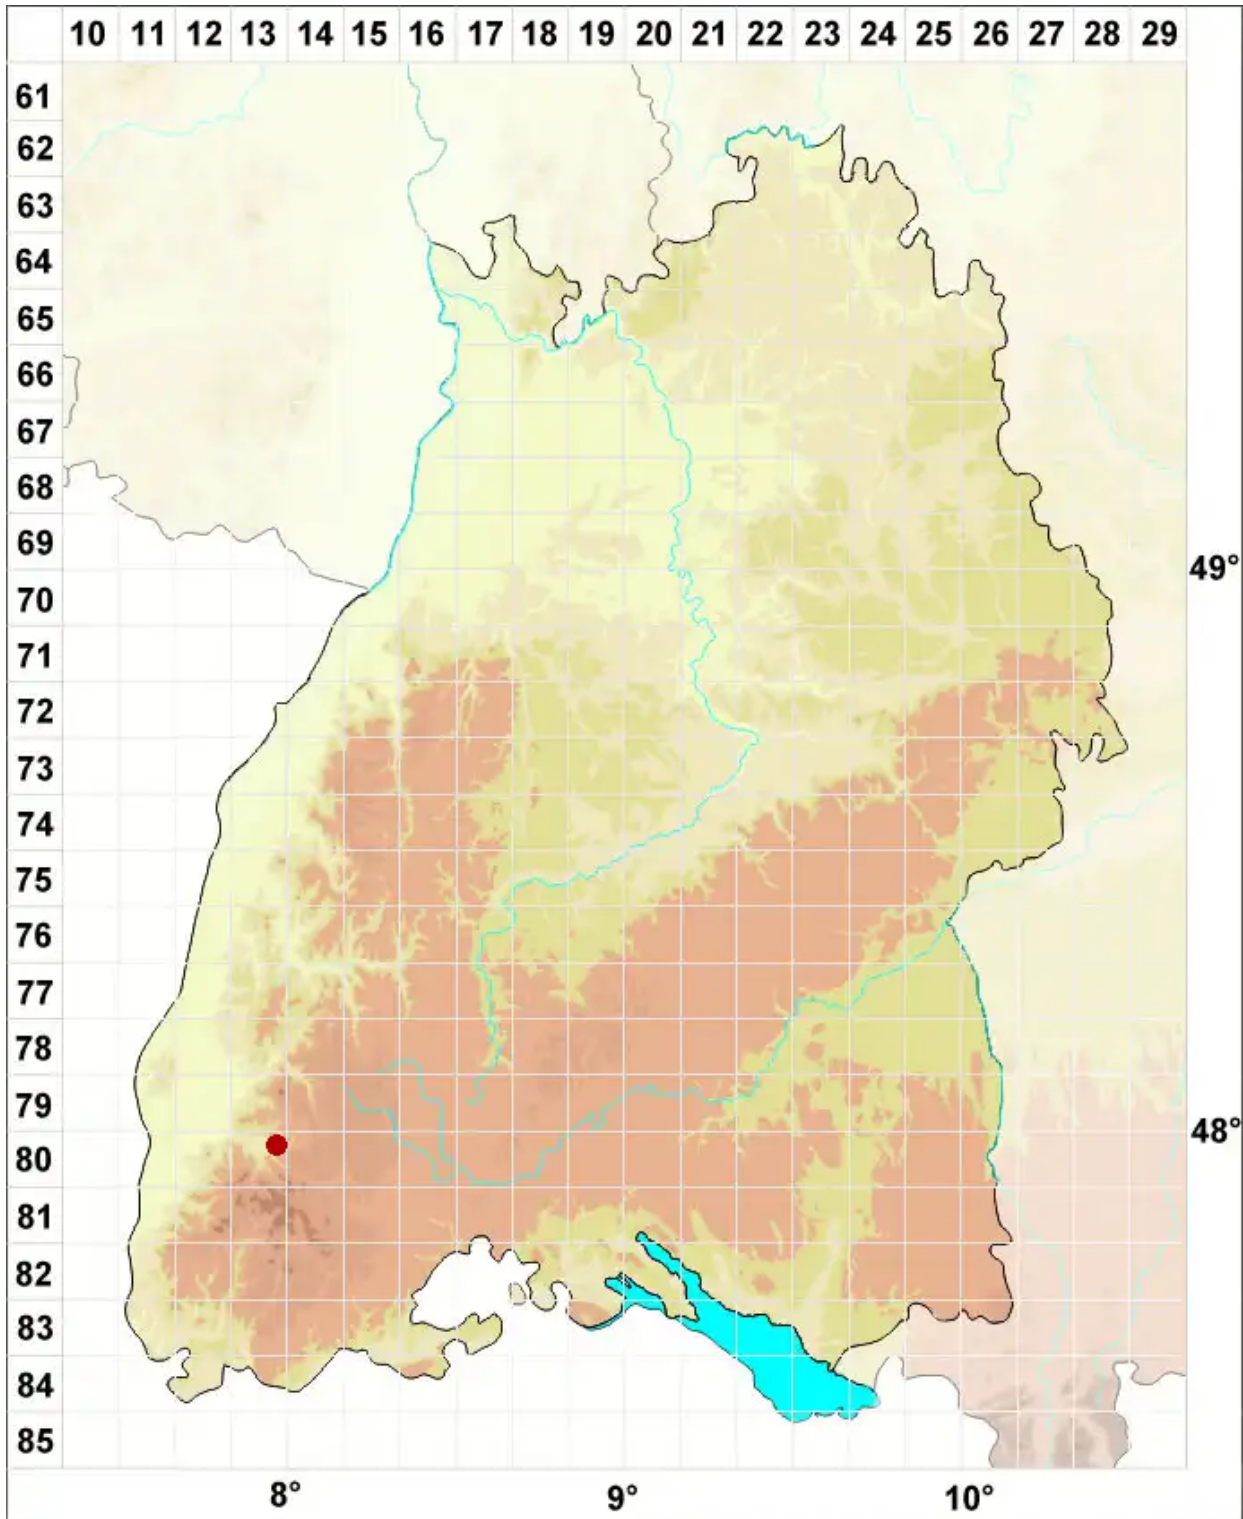

Scopelophila cataractae (Mitt.) Broth.

Kleines Kupfermoos

Legende:

- Symbole:**
- Ausgefülltes Symbol:
Zeitraum von 1980 bis heute (Aktuelle Angabe)
 - Leeres Symbol:
Zeitraum vor 1980 (Altangabe)
 - Quadrat: Herbarbeleg