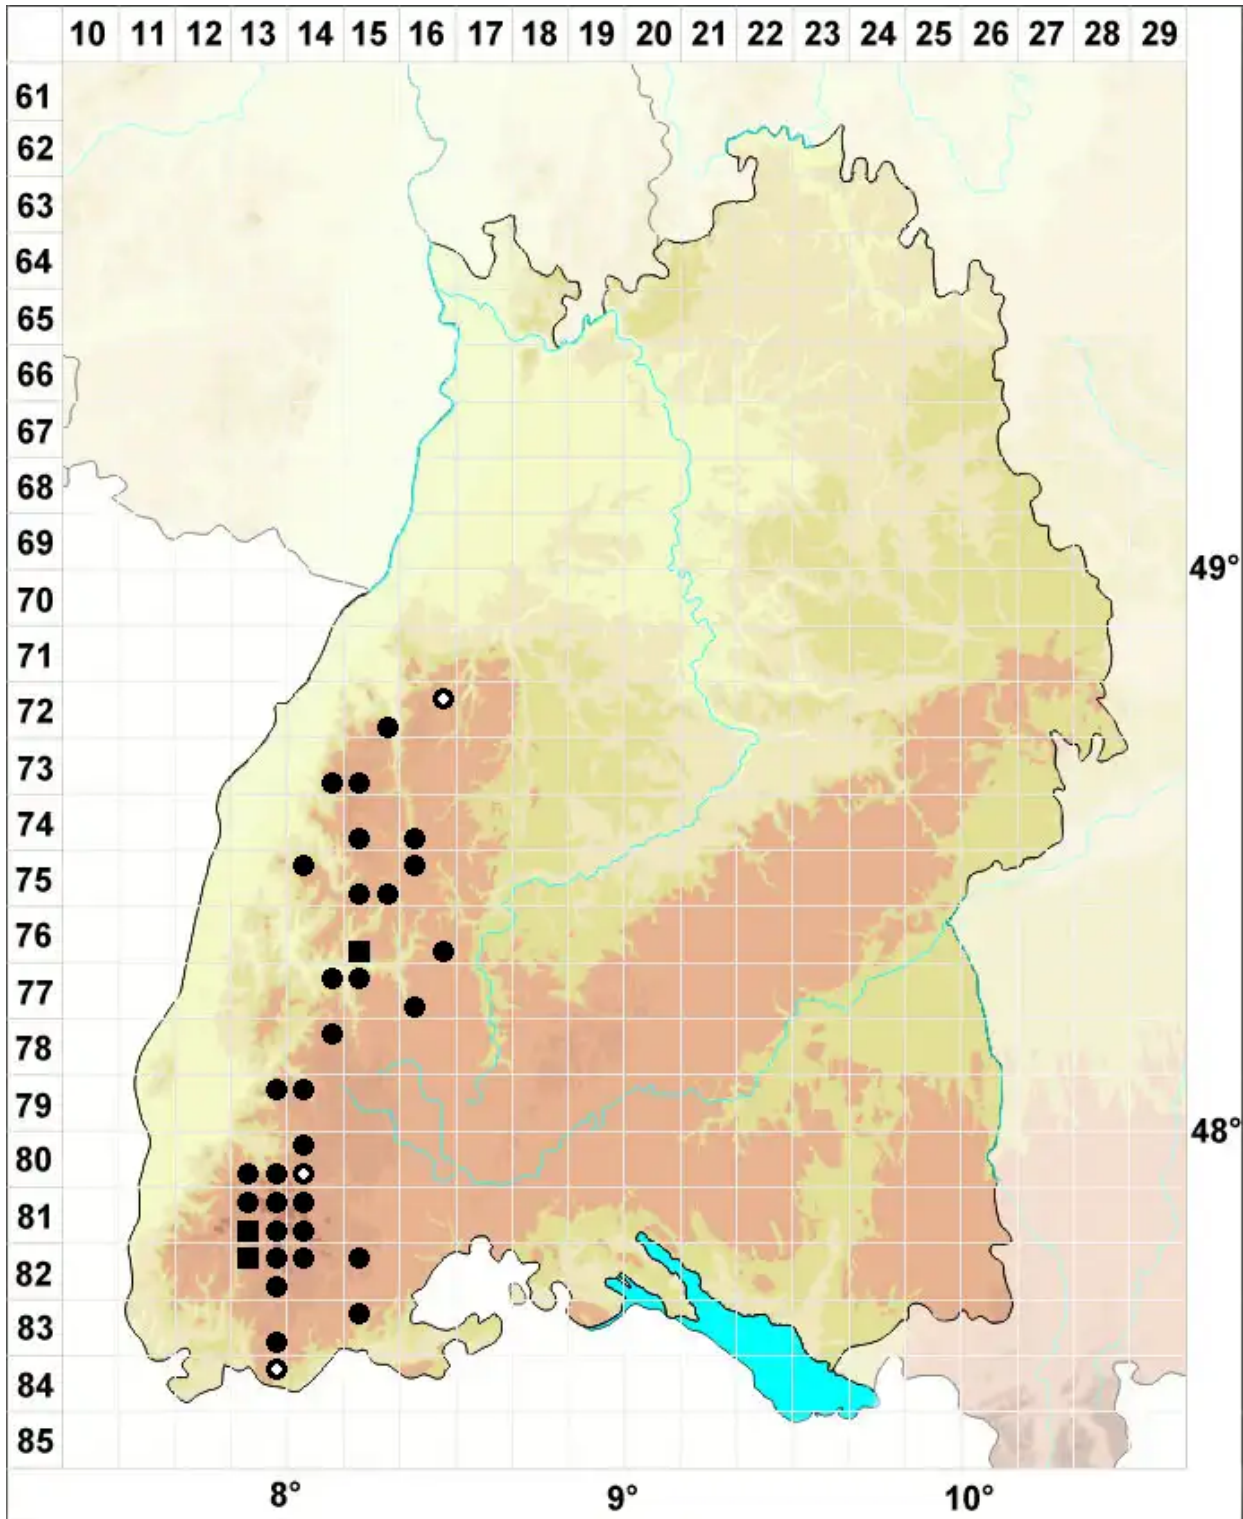

Rhabdoweisia crispata (Dicks.) Lindb.

Gekräuselttes Streifenperlmoos

Legende:

Symbole:
Ausgefülltes Symbol:
Zeitraum von 1980 bis heute (Aktuelle Angabe)
Leeres Symbol:
Zeitraum vor 1980 (Altangabe)
Quadrat: Herbarbeleg