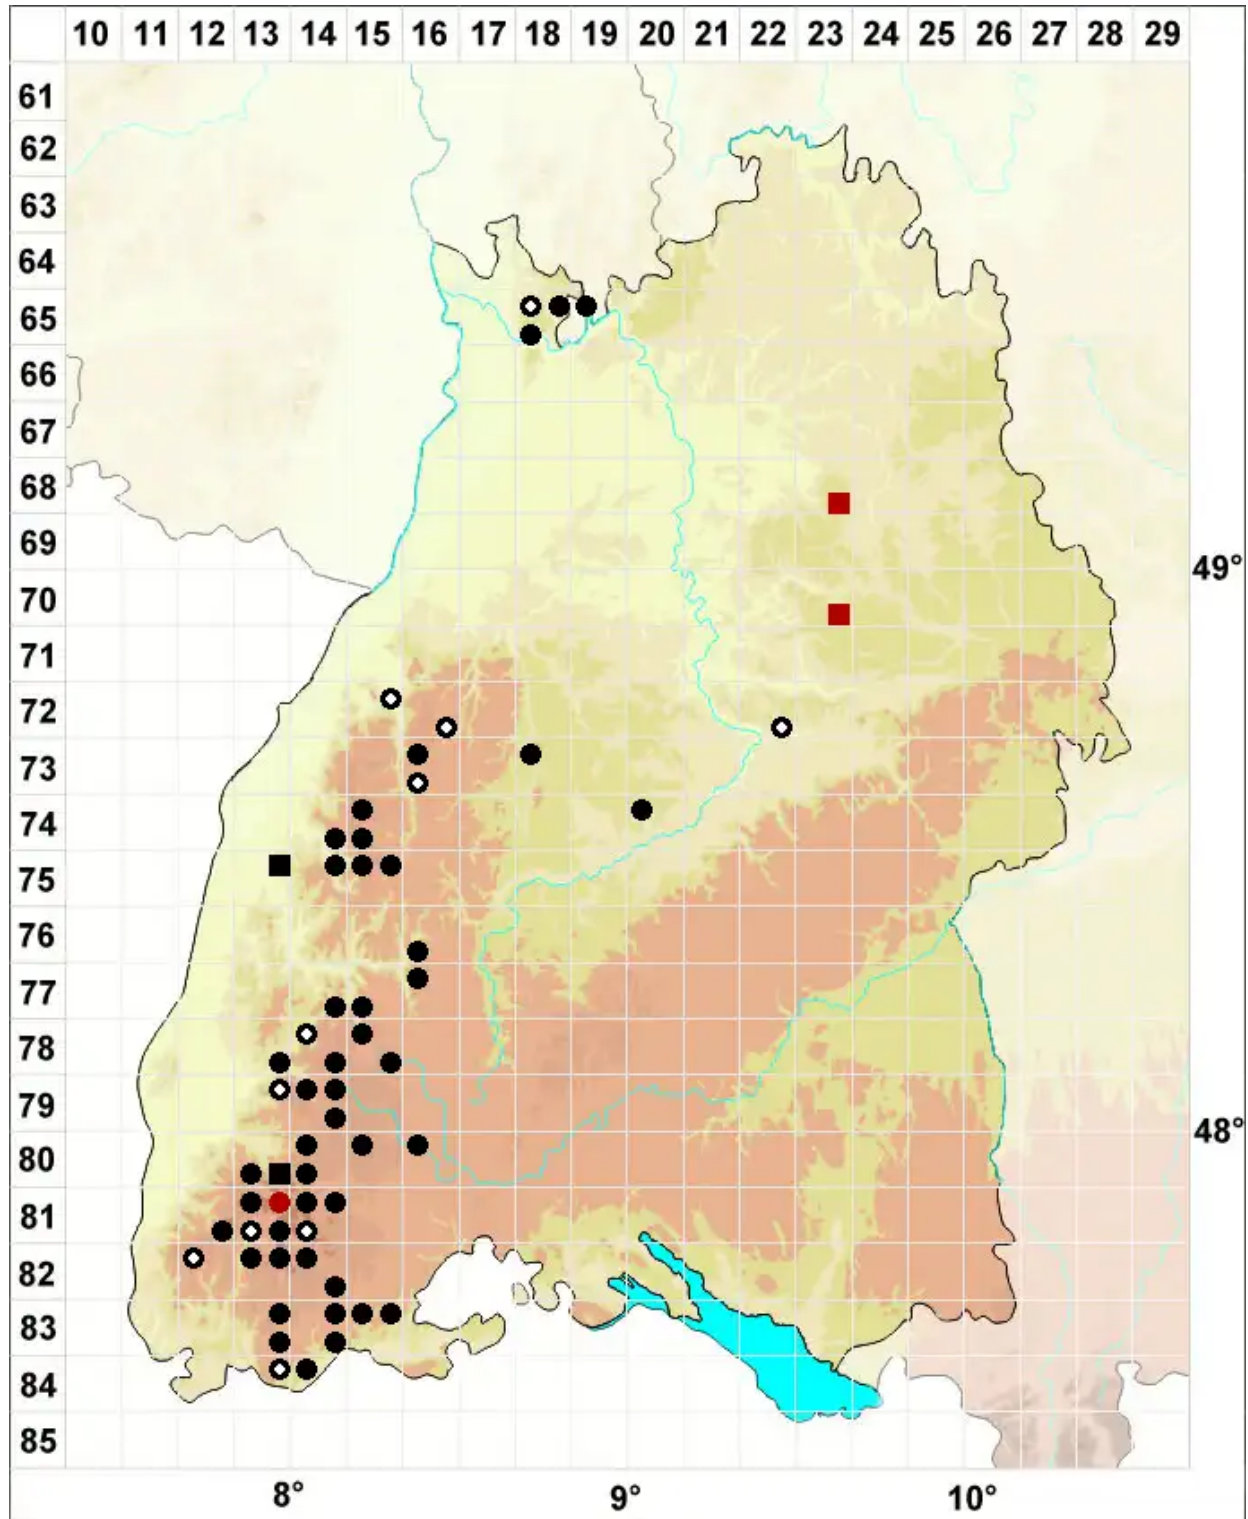

Rhabdoweisia fugax (Hedw.) Bruch & Schimp.

Schmalblättriges Streifenperlmoos

Legende:

- Symbole:**
Ausgefülltes Symbol:
Zeitraum von 1980 bis heute (Aktuelle Angabe)
Leeres Symbol:
Zeitraum vor 1980 (Altangabe)
Quadrat: Herbarbeleg