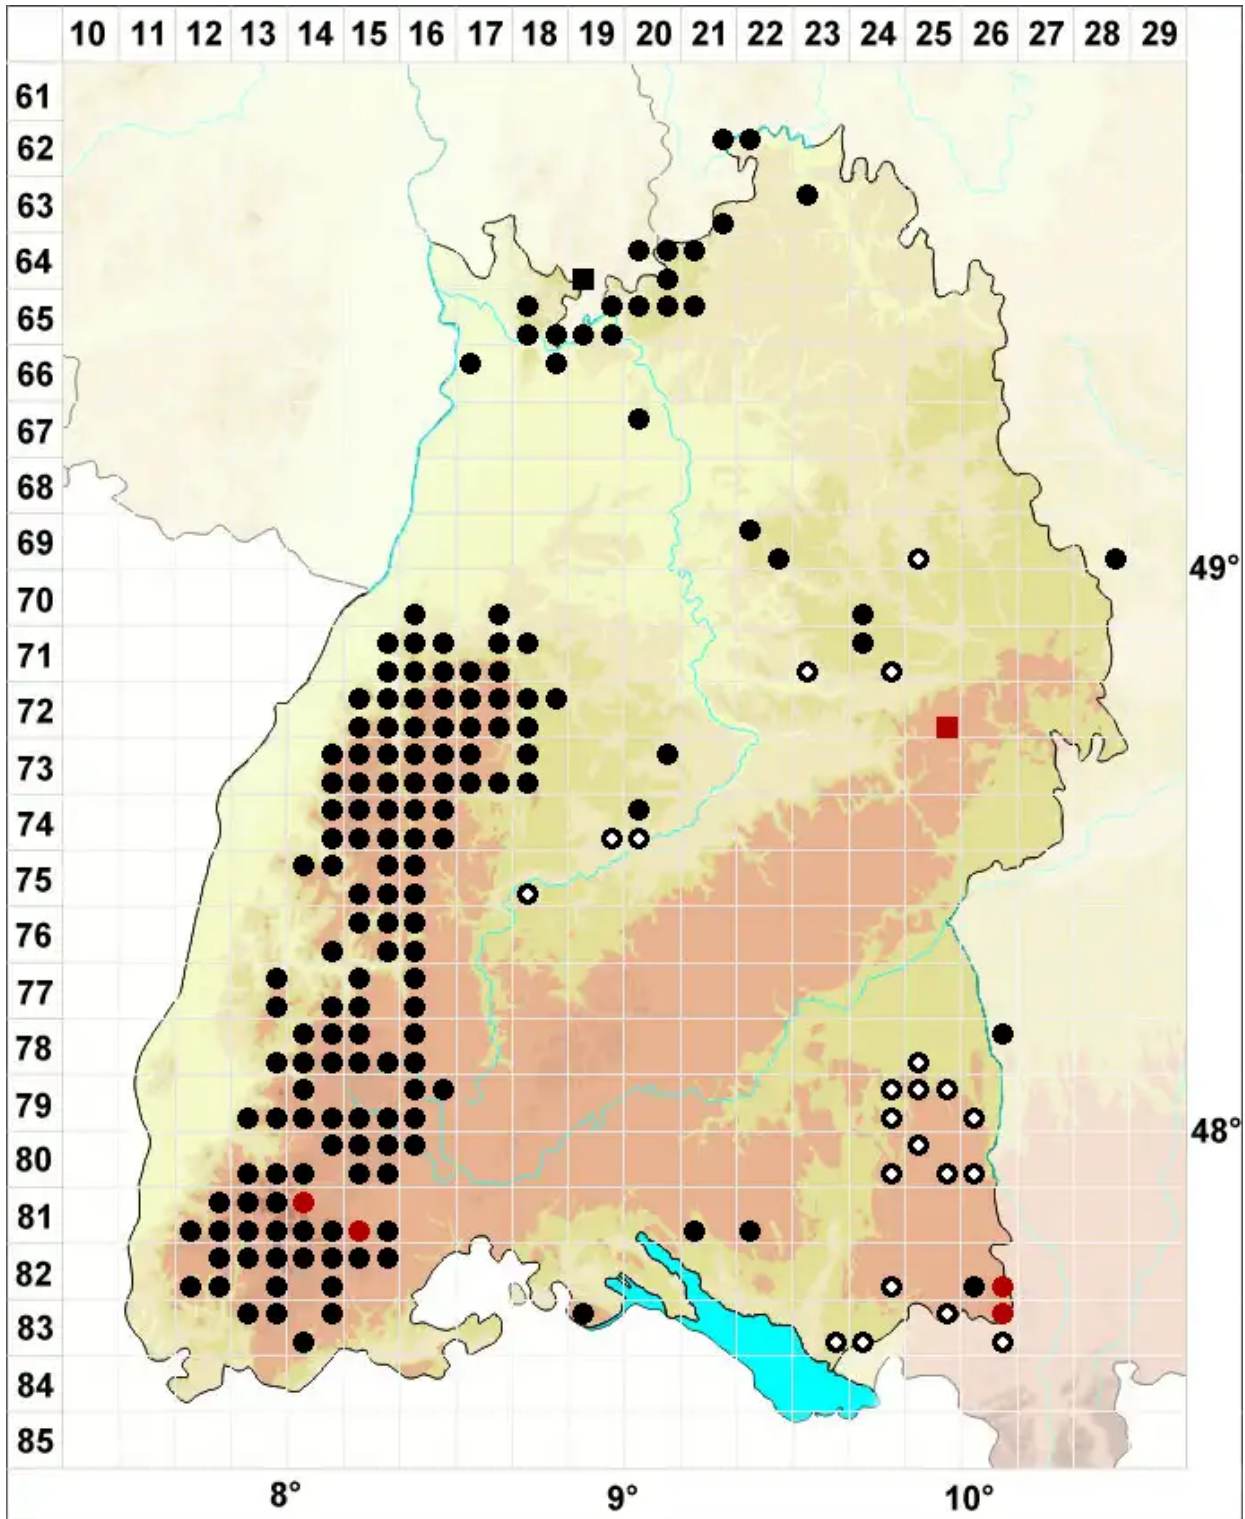

Ditrichum heteromallum (Hedw.) E.Britton

Einseitswendiges Doppelhaarmoos

Legende:

Symbole:

Ausgefülltes Symbol:
Zeitraum von 1980 bis heute (Aktuelle Angabe)

Leeres Symbol:
Zeitraum vor 1980 (Altangabe)

Quadrat: Herbarbeleg