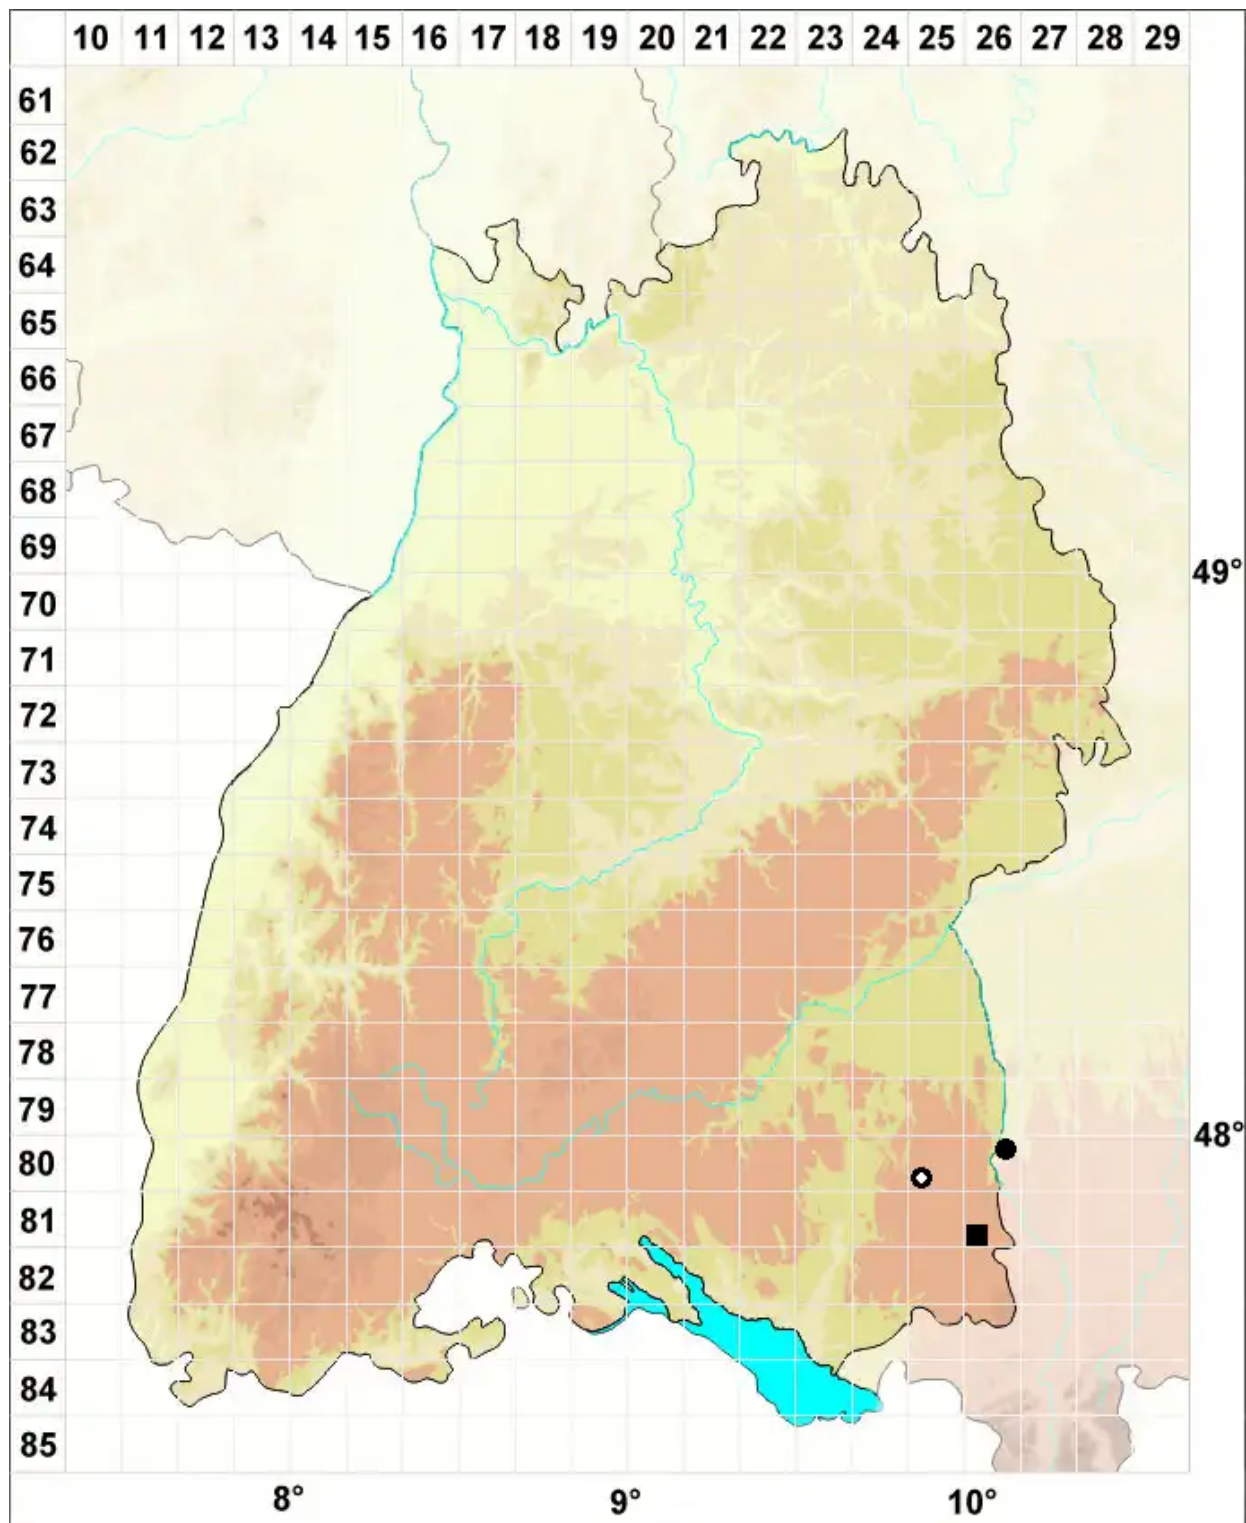

Catoscopium nigrum (Hedw.) Brid.

Dunkles Schwarzkopfmoos

Legende:

Symbole:

Ausgefülltes Symbol:
Zeitraum von 1980 bis heute (Aktuelle Angabe)

Leeres Symbol:
Zeitraum vor 1980 (Altangabe)

Quadrat: Herbarbeleg