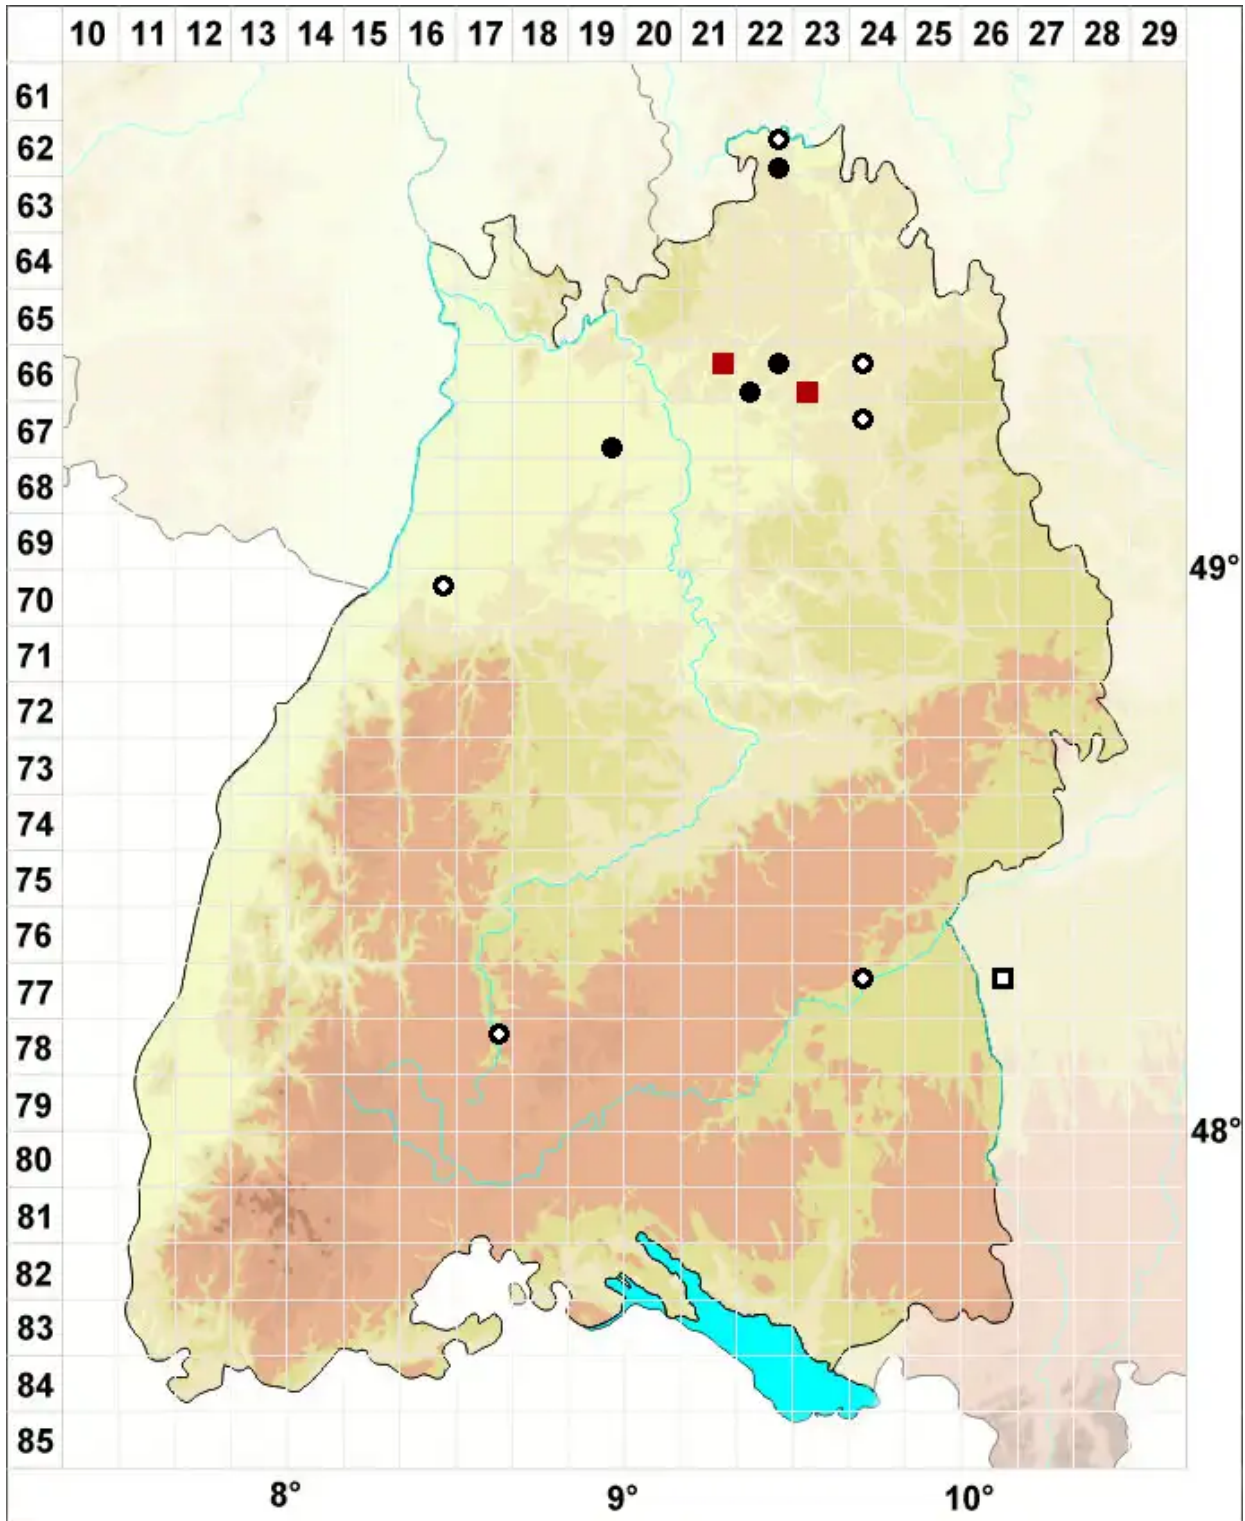

# Microbryum starckeanum (Hedw.) R.H.Zander

Himbeersporiges Zwergglanzmoos

Legende:

**Symbole:**  
Ausgefülltes Symbol:  
Zeitraum von 1980 bis heute (Aktuelle Angabe)  
Leeres Symbol:  
Zeitraum vor 1980 (Altangabe)  
Quadrat: Herbarbeleg