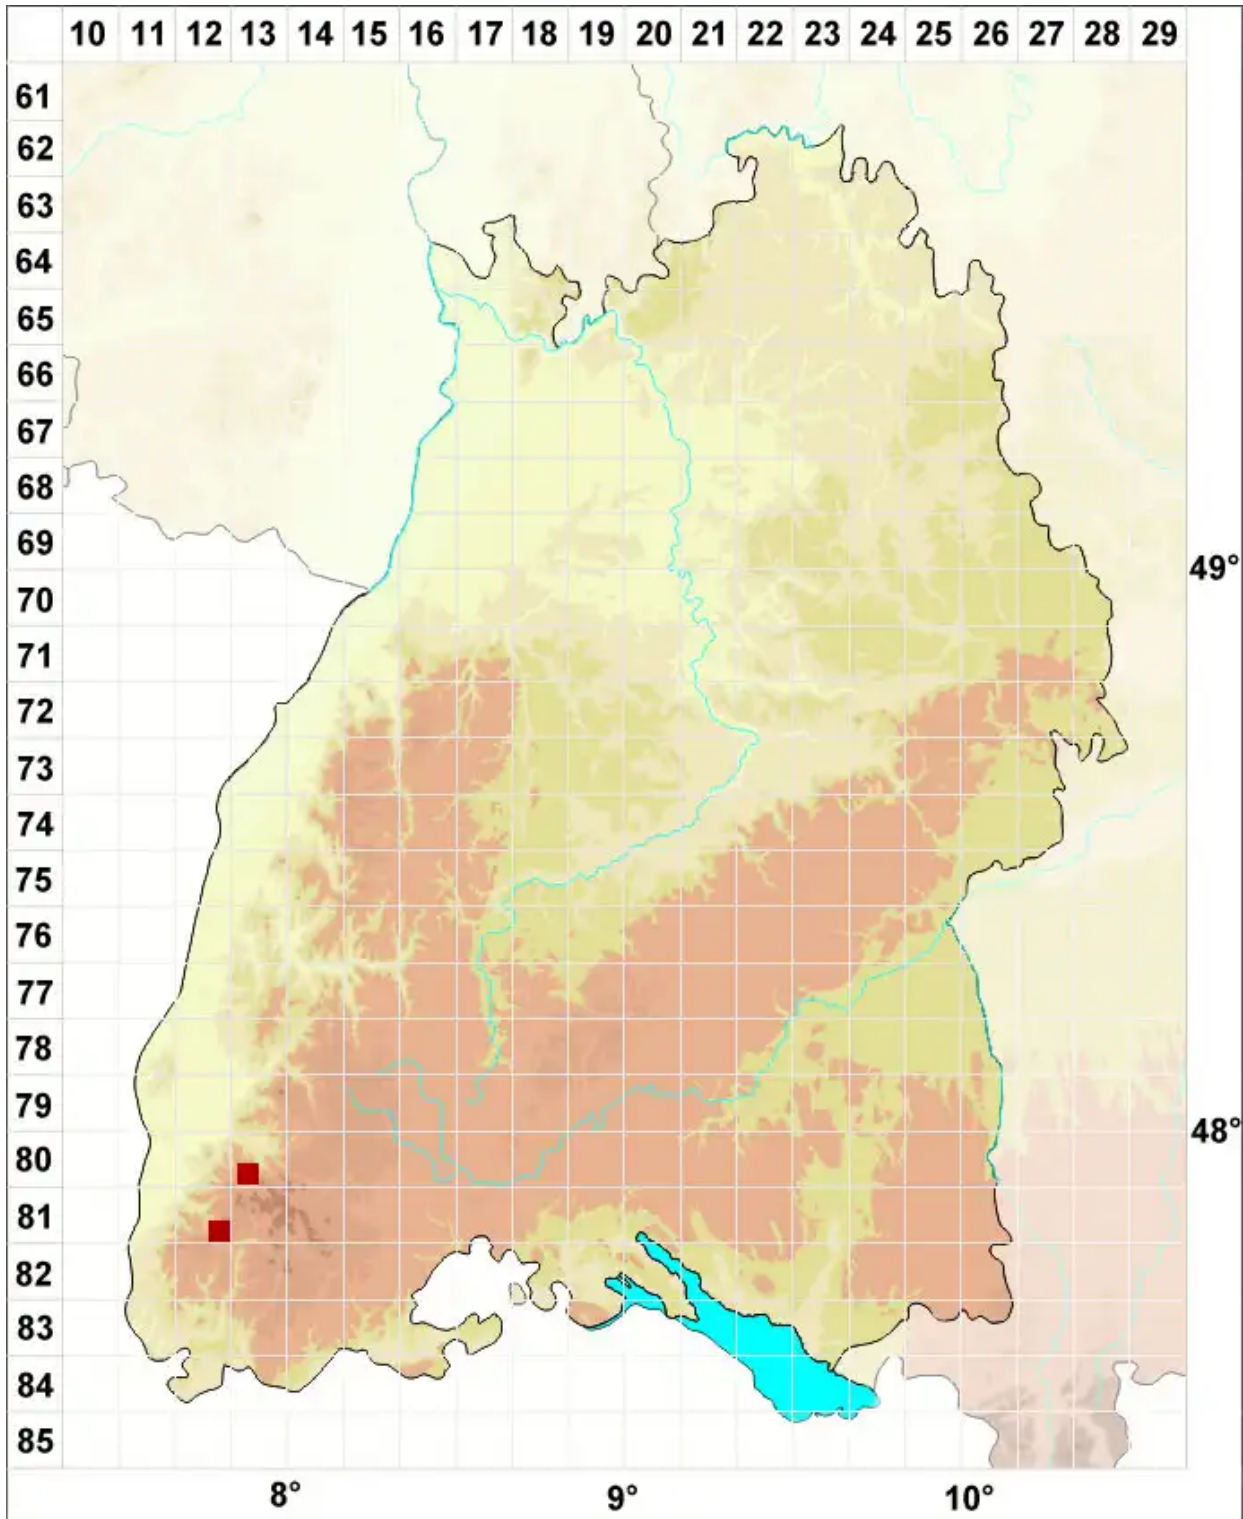

Oreowisia torquescens (Hornsch. ex Brid.) Wijk & Margad.

Gesägtes Bergperlmoos

Legende:

Symbole:
Ausgefülltes Symbol:
Zeitraum von 1980 bis heute (Aktuelle Angabe)
Leeres Symbol:
Zeitraum vor 1980 (Altangabe)
Quadrat: Herbarbeleg