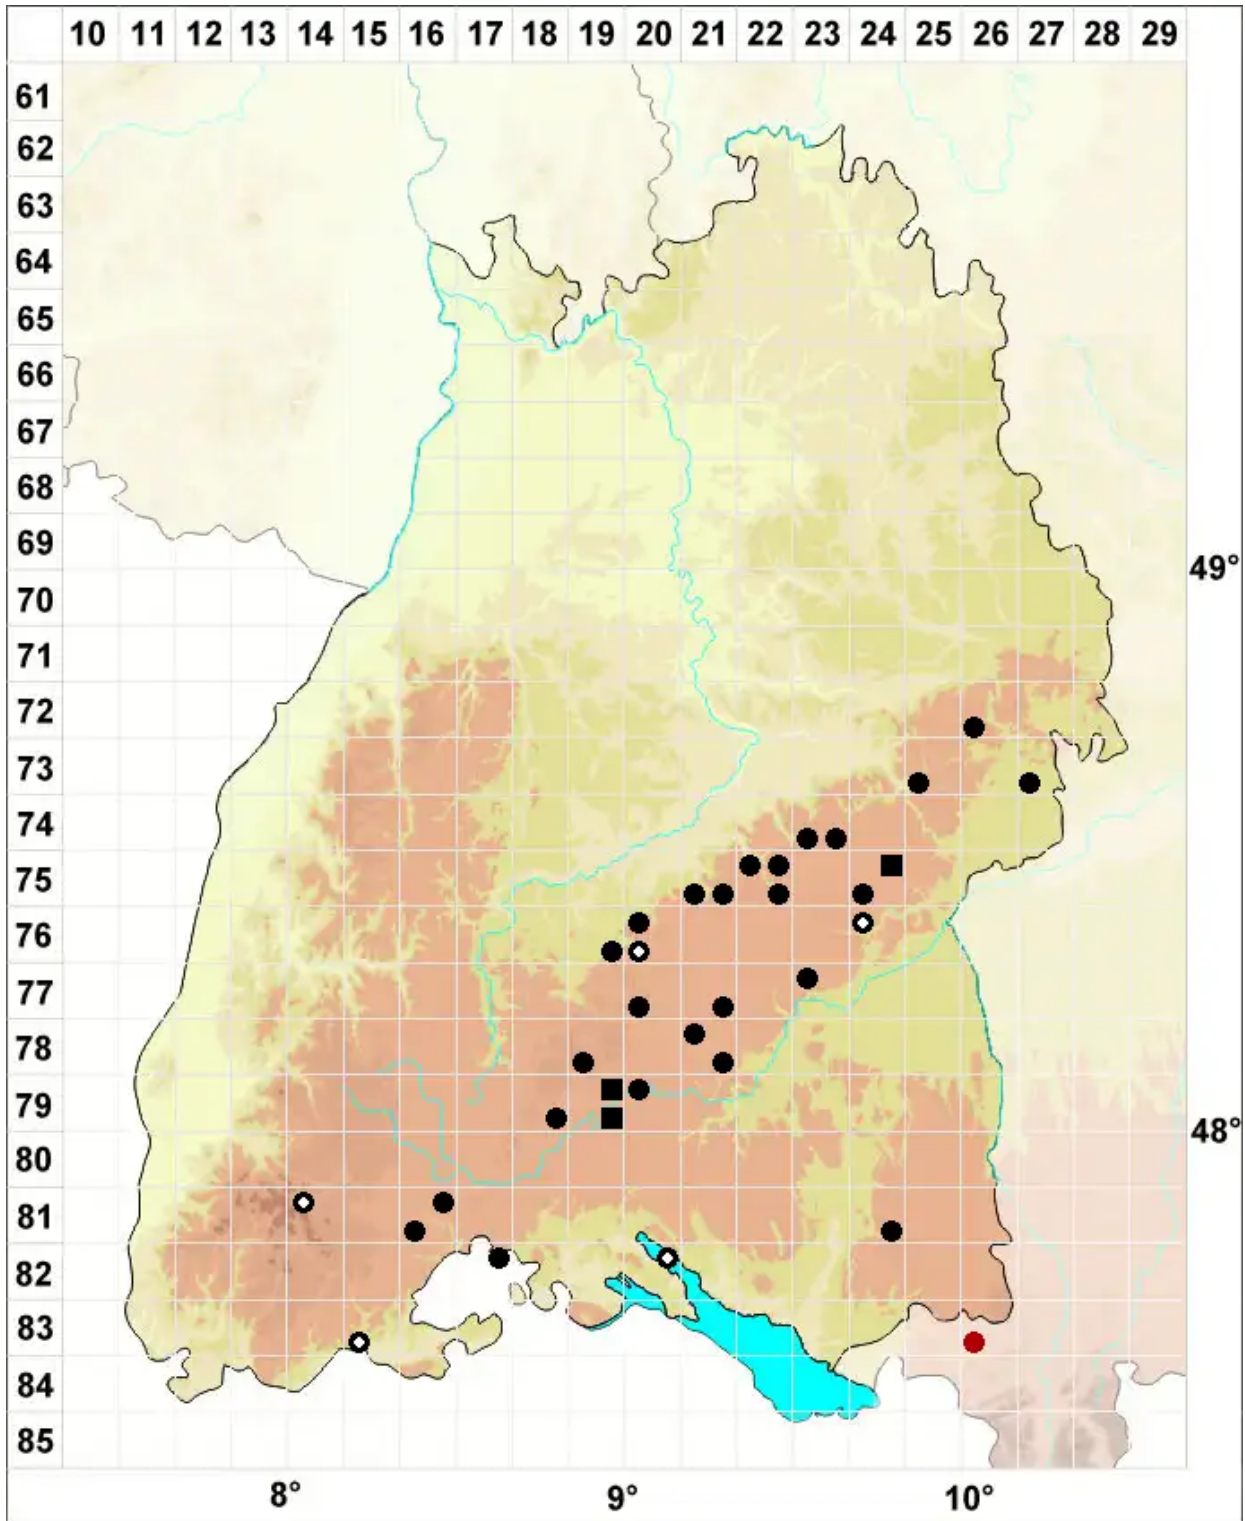

Seligeria trifaria (Brid.) Lindb.

Dreizeiliges Zwergmoos

Legende:

- Symbole:**
- Ausgefülltes Symbol:
Zeitraum von 1980 bis heute (Aktuelle Angabe)
 - Leeres Symbol:
Zeitraum vor 1980 (Altangabe)
 - Quadrat: Herbarbeleg