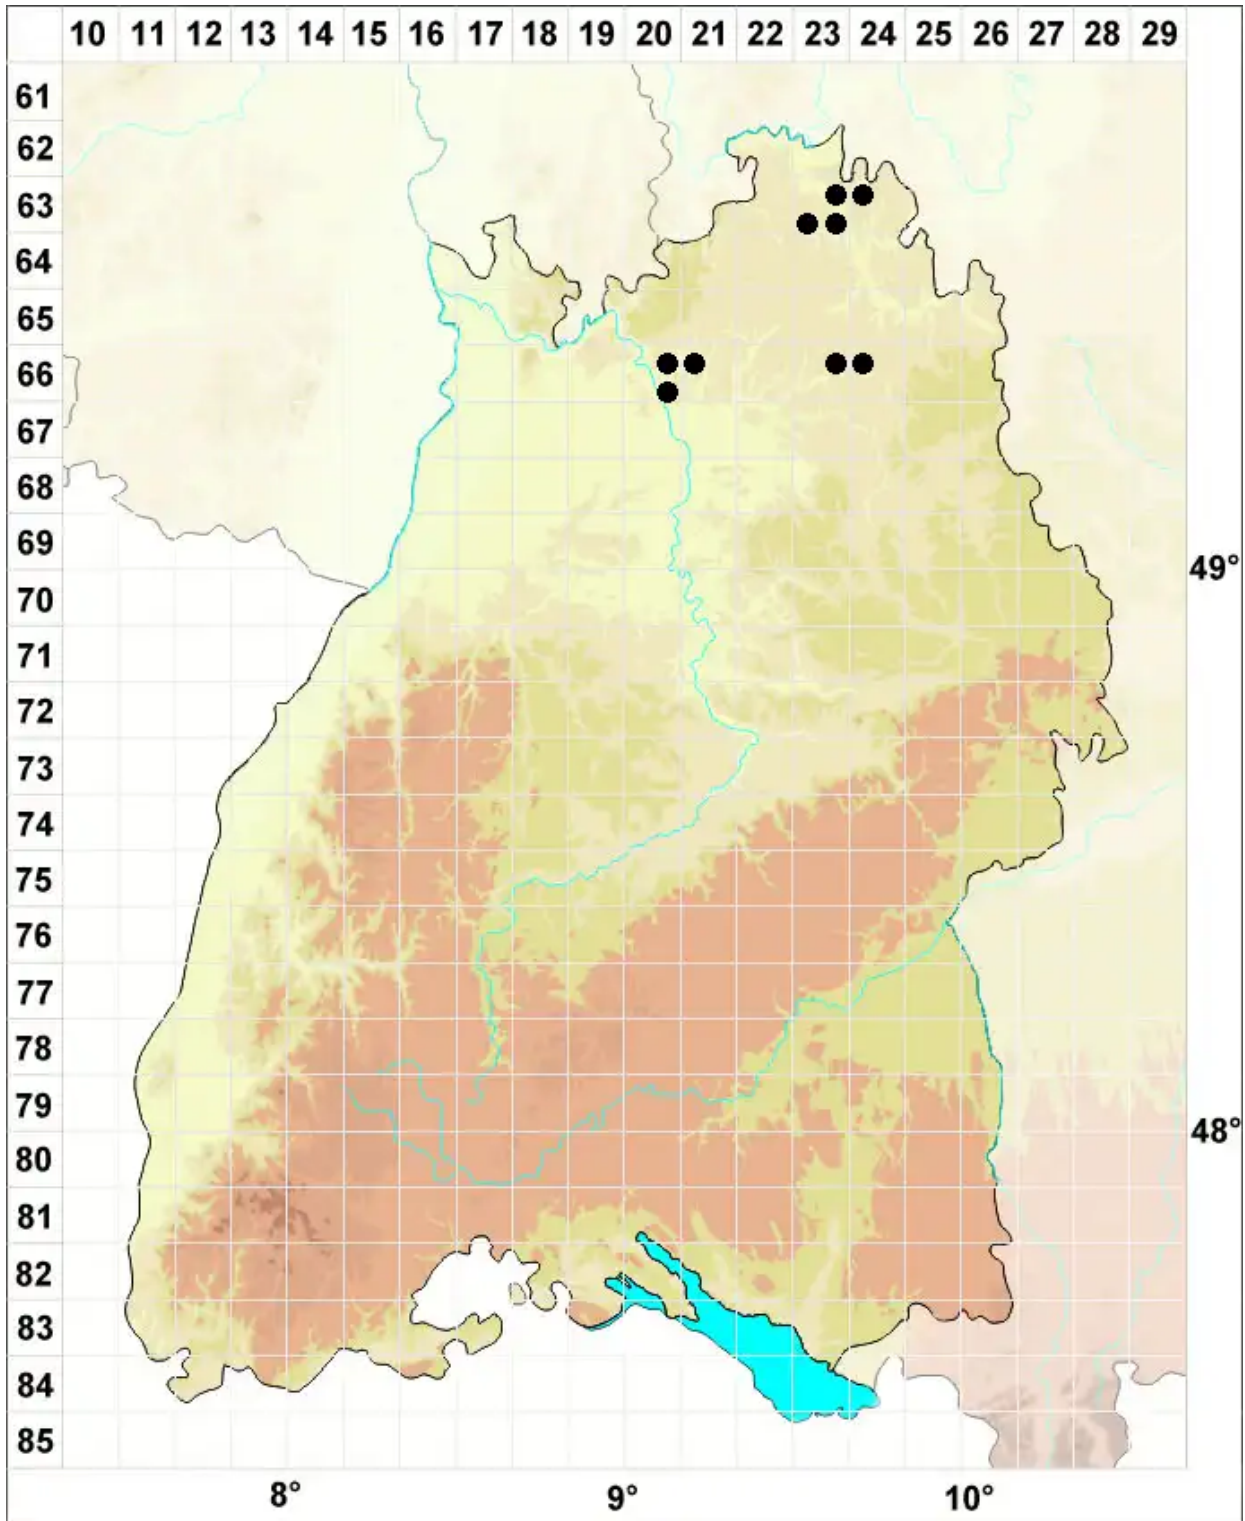

Pottiopsis caespitosa (Brid.) Blockeel & A.J.E.Sm.

Rasiges Zwergpottmoos, Rasiges Neupottmoos

Legende:

Symbole:

Ausgefülltes Symbol:
Zeitraum von 1980 bis heute (Aktuelle Angabe)

Leeres Symbol:
Zeitraum vor 1980 (Altangabe)

Quadrat: Herbarbeleg