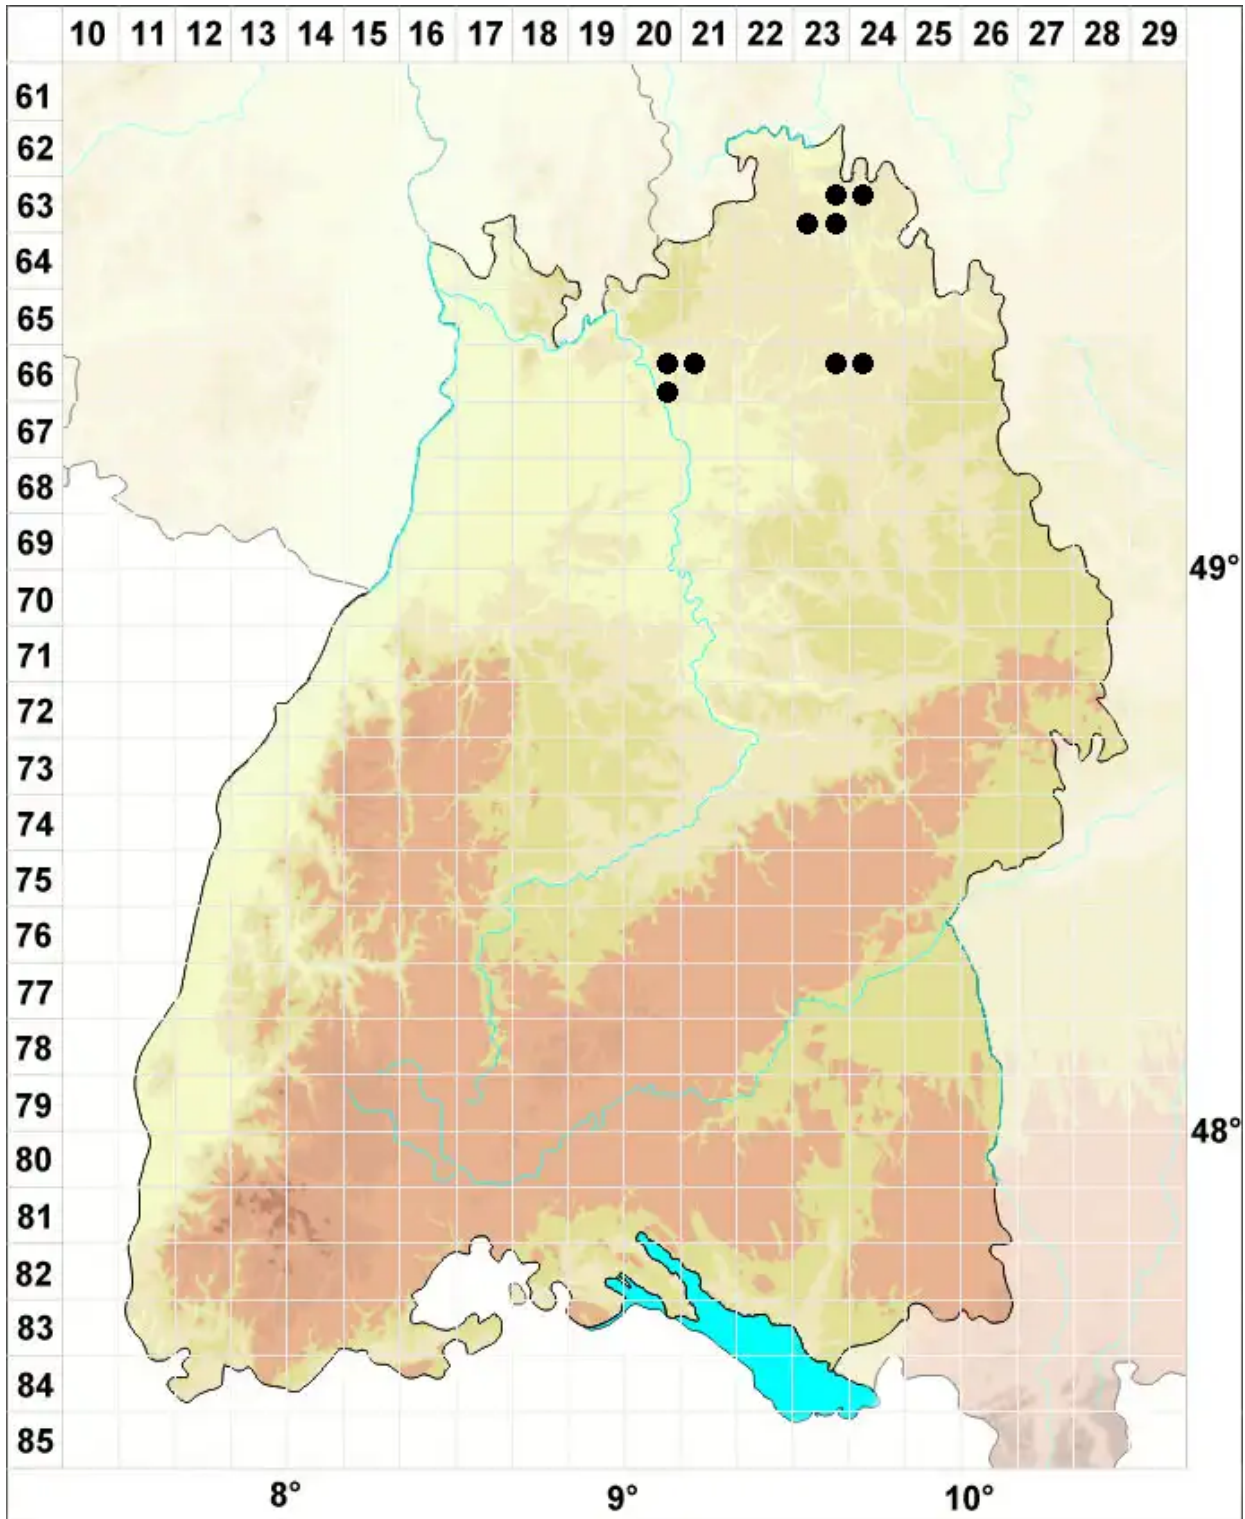

Pottiopsis caespitosa (Brid.) Blockeel & A.J.E.Sm.

Rasiges Zwergpottmoos, Rasiges Neupottmoos

Legende:

Symbole:
Ausgefülltes Symbol:
Zeitraum von 1980 bis heute (Aktuelle Angabe)
Leeres Symbol:
Zeitraum vor 1980 (Altangabe)
Quadrat: Herbarbeleg