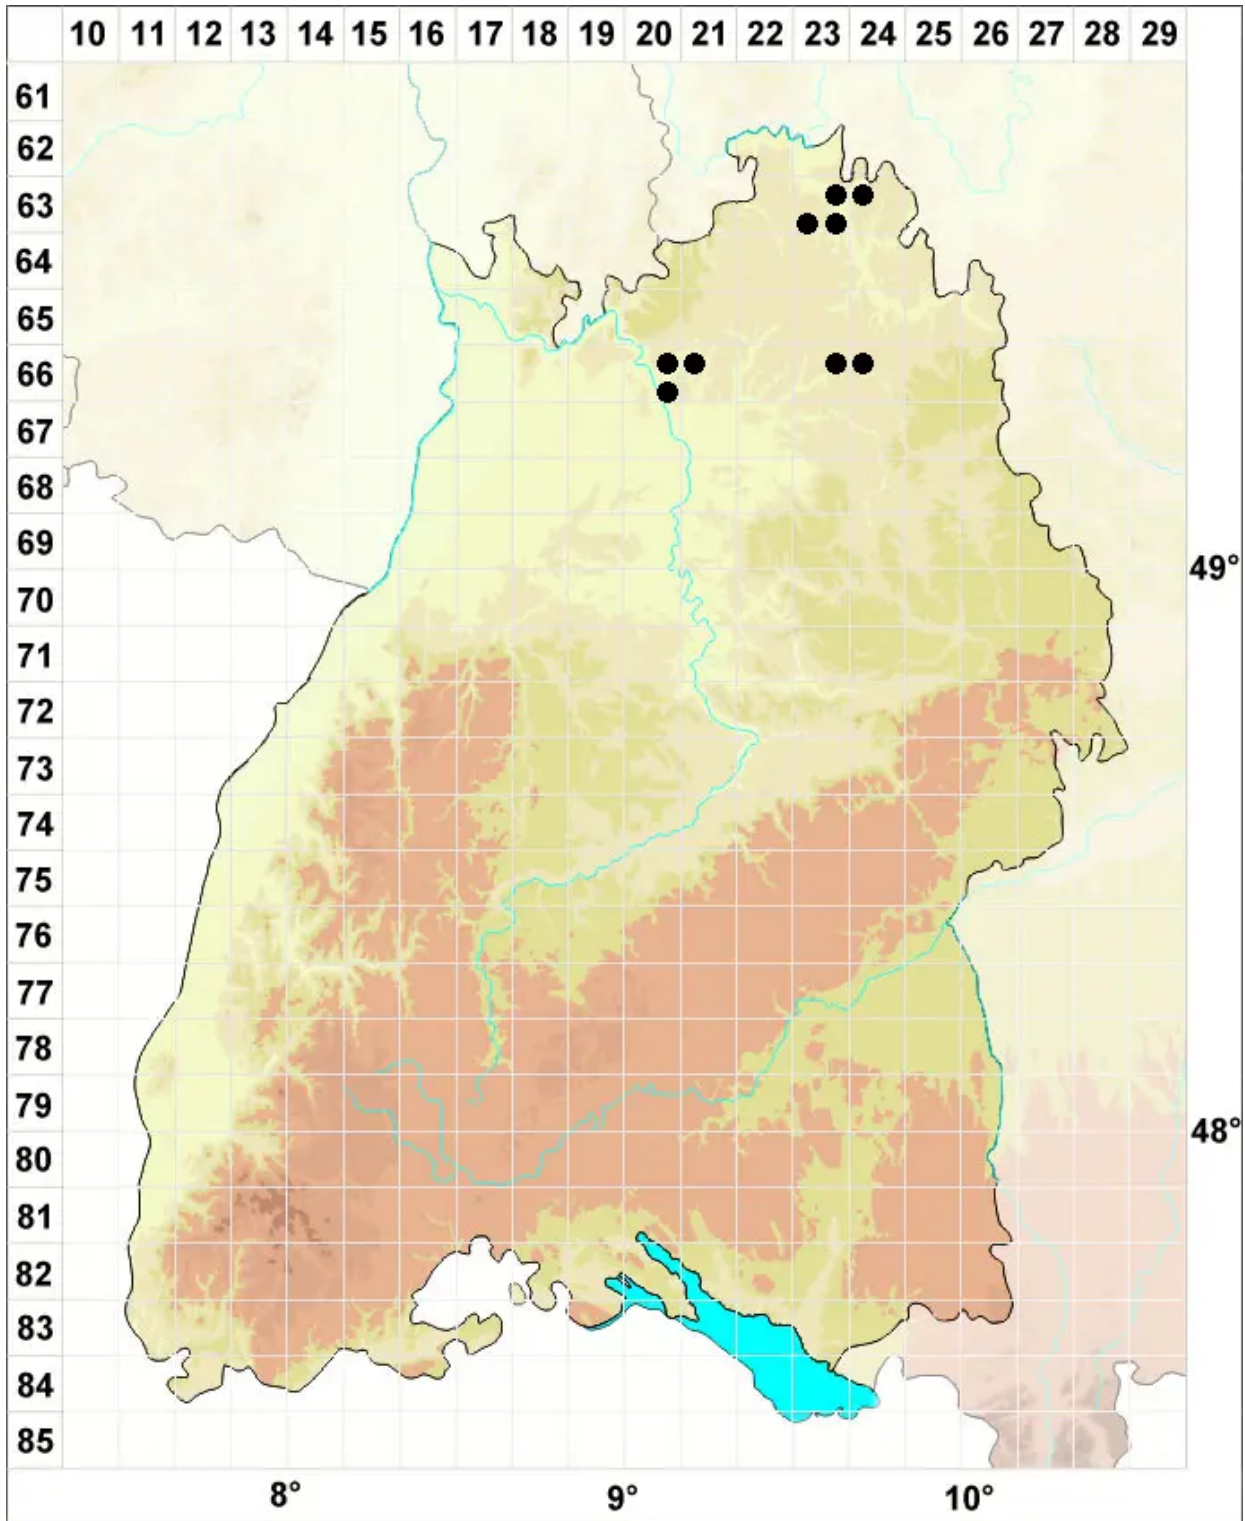

# Pottiopsis caespitosa (Brid.) Blockeel & A.J.E.Sm.

Rasiges Zwergpottmoos, Rasiges Neupottmoos

Legende:

**Symbole:**

Ausgefülltes Symbol:  
Zeitraum von 1980 bis heute (Aktuelle Angabe)

Leeres Symbol:  
Zeitraum vor 1980 (Altangabe)

Quadrat: Herbarbeleg