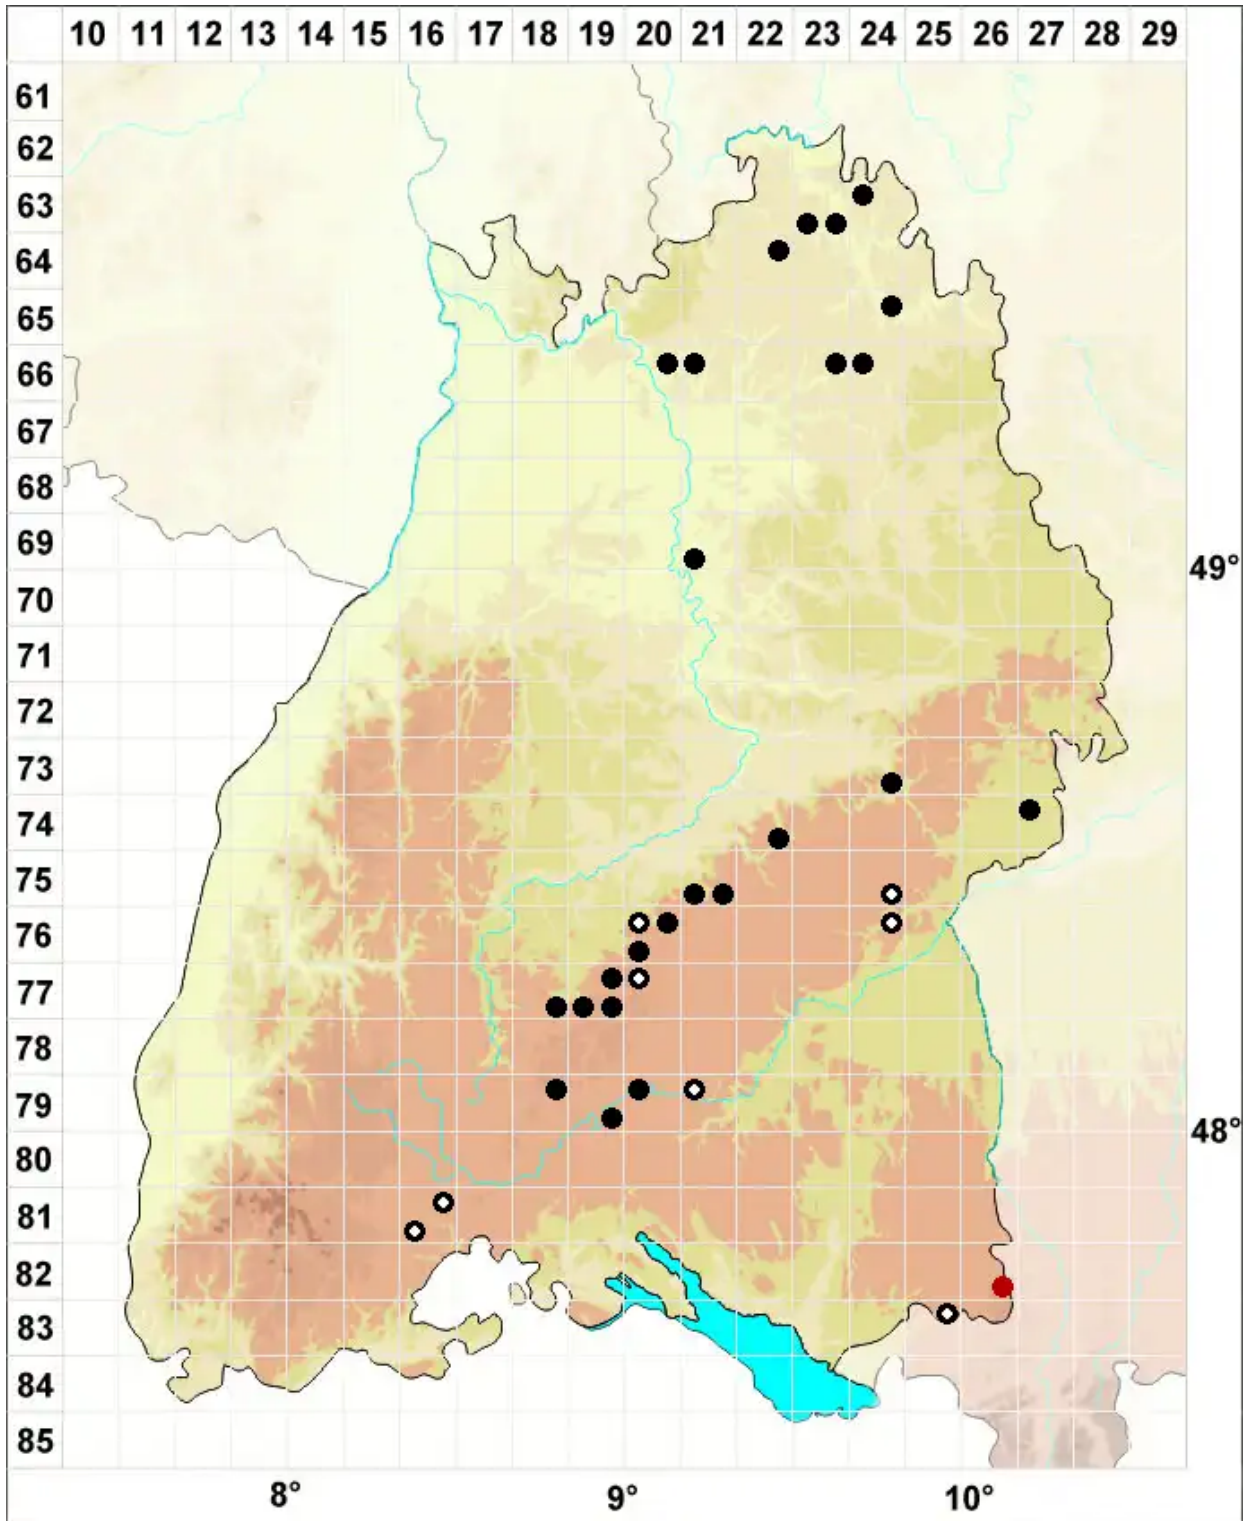

Seligeria calcarea (Hedw.) Bruch & Schimp.

Kalk-Zwergmoos

Legende:

- Symbole:**
Ausgefülltes Symbol:
Zeitraum von 1980 bis heute (Aktuelle Angabe)
Leeres Symbol:
Zeitraum vor 1980 (Altangabe)
Quadrat: Herbarbeleg