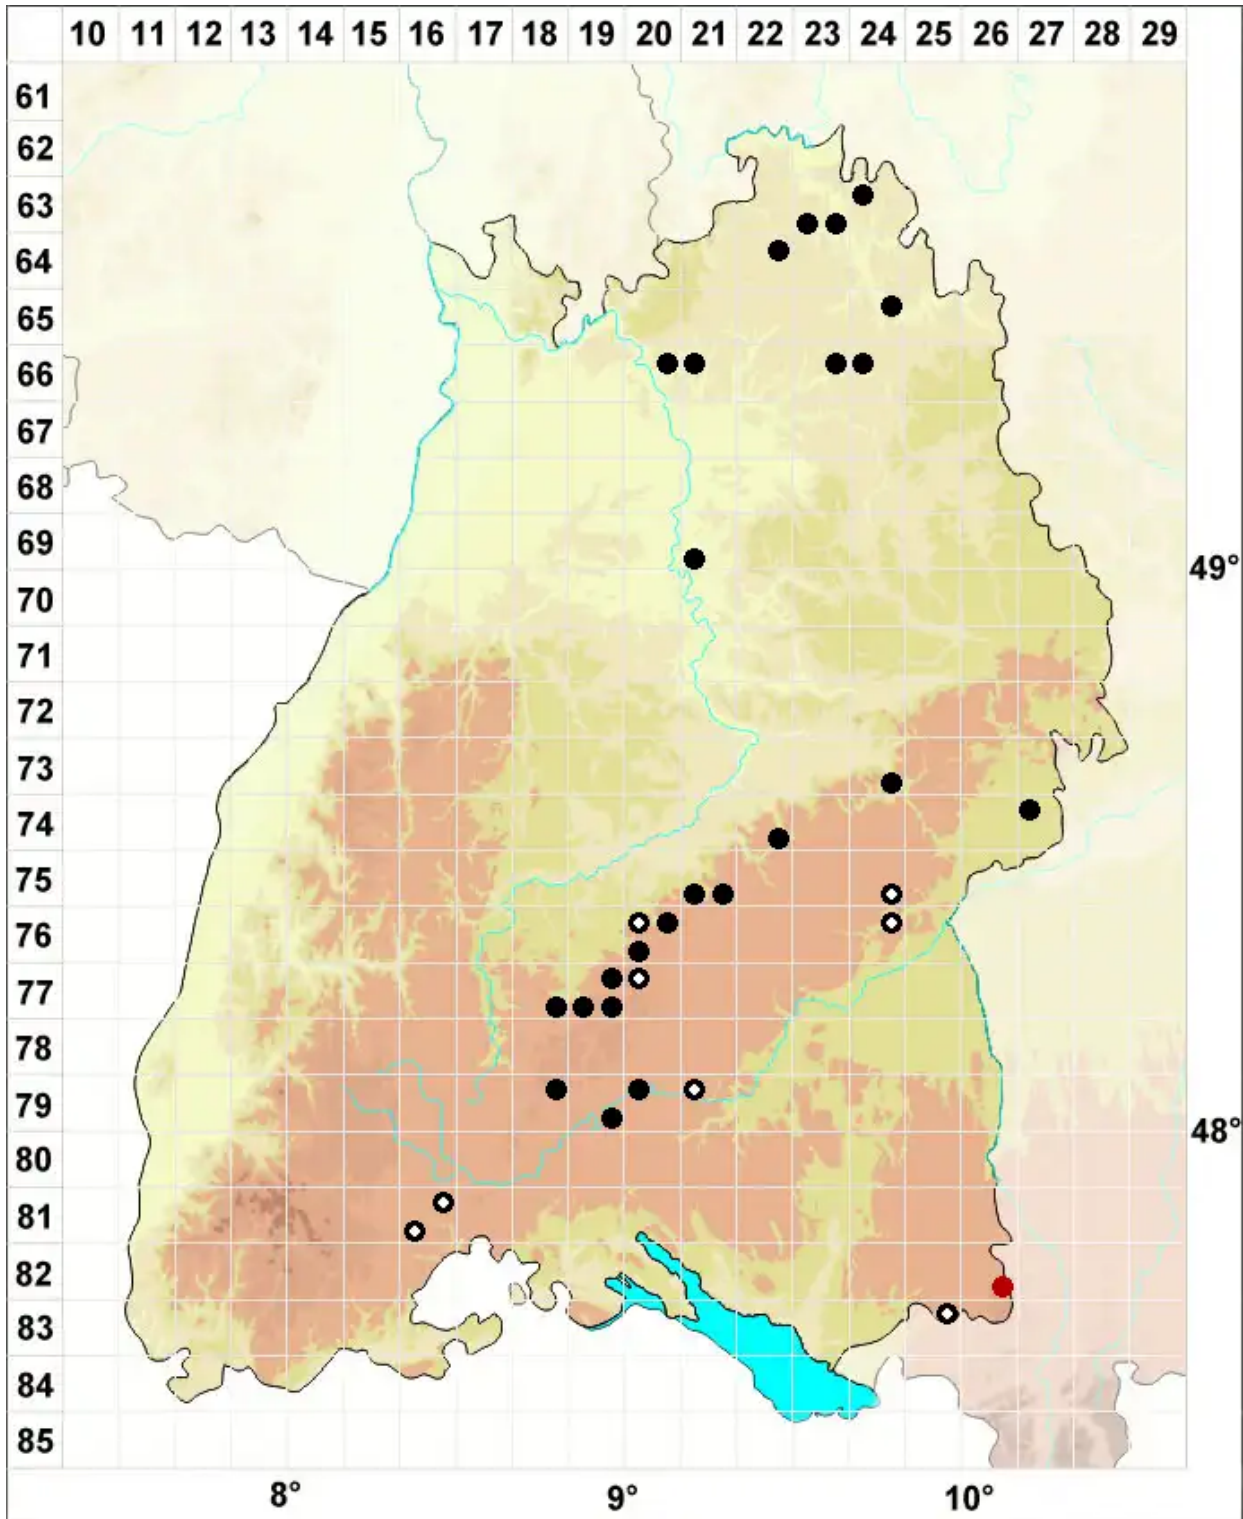

Seligeria calcarea (Hedw.) Bruch & Schimp.

Kalk-Zwergmoos

Legende:

- Symbole:**
- Ausgefülltes Symbol:
Zeitraum von 1980 bis heute (Aktuelle Angabe)
 - Leeres Symbol:
Zeitraum vor 1980 (Altangabe)
 - Quadrat: Herbarbeleg