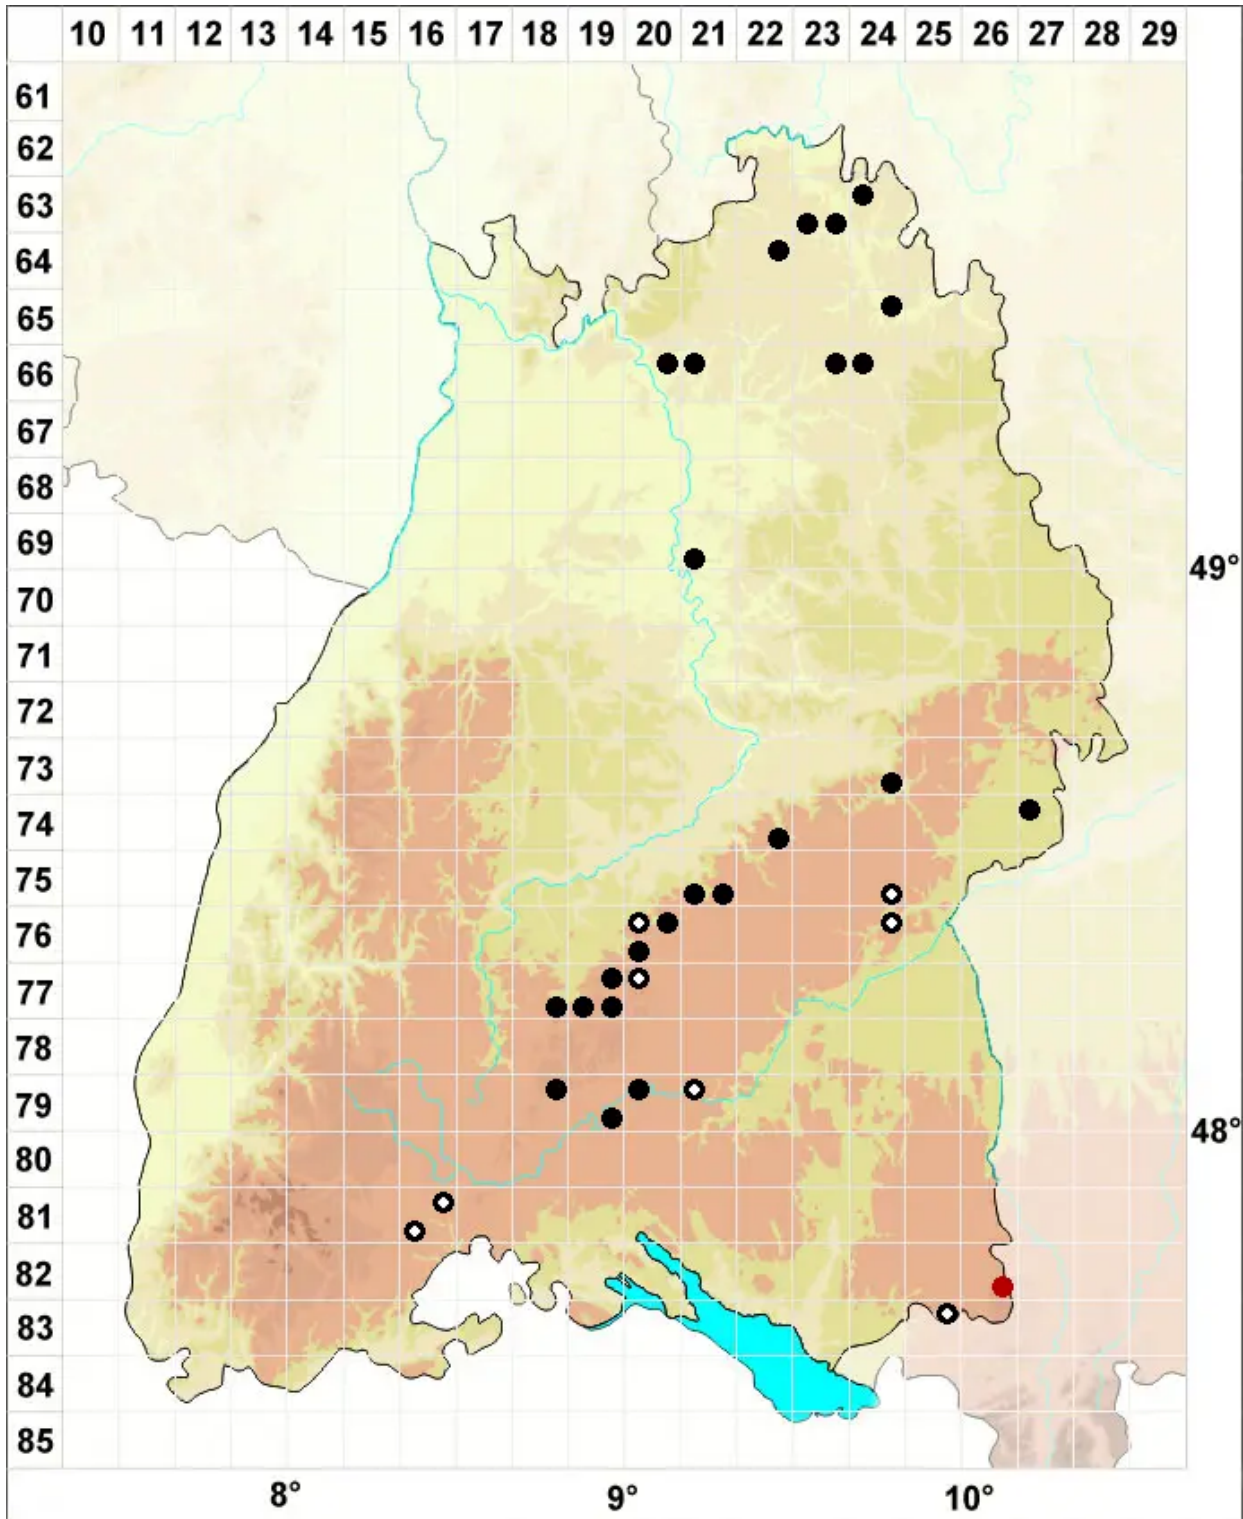

# Seligeria calcarea (Hedw.) Bruch & Schimp.

Kalk-Zwergmoos

Legende:

- Symbole:**
- Ausgefülltes Symbol:  
Zeitraum von 1980 bis heute (Aktuelle Angabe)
  - Leeres Symbol:  
Zeitraum vor 1980 (Altangabe)
  - Quadrat: Herbarbeleg